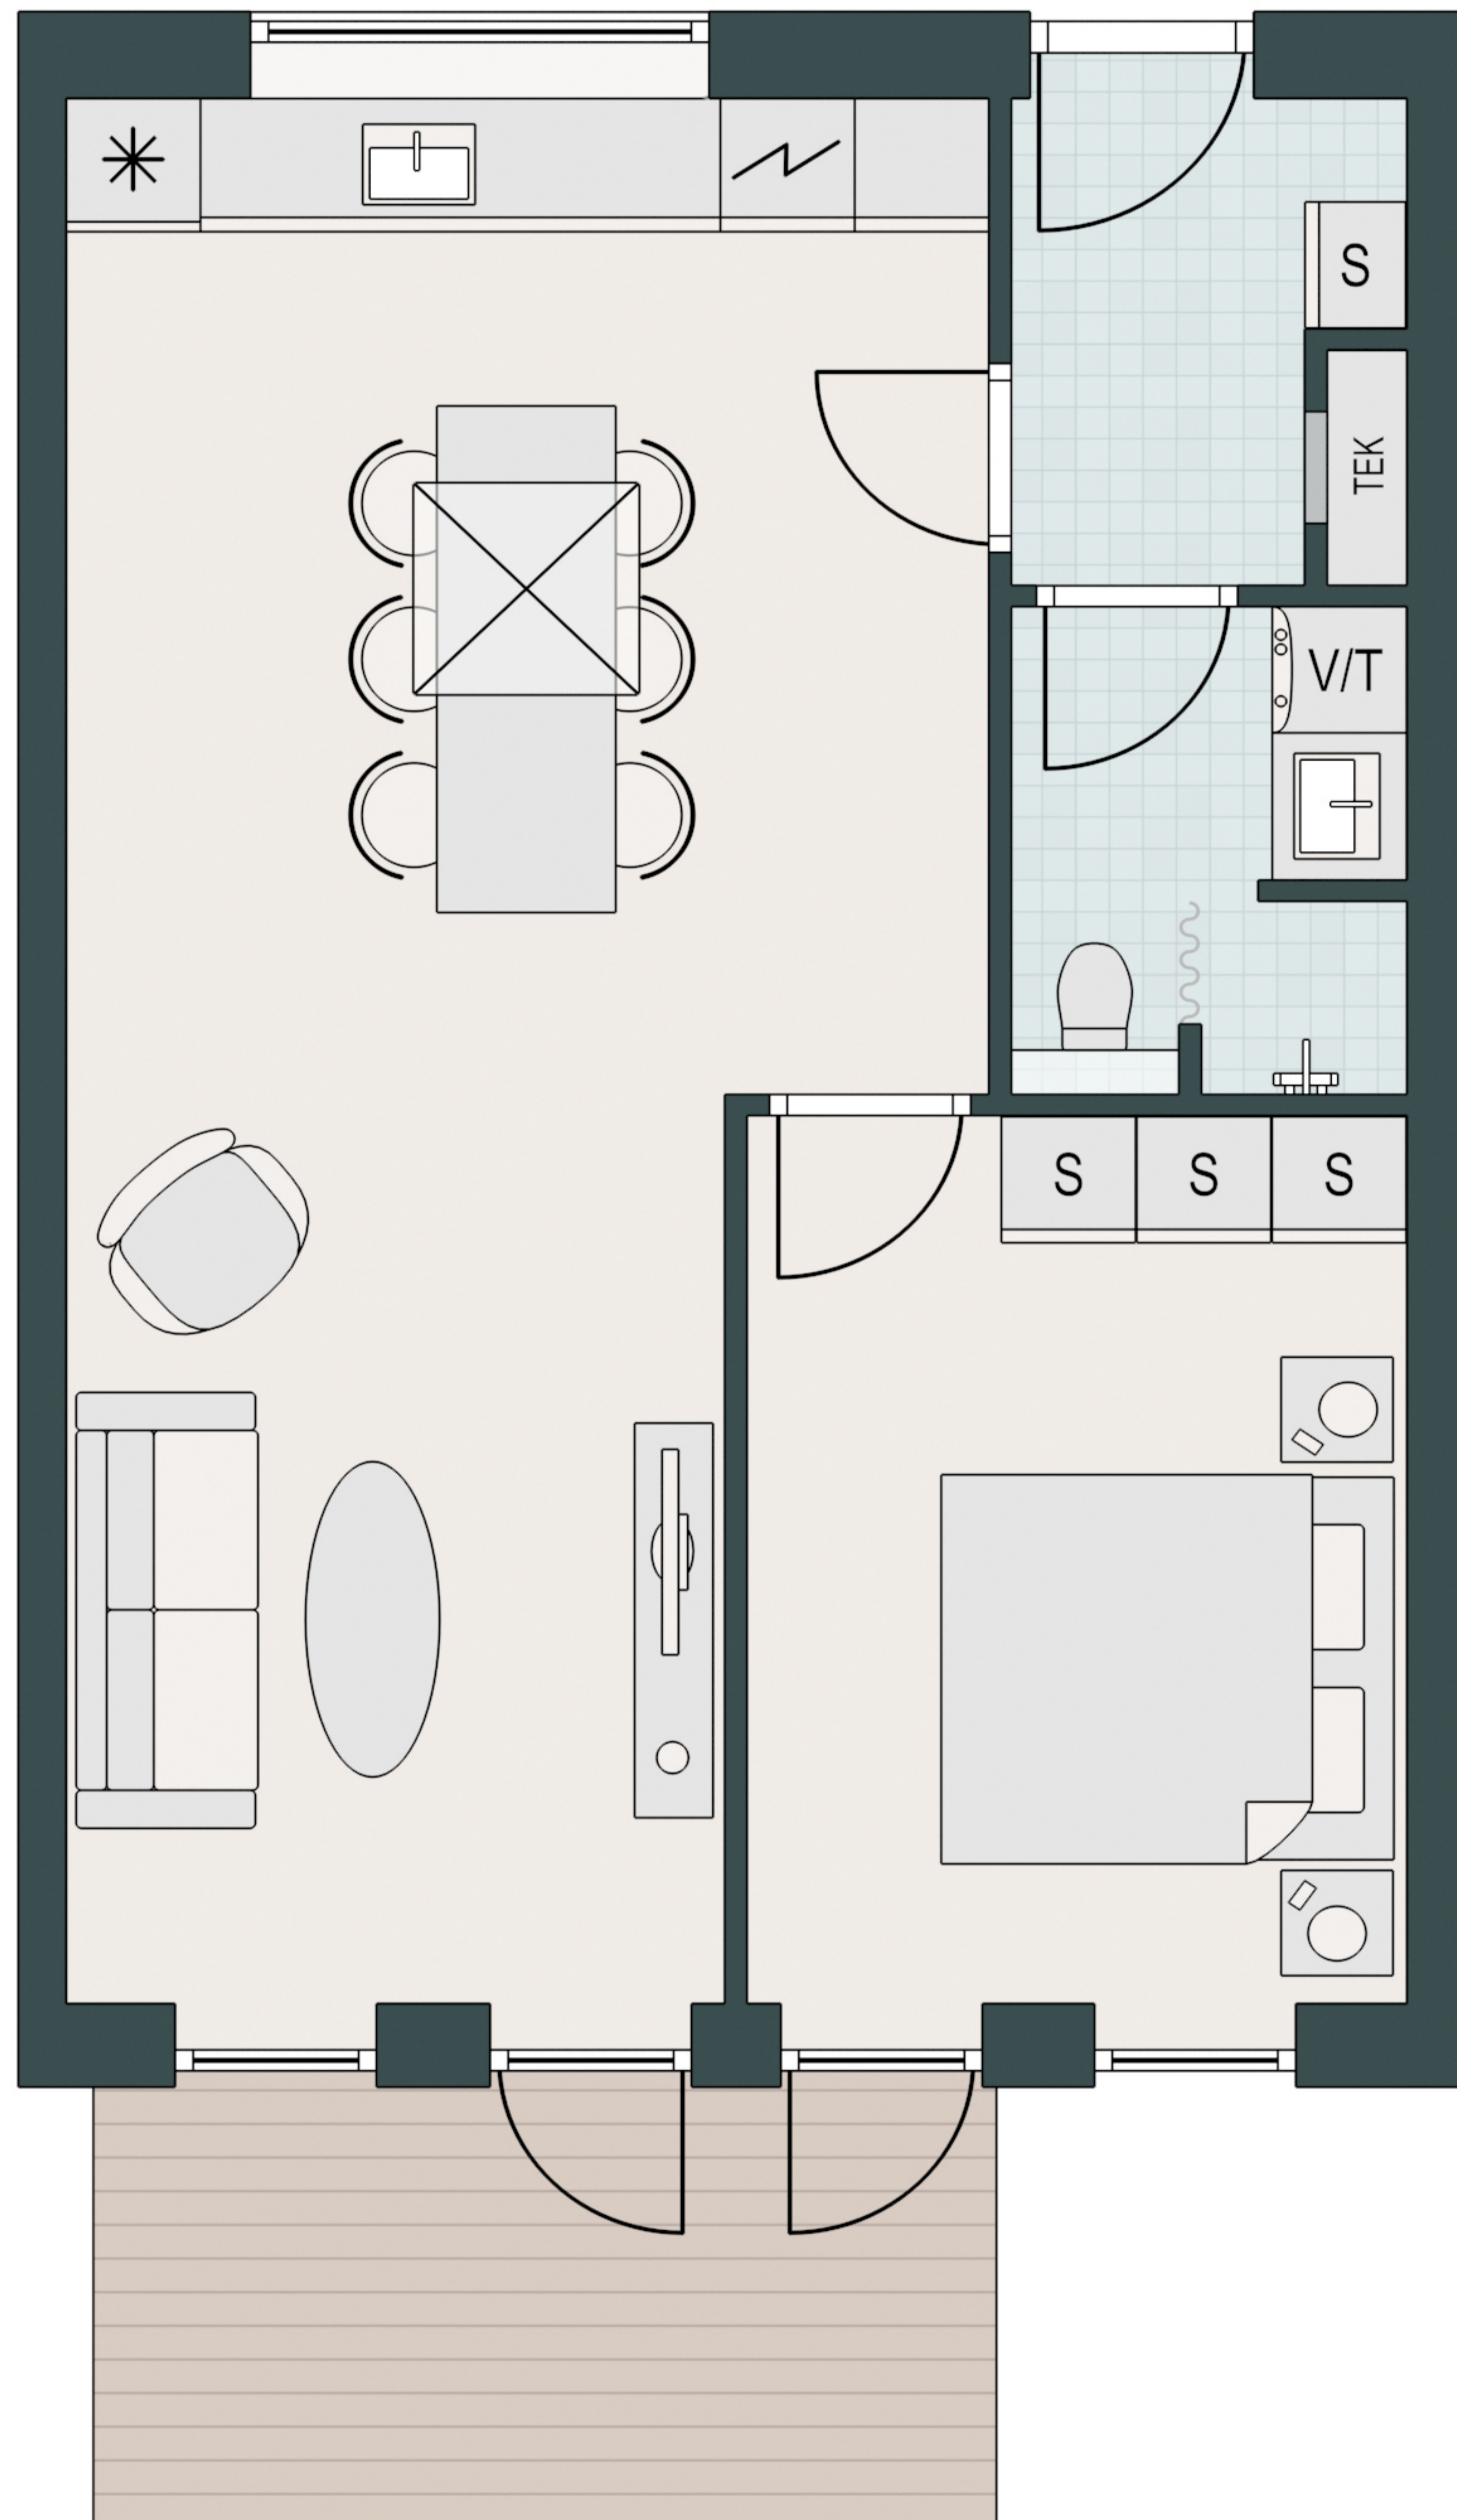

KONGSLUNDEN

-  Komfur
-  Ovn
-  Køle/fryseskab
-  Opvaskemaskine
-  Vaske/tørretumbler
-  Køkkenbord med overskab
-  Indbygget skab

Type: B-2