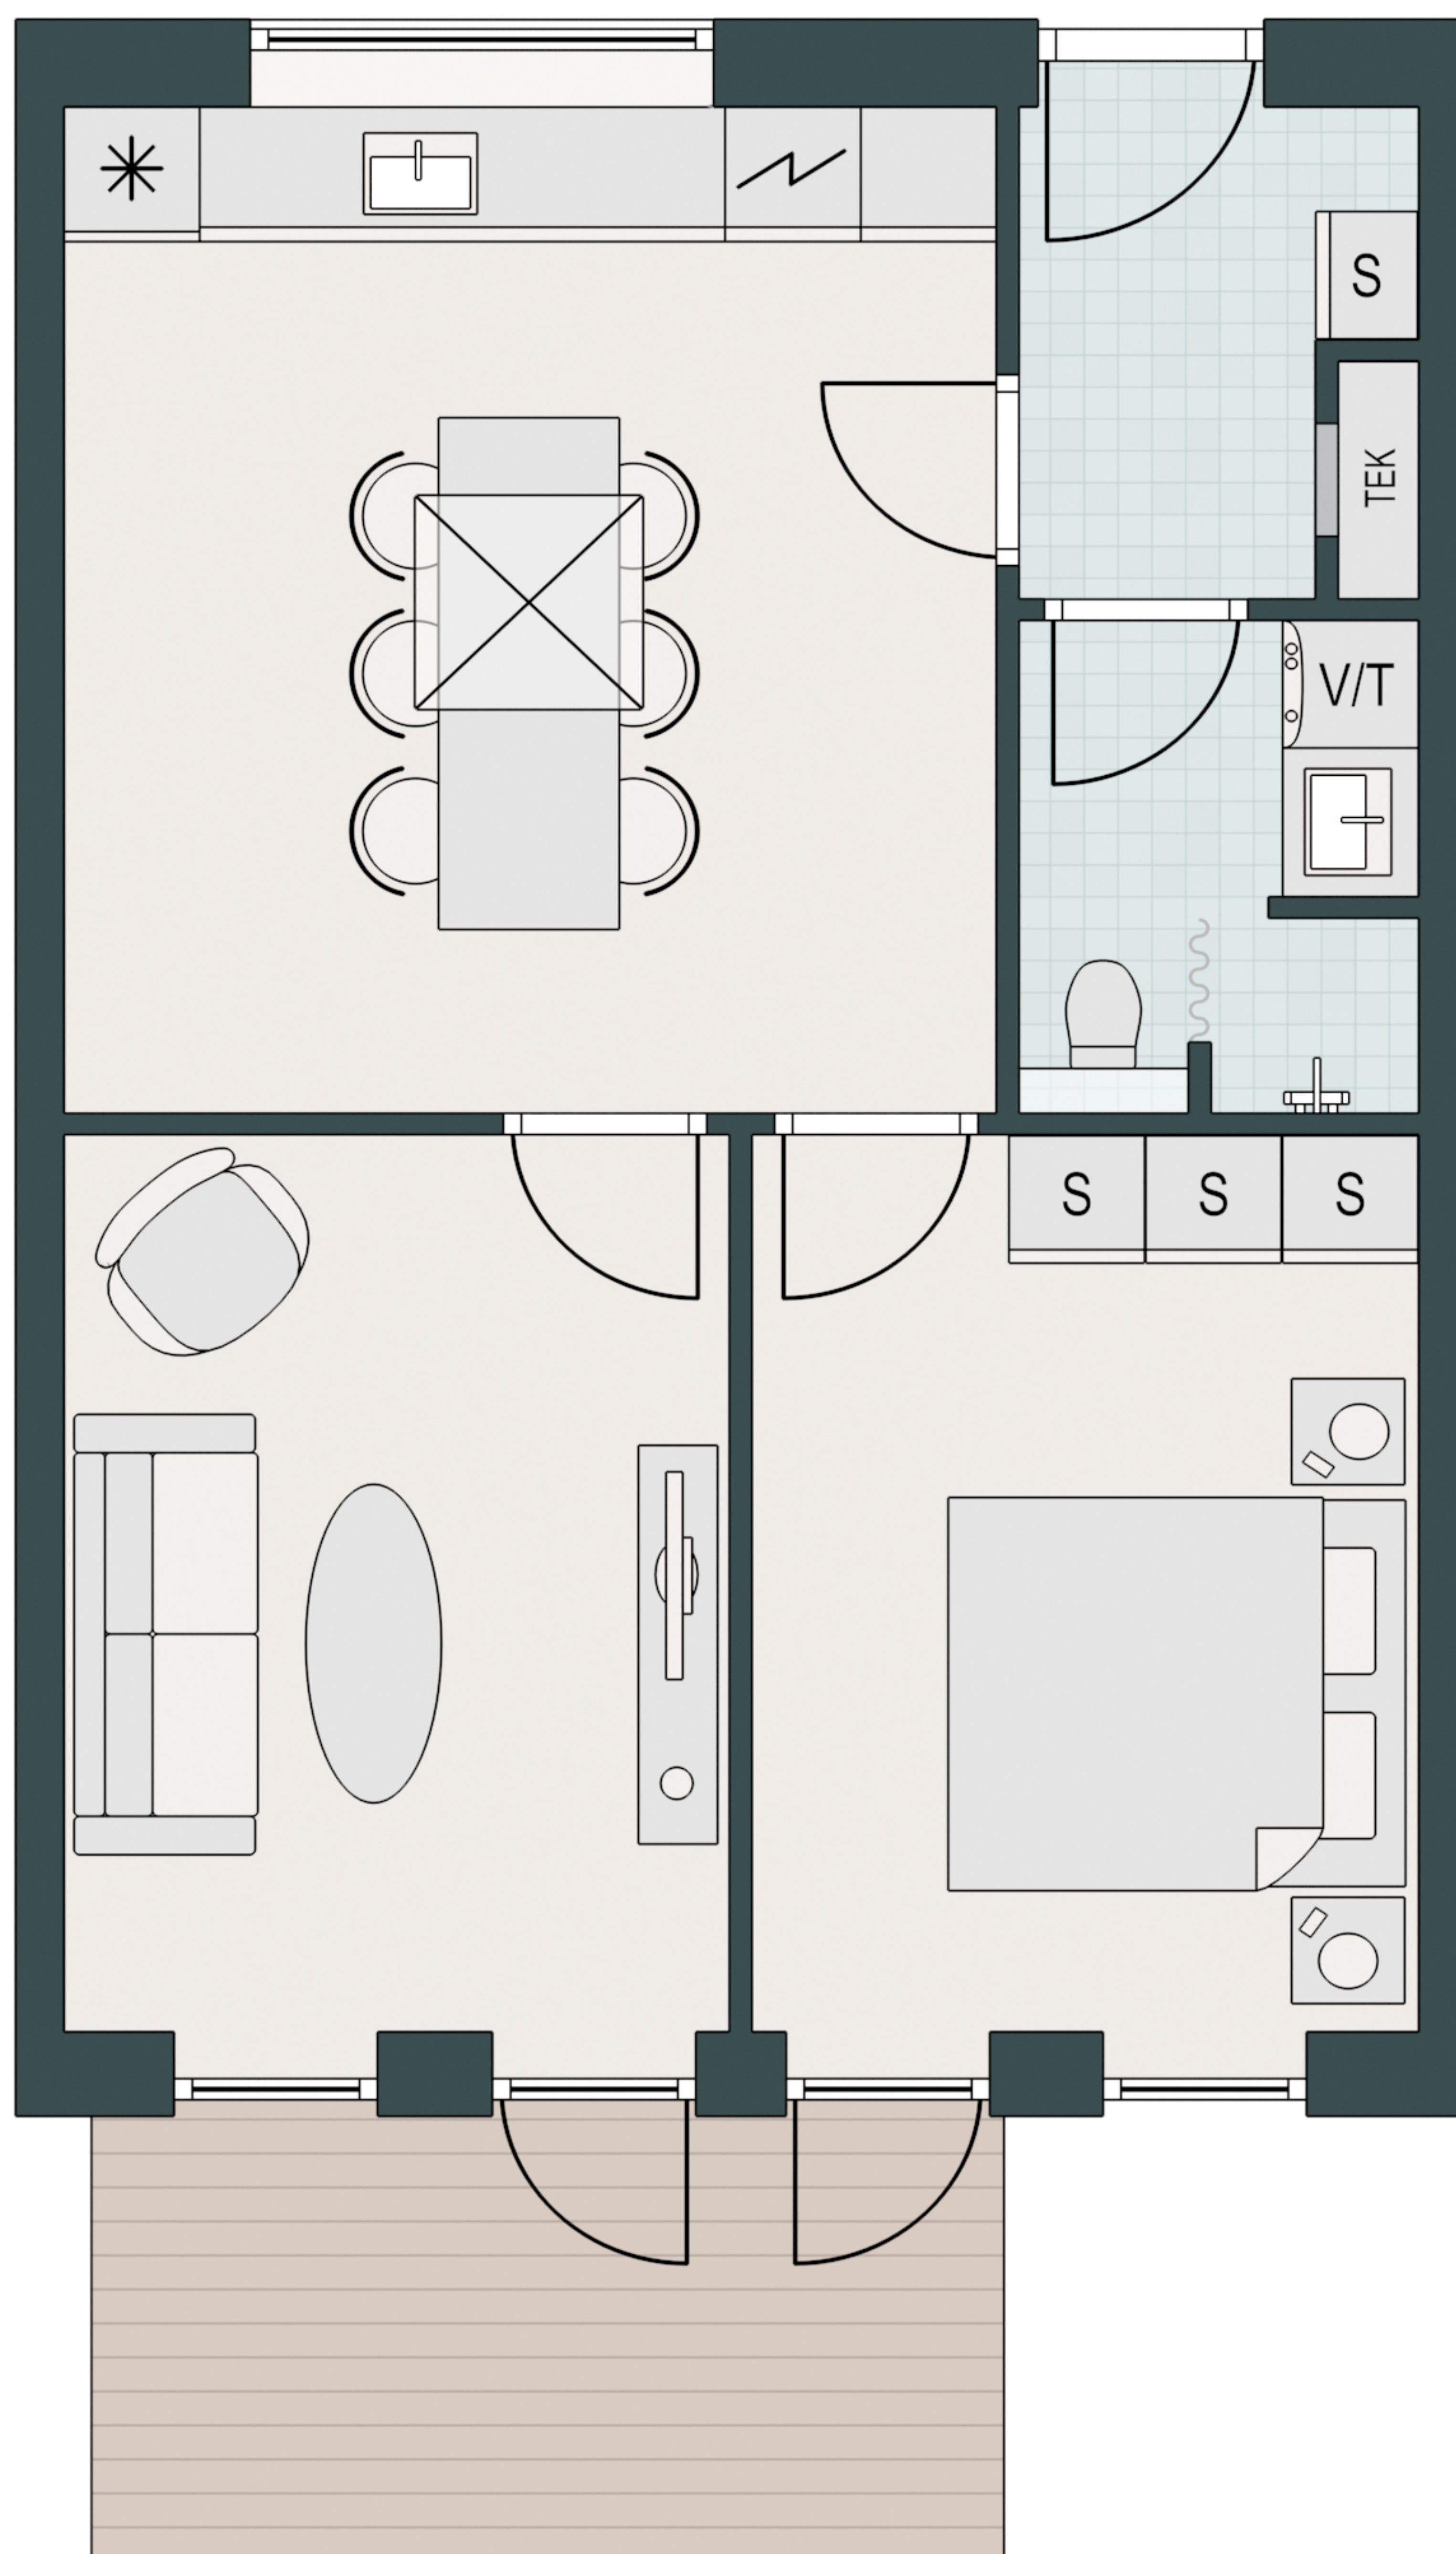

# KONGSLUNDEN

-  Komfur
-  Ovn
-  Køle/fryseskab
-  Opvaskemaskine
-  Vaske/tørretumbler
-  Køkkenbord med overskab
-  Indbygget skab

Type: B-1