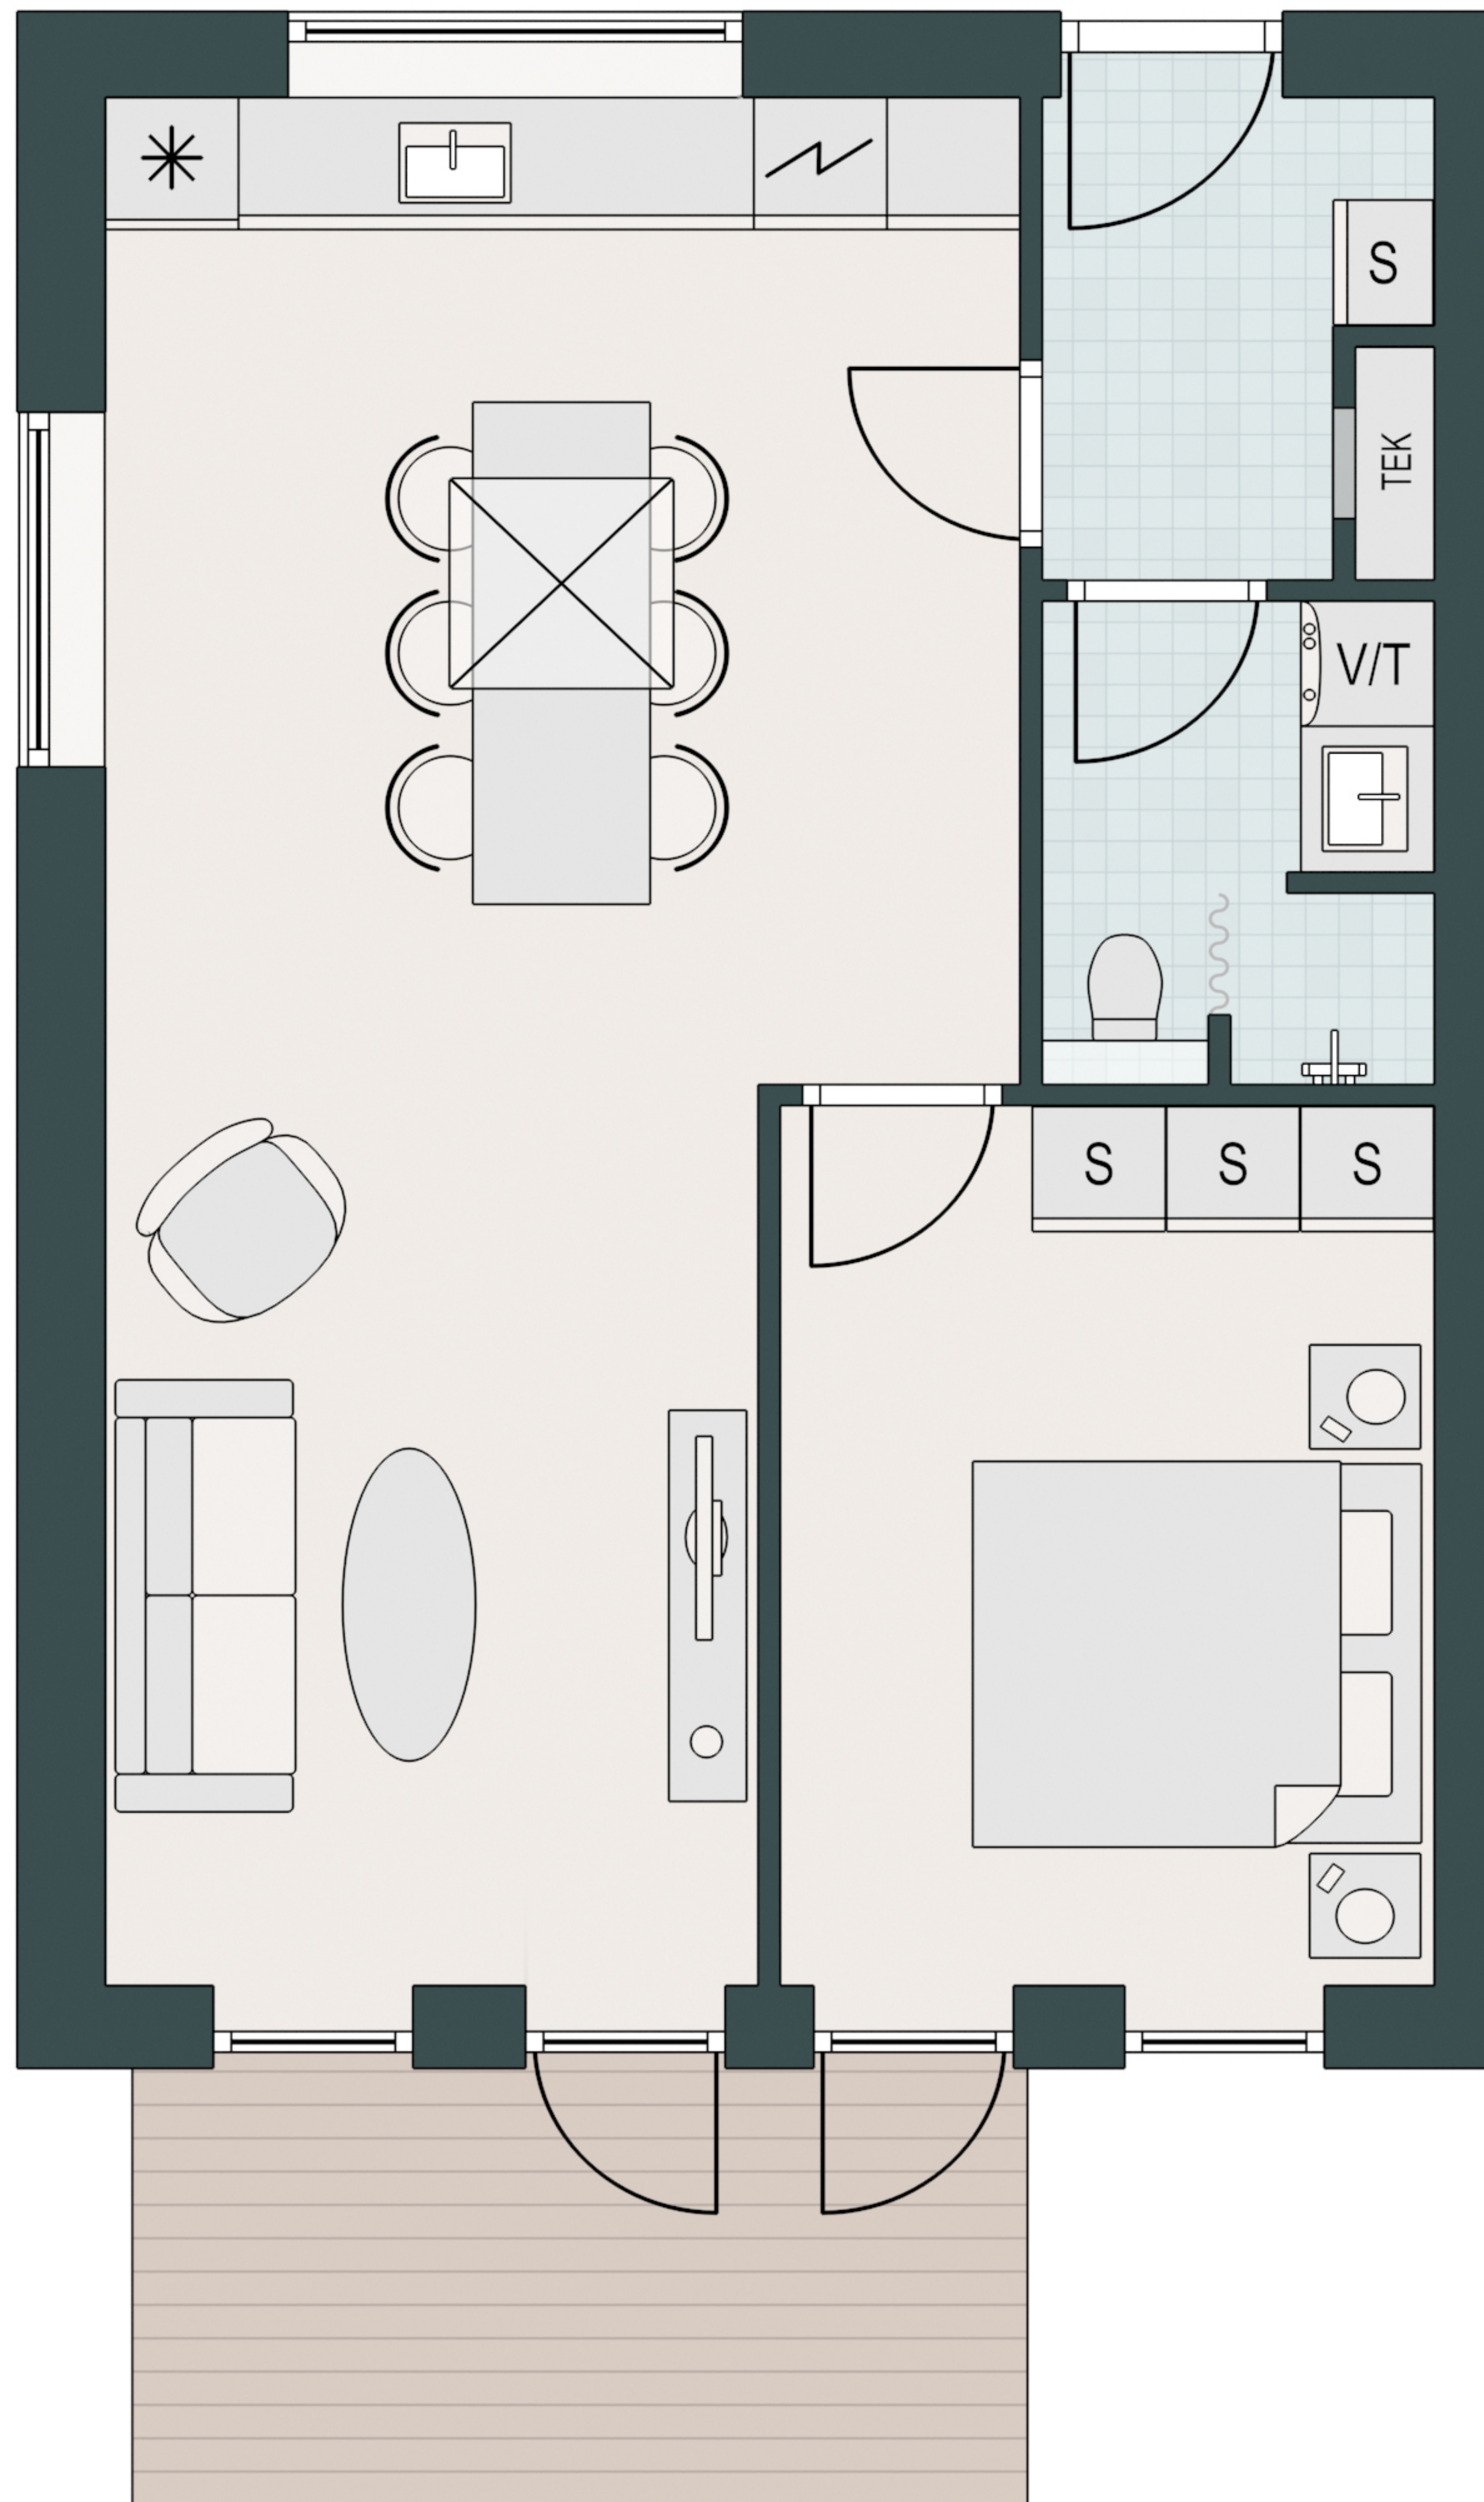

KONGSLUNDEN

-  Komfur
-  Ovn
-  Køle/fryseskab
-  Opvaskemaskine
-  V/T
-  Køkkenbord med overskab
-  Indbygget skab

Type: A