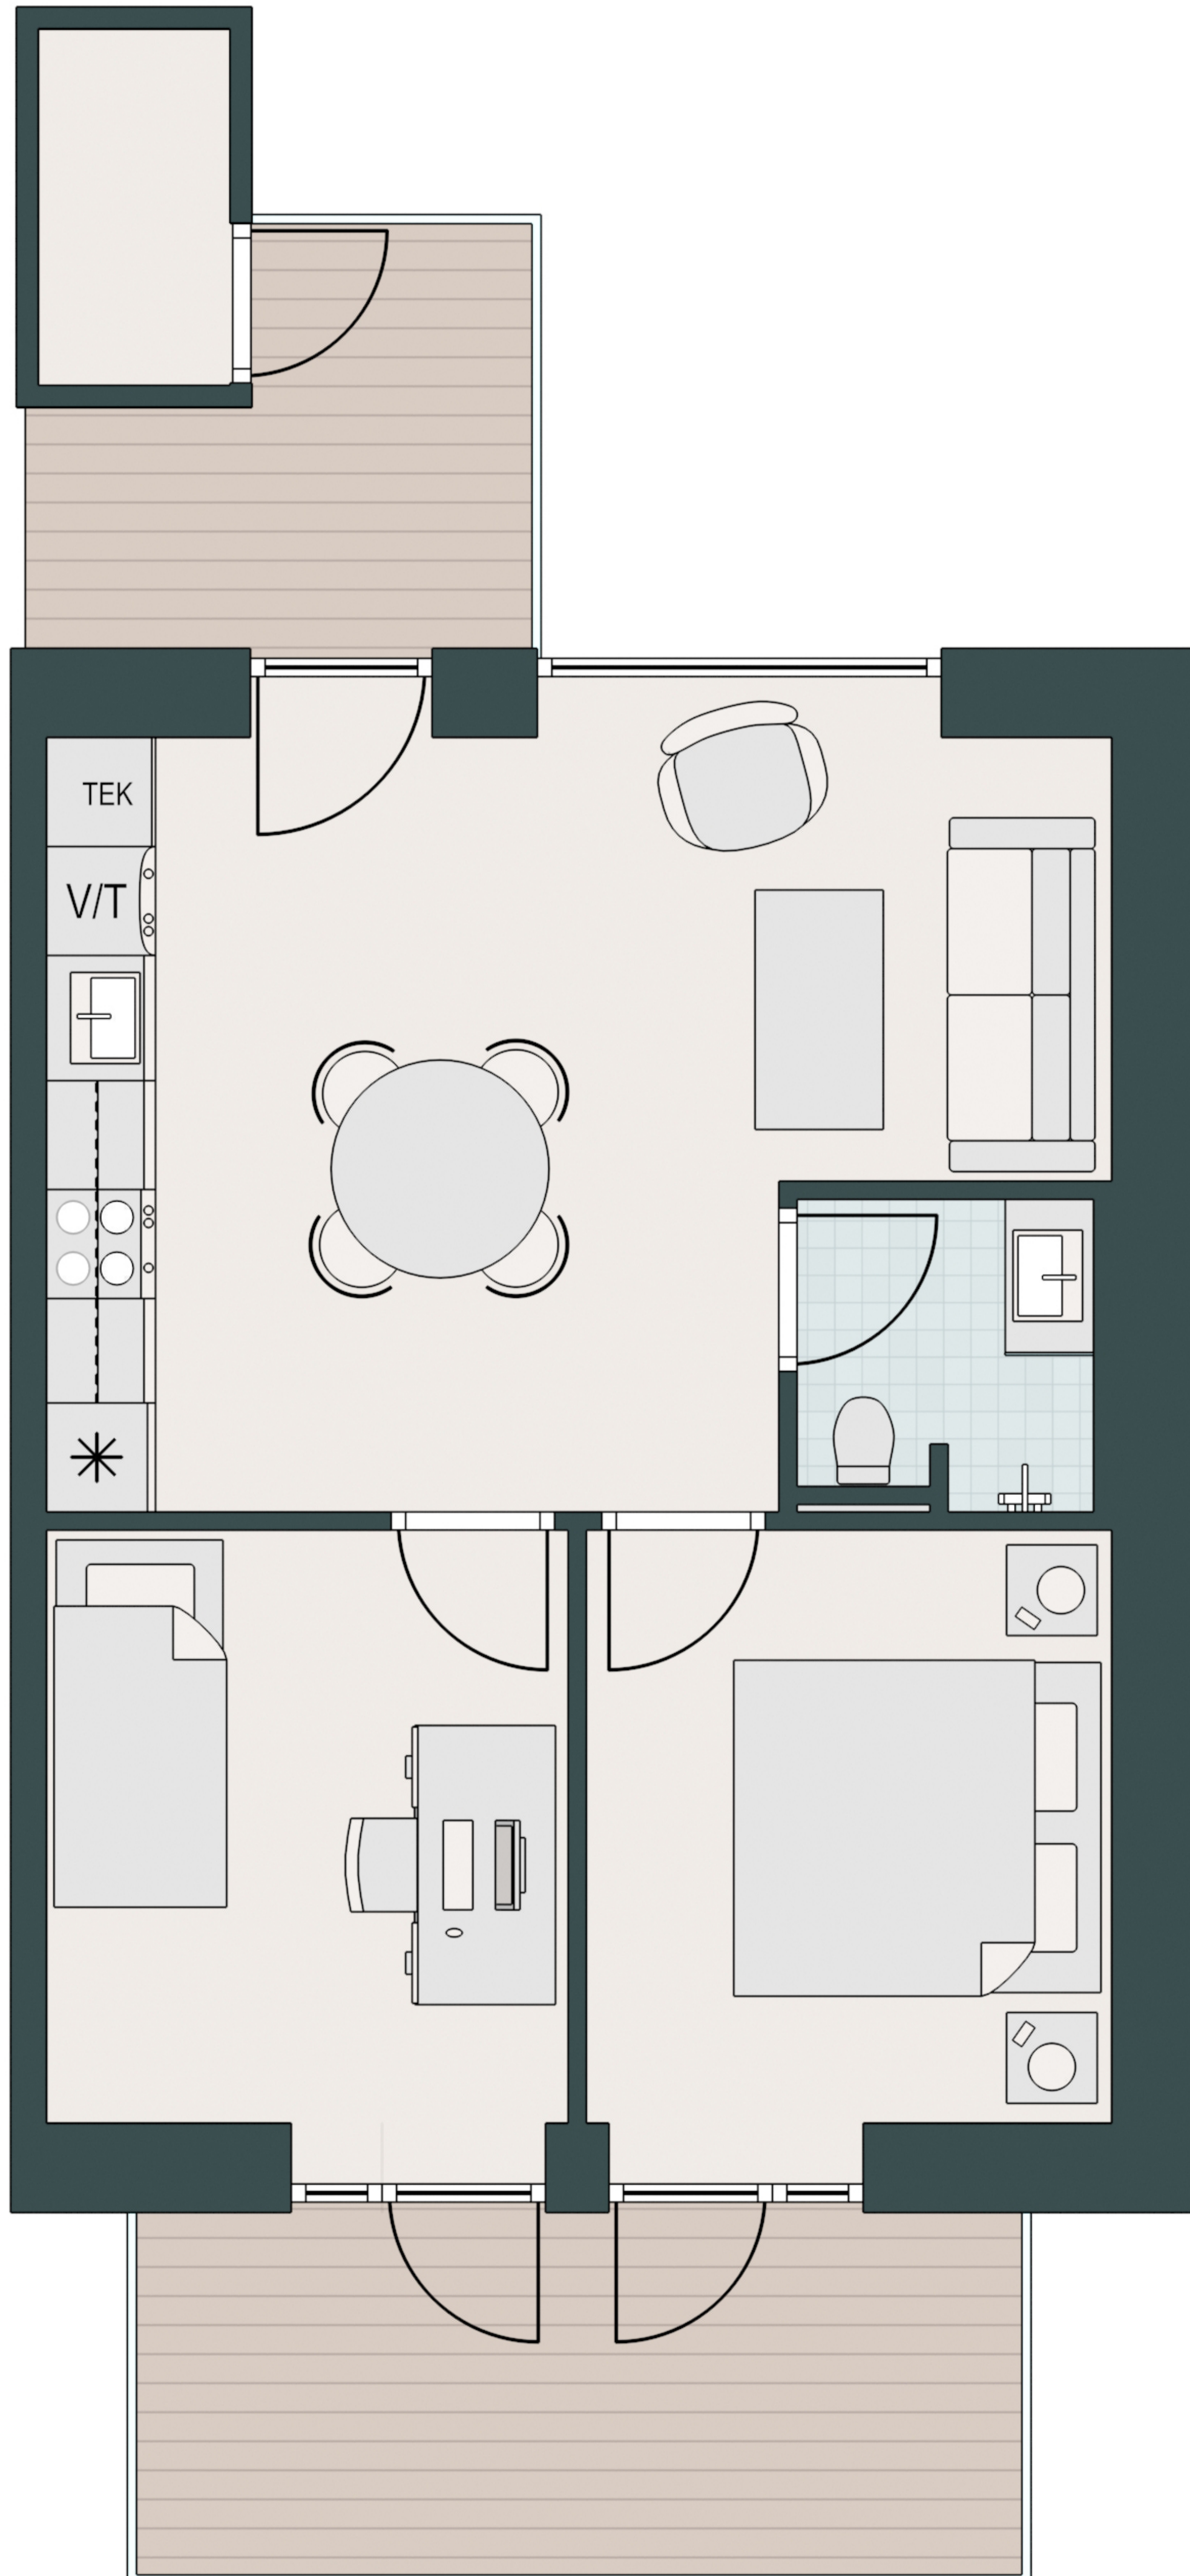

# SØHUSENE

-  Komfur
-  Ovn
-  Køle/fryseskab
-  Opvaskemaskine
-  Vaske/tørretumbler
-  Køkkenbord med overskab
-  Indbygget skab

Type: D-4