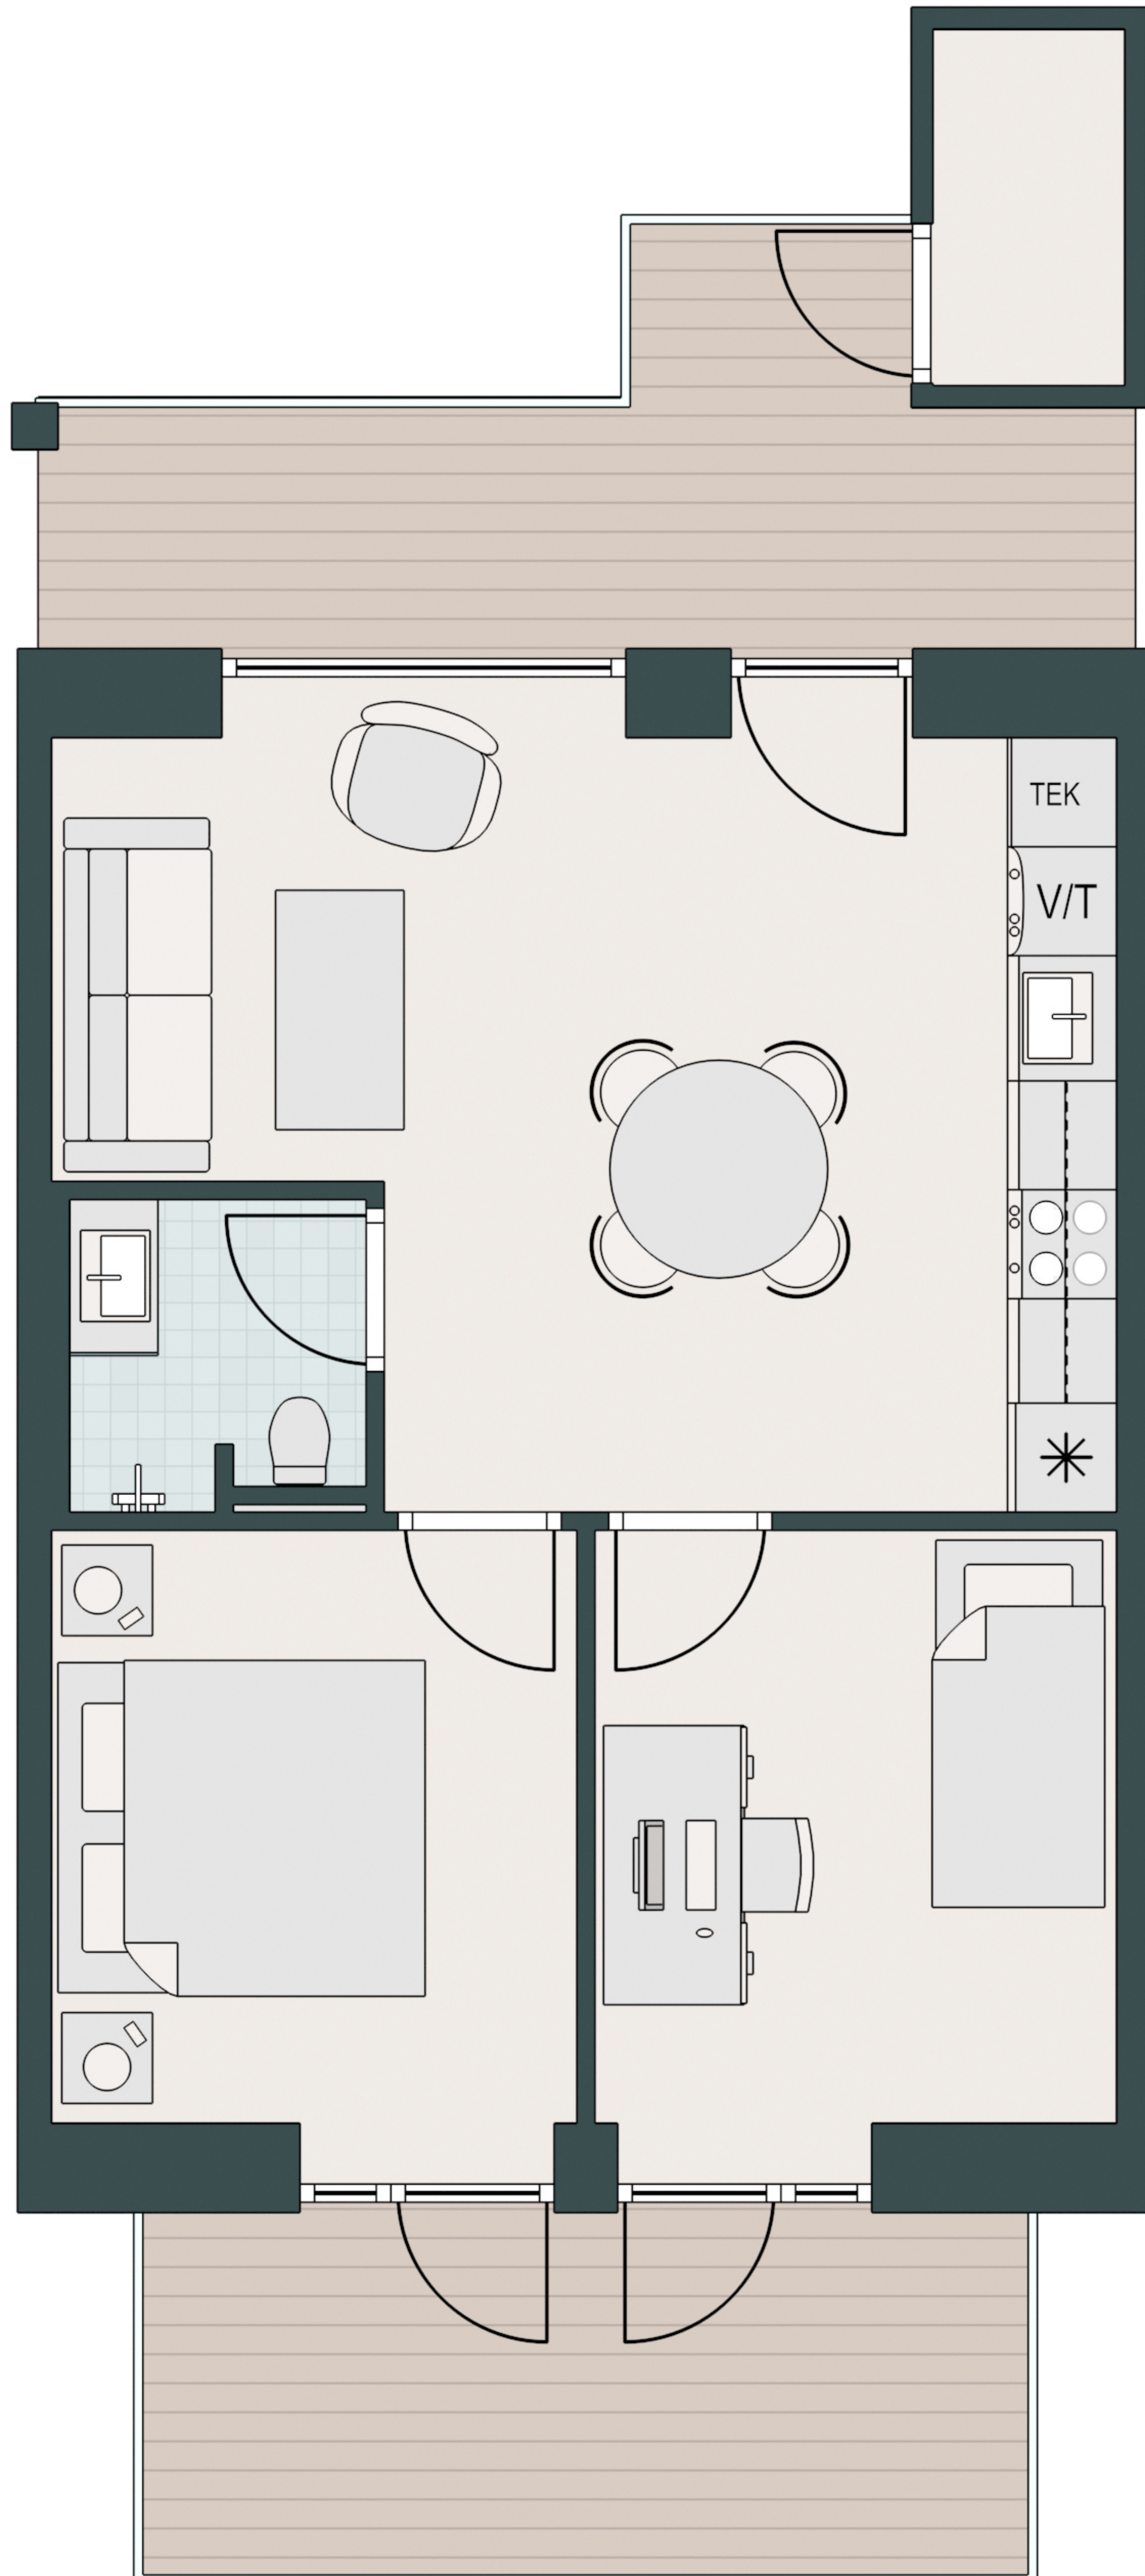

SØHUSENE

-  Komfur
-  Ovn
-  Køle/fryseskab
-  Opvaskemaskine
-  Vaske/tørretumbler
-  Køkkenbord med overskab
-  Indbygget skab

Type: D-3