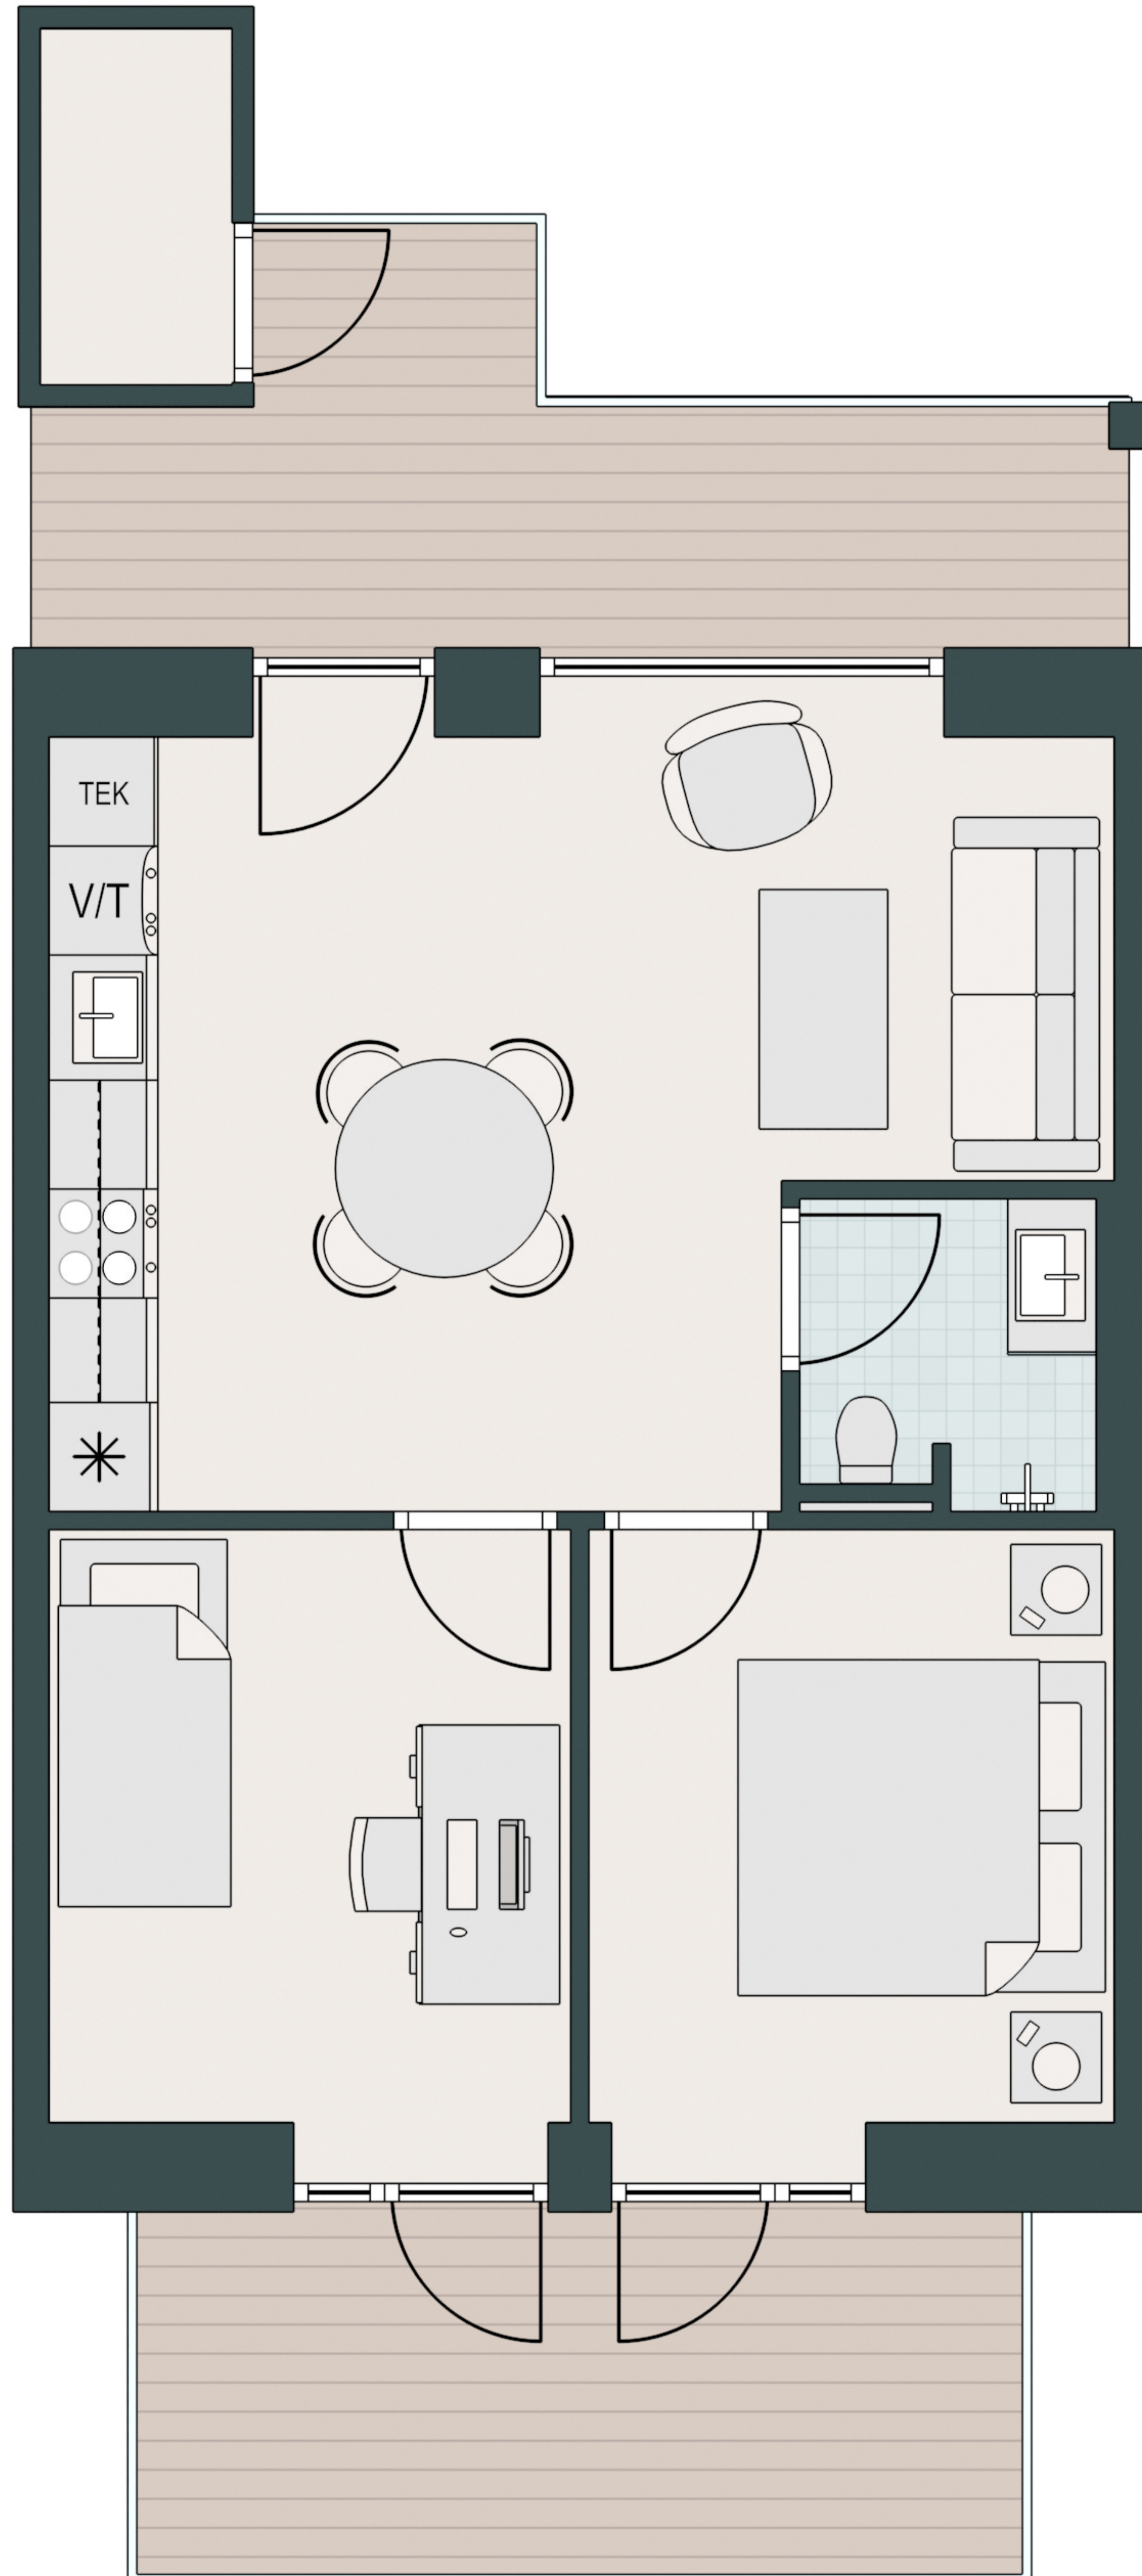

SØHUSENE

-  Komfur
-  Ovn
-  Køle/fryseskab
-  Opvaskemaskine
-  Vaske/tørretumbler
-  Køkkenbord med overskab
-  Indbygget skab

Type: D-2