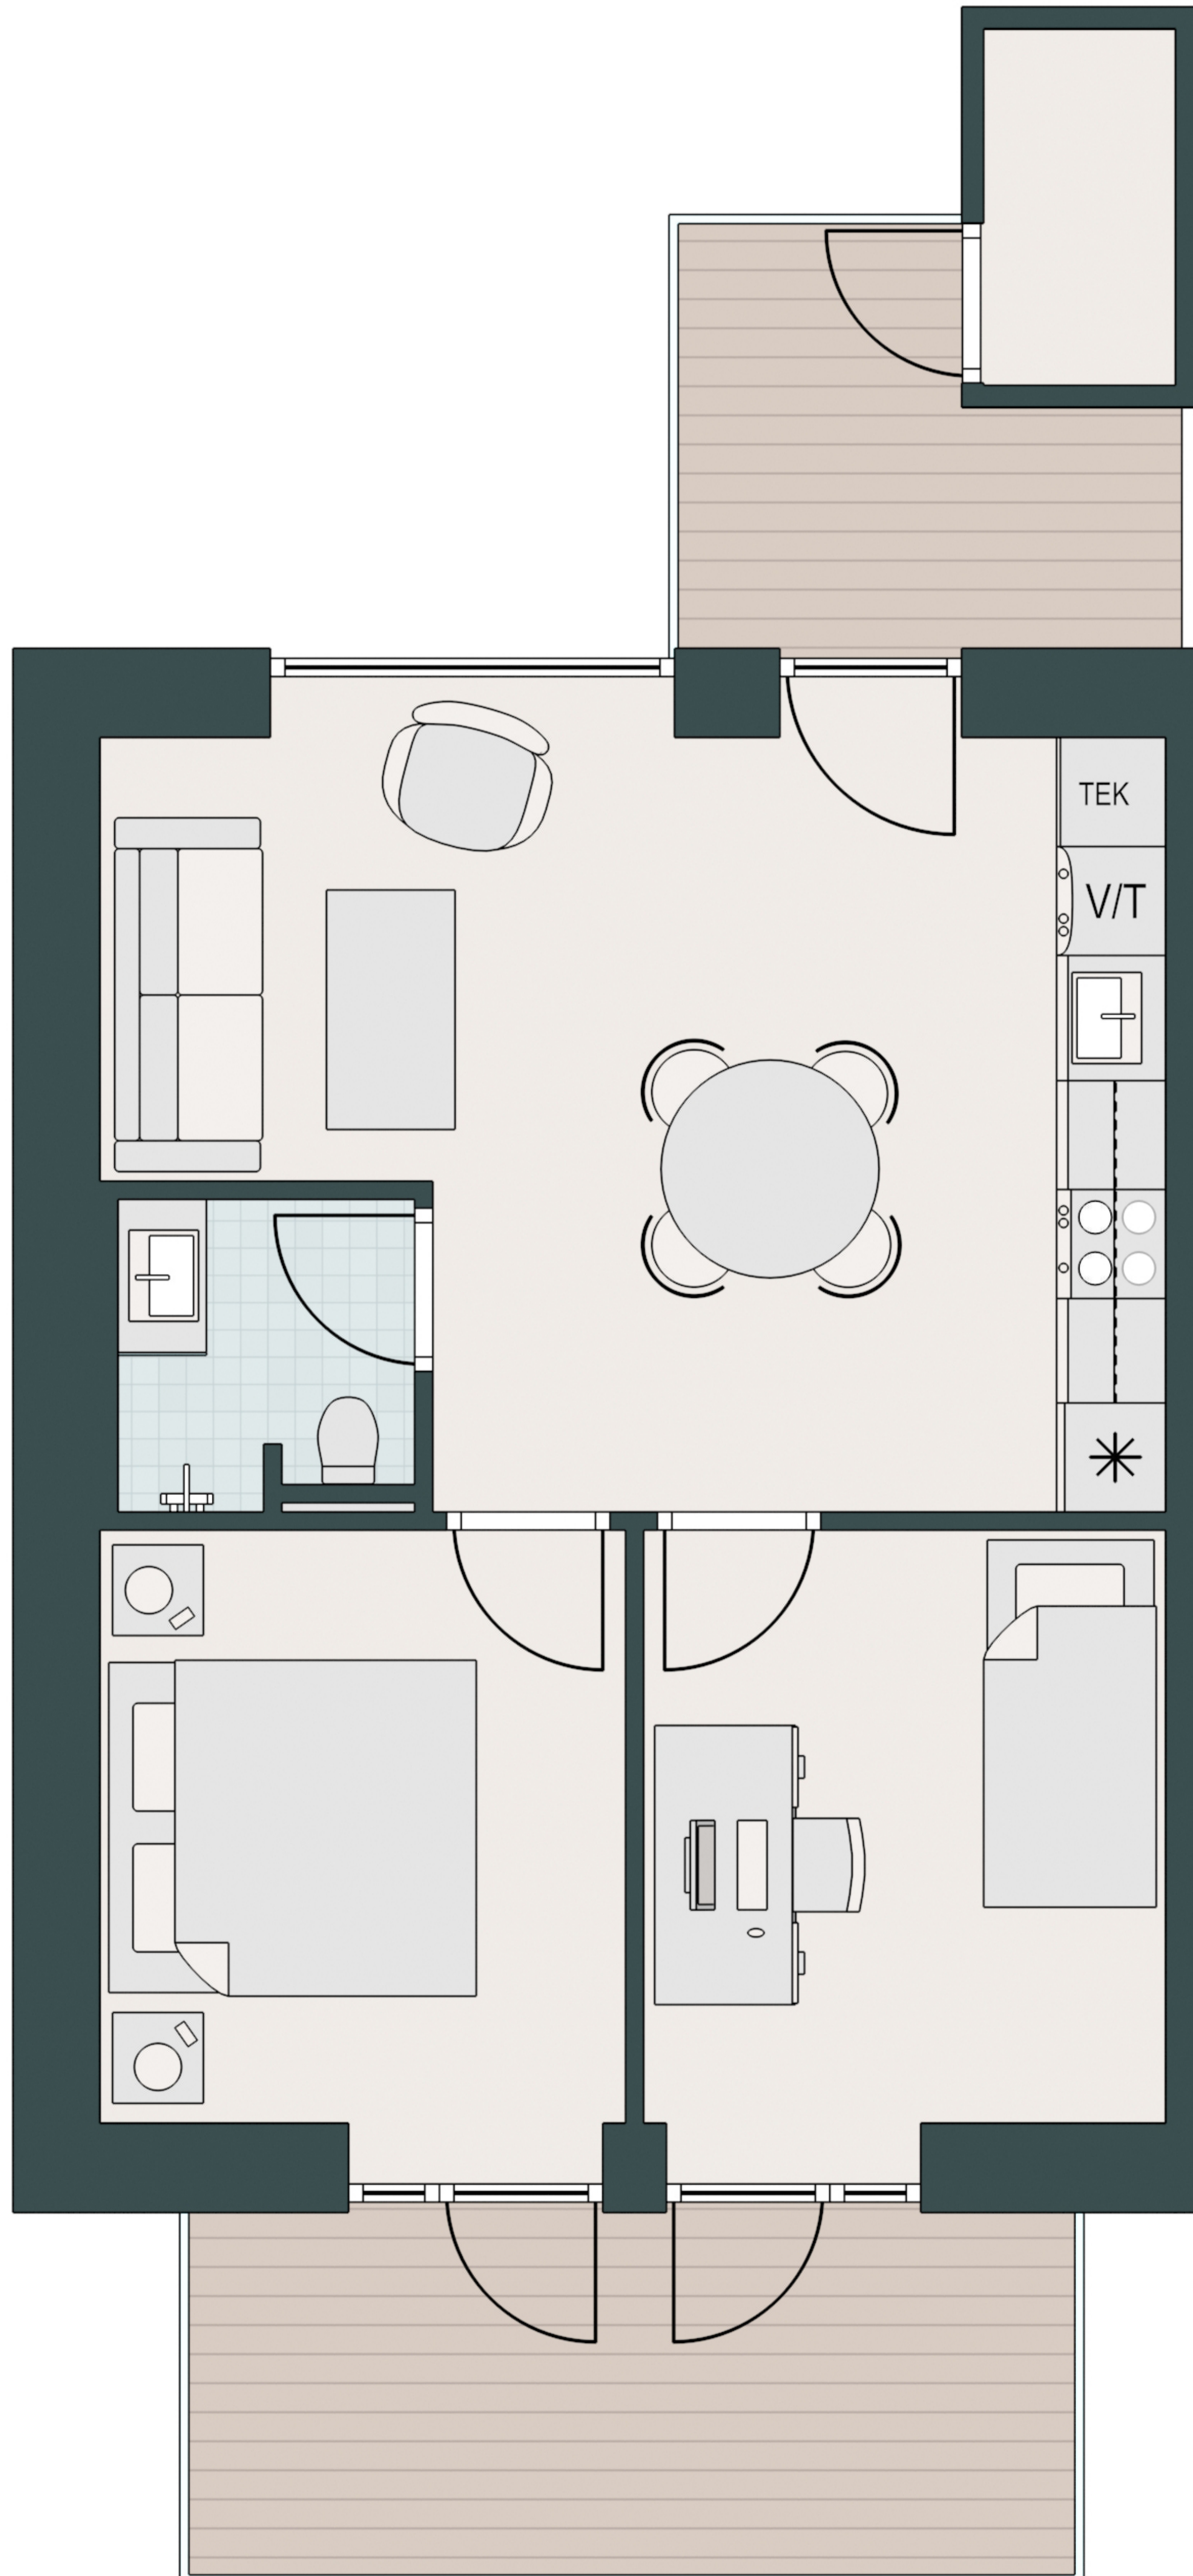

SØHUSENE

-  Komfur
-  Ovn
-  Køle/fryseskab
-  Opvaskemaskine
-  Vaske/tørretumbler
-  Køkkenbord med overskab
-  Indbygget skab

Type: D-1