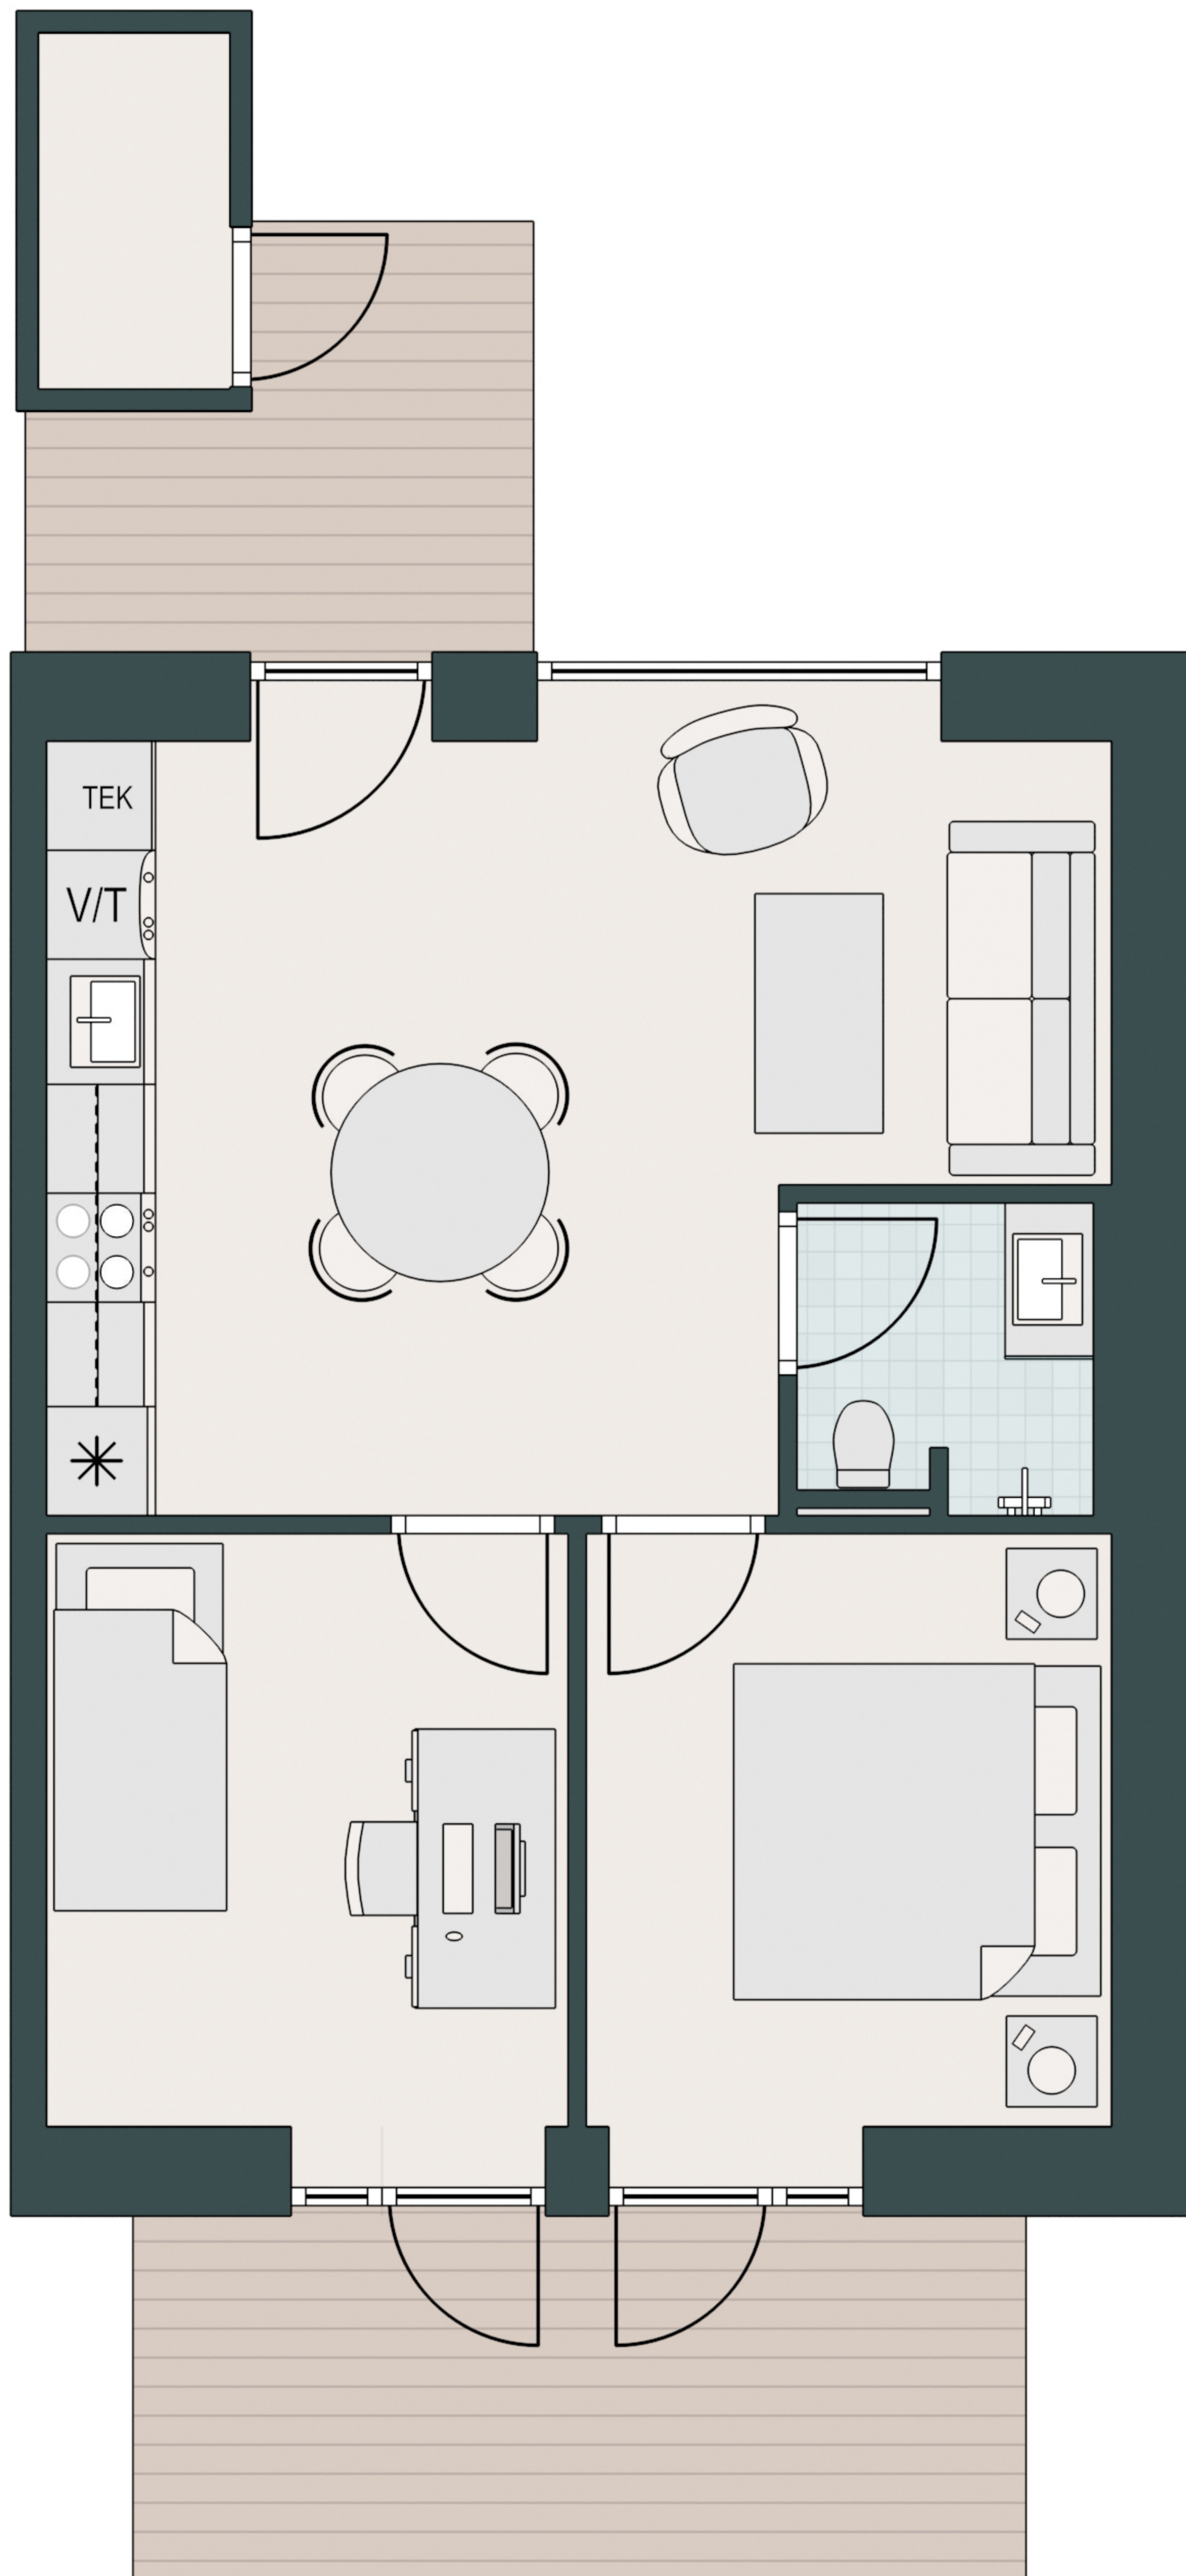

SØHUSENE

-  Komfur
-  Ovn
-  Køle/fryseskab
-  Opvaskemaskine
-  Vaske/tørretumbler
-  Køkkenbord med overskab
-  Indbygget skab

Type: C-4