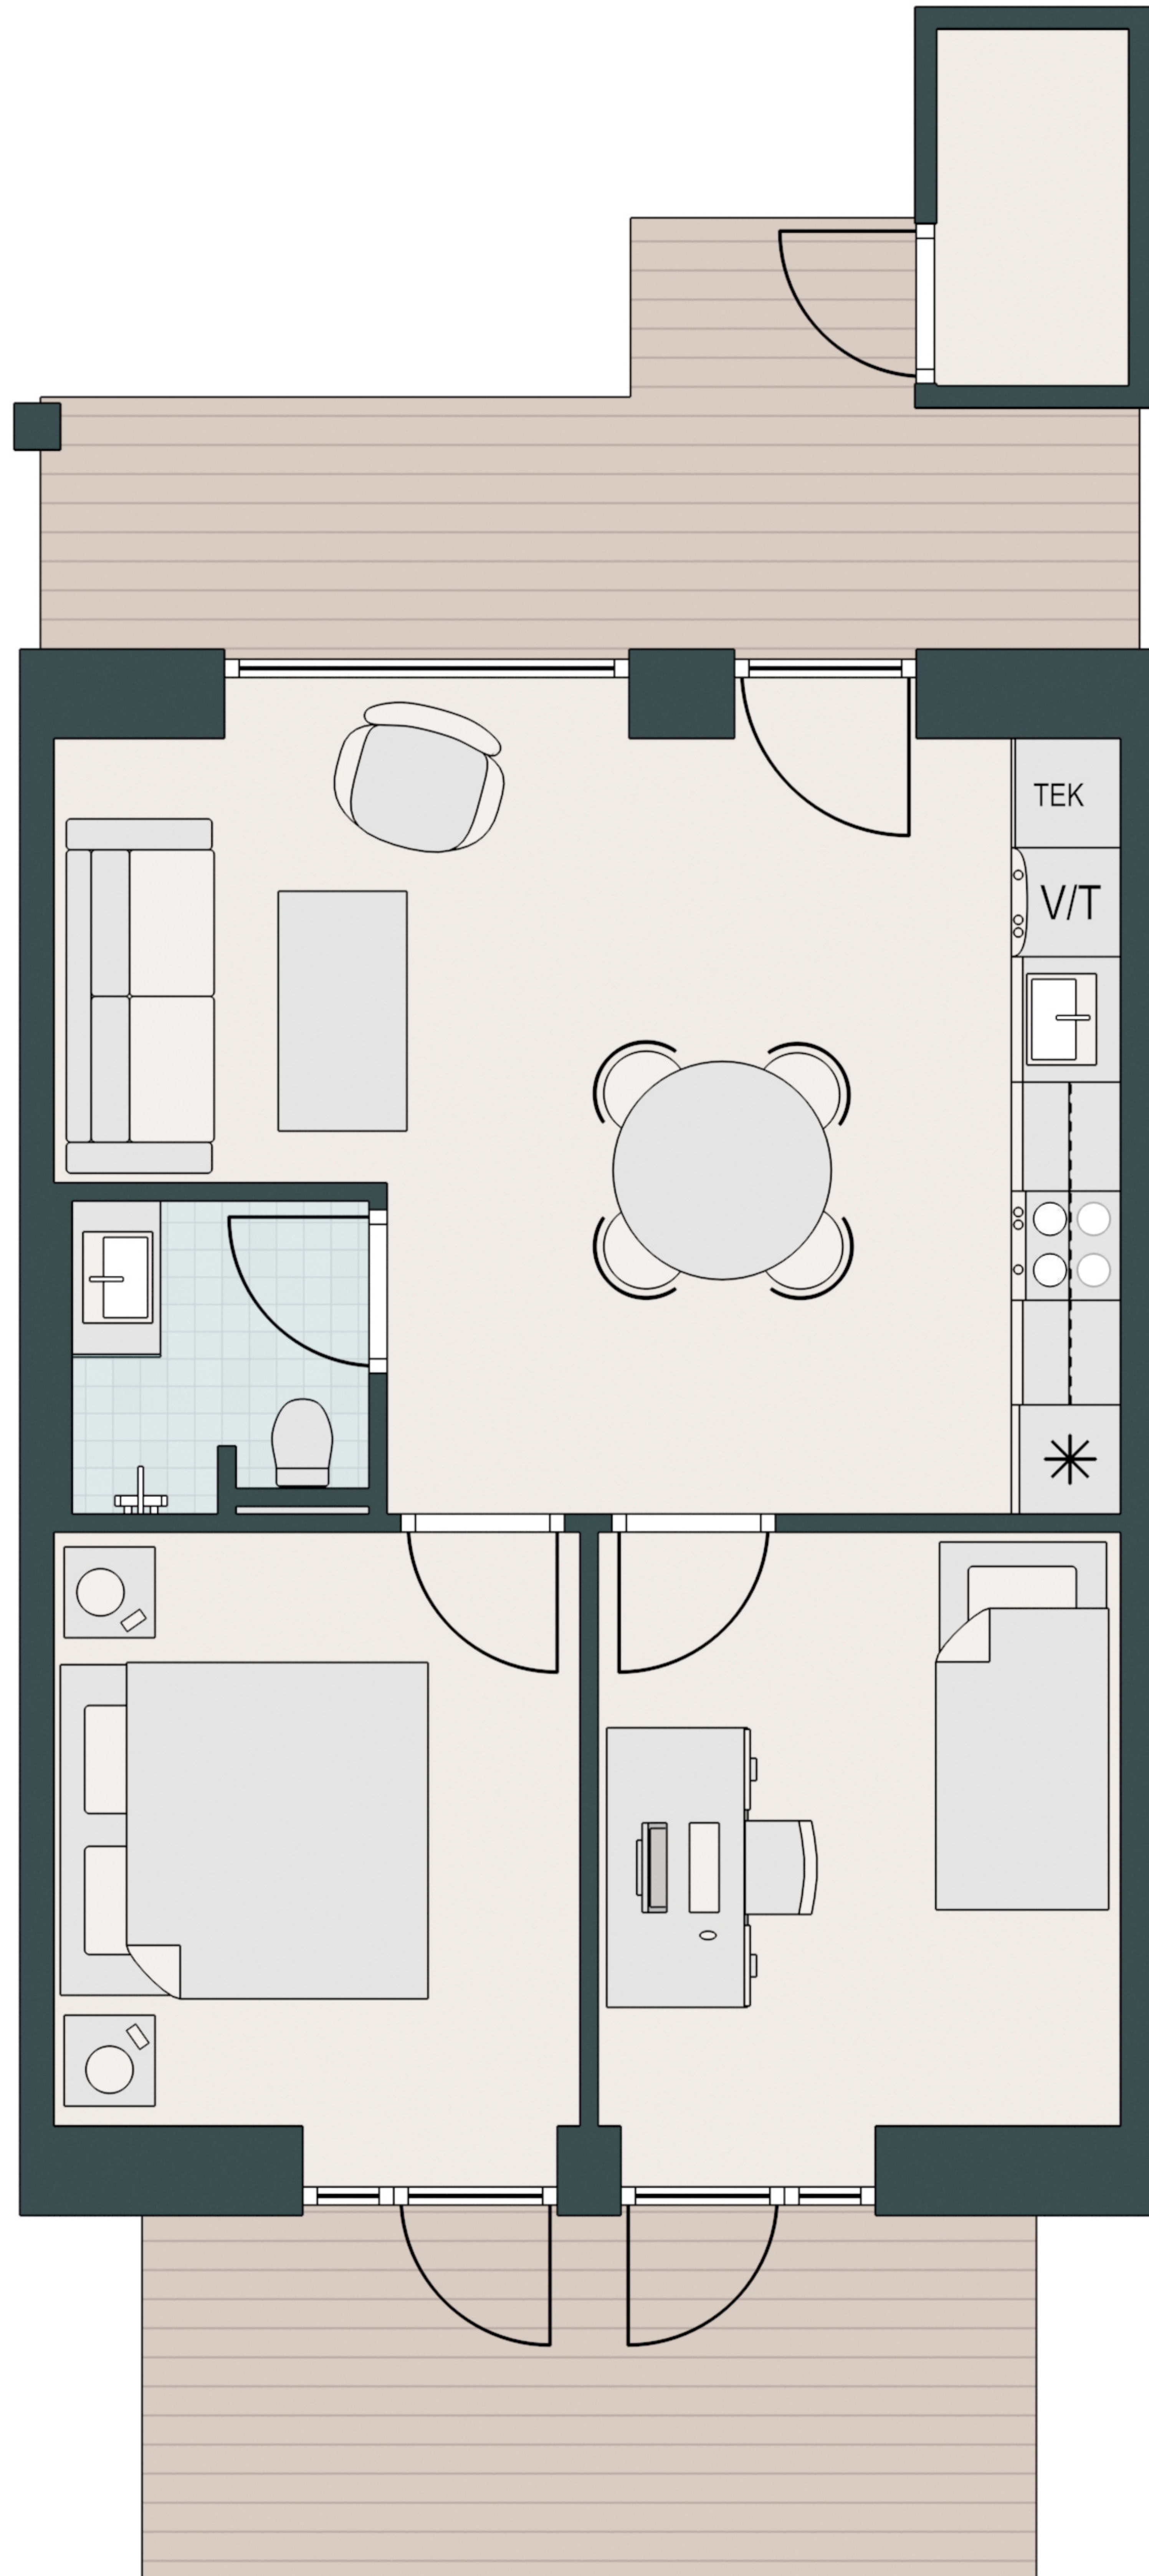

# SØHUSENE

-  Komfur
-  Ovn
-  Køle/fryseskab
-  Opvaskemaskine
-  Vaske/tørretumbler
-  Køkkenbord med overskab
-  Indbygget skab

Type: C-3