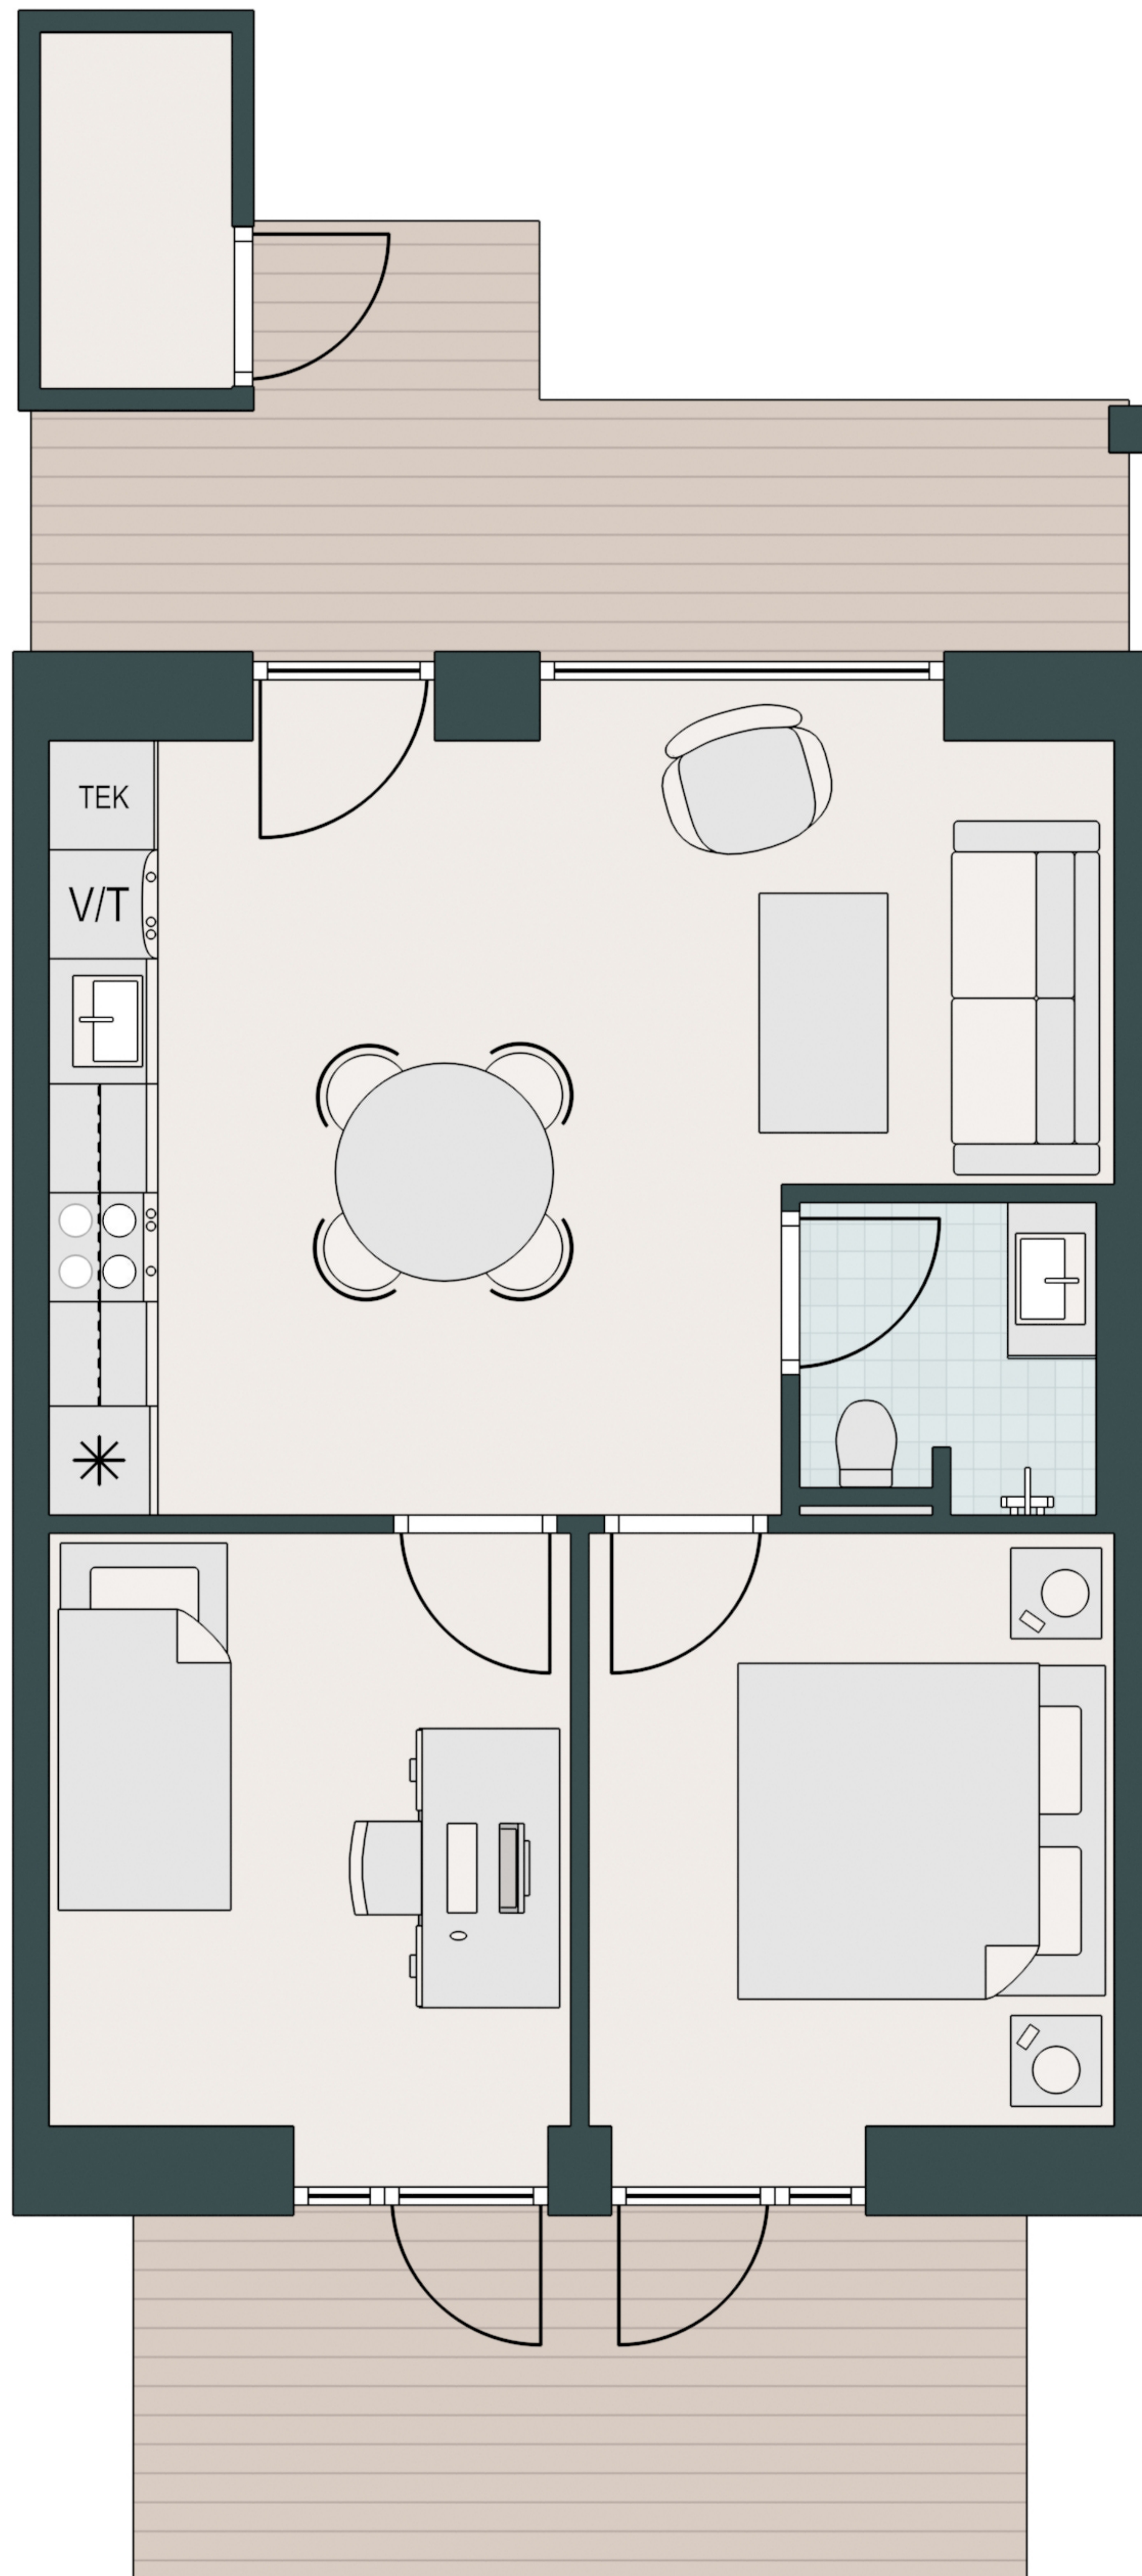

SØHUSENE

-  Komfur
-  Ovn
-  Køle/fryseskab
-  Opvaskemaskine
-  Vaske/tørretumbler
-  Køkkenbord med overskab
-  Indbygget skab

Type: C-2