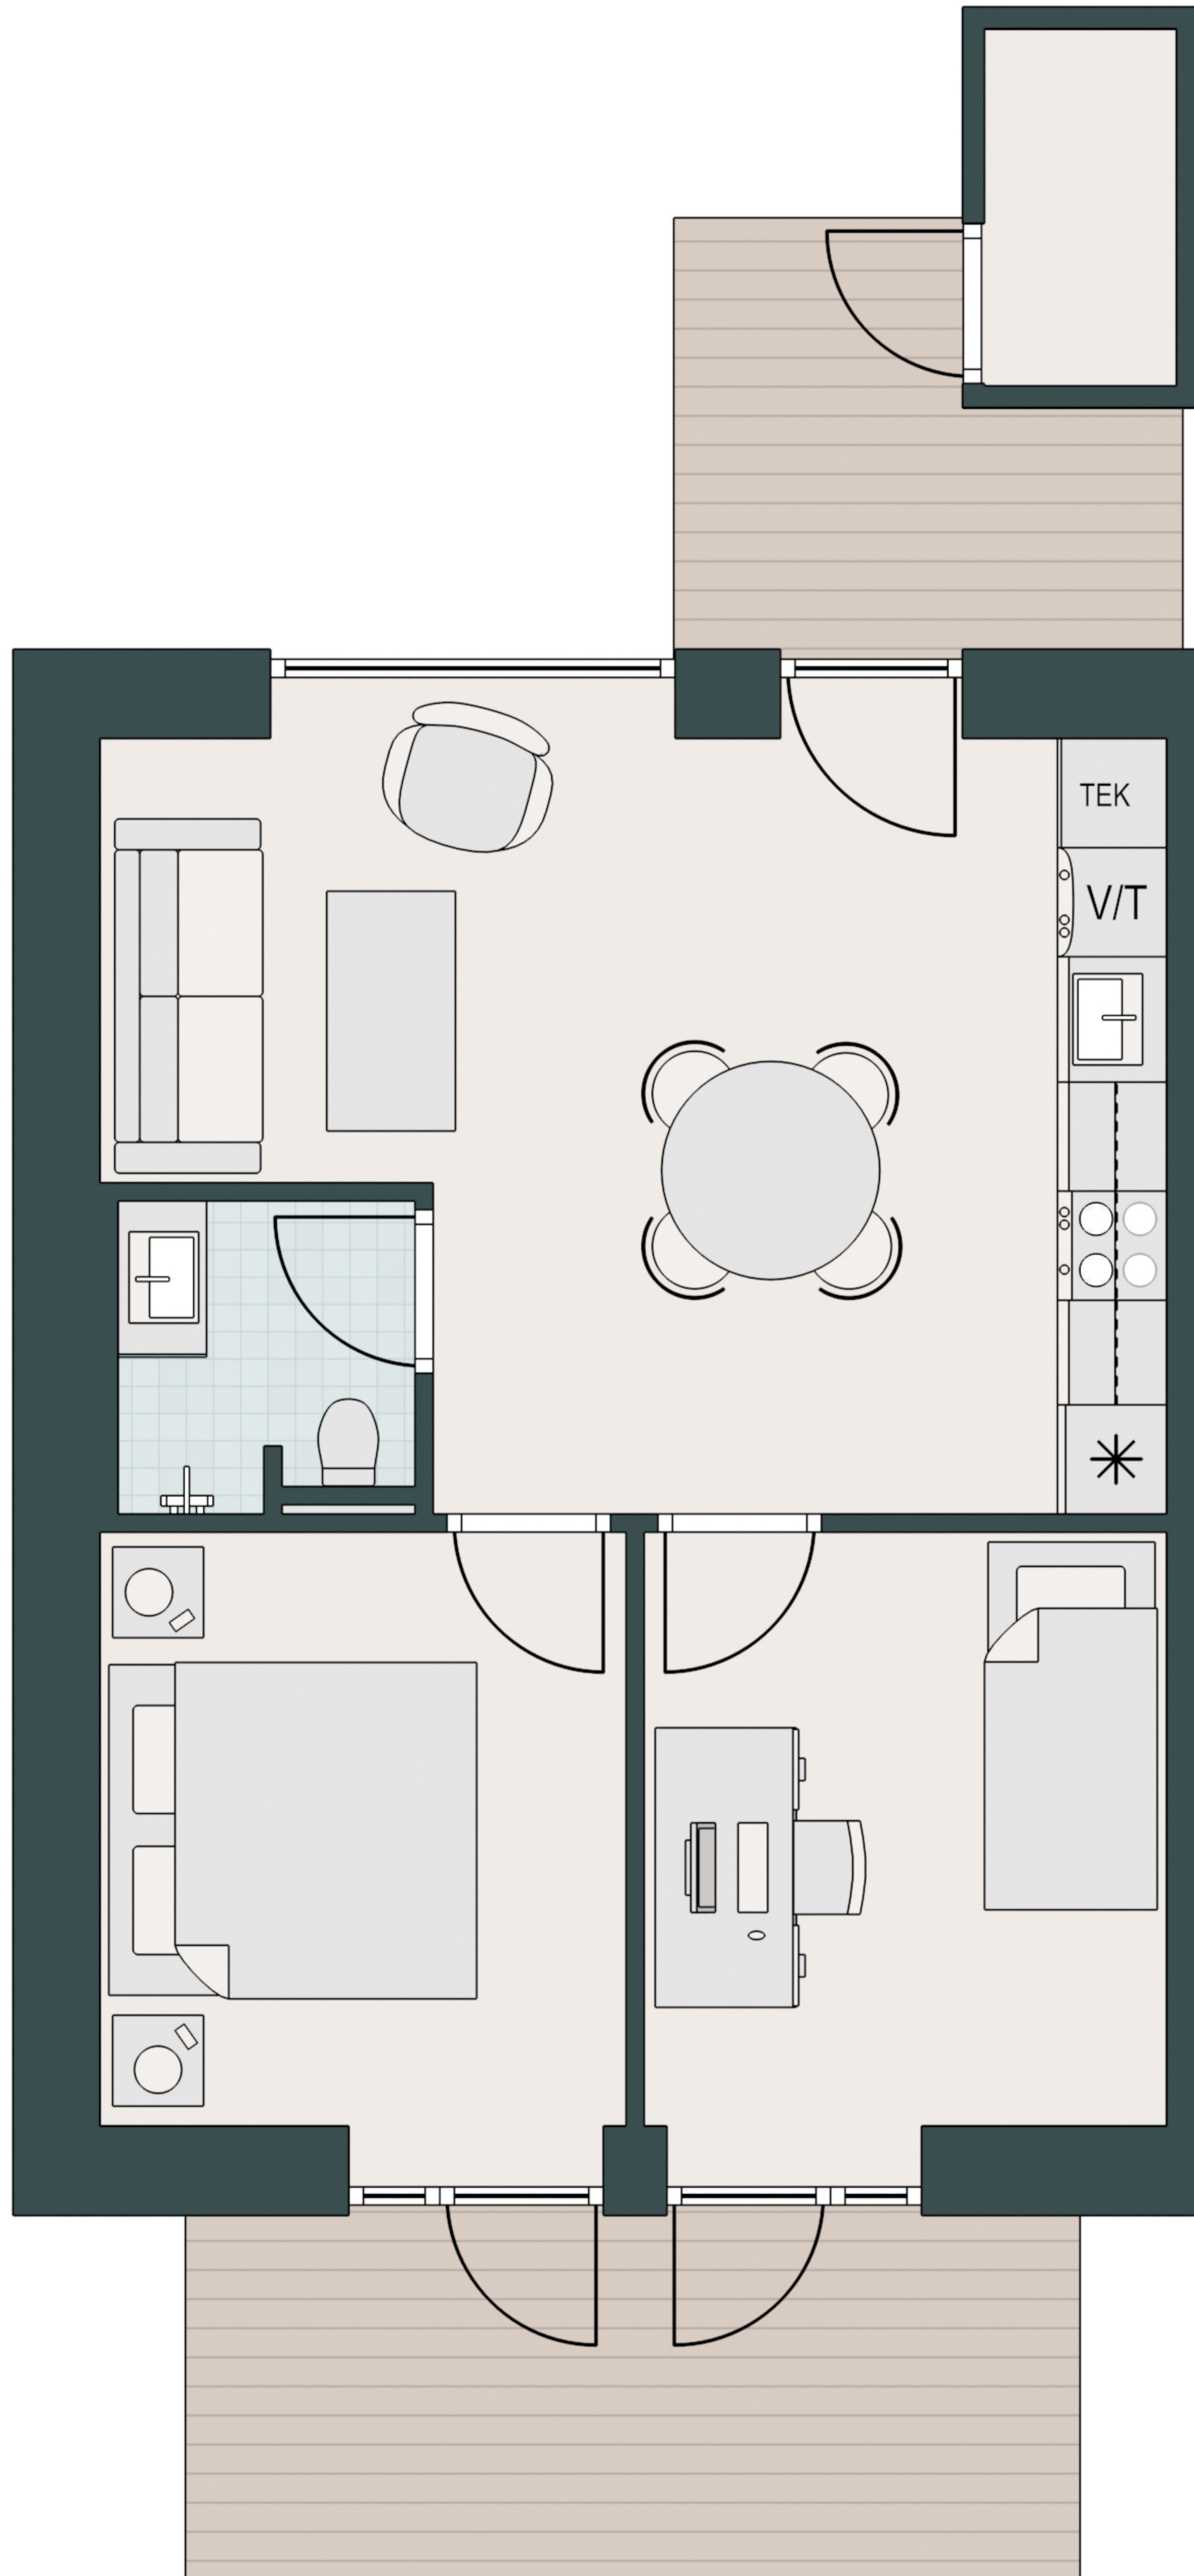

SØHUSENE

-  Komfur
-  Ovn
-  Køle/fryseskab
-  Opvaskemaskine
-  Vaske/tørretumbler
-  Køkkenbord med overskab
-  Indbygget skab

Type: C-1