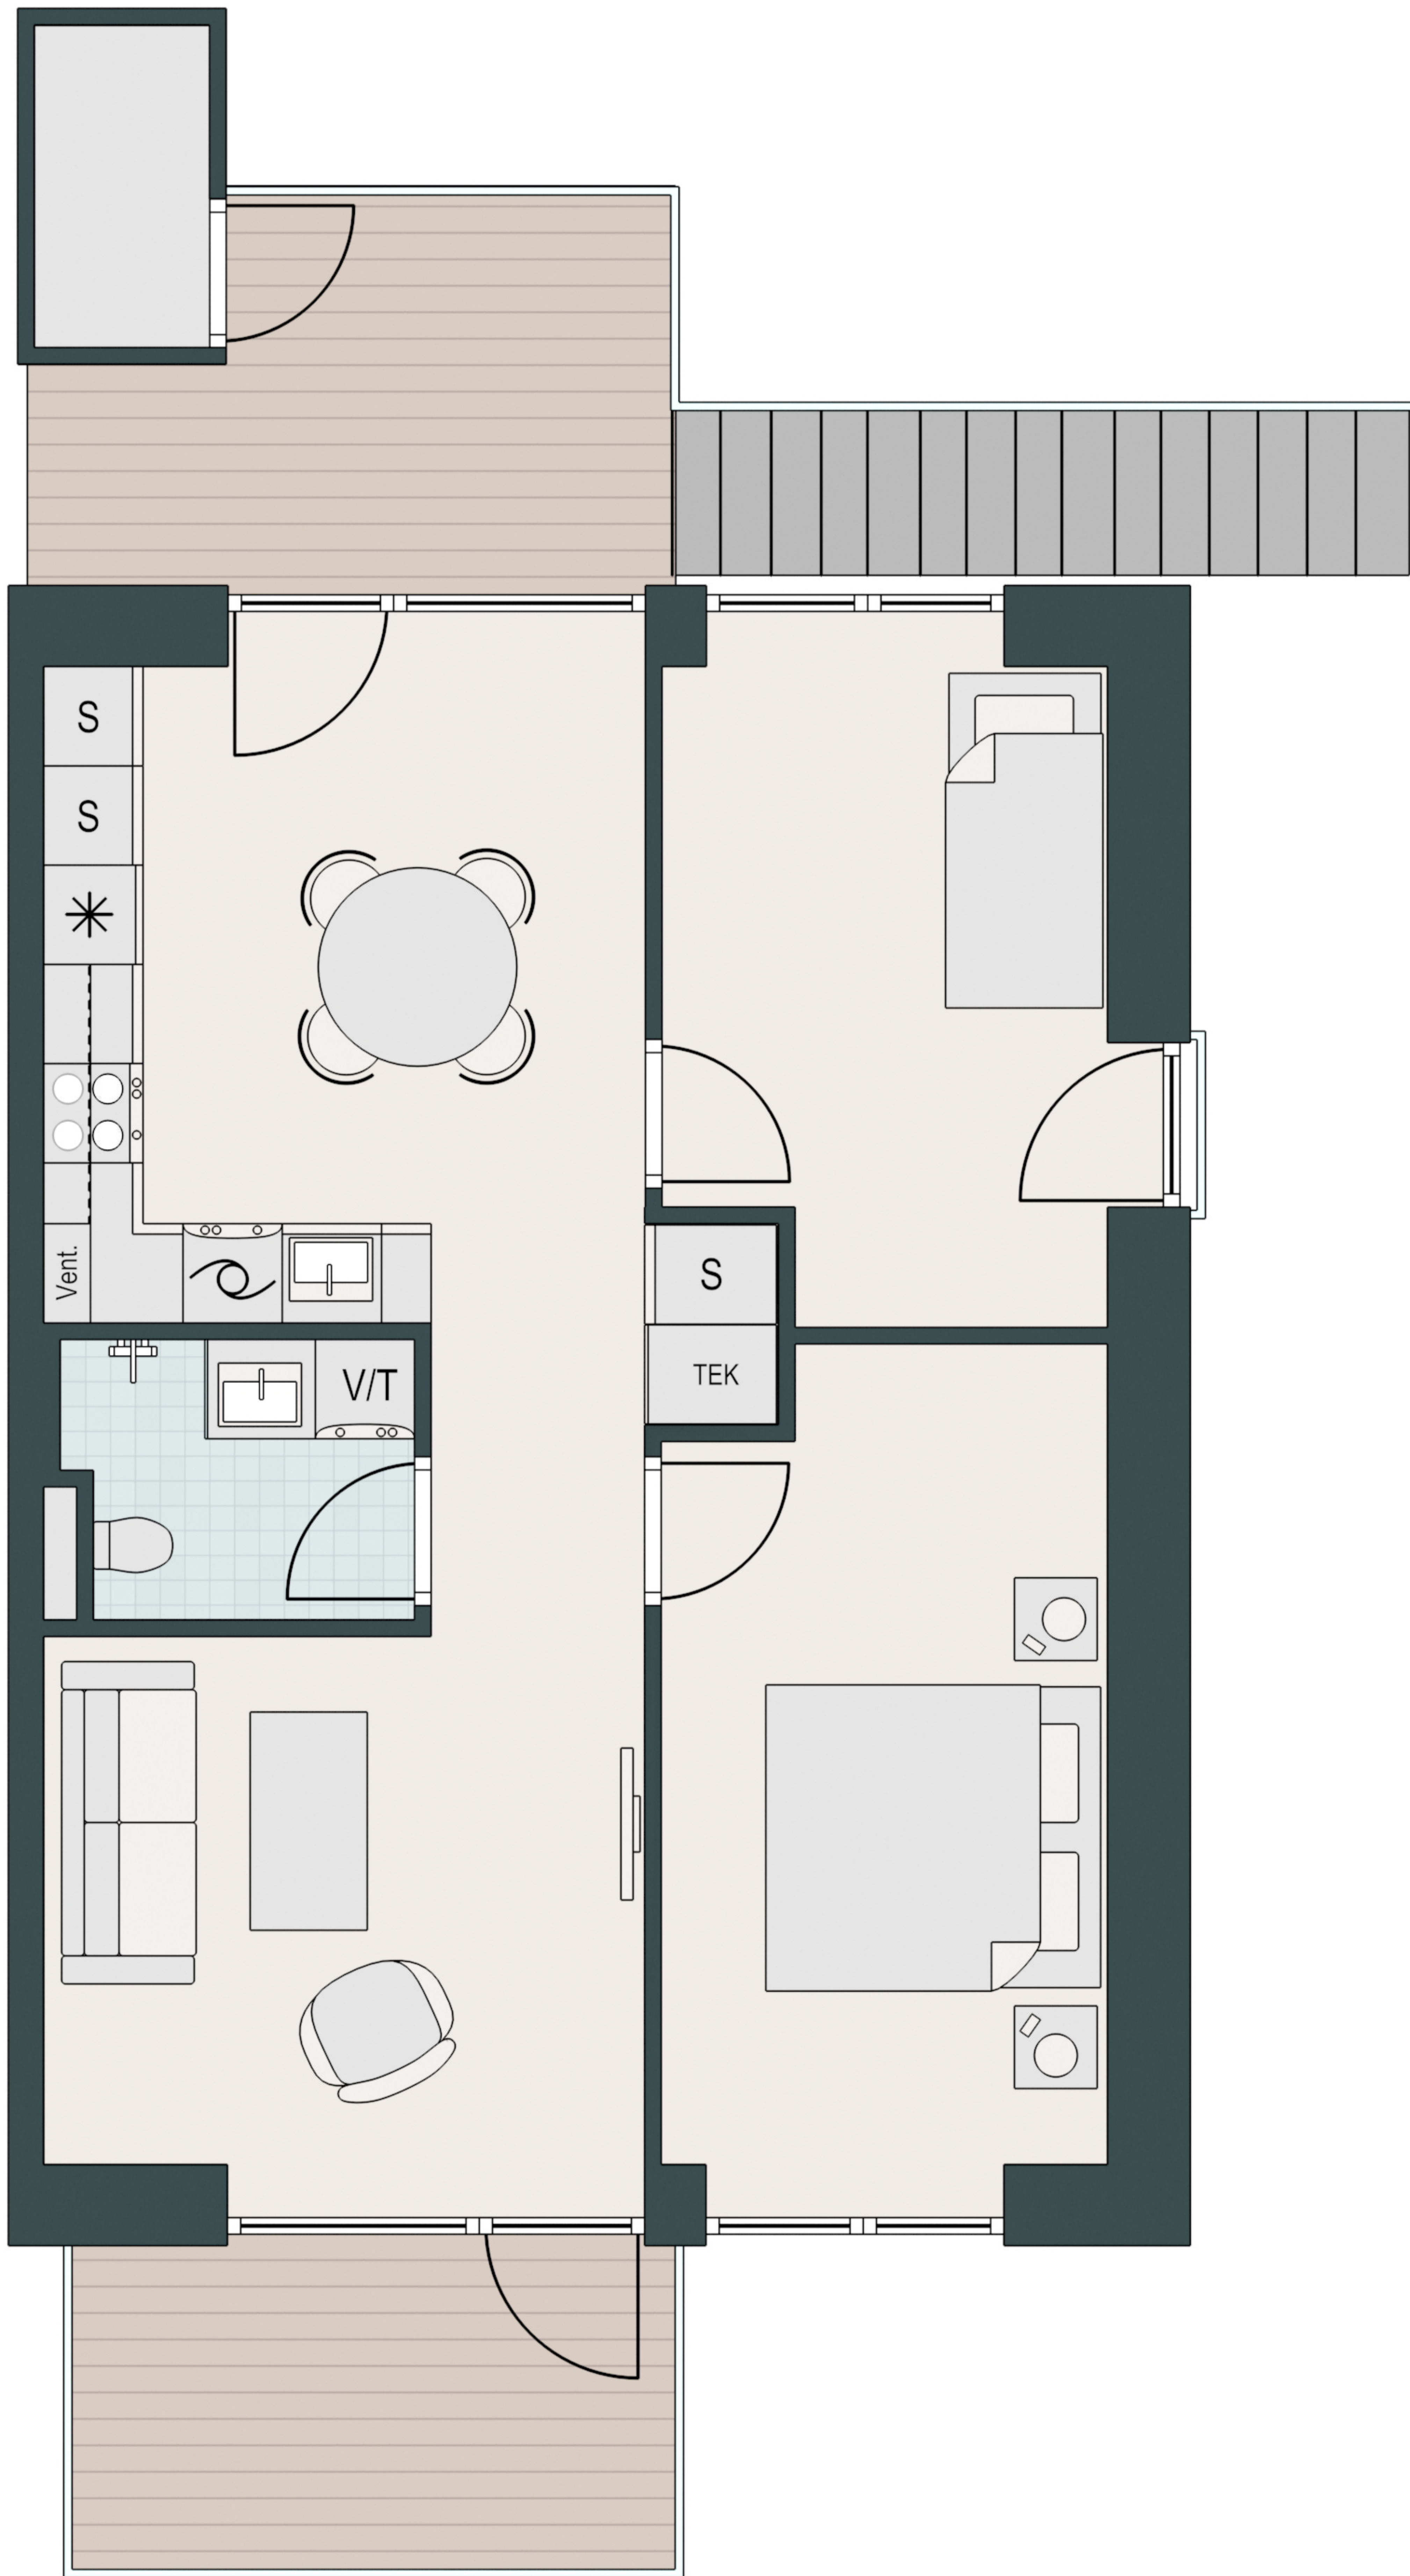

SØHUSENE

-  Komfur
-  Ovn
-  Køle/fryseskab
-  Opvaskemaskine
-  Vaske/tørretumbler
-  Køkkenbord med overskab
-  S Indbygget skab

Type: B-6