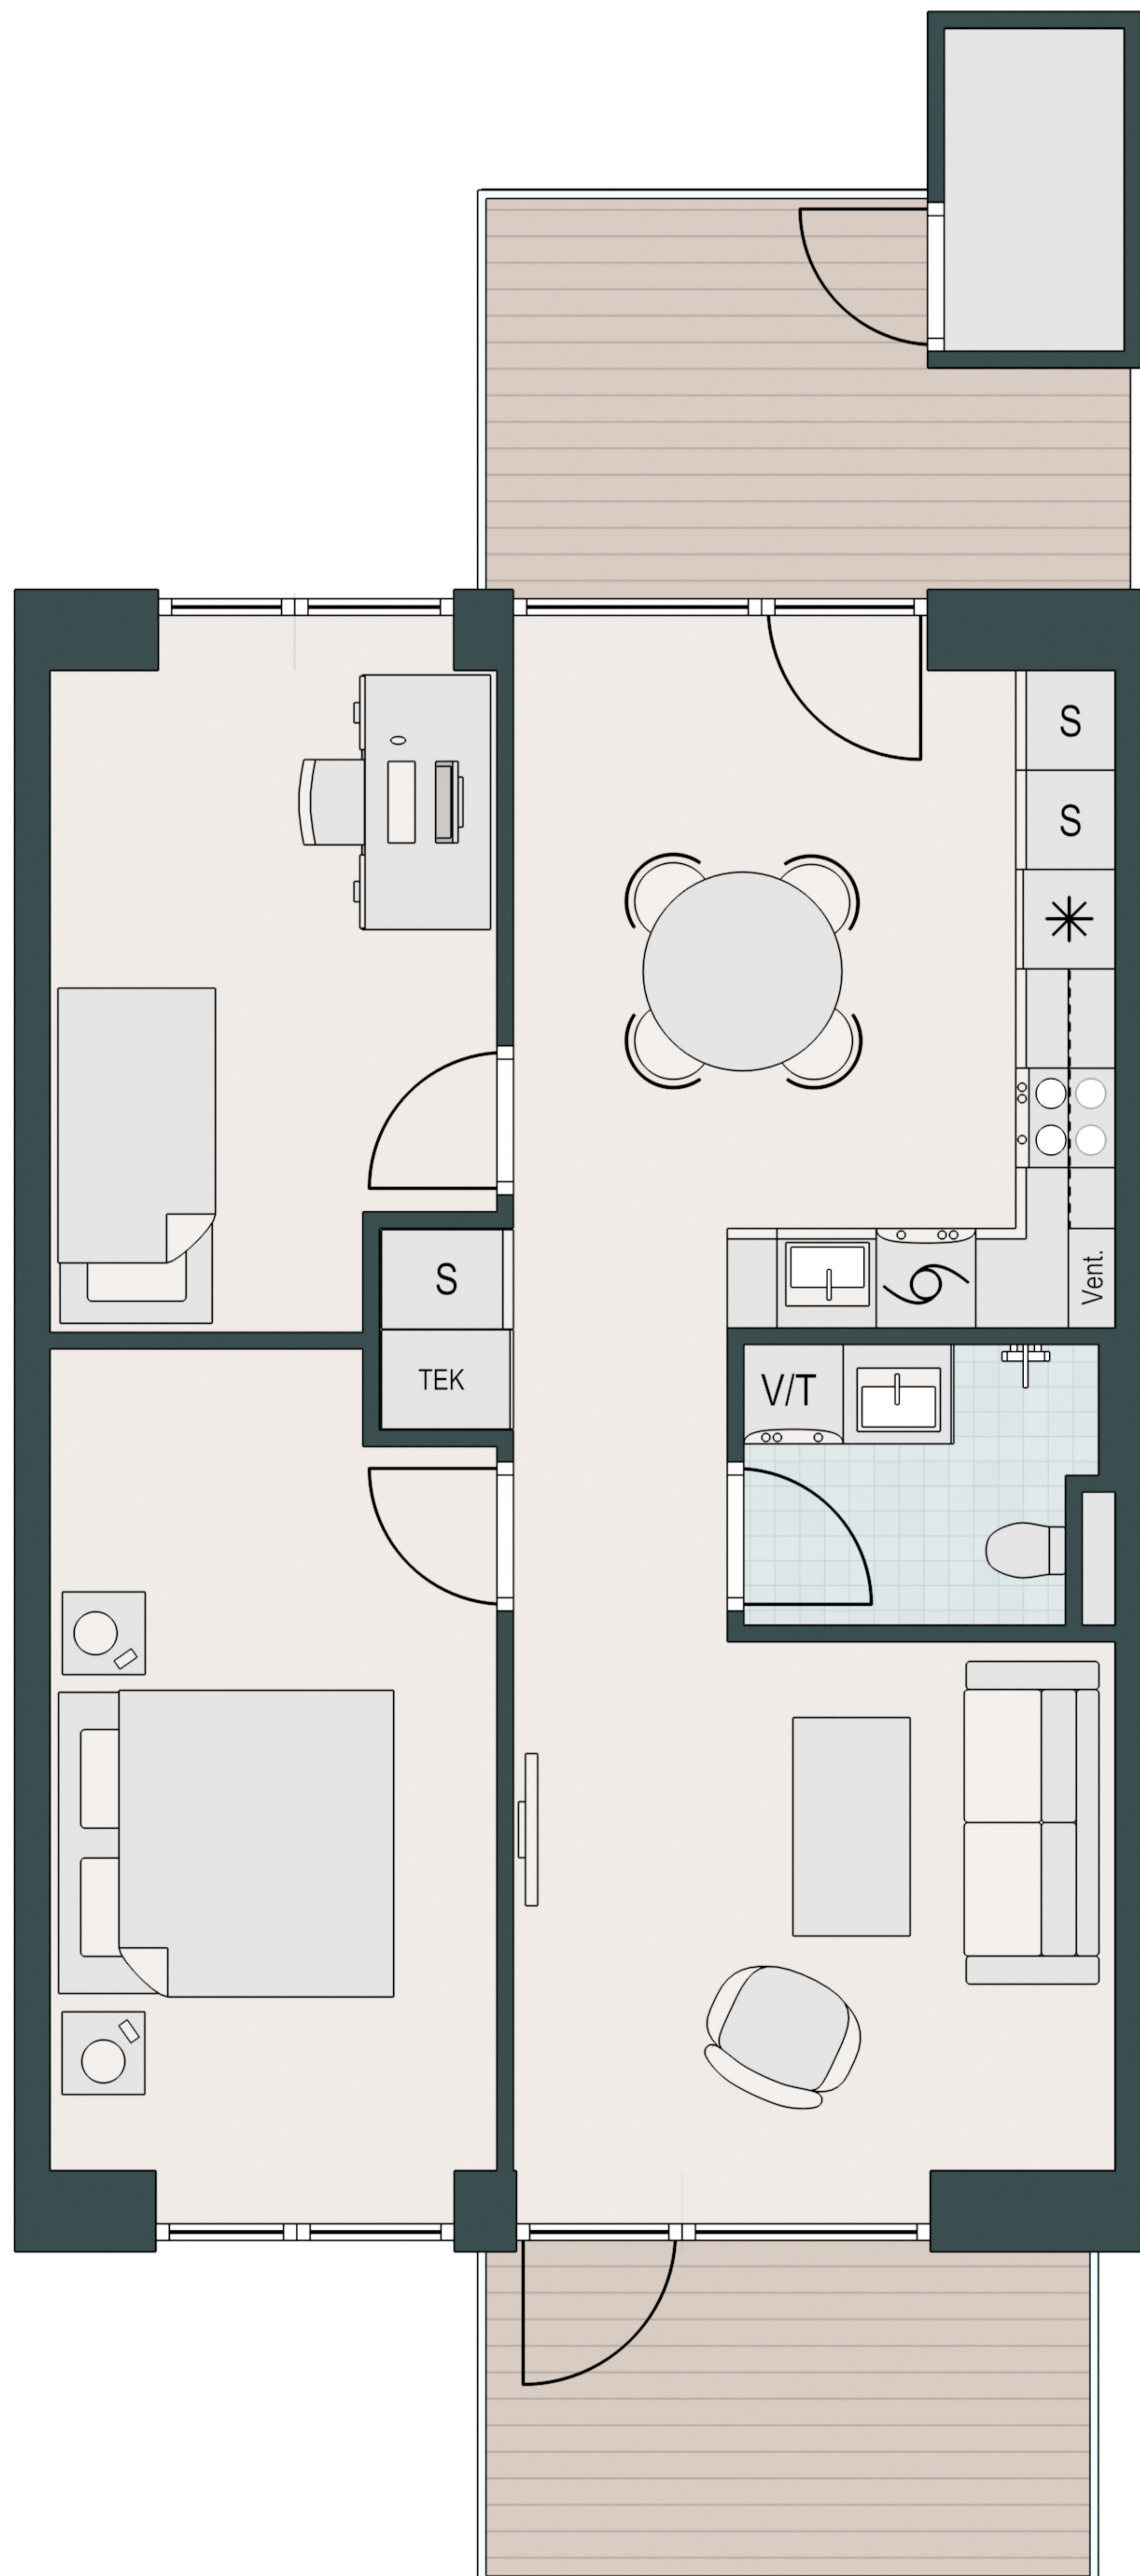

SØHUSENE

-  Komfur
-  Ovn
-  Køle/fryseskab
-  Opvaskemaskine
-  Vaske/tørretumbler
-  Køkkenbord med overskab
-  Indbygget skab

Type: B-5