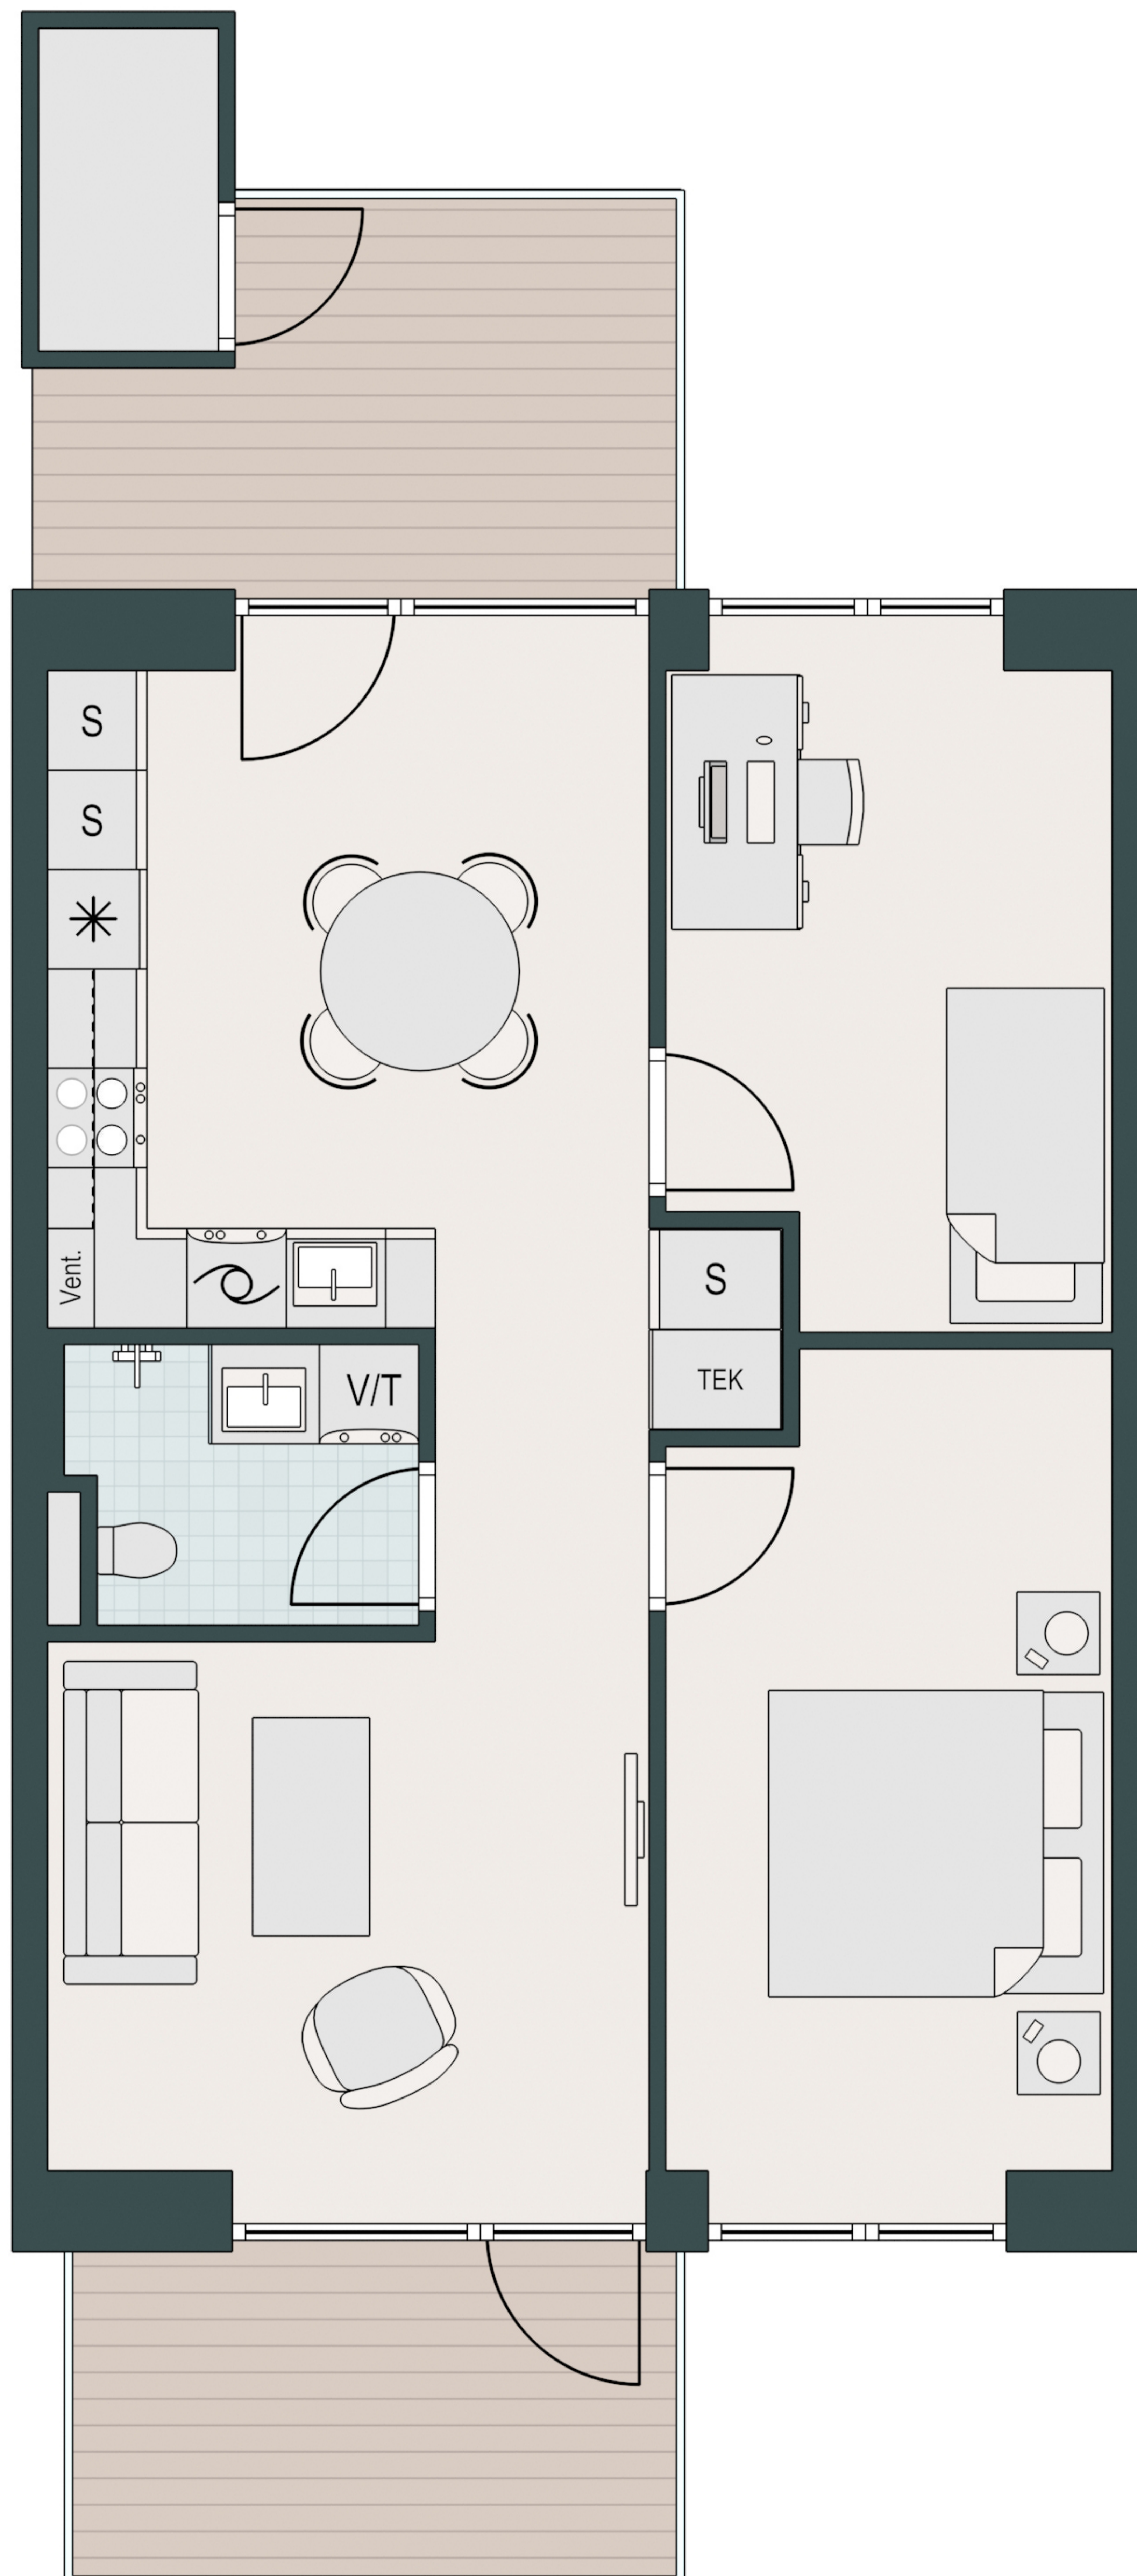

SØHUSENE

-  Komfur
-  Ovn
-  Køle/fryseskab
-  Opvaskemaskine
-  Vaske/tørretumbler
-  Køkkenbord med overskab
-  Indbygget skab

Type: B-4