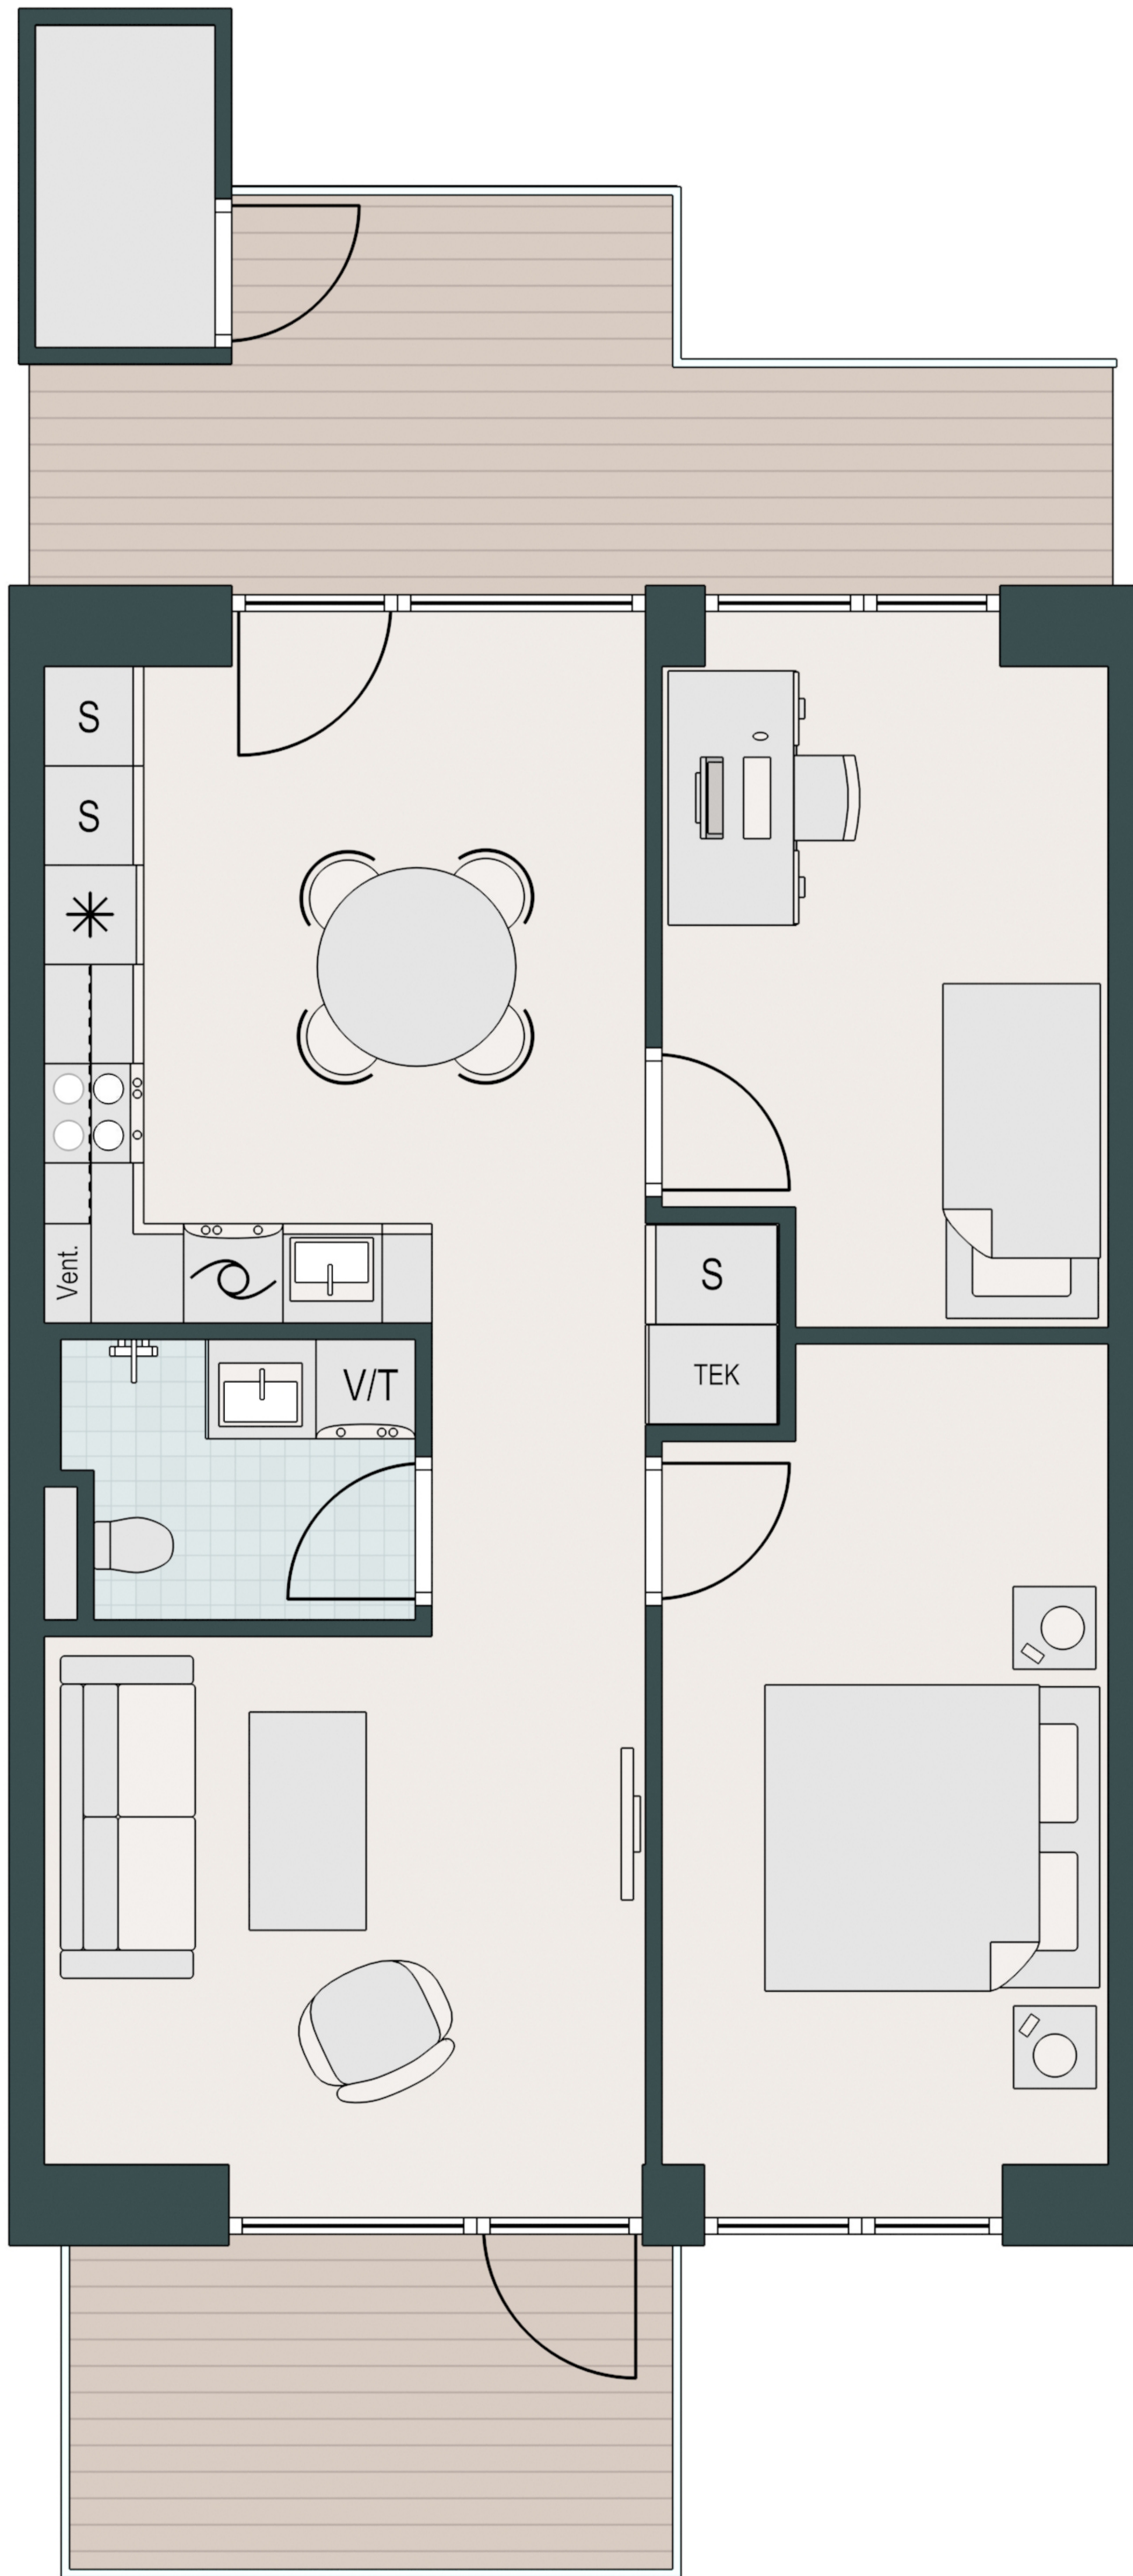

SØHUSENE

-  Komfur
-  Ovn
-  Køle/fryseskab
-  Opvaskemaskine
-  Vaske/tørretumbler
-  Køkkenbord med overskab
-  S Indbygget skab

Type: B-2