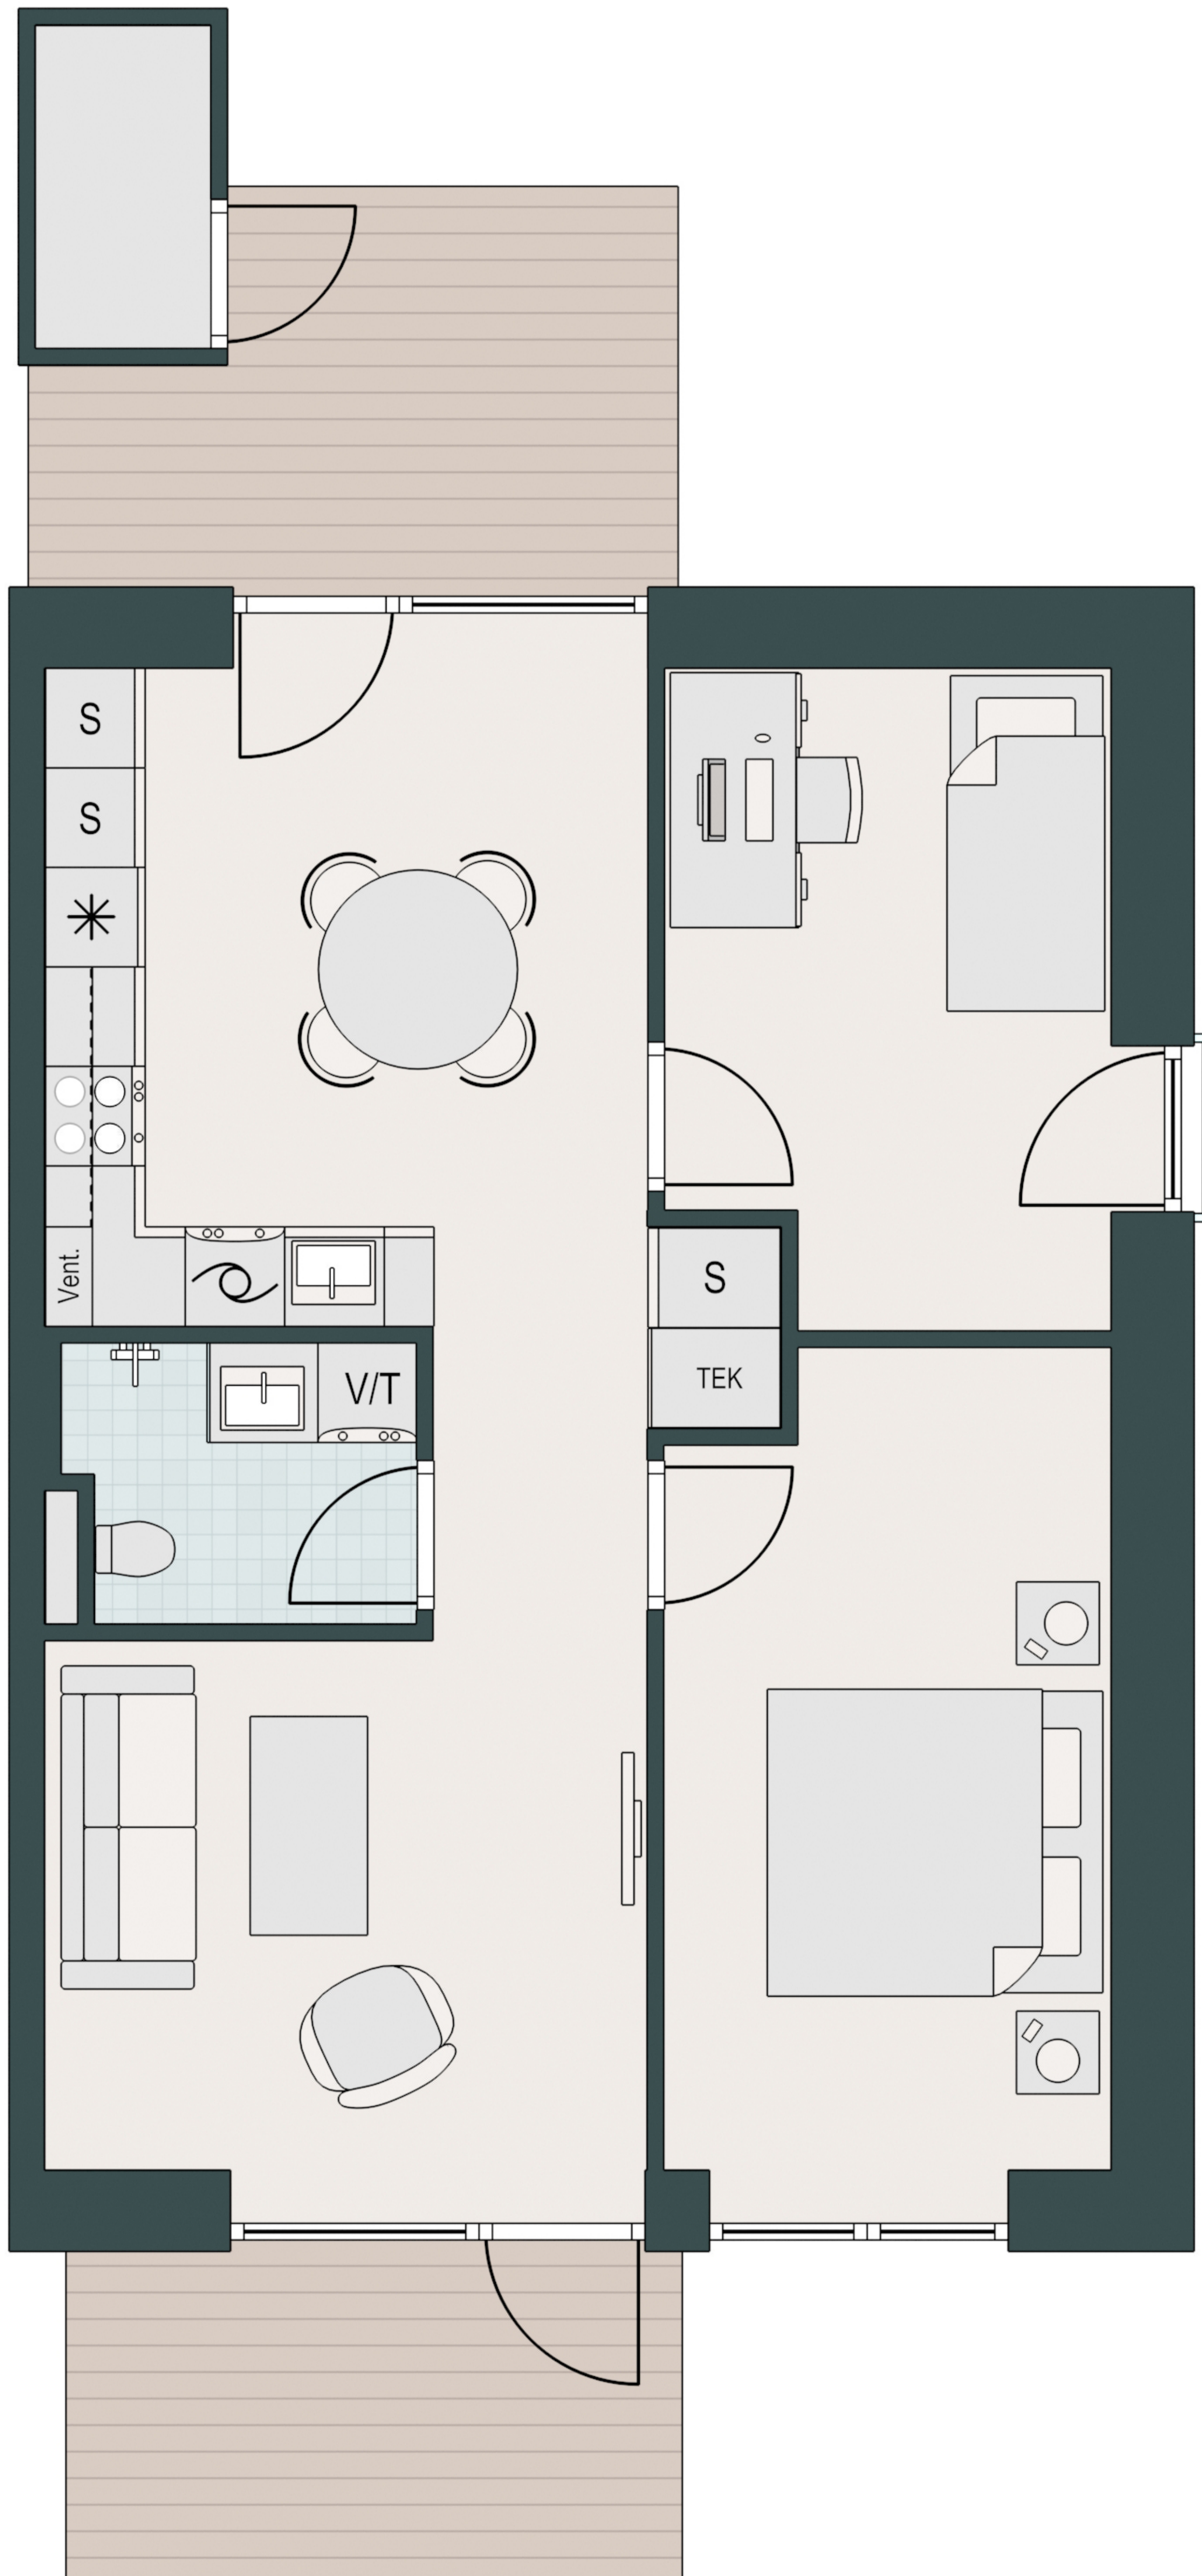

SØHUSENE

-  Komfur
-  Ovn
-  Køle/fryseskab
-  Opvaskemaskine
-  Vaske/tørretumbler
-  Køkkenbord med overskab
-  Indbygget skab

Type: A-6