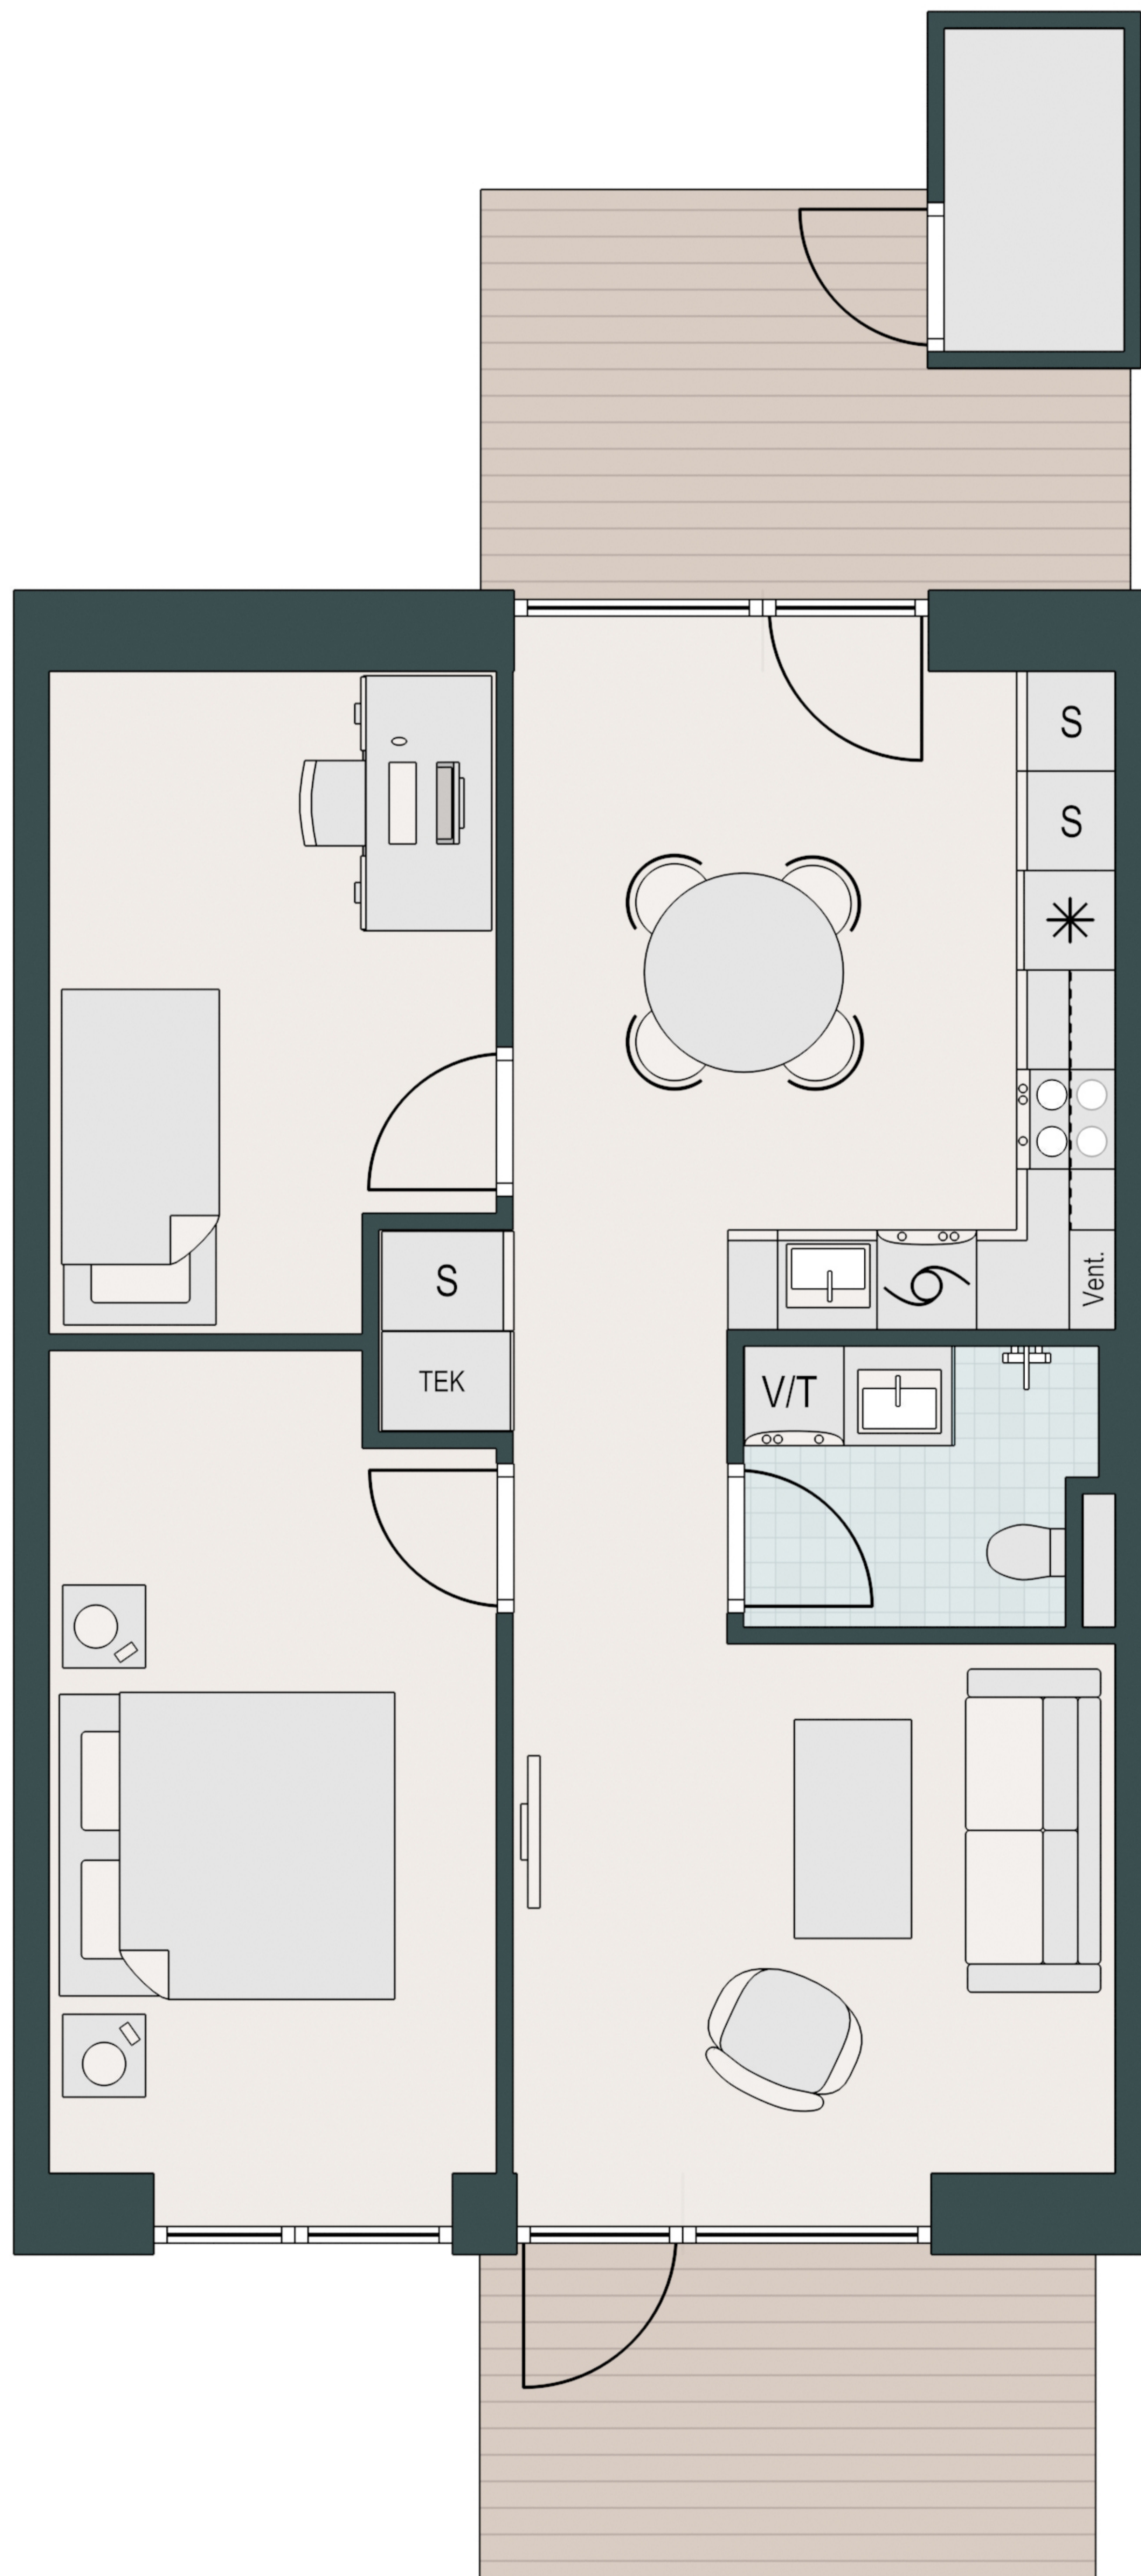

# SØHUSENE

-  Komfur
-  Ovn
-  Køle/fryseskab
-  Opvaskemaskine
-  Vaske/tørretumbler
-  Køkkenbord med overskab
-  Indbygget skab

Type: A-5