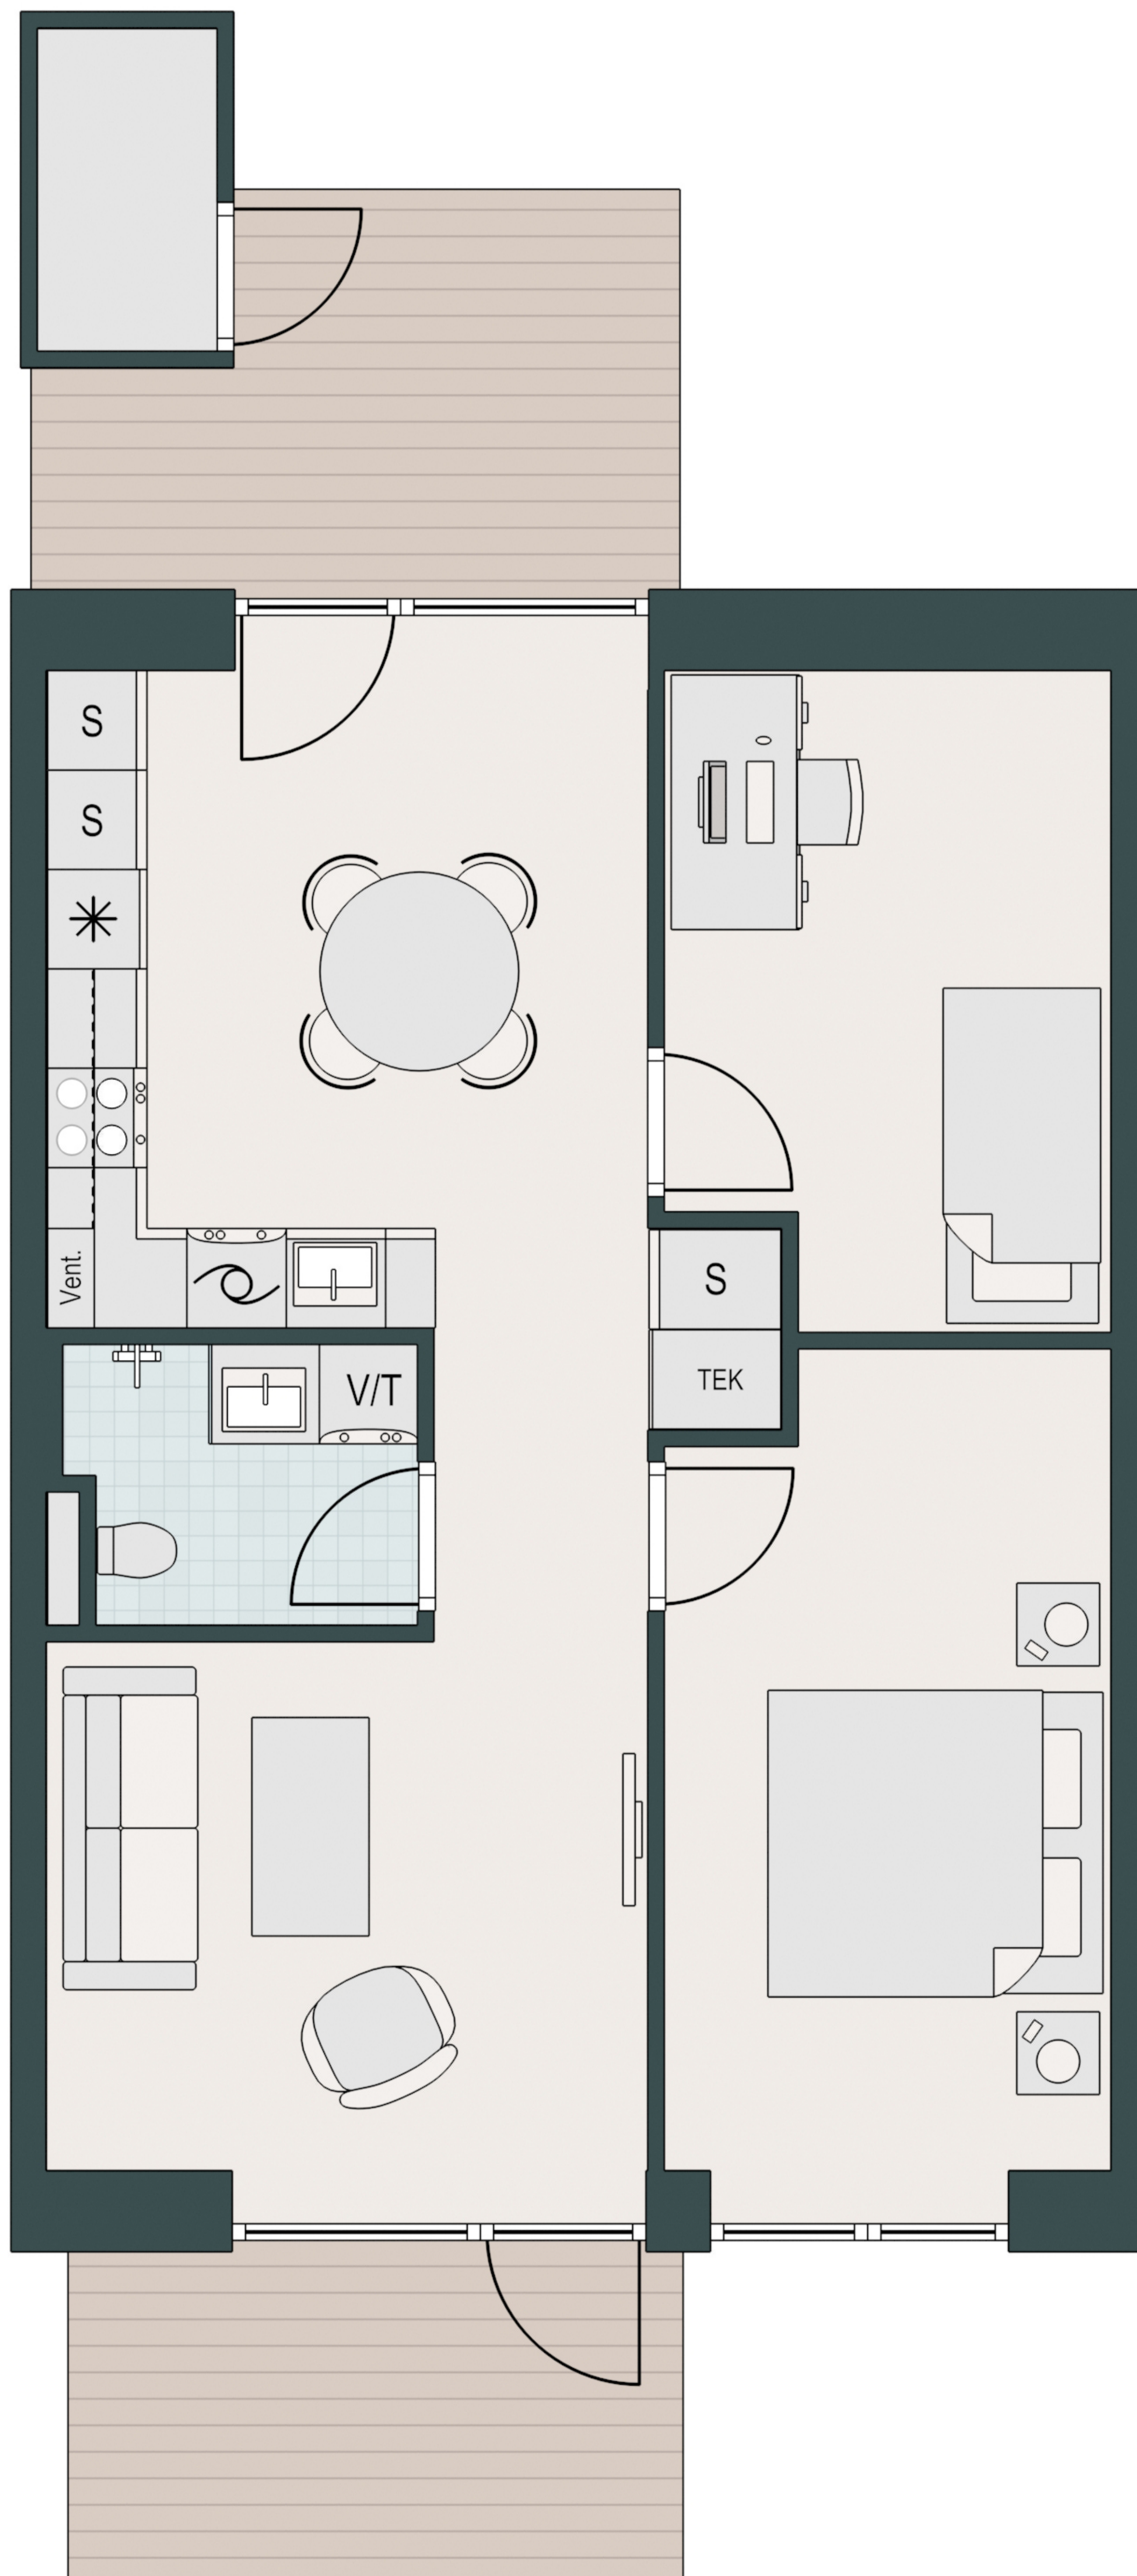

# SØHUSENE

-  Komfur
-  Ovn
-  Køle/fryseskab
-  Opvaskemaskine
-  Vaske/tørretumbler
-  Køkkenbord med overskab
-  Indbygget skab

Type: A-4