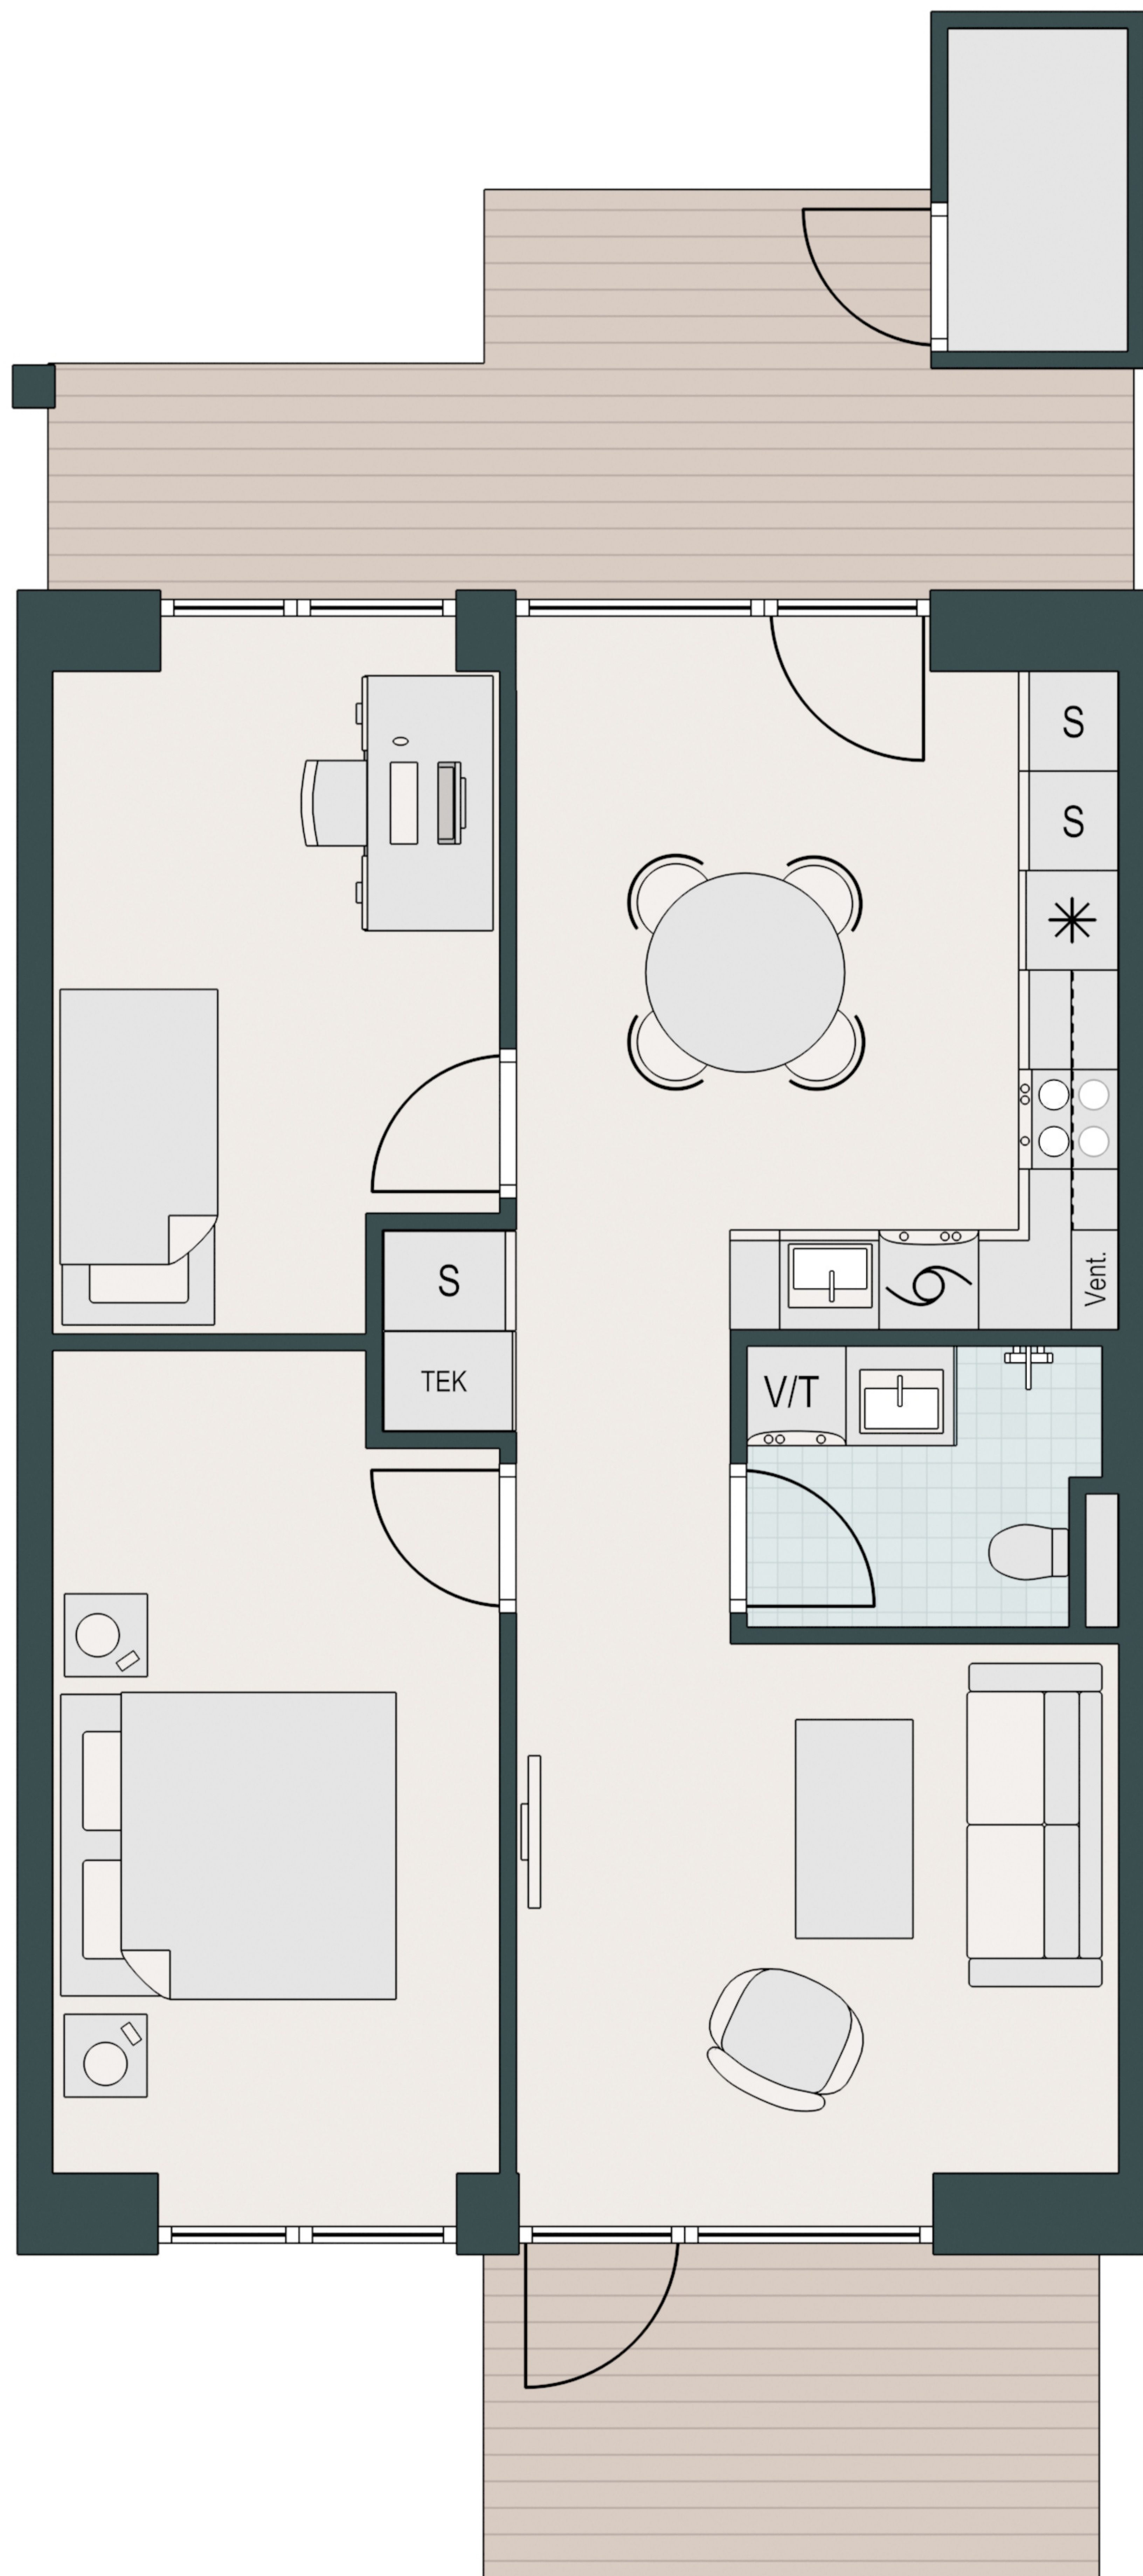

SØHUSENE

-  Komfur
-  Ovn
-  Køle/fryseskab
-  Opvaskemaskine
-  Vaske/tørretumbler
-  Køkkenbord med overskab
-  Indbygget skab

Type: A-3