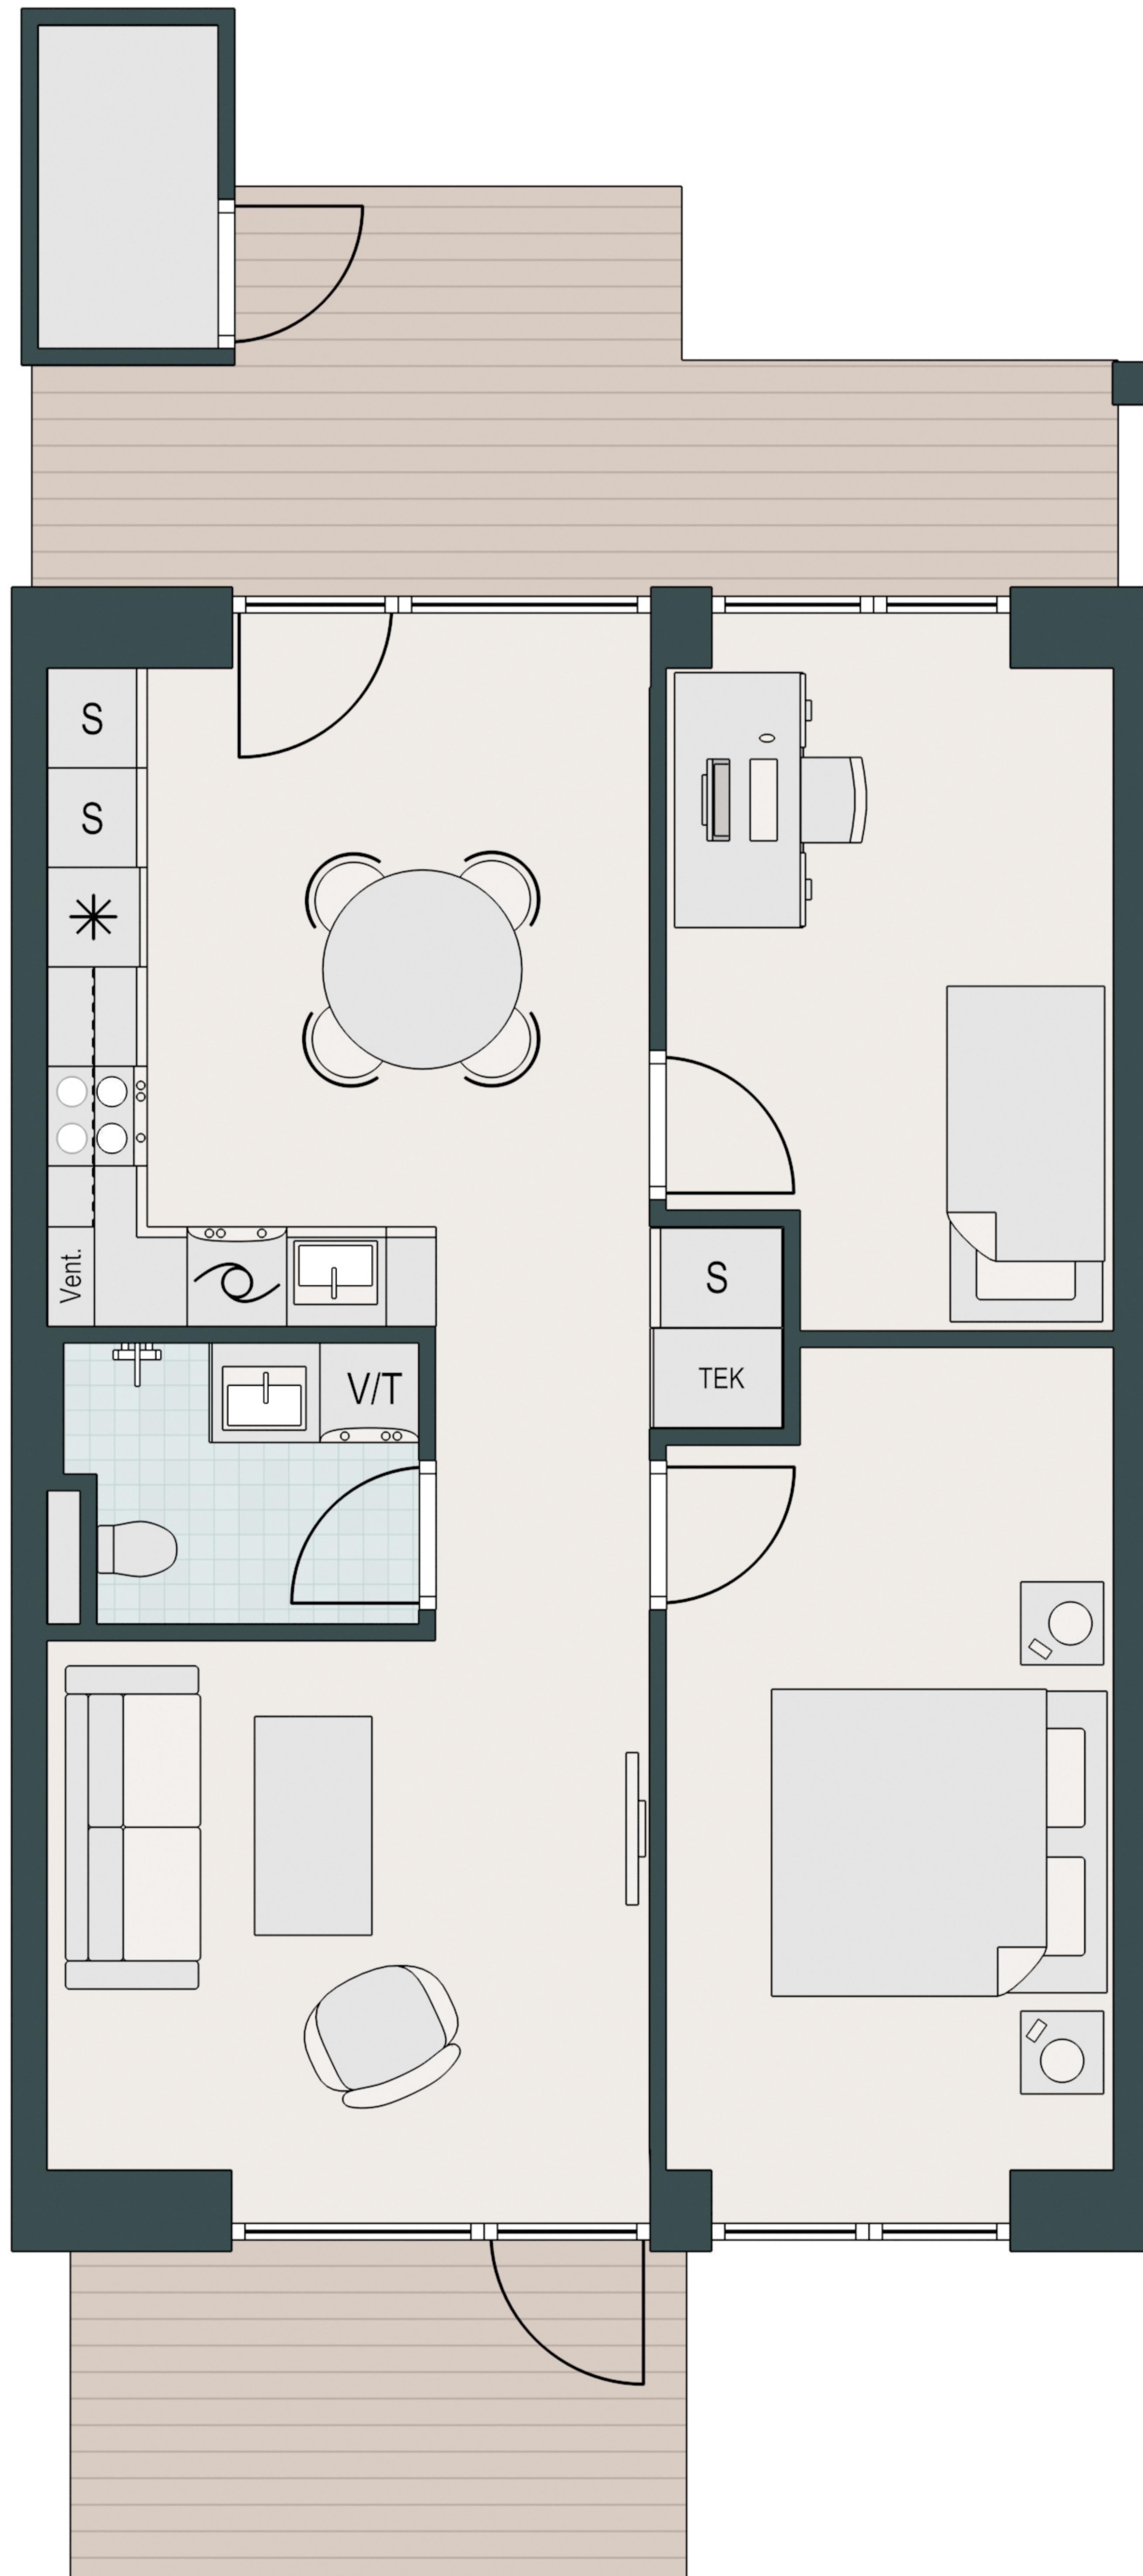

# SØHUSENE

-  Komfur
-  Ovn
-  Køle/fryseskab
-  Opvaskemaskine
-  Vaske/tørretumbler
-  Køkkenbord med overskab
-  Indbygget skab

Type: A-2