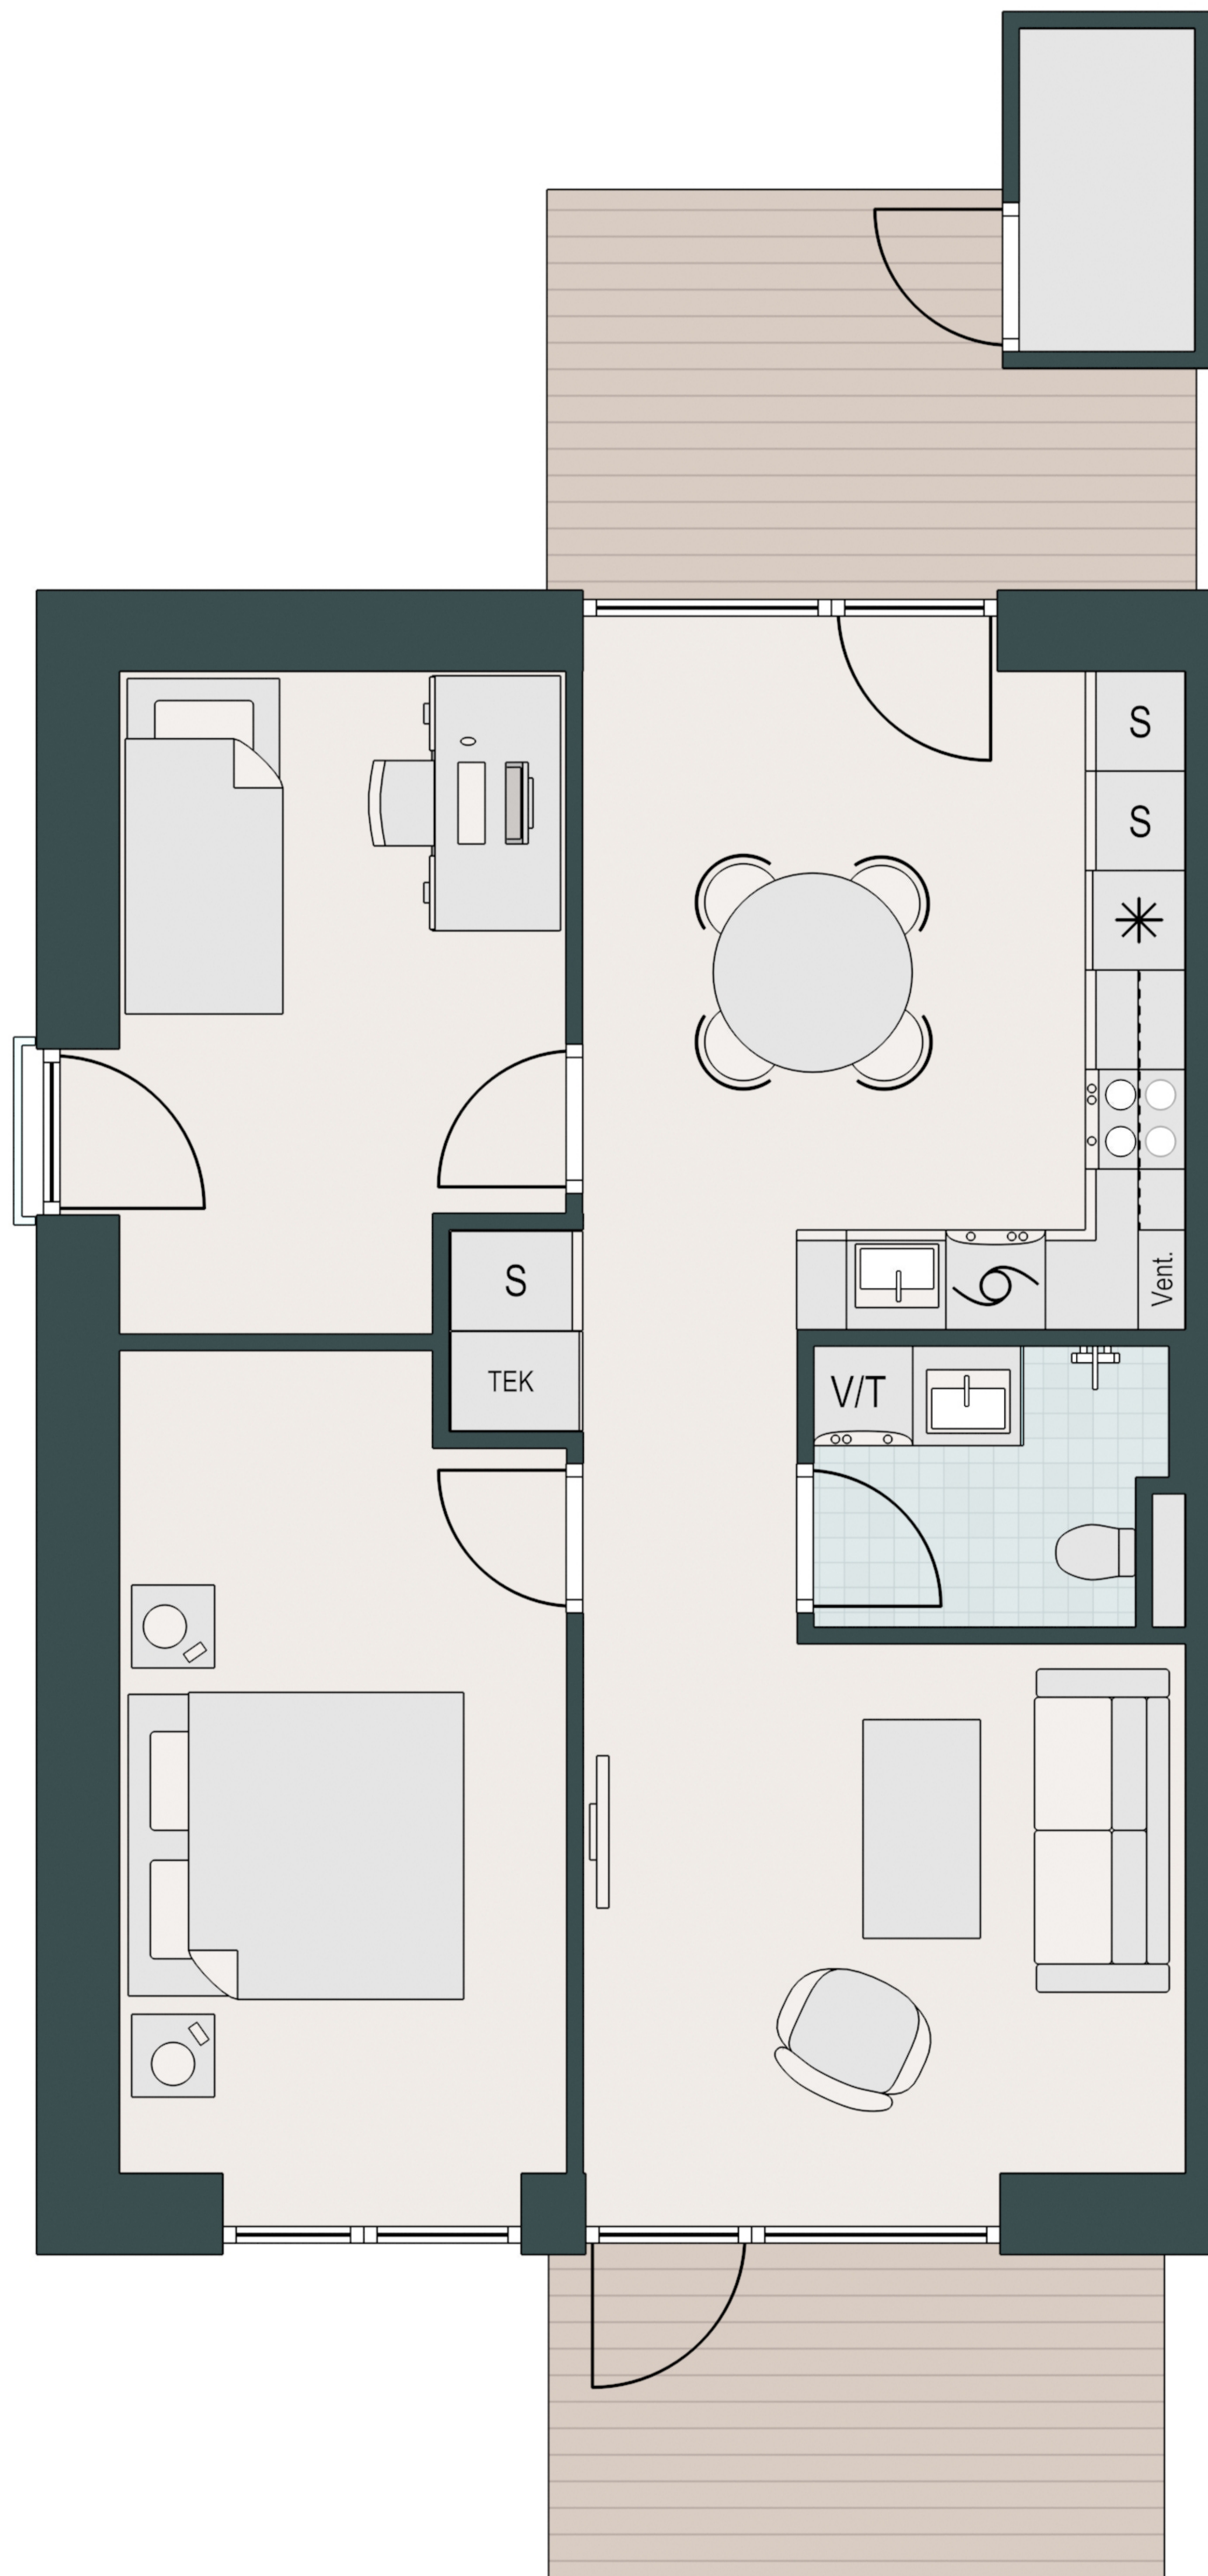

SØHUSENE

-  Komfur
-  Ovn
-  Køle/fryseskab
-  Opvaskemaskine
-  Vaske/tørretumbler
-  Køkkenbord med overskab
-  Indbygget skab

Type: A-1