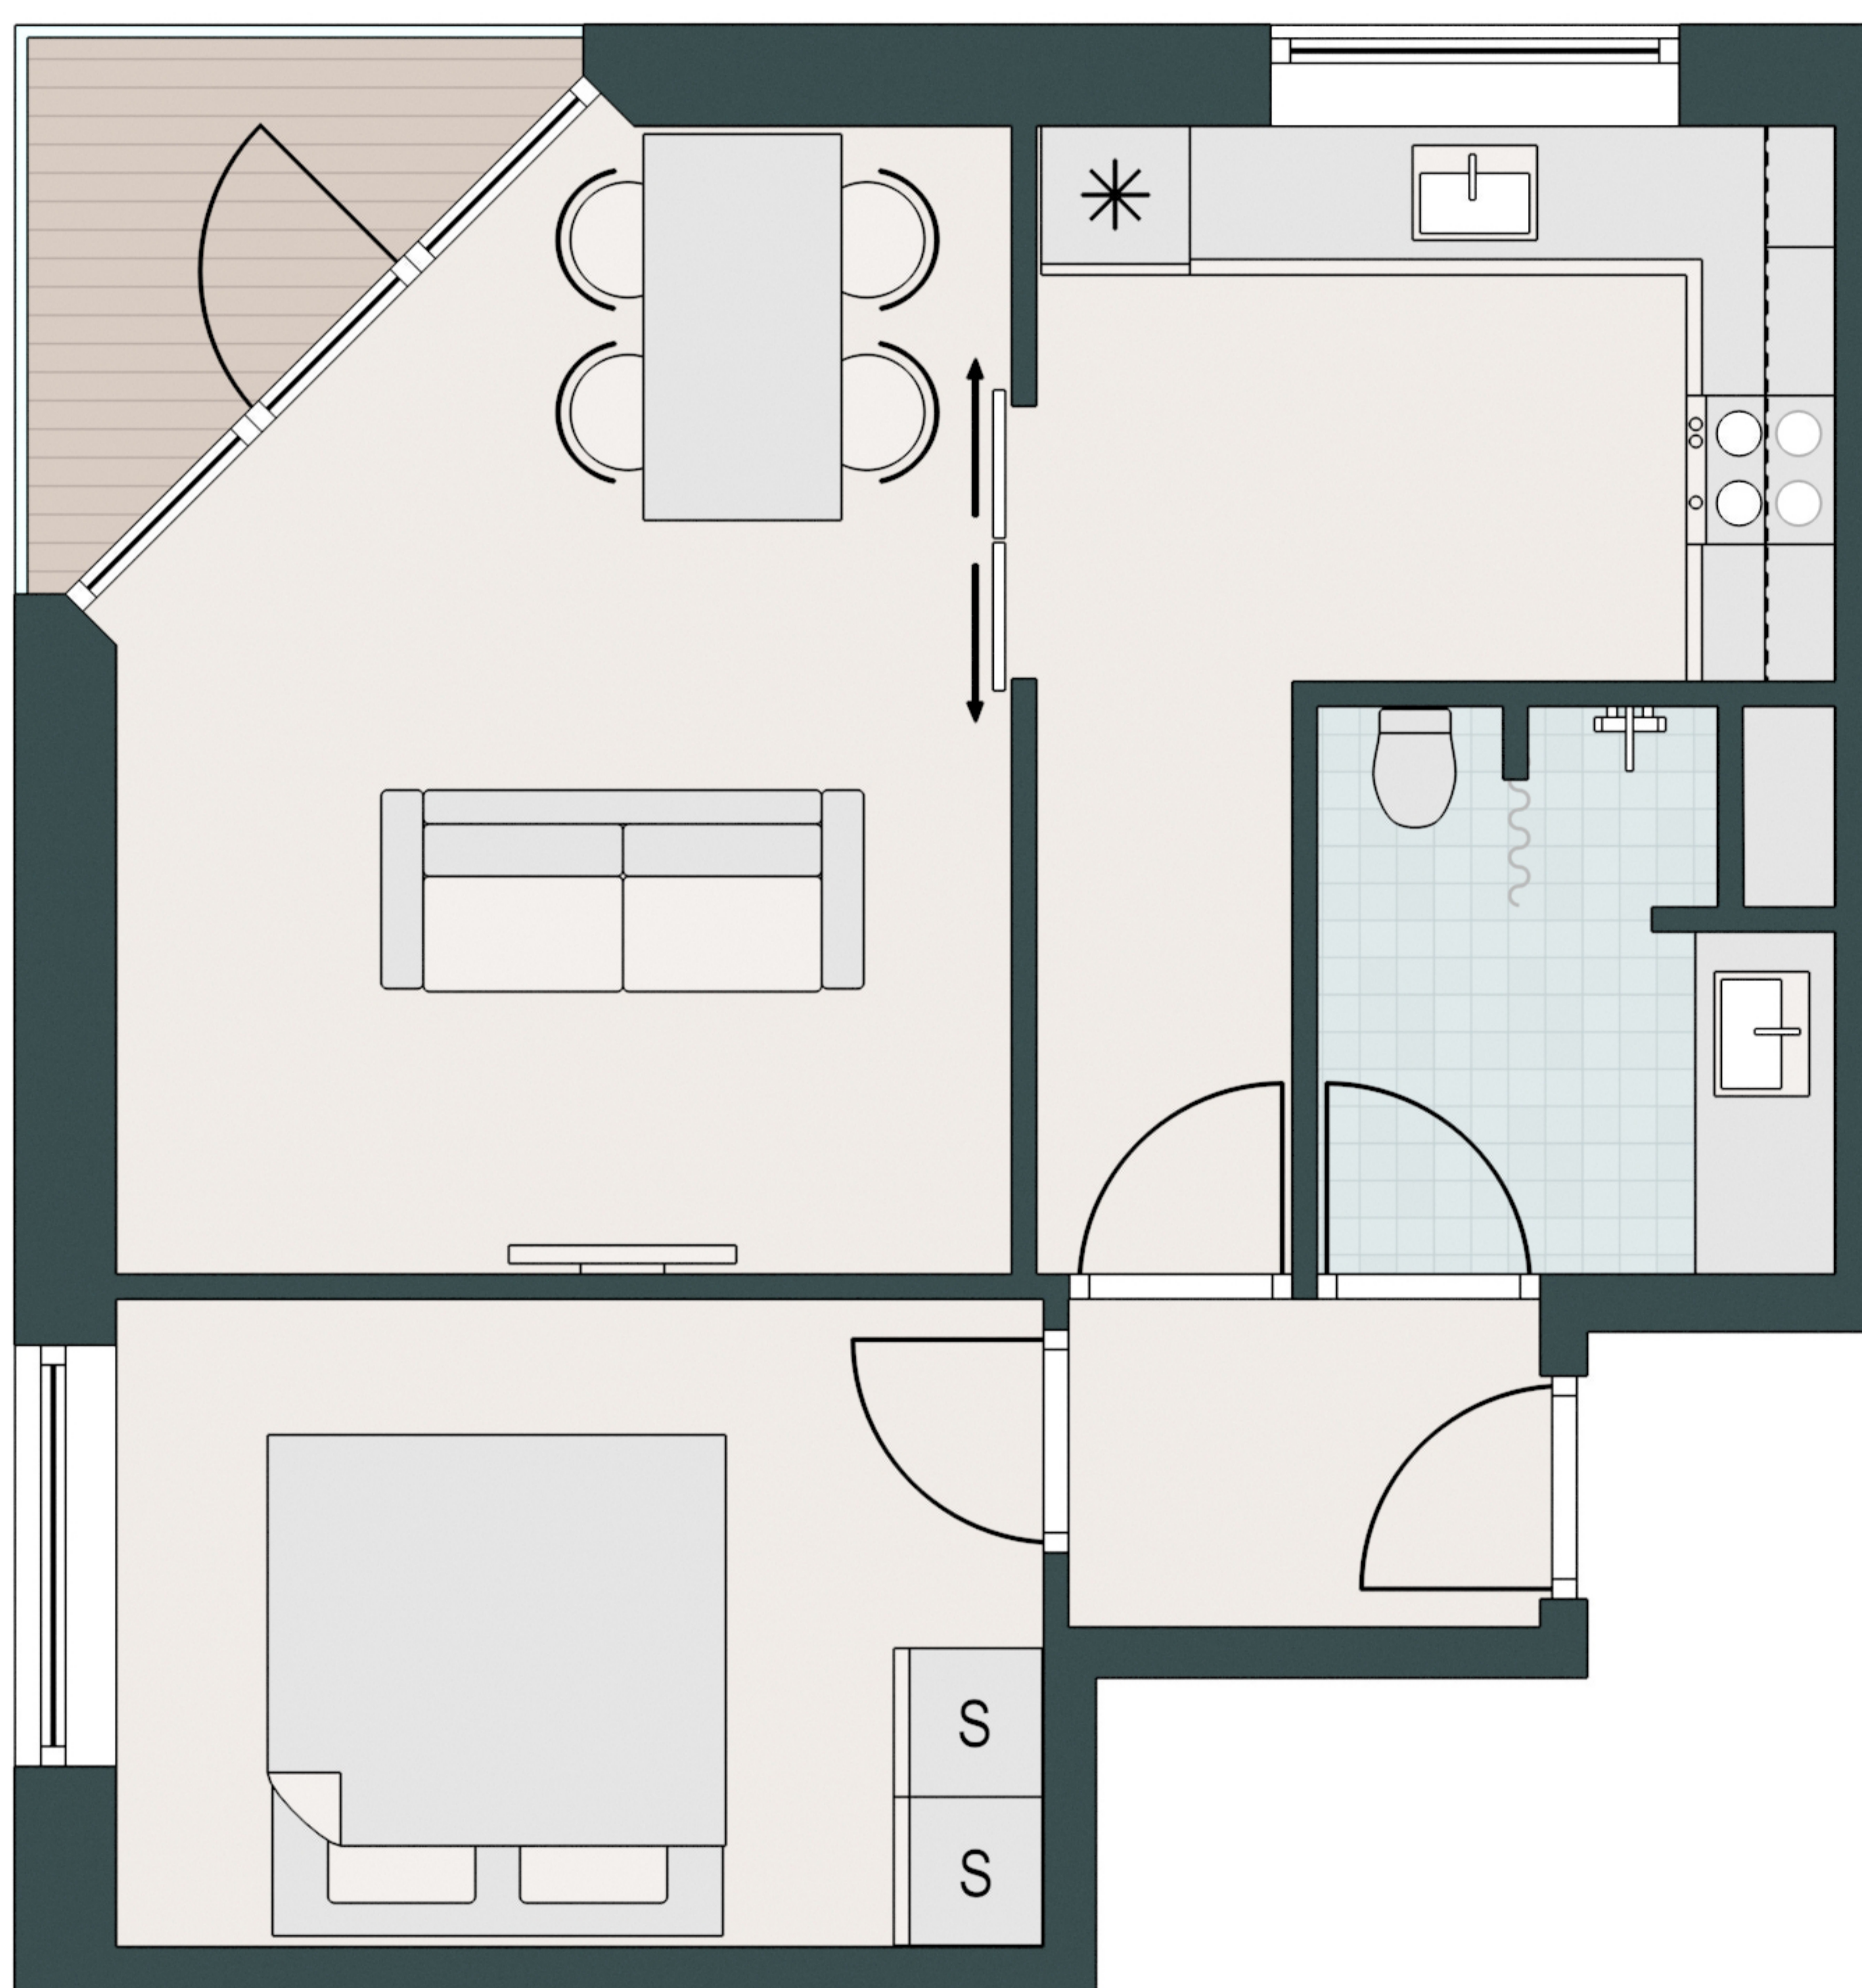

SKEJBYTOFTEN

-  Komfur
-  Ovn
-  Køle/fryseskab
-  Opvaskemaskine
-  Vaske/tørretumbler
-  Køkkenbord med overskab
-  Indbygget skab

Type: J