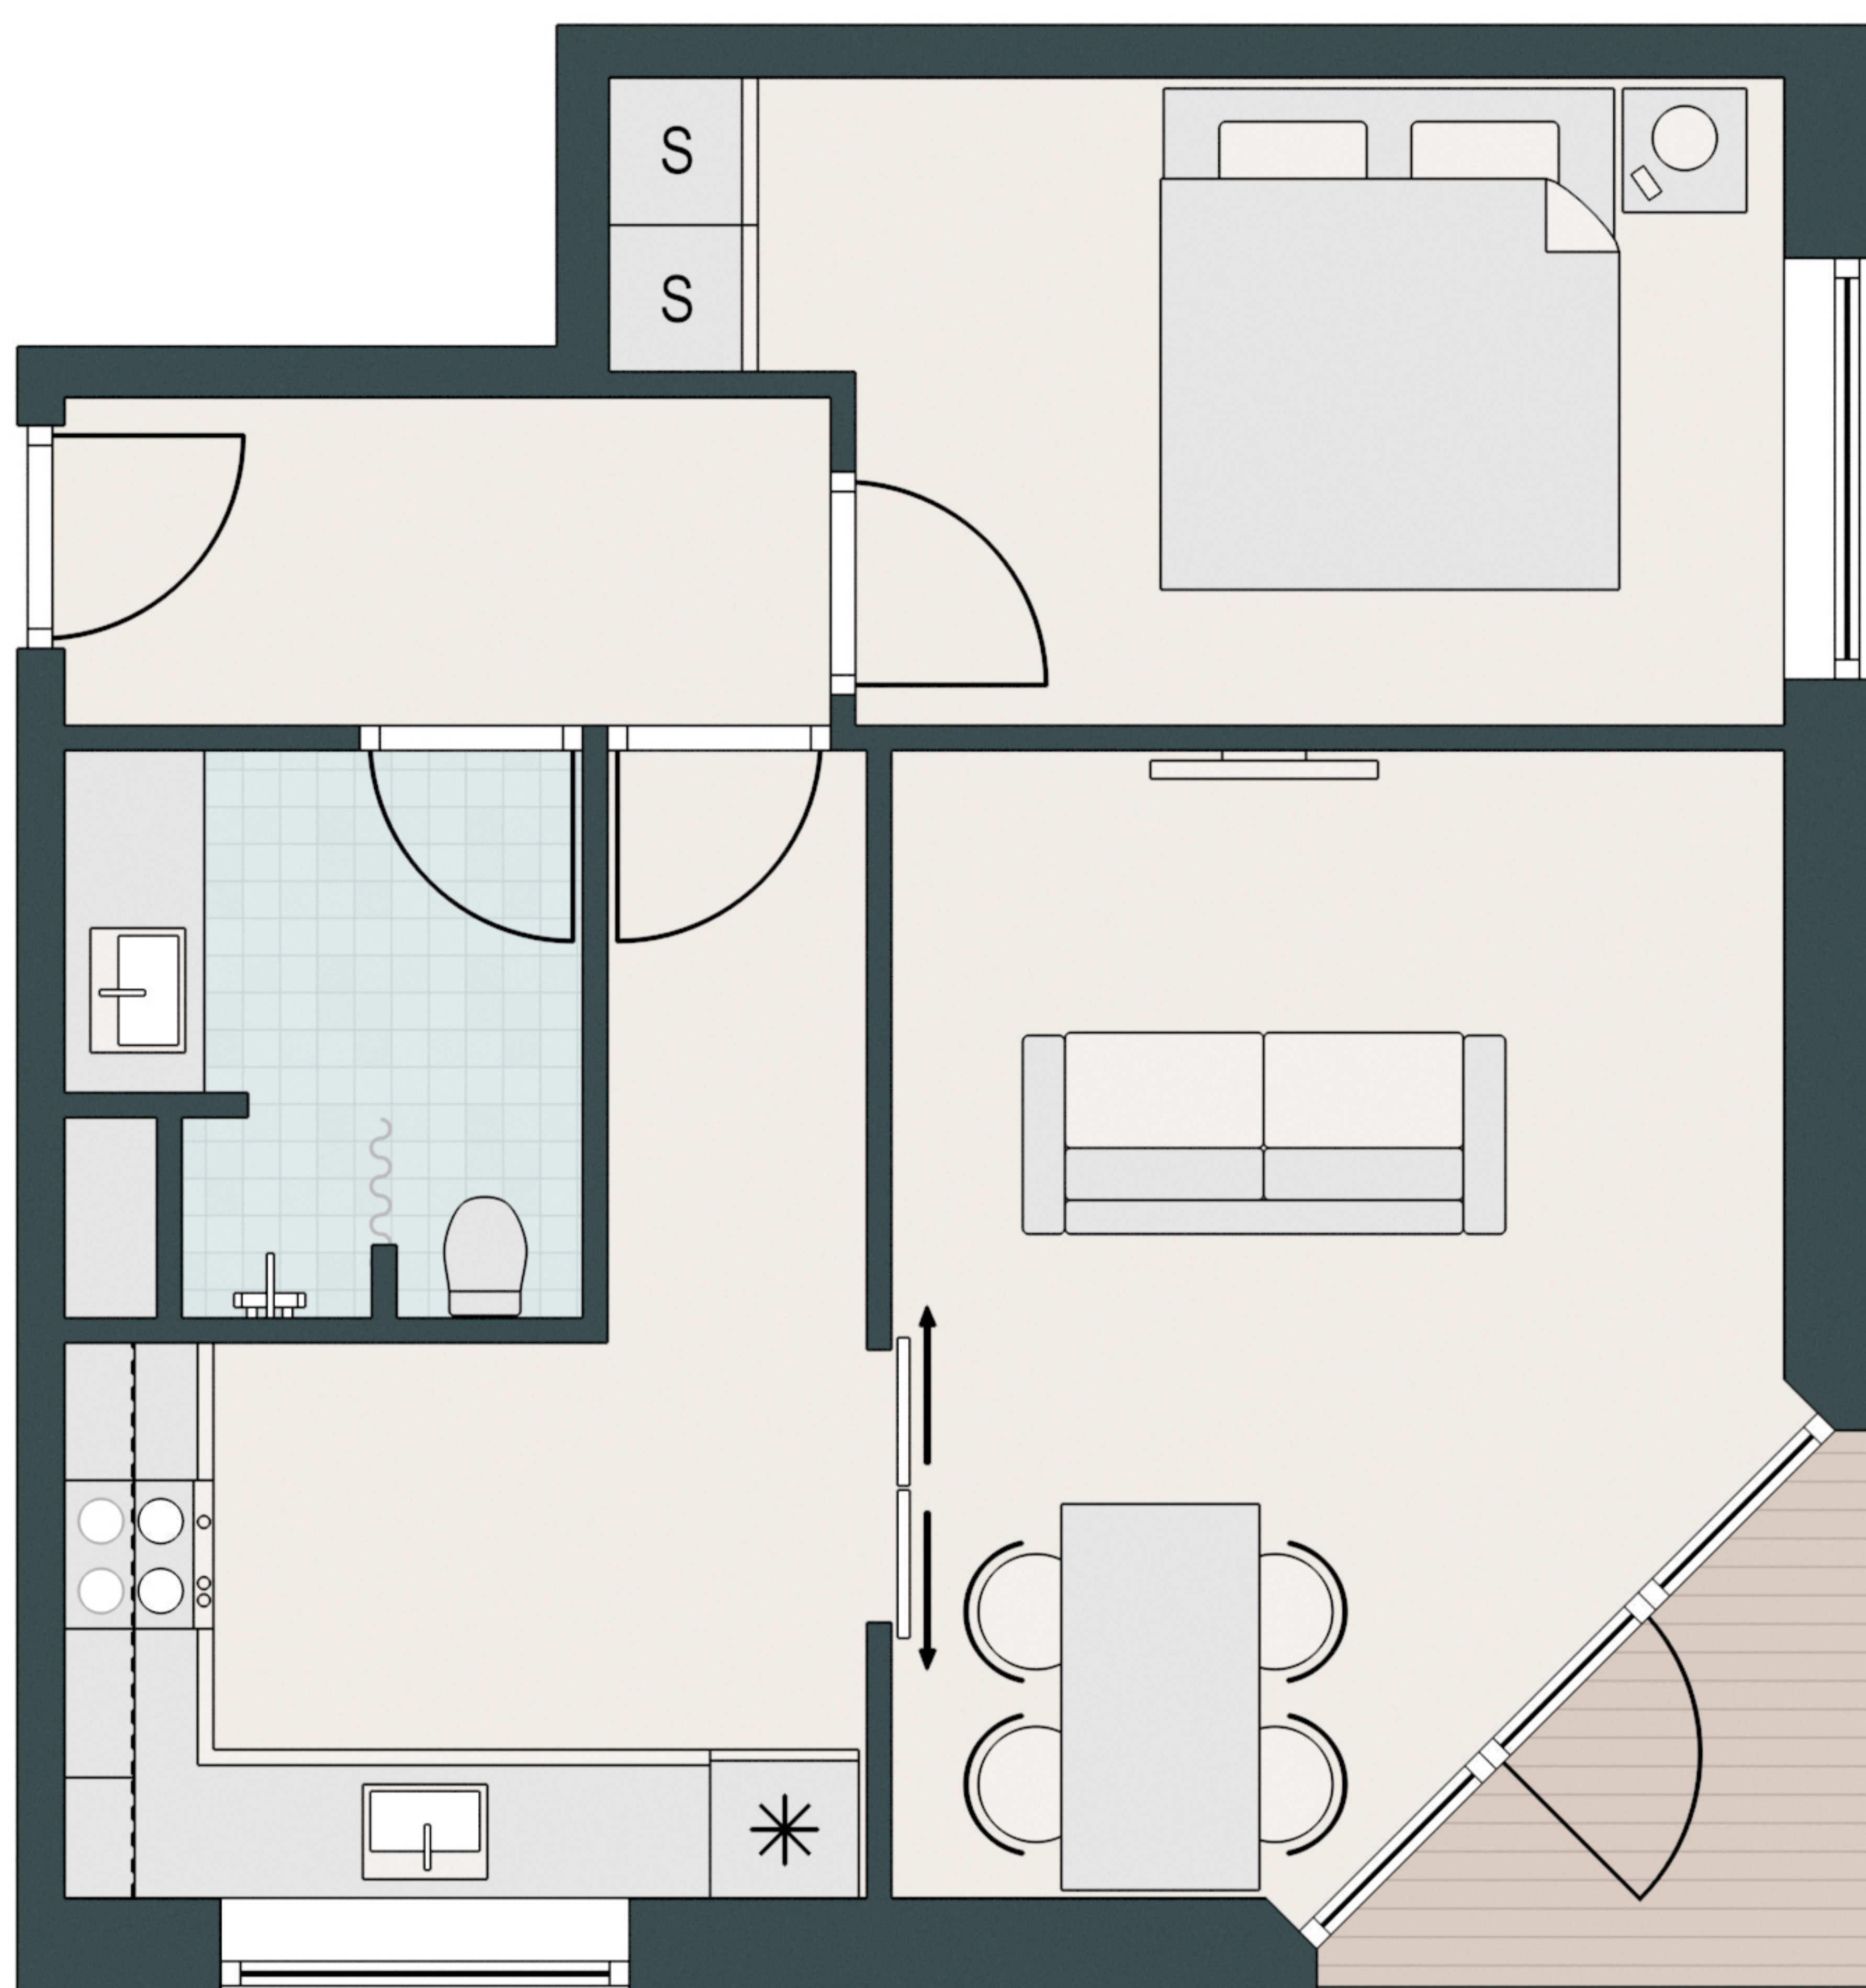

SKEJBYTOFTEN

-  Komfur
-  Ovn
-  Køle/fryseskab
-  Opvaskemaskine
-  Vaske/tørretumbler
-  Køkkenbord med overskab
-  Indbygget skab

Type: H