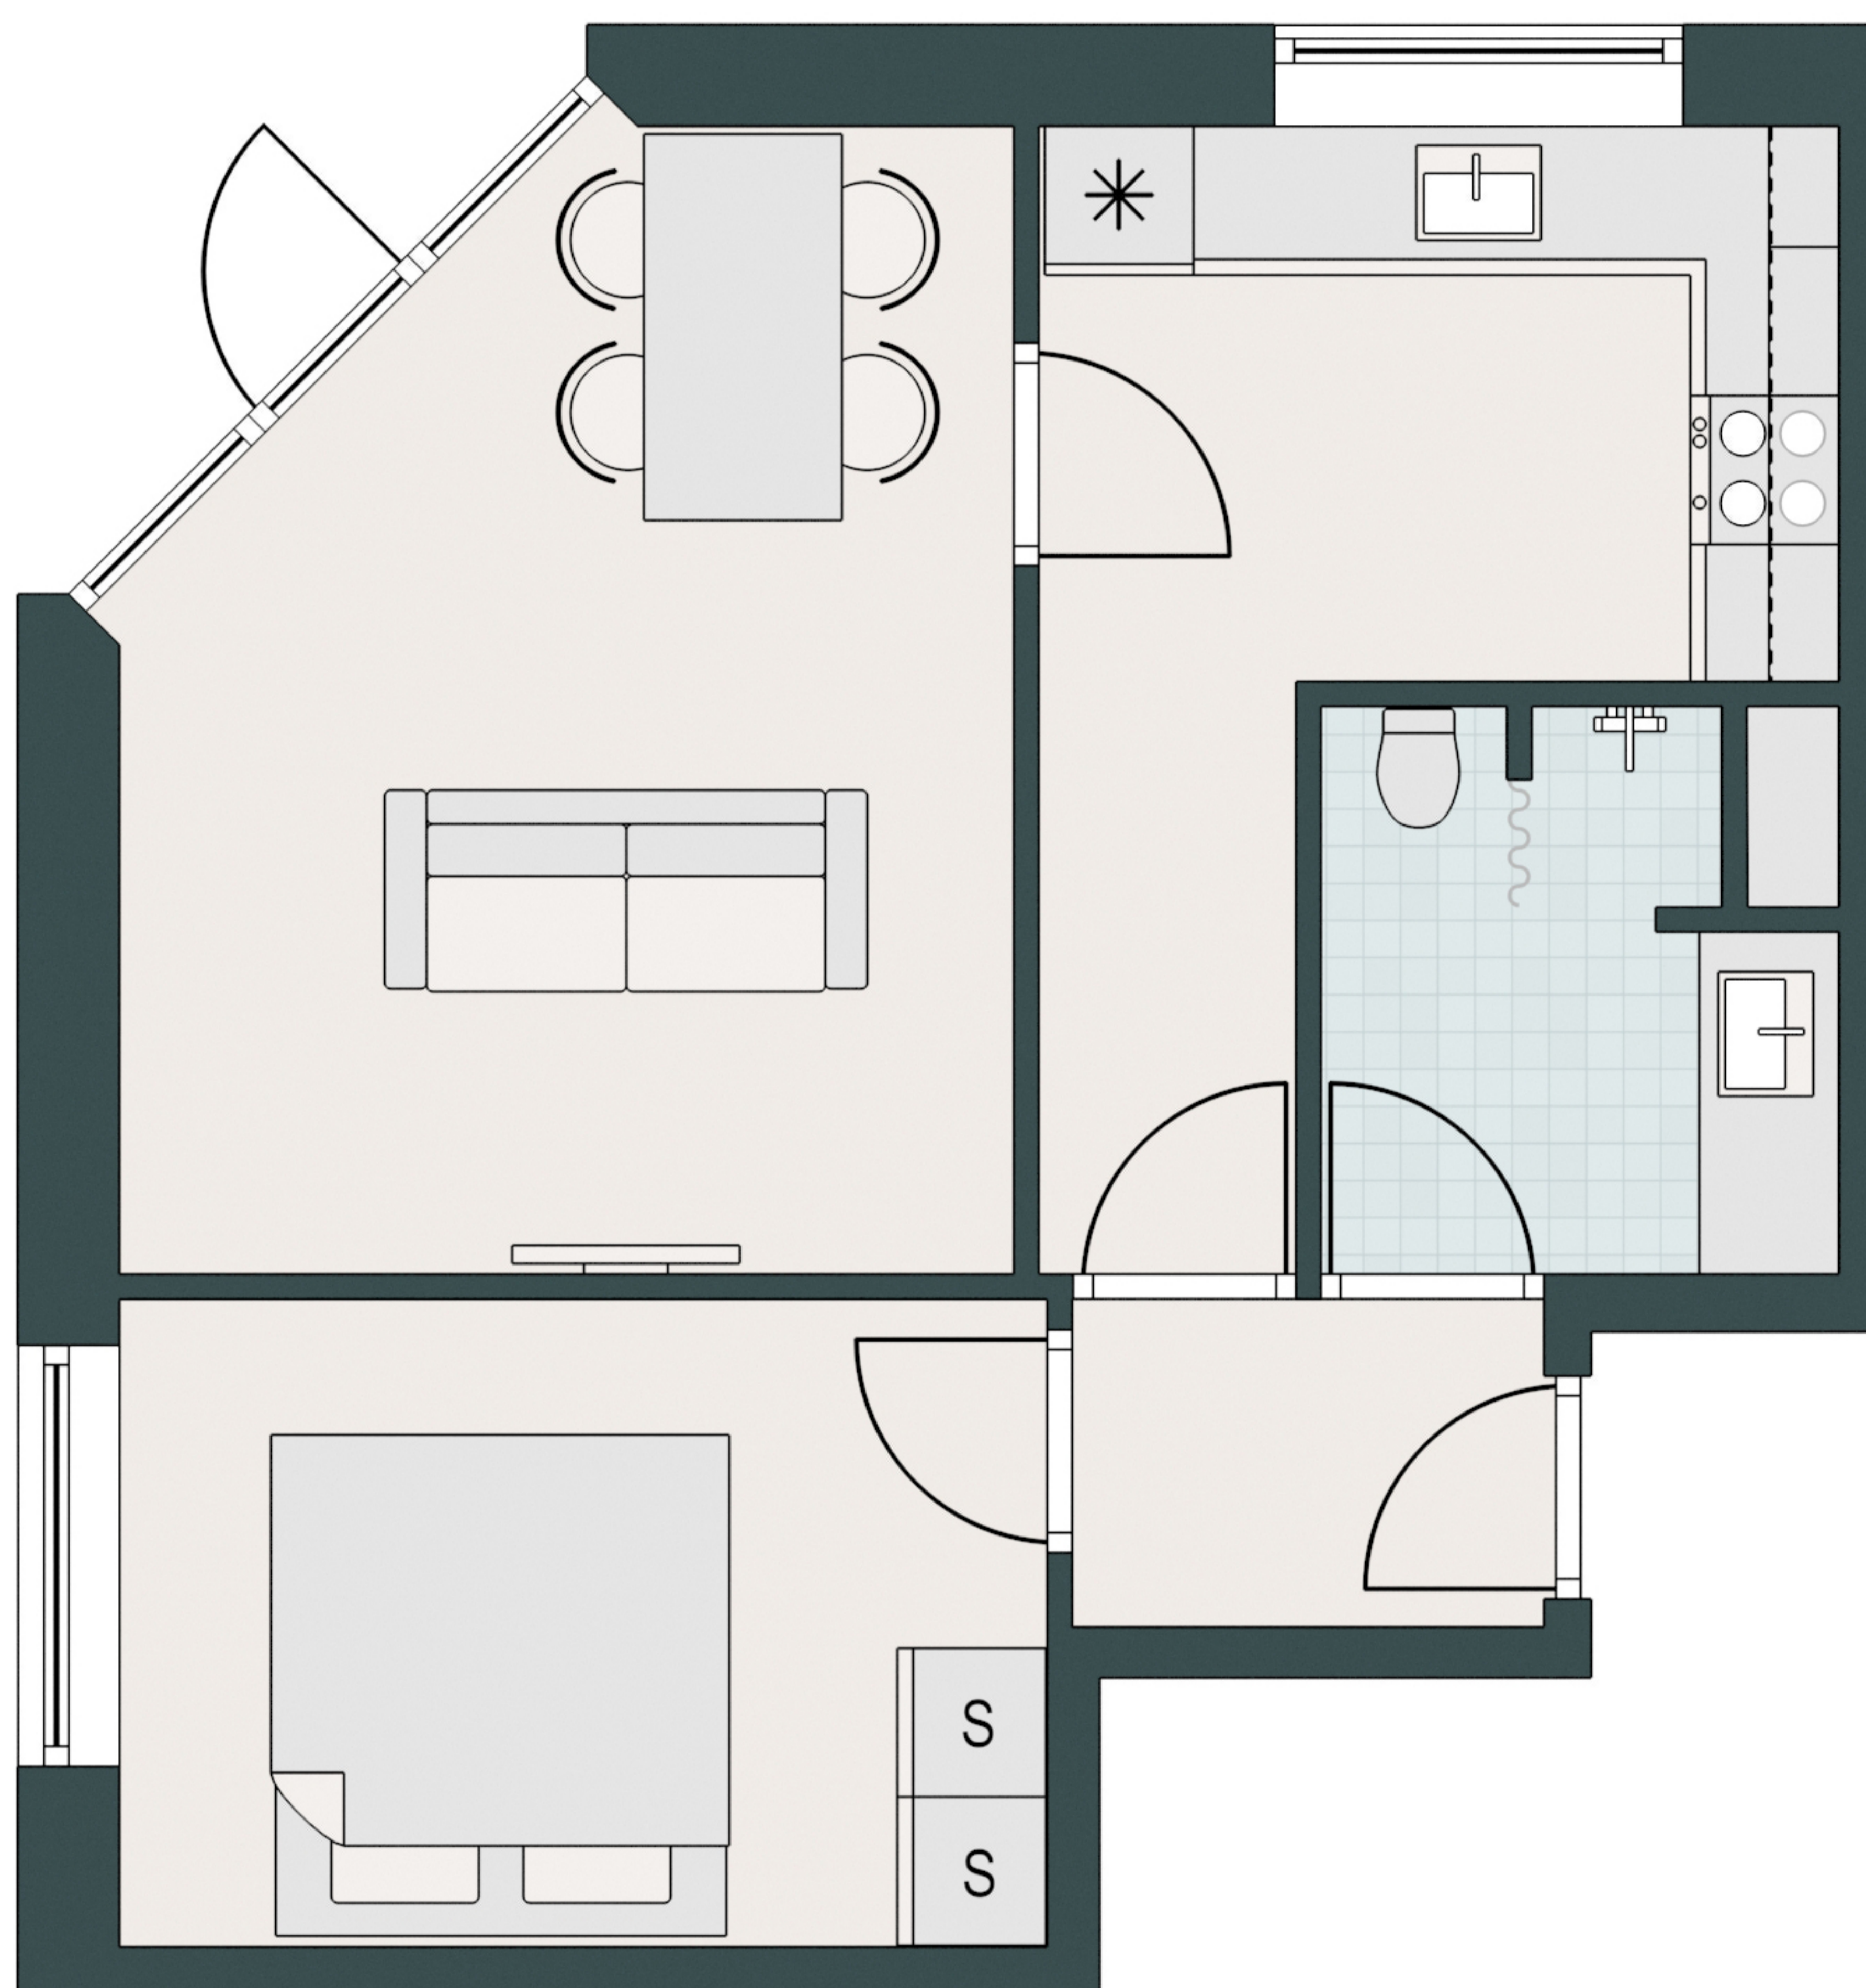

# SKEJBYTOFTEN

-  Komfur
-  Ovn
-  Køle/fryseskab
-  Opvaskemaskine
-  Vaske/tørretumbler
-  Køkkenbord med overskab
-  Indbygget skab

Type: G