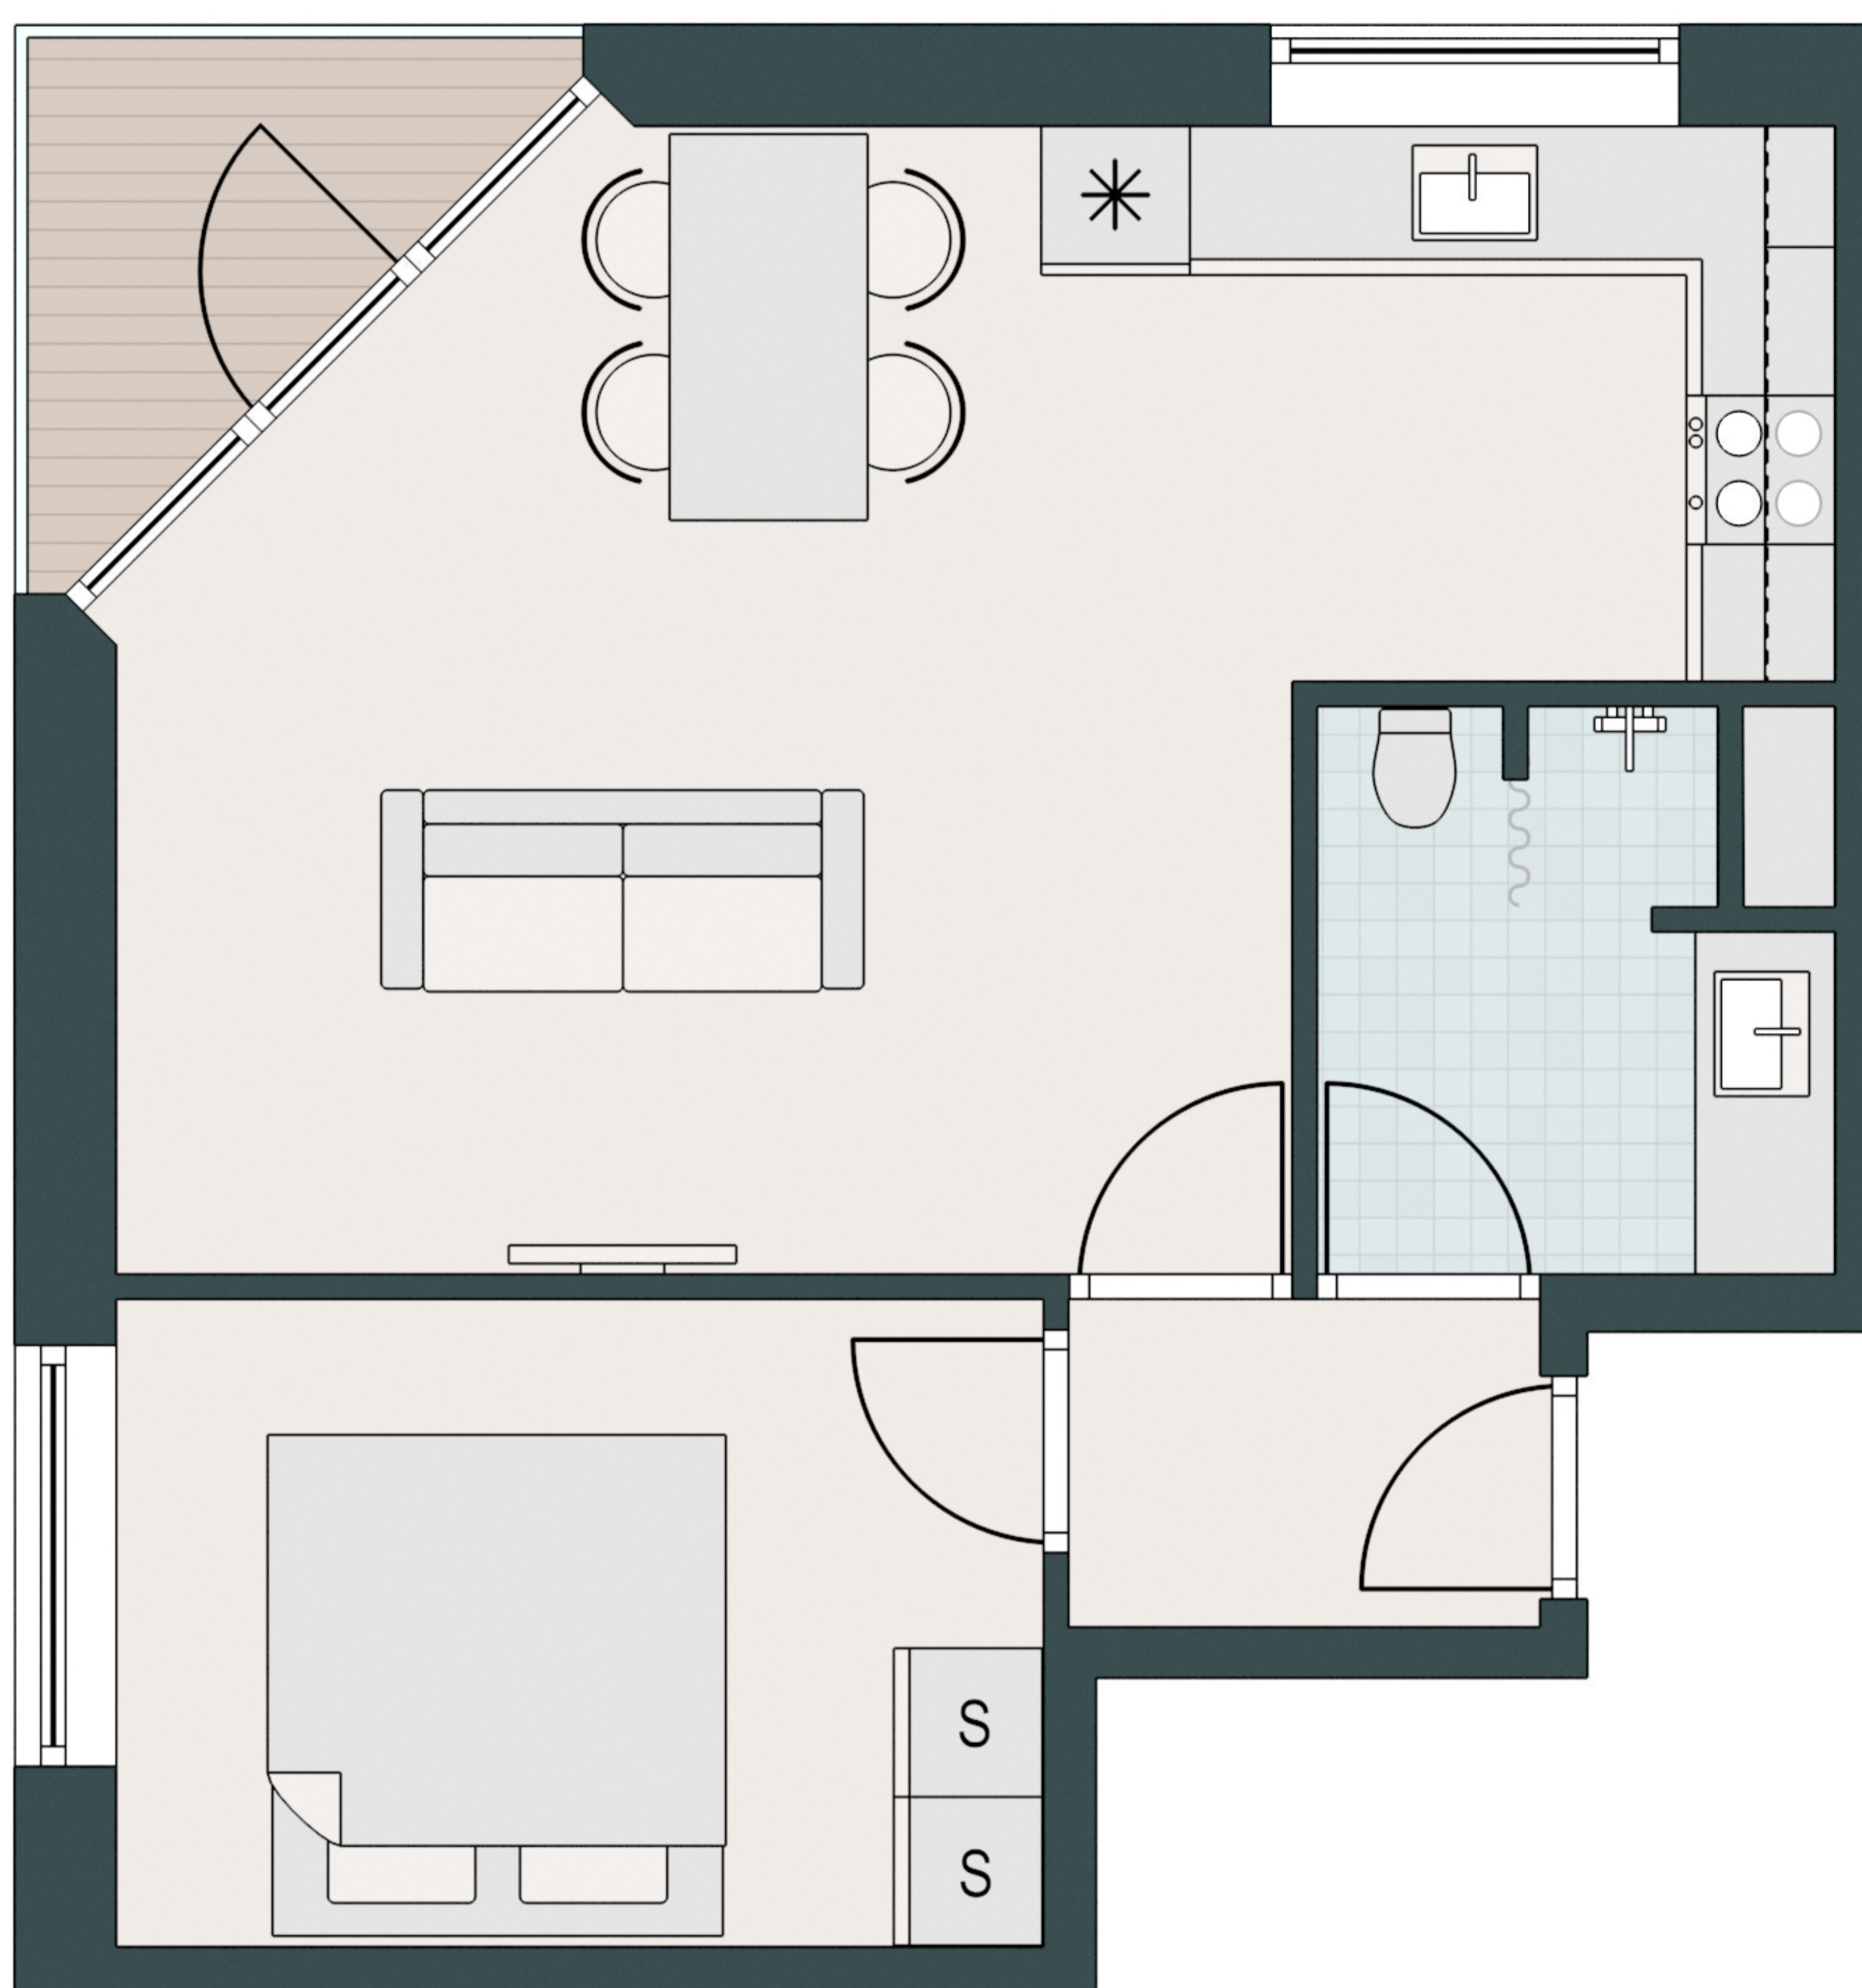

SKEJBYTOFTEN

-  Komfur
-  Ovn
-  Køle/fryseskab
-  Opvaskemaskine
-  Vaske/tørretumbler
-  Køkkenbord med overskab
-  Indbygget skab

Type: F