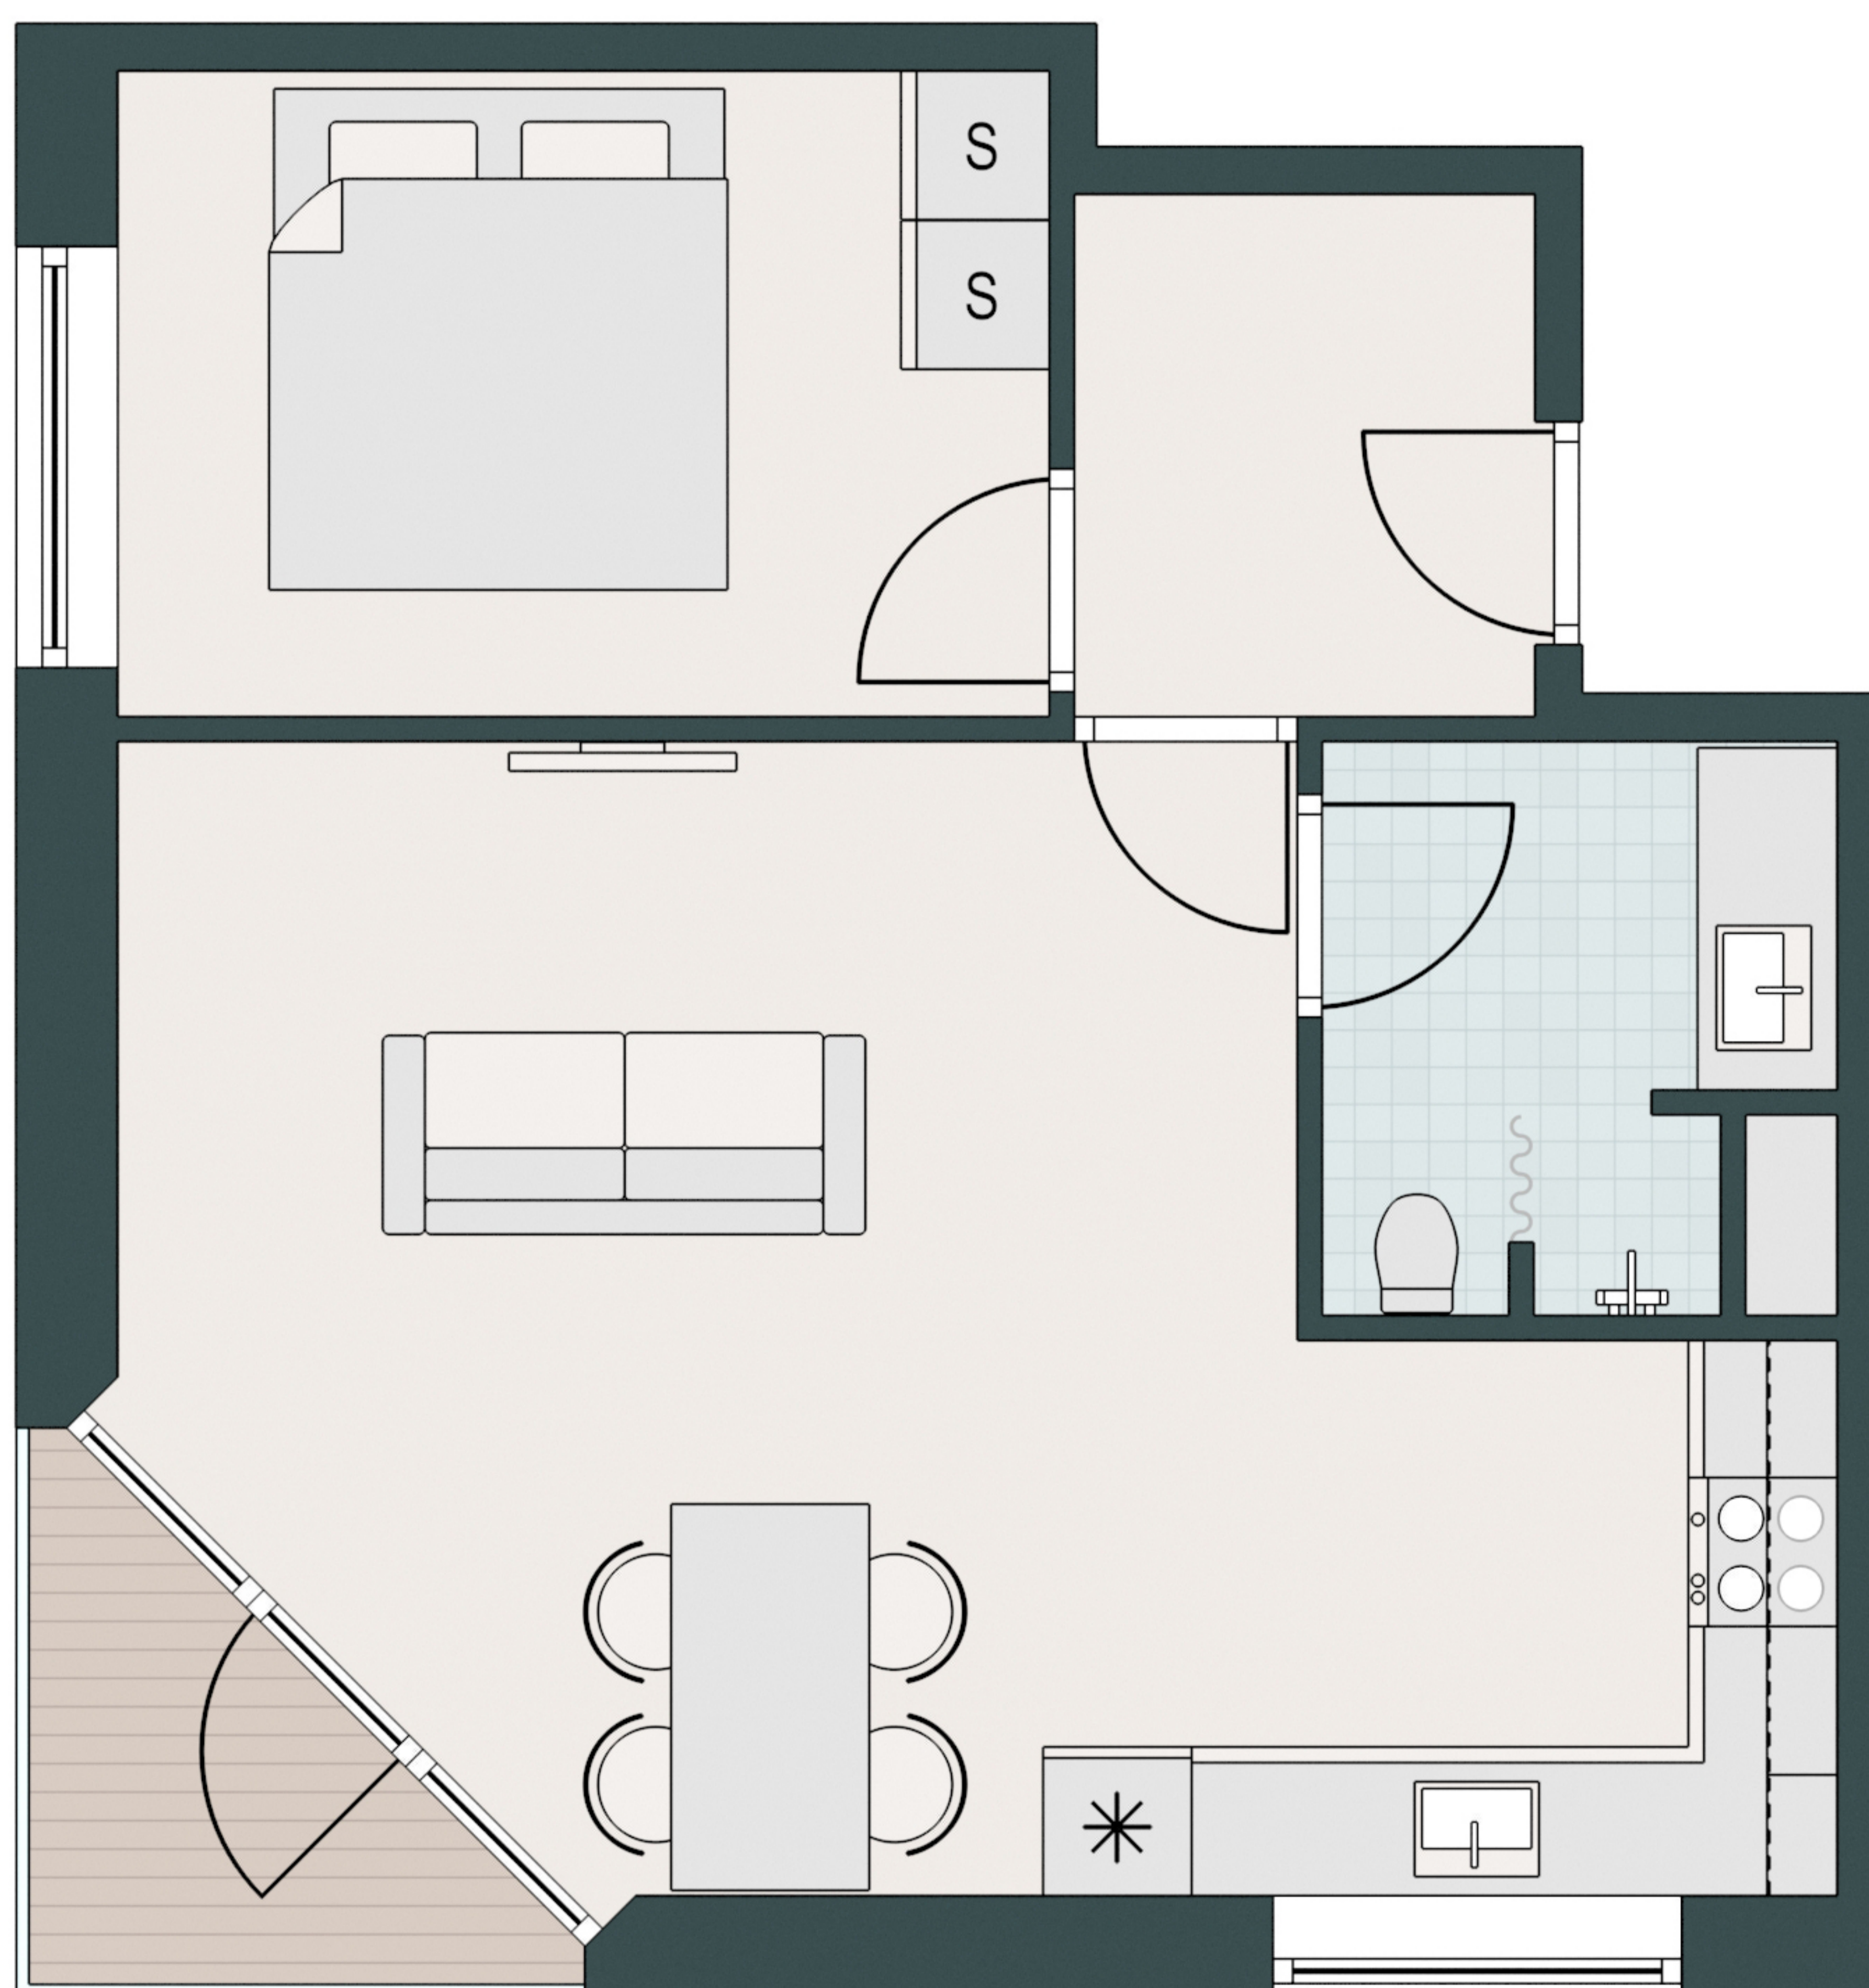

# SKEJBYTOFTEN

-  Komfur
-  Ovn
-  Køle/fryseskab
-  Opvaskemaskine
-  Vaske/tørretumbler
-  Køkkenbord med overskab
-  Indbygget skab

Type: E