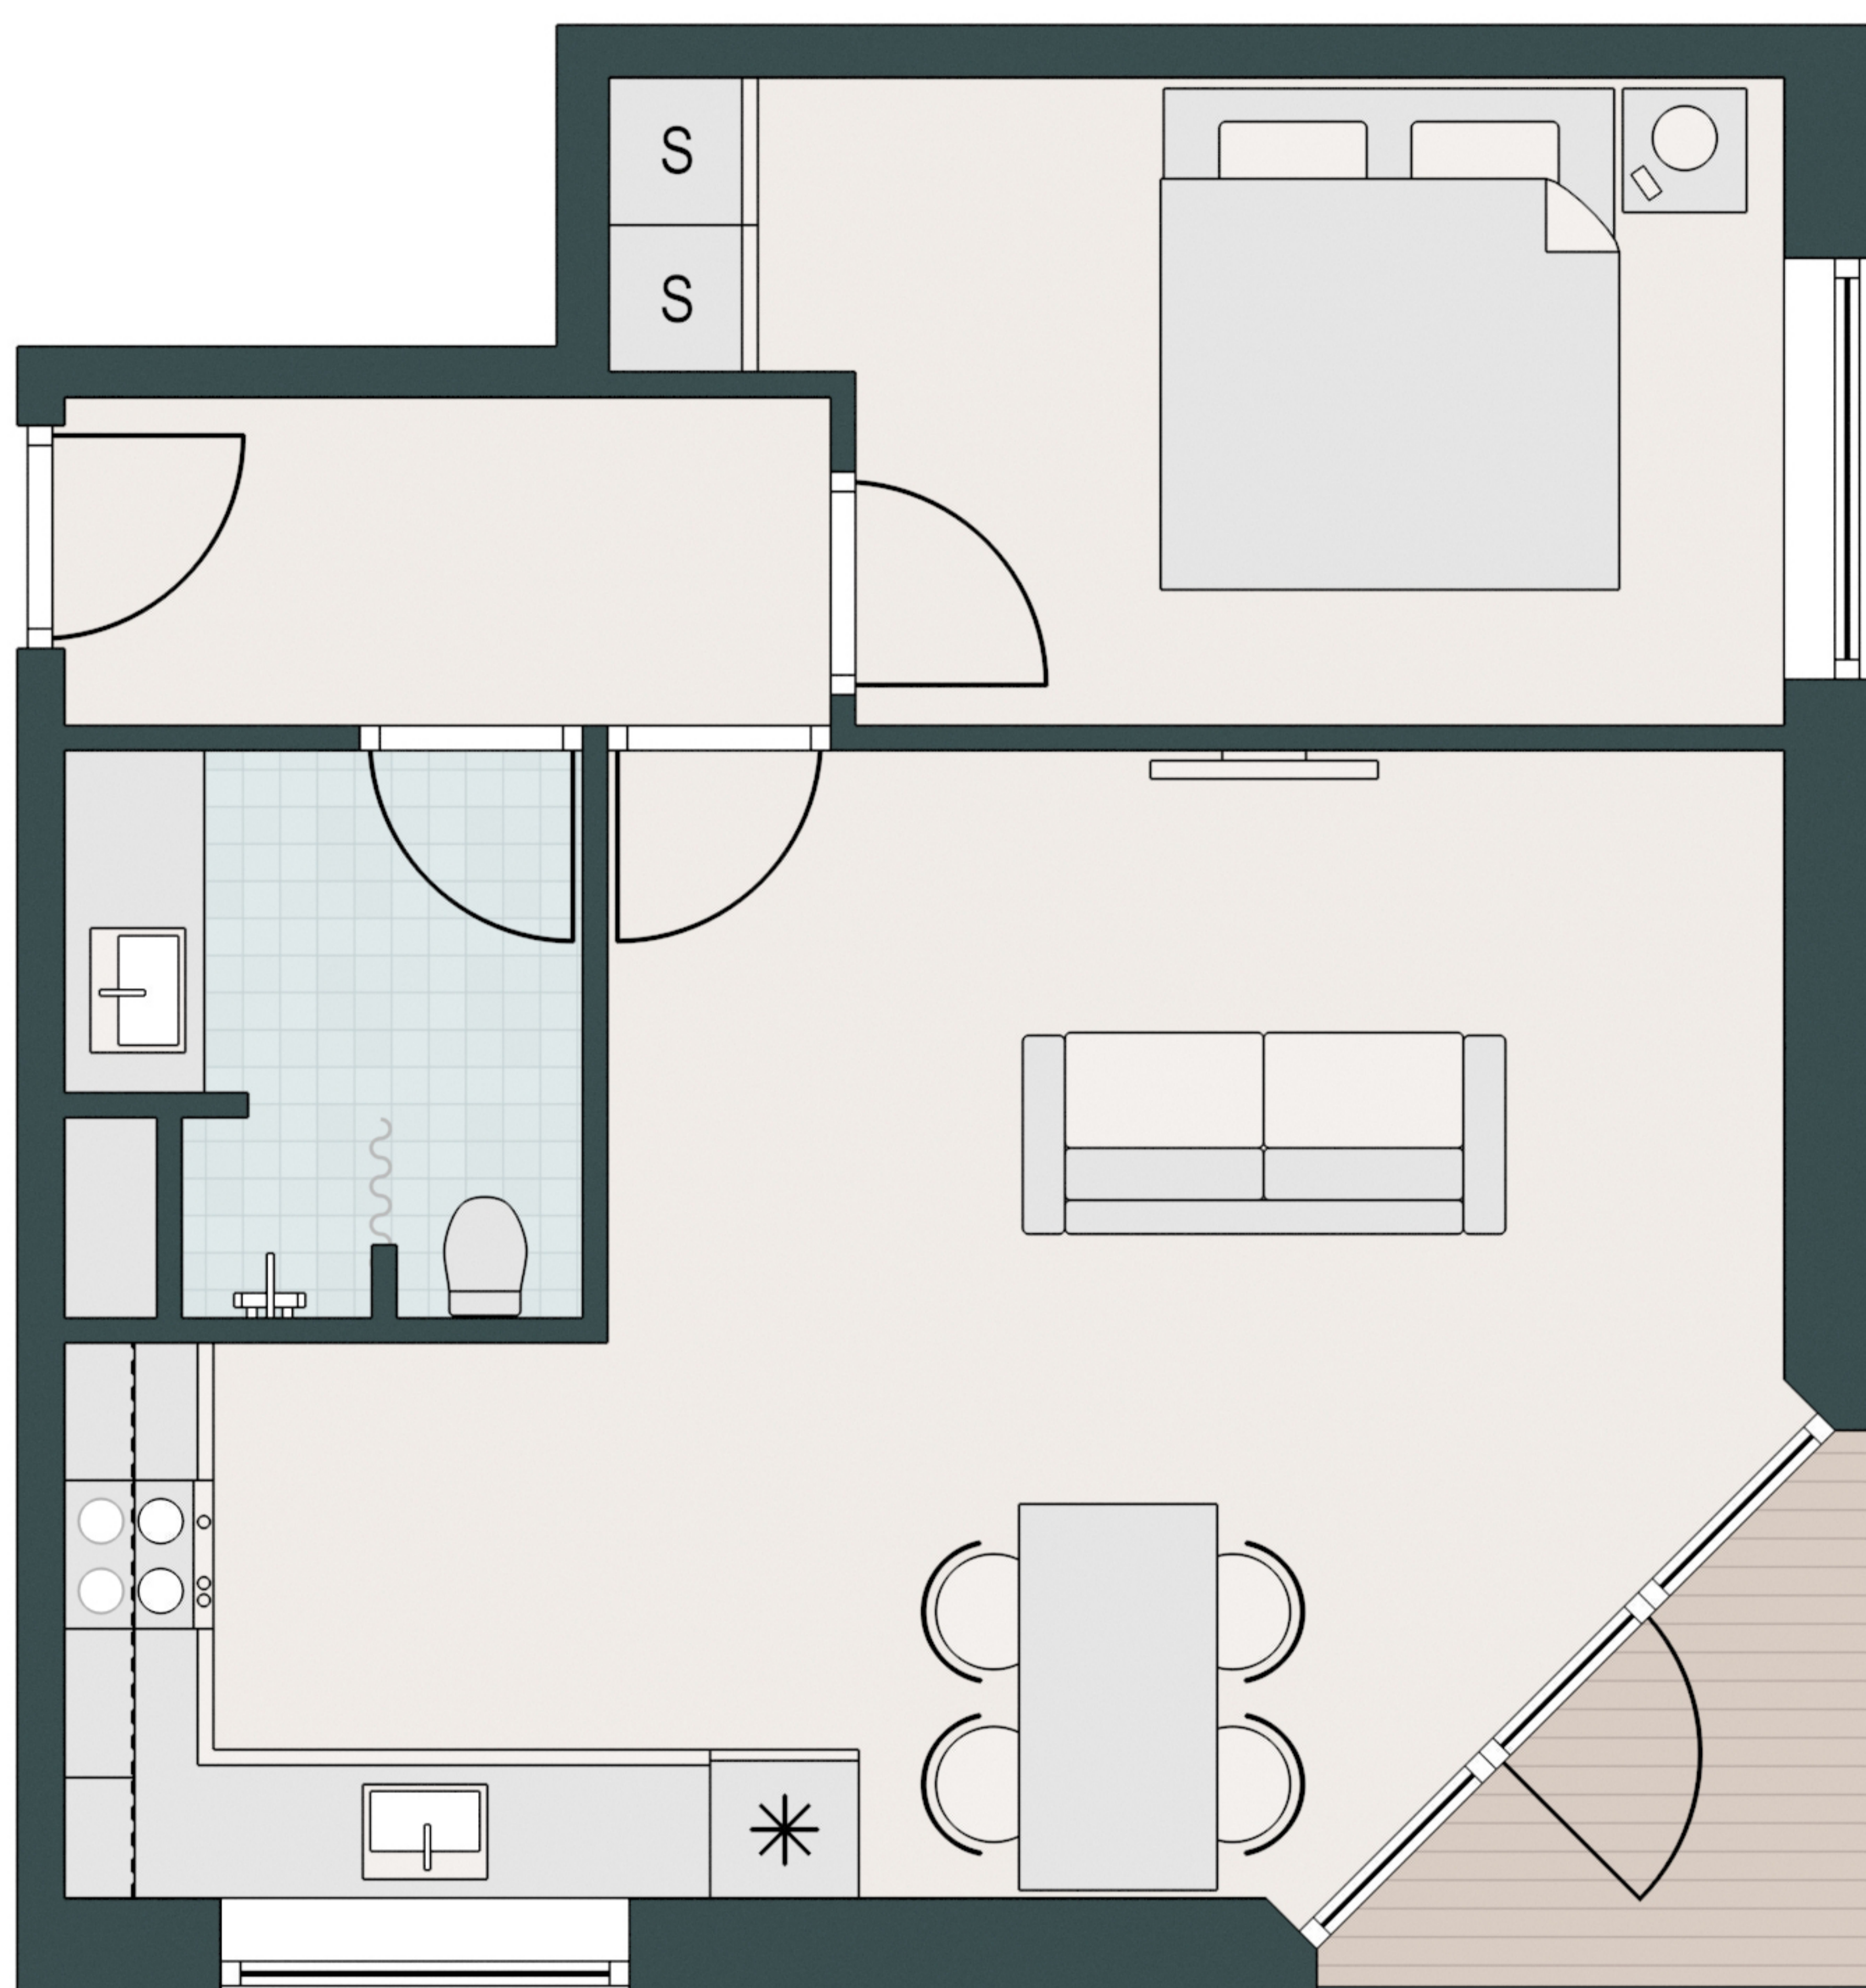

SKEJBYTOFTEN

-  Komfur
-  Ovn
-  Køle/fryseskab
-  Opvaskemaskine
-  Vaske/tørretumbler
-  Køkkenbord med overskab
-  Indbygget skab

Type: D-1