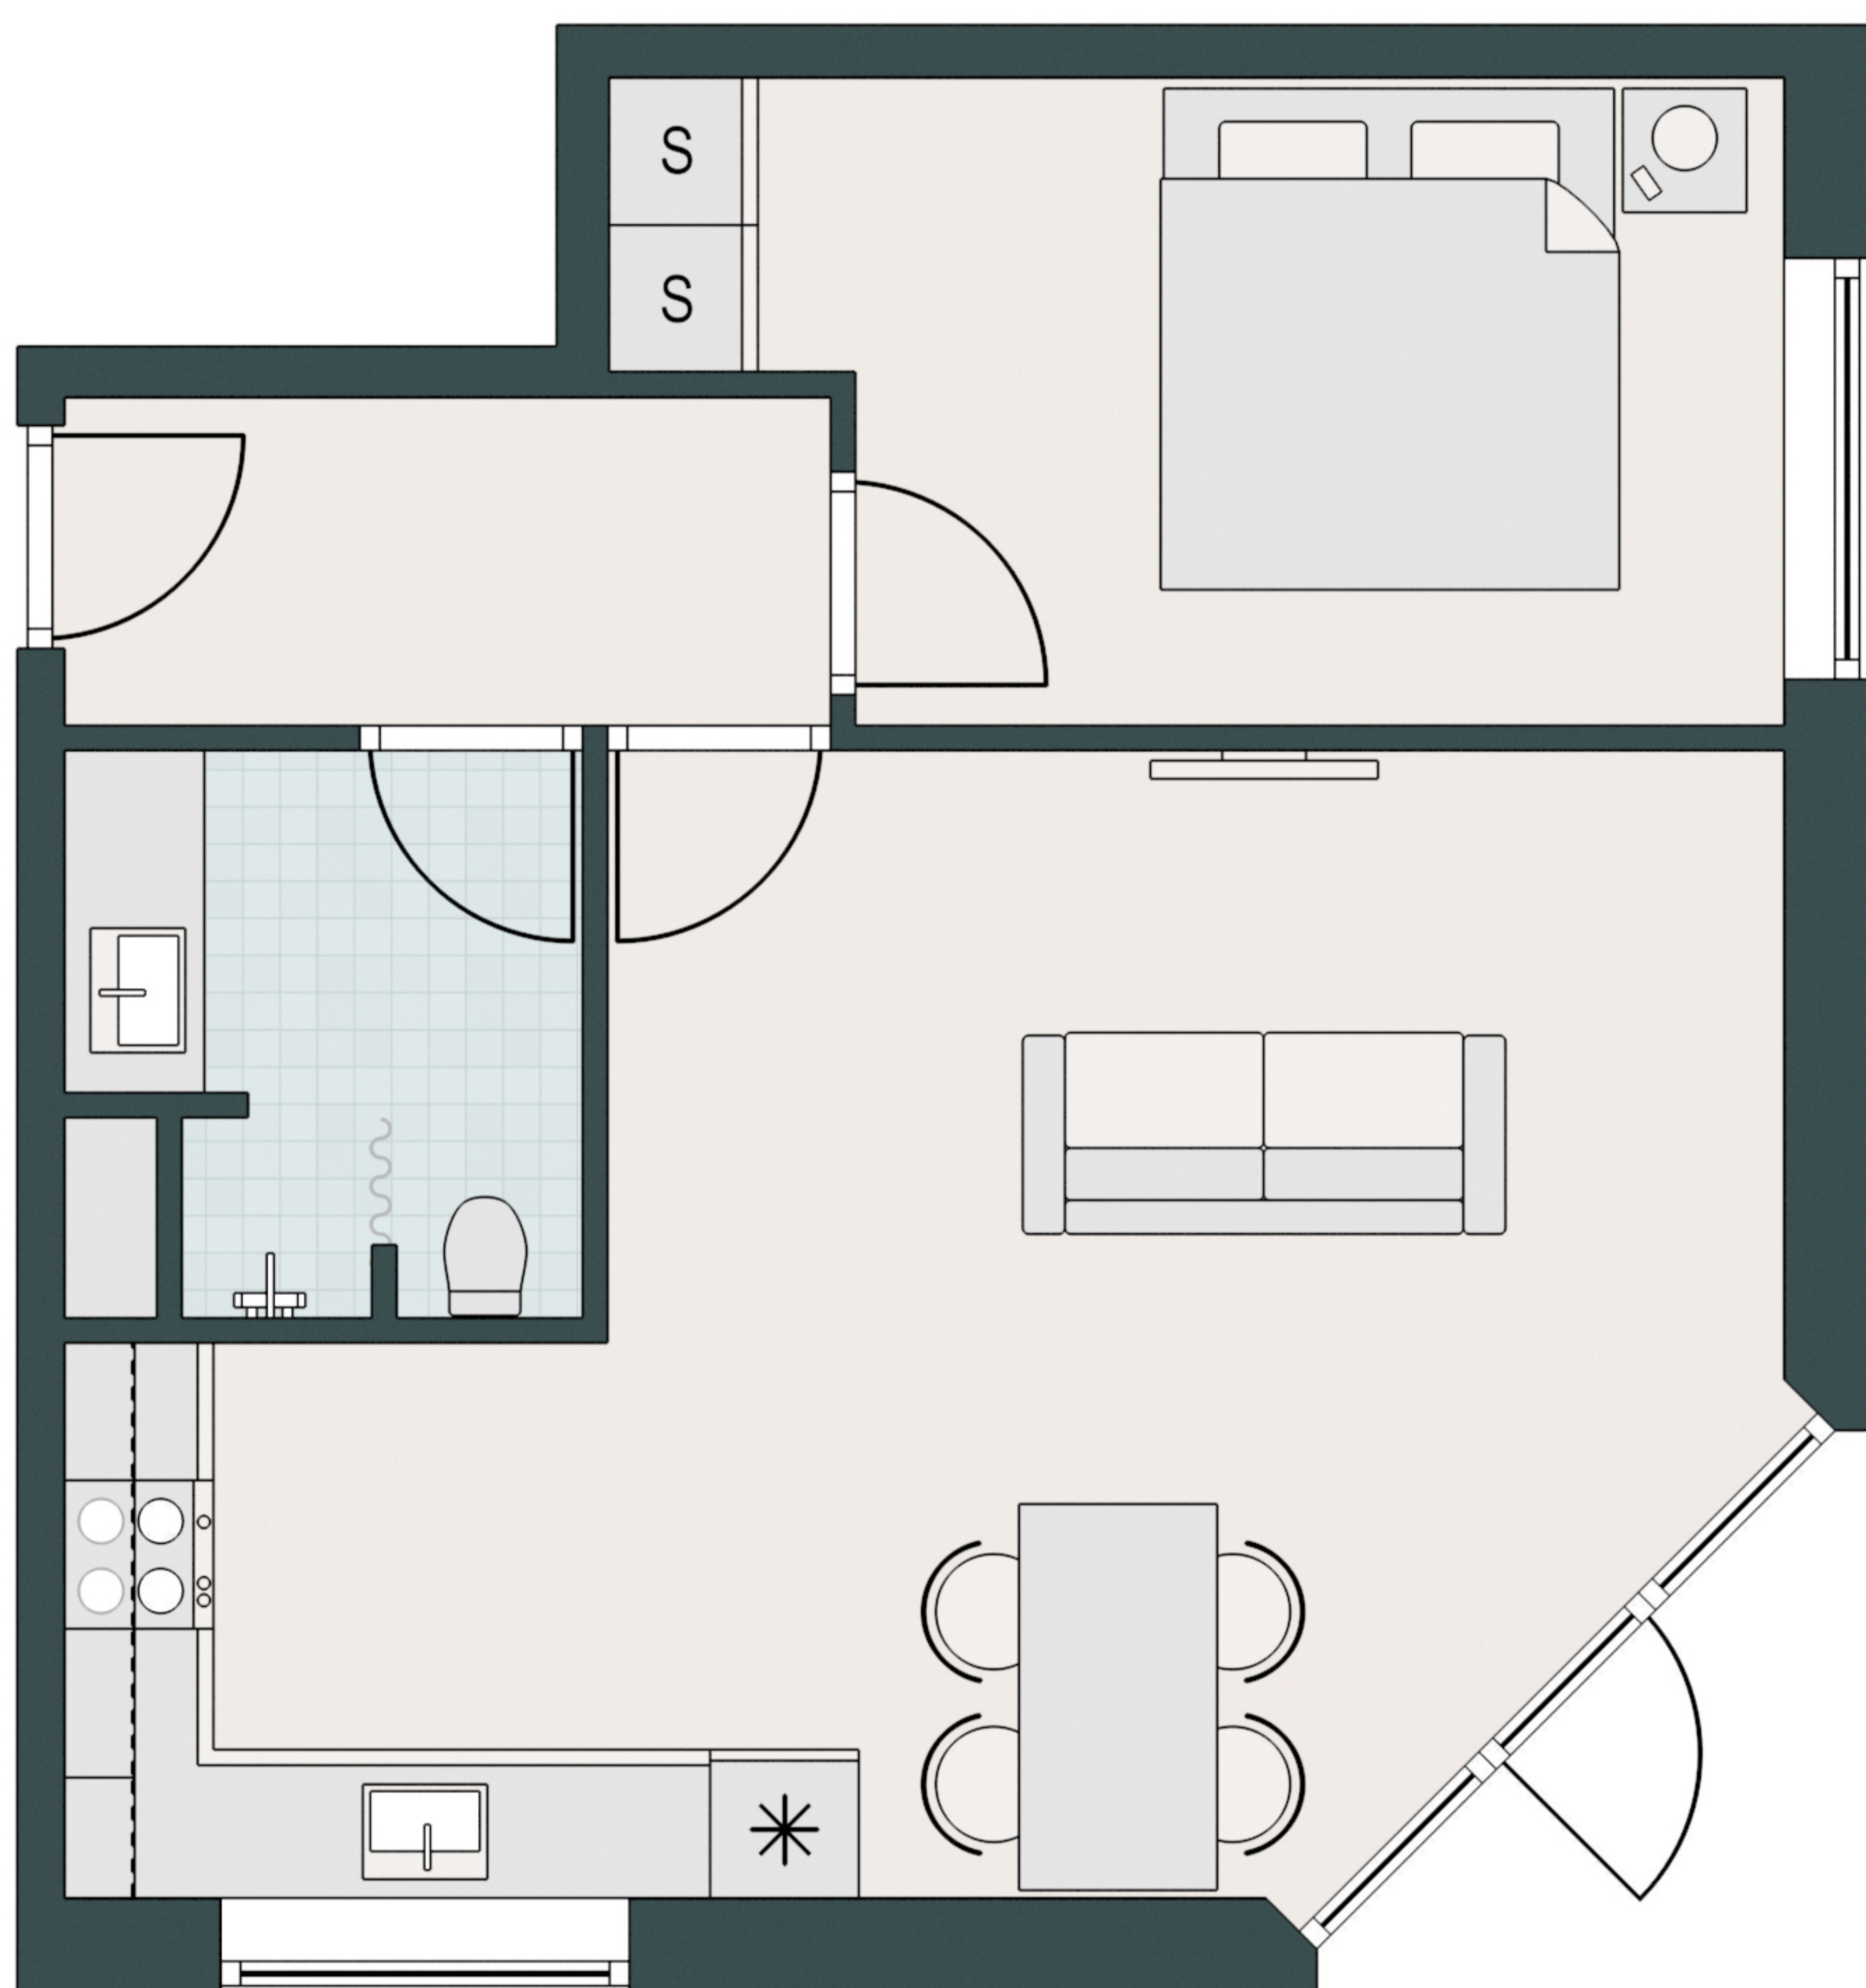

SKEJBYTOFTEN

-  Komfur
-  Ovn
-  Køle/fryseskab
-  Opvaskemaskine
-  Vaske/tørretumbler
-  Køkkenbord med overskab
-  Indbygget skab

Type: B-2