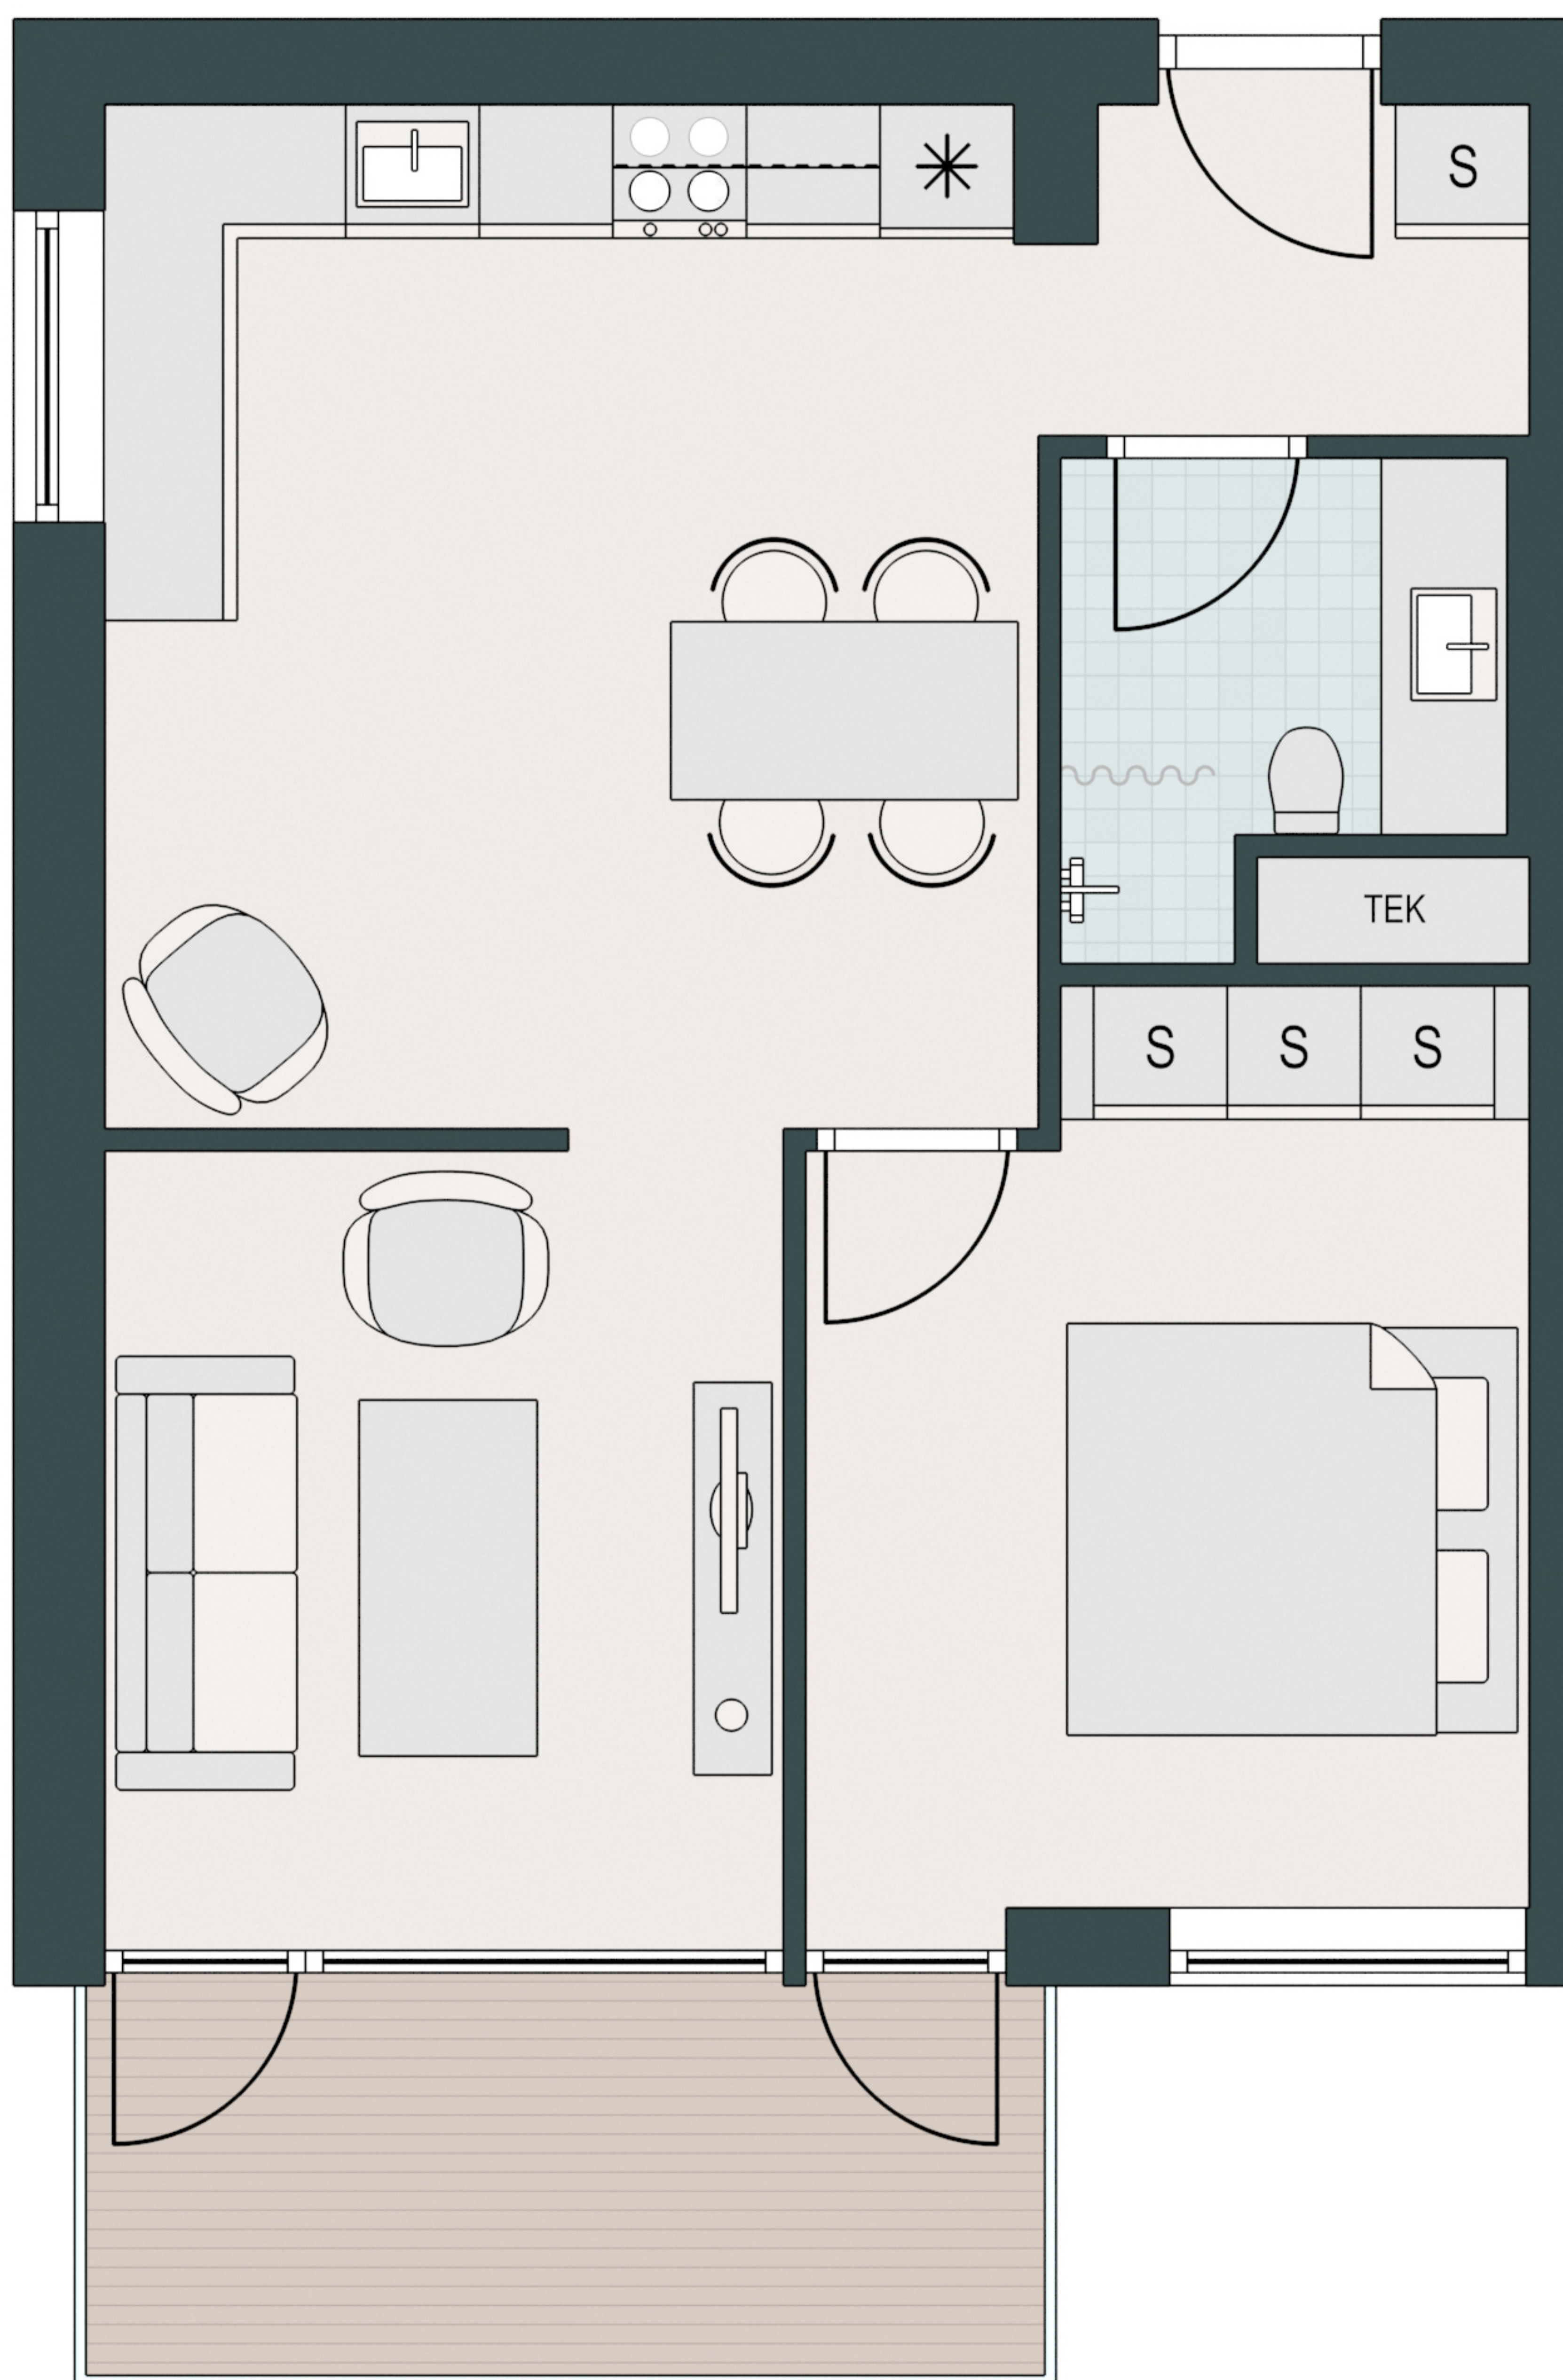

MARGRETHEHØJPARKEN

-  Komfur
-  Ovn
-  Køle/fryseskab
-  Opvaskemaskine
-  Vaske/tørretumbler
-  Køkkenbord med overskab
-  Indbygget skab

Type: H-6