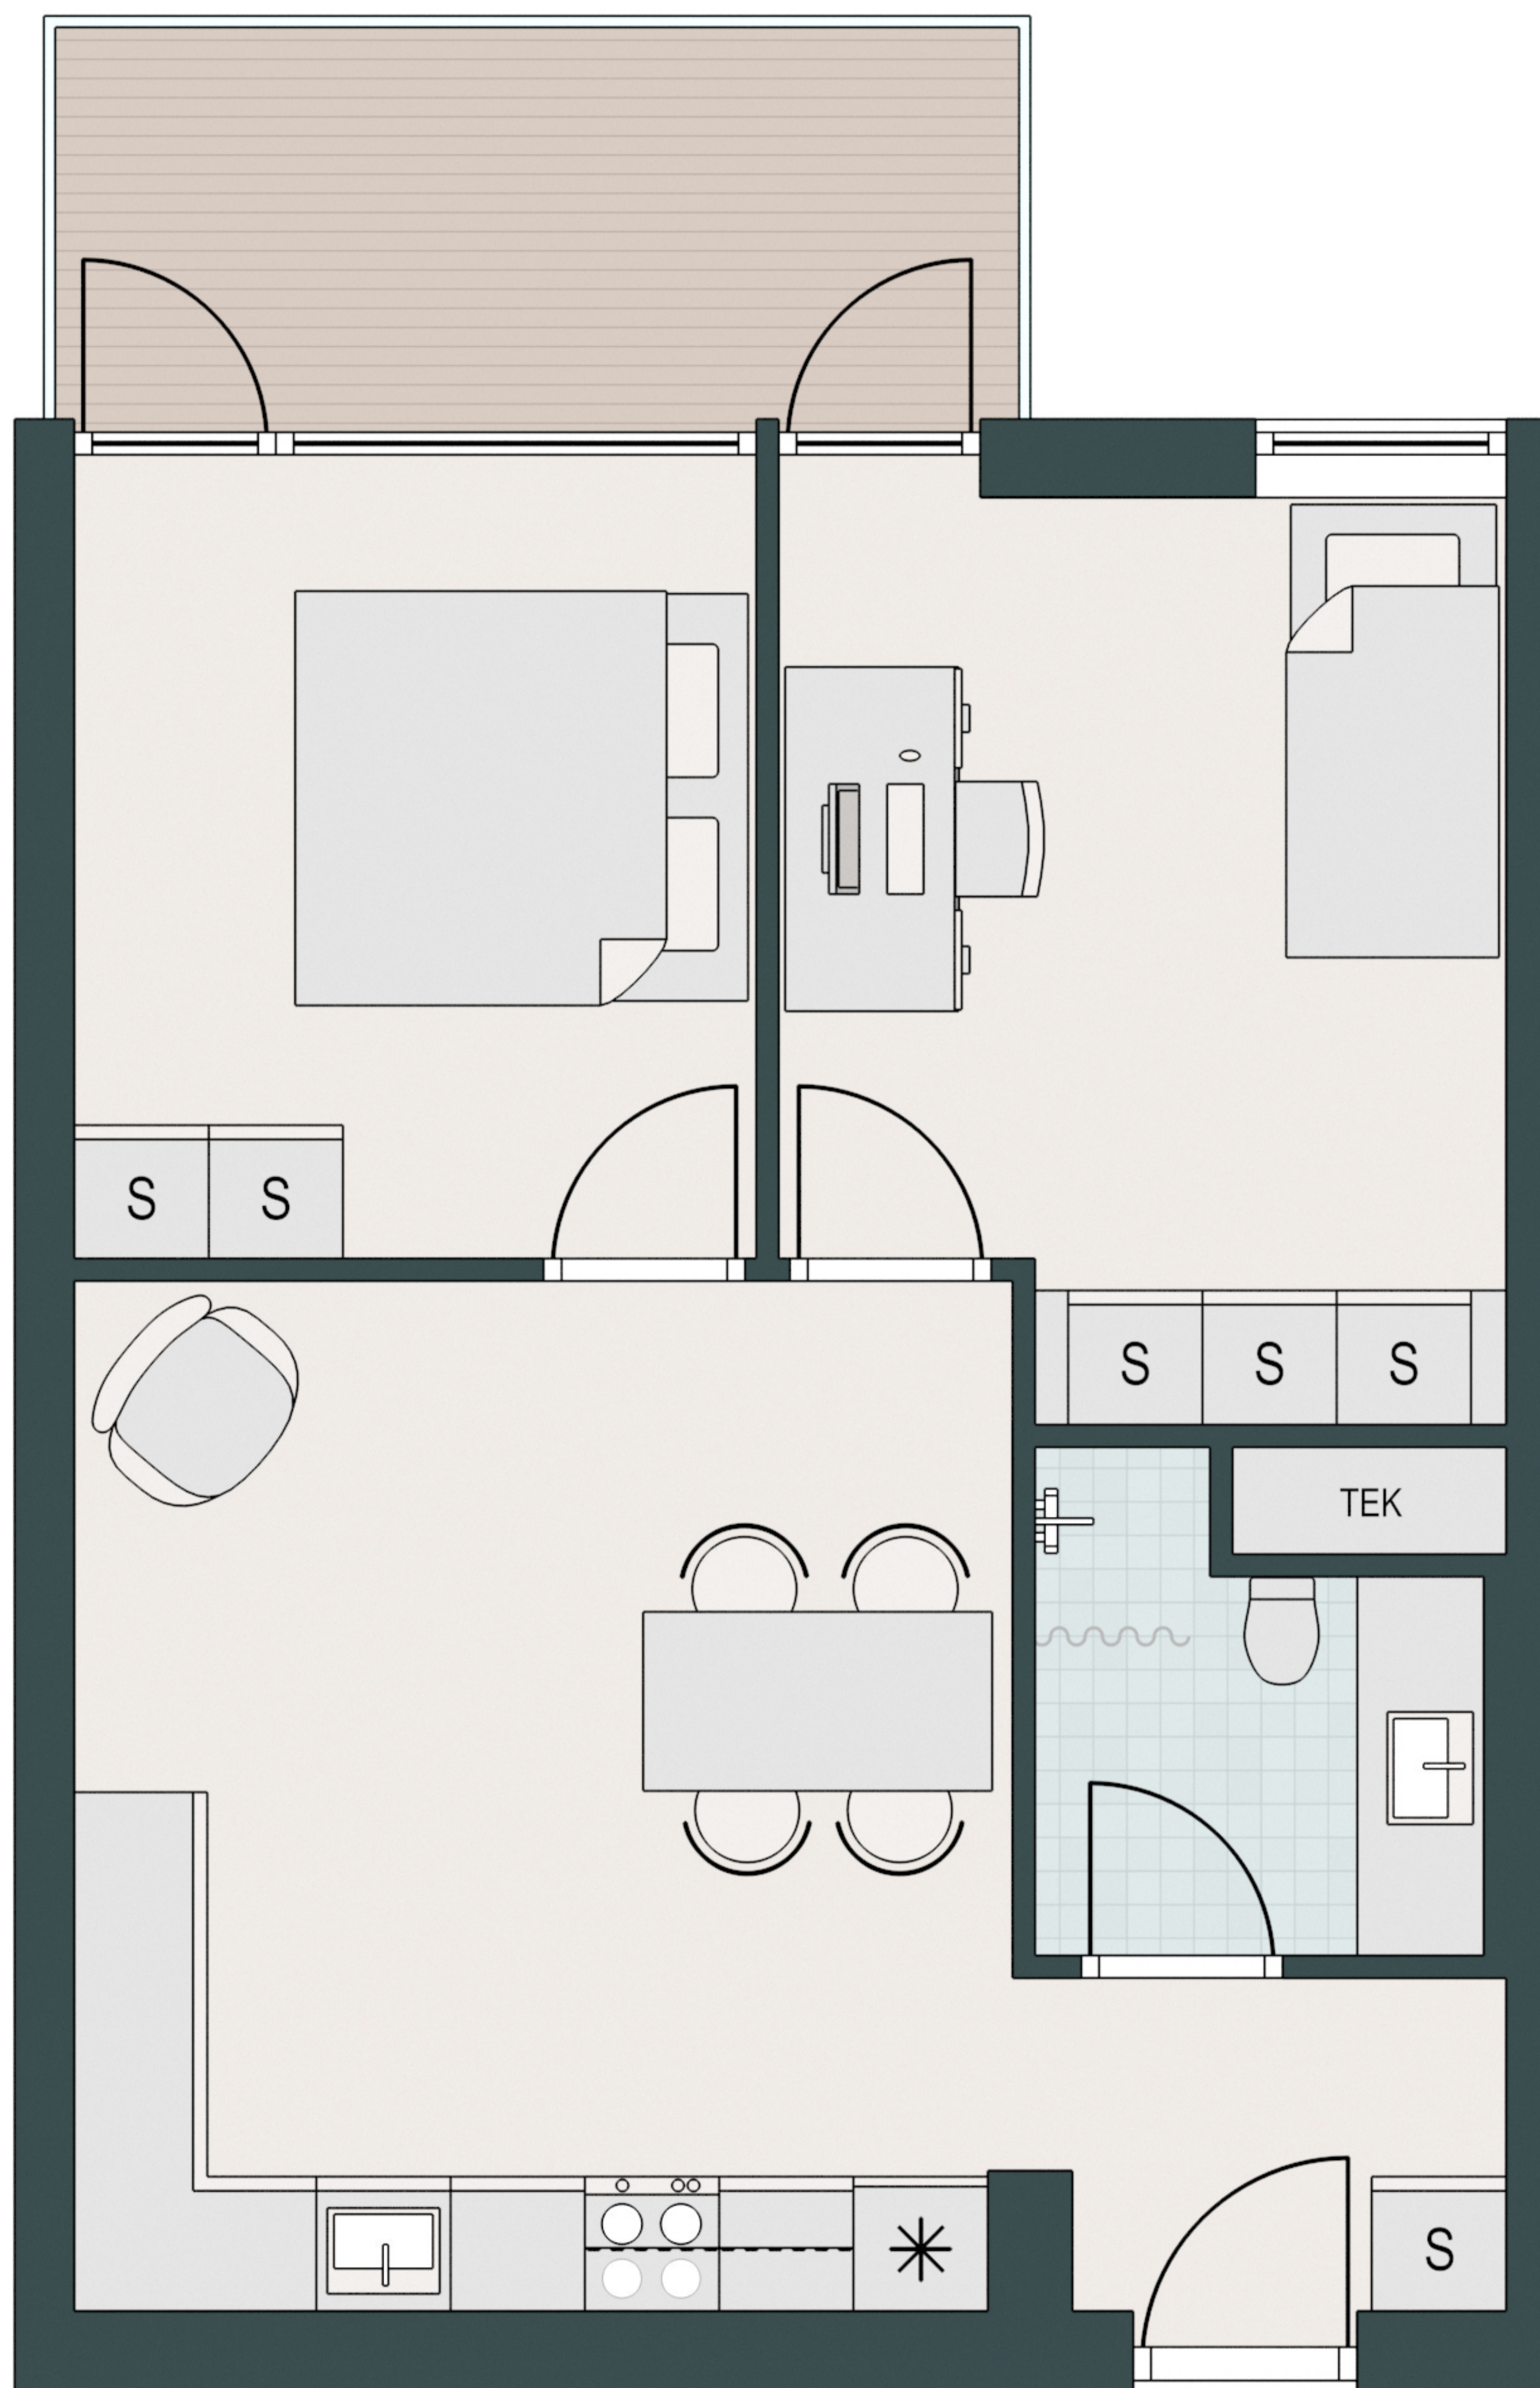

# MARGRETHEHØJPARKEN

-  Komfur
-  Ovn
-  Køle/fryseskab
-  Opvaskemaskine
-  Vaske/tørretumbler
-  Køkkenbord med overskab
-  Indbygget skab

Type: E-1