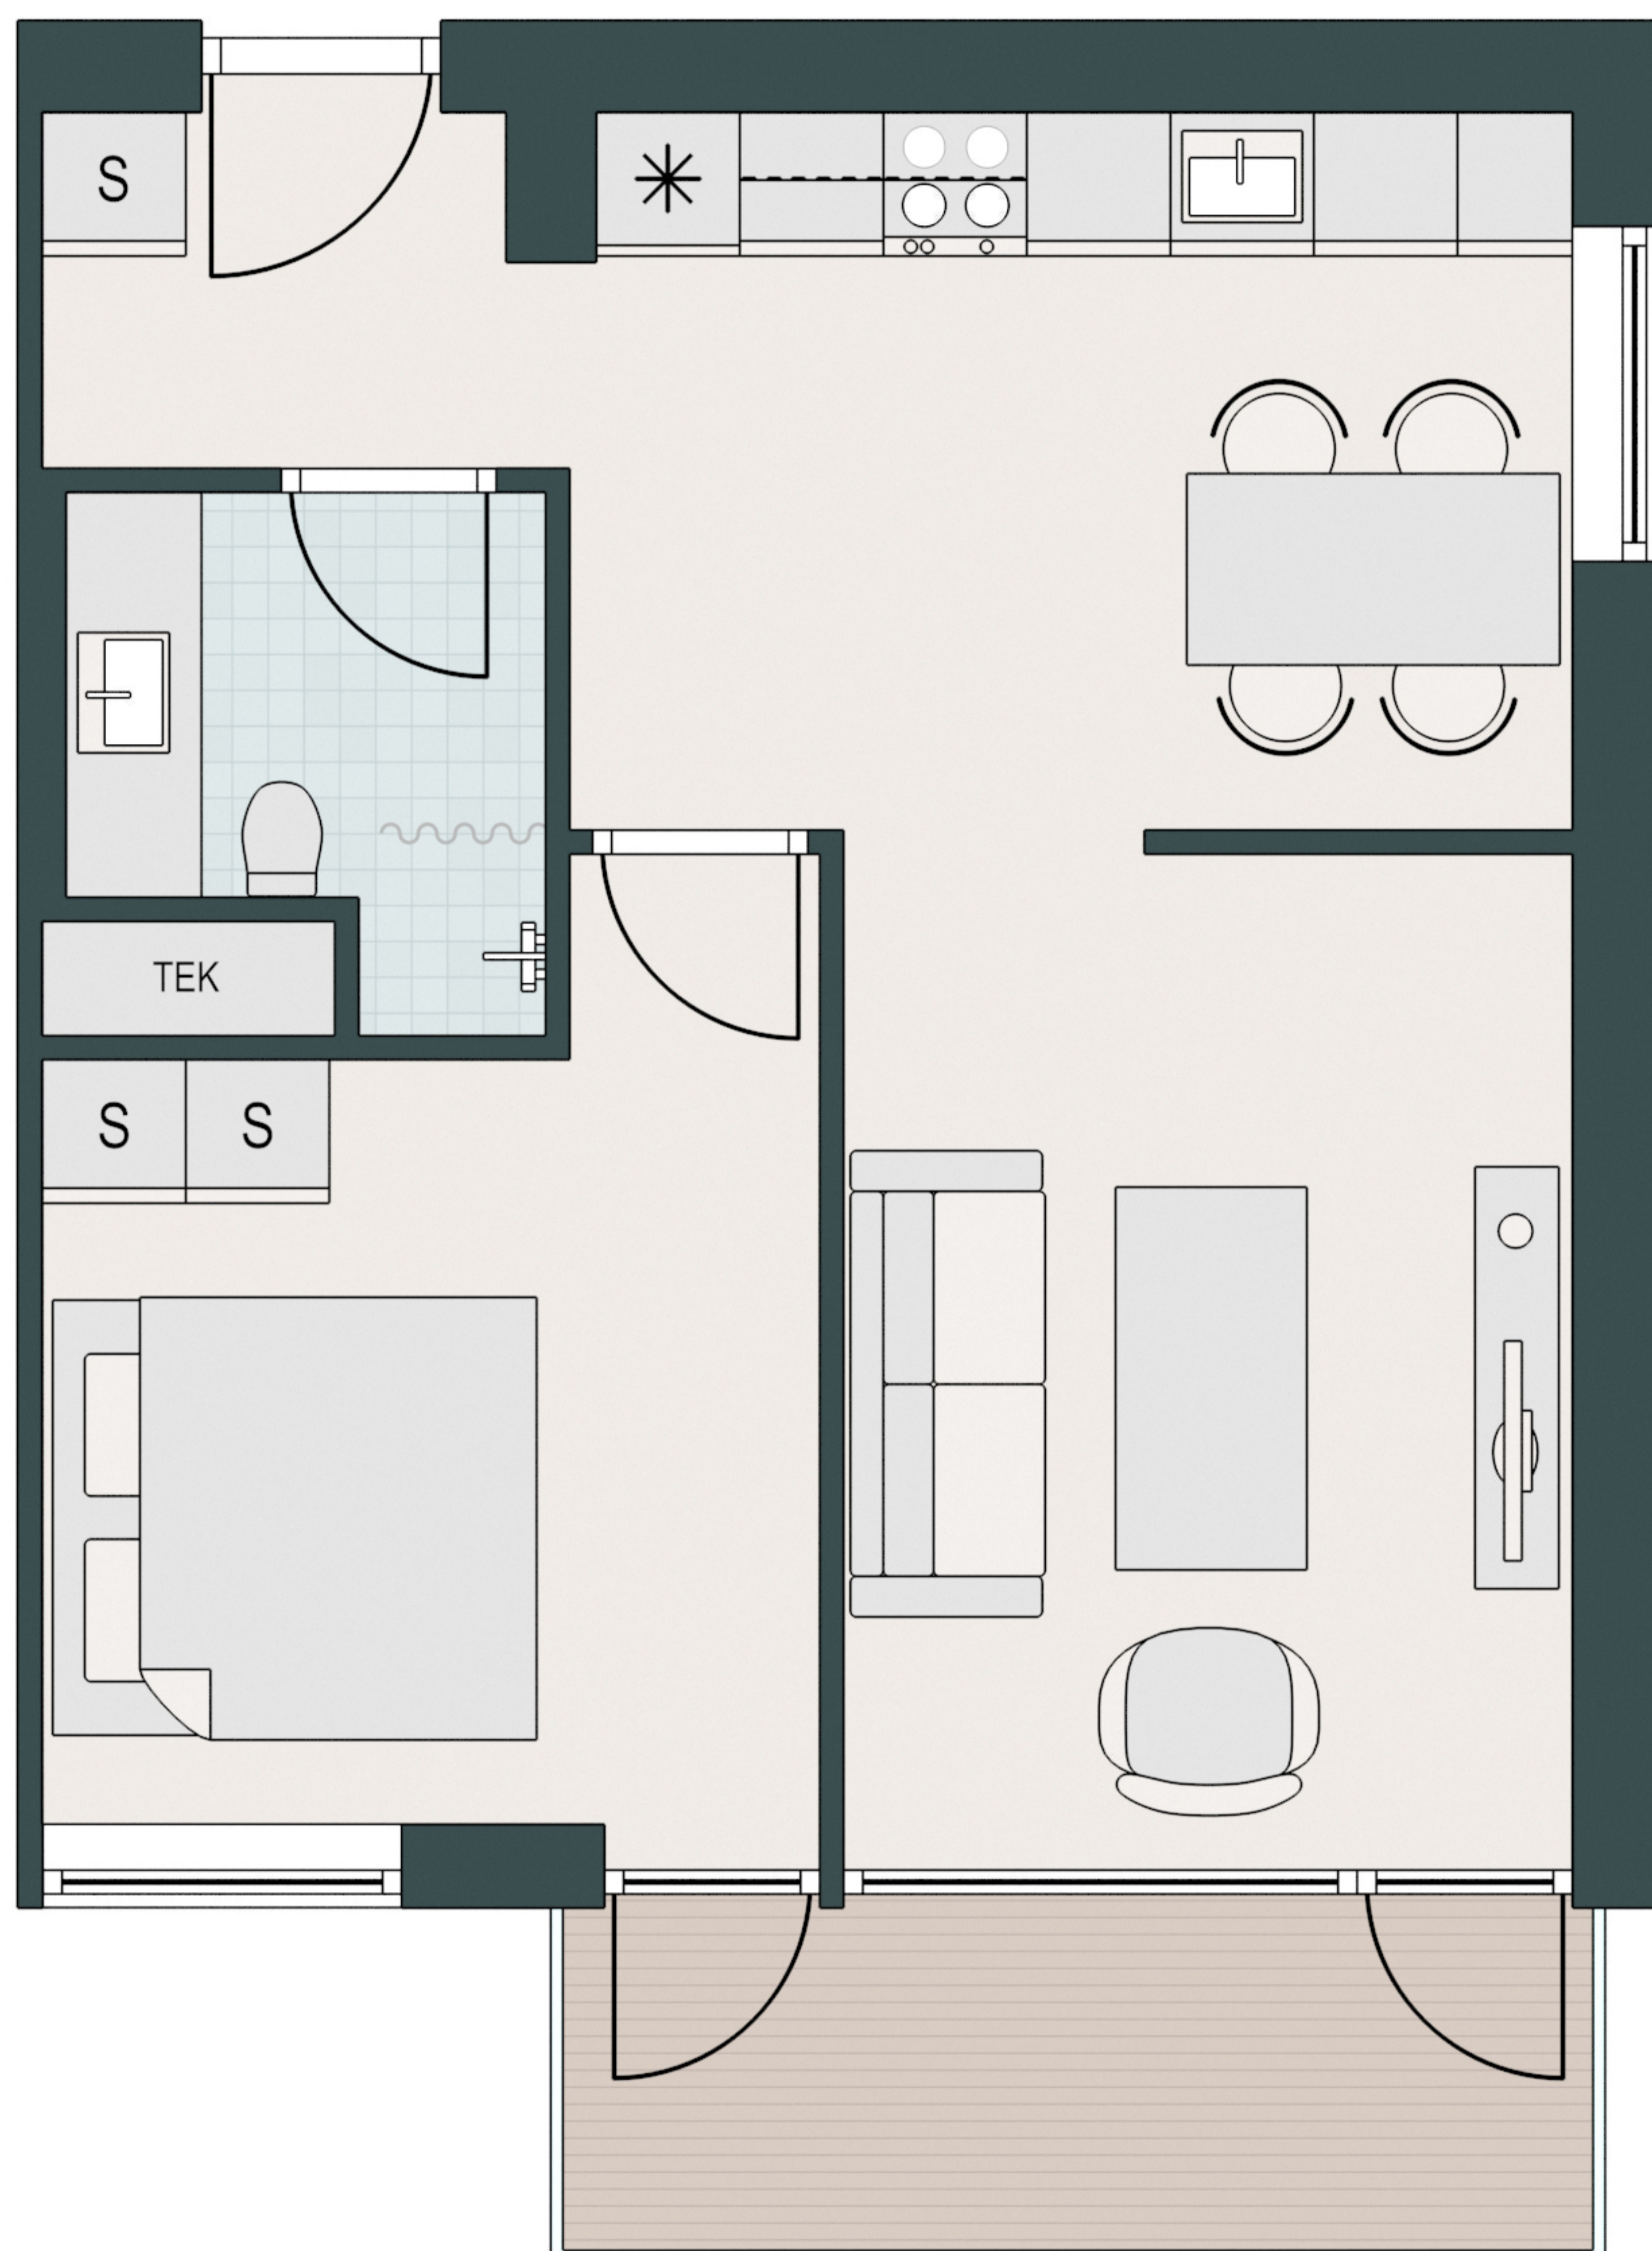

MARGRETHEHØJPARKEN

-  Komfur
-  Ovn
-  Køle/fryseskab
-  Opvaskemaskine
-  Vaske/tørretumbler
-  Køkkenbord med overskab
-  Indbygget skab

Type: D-5