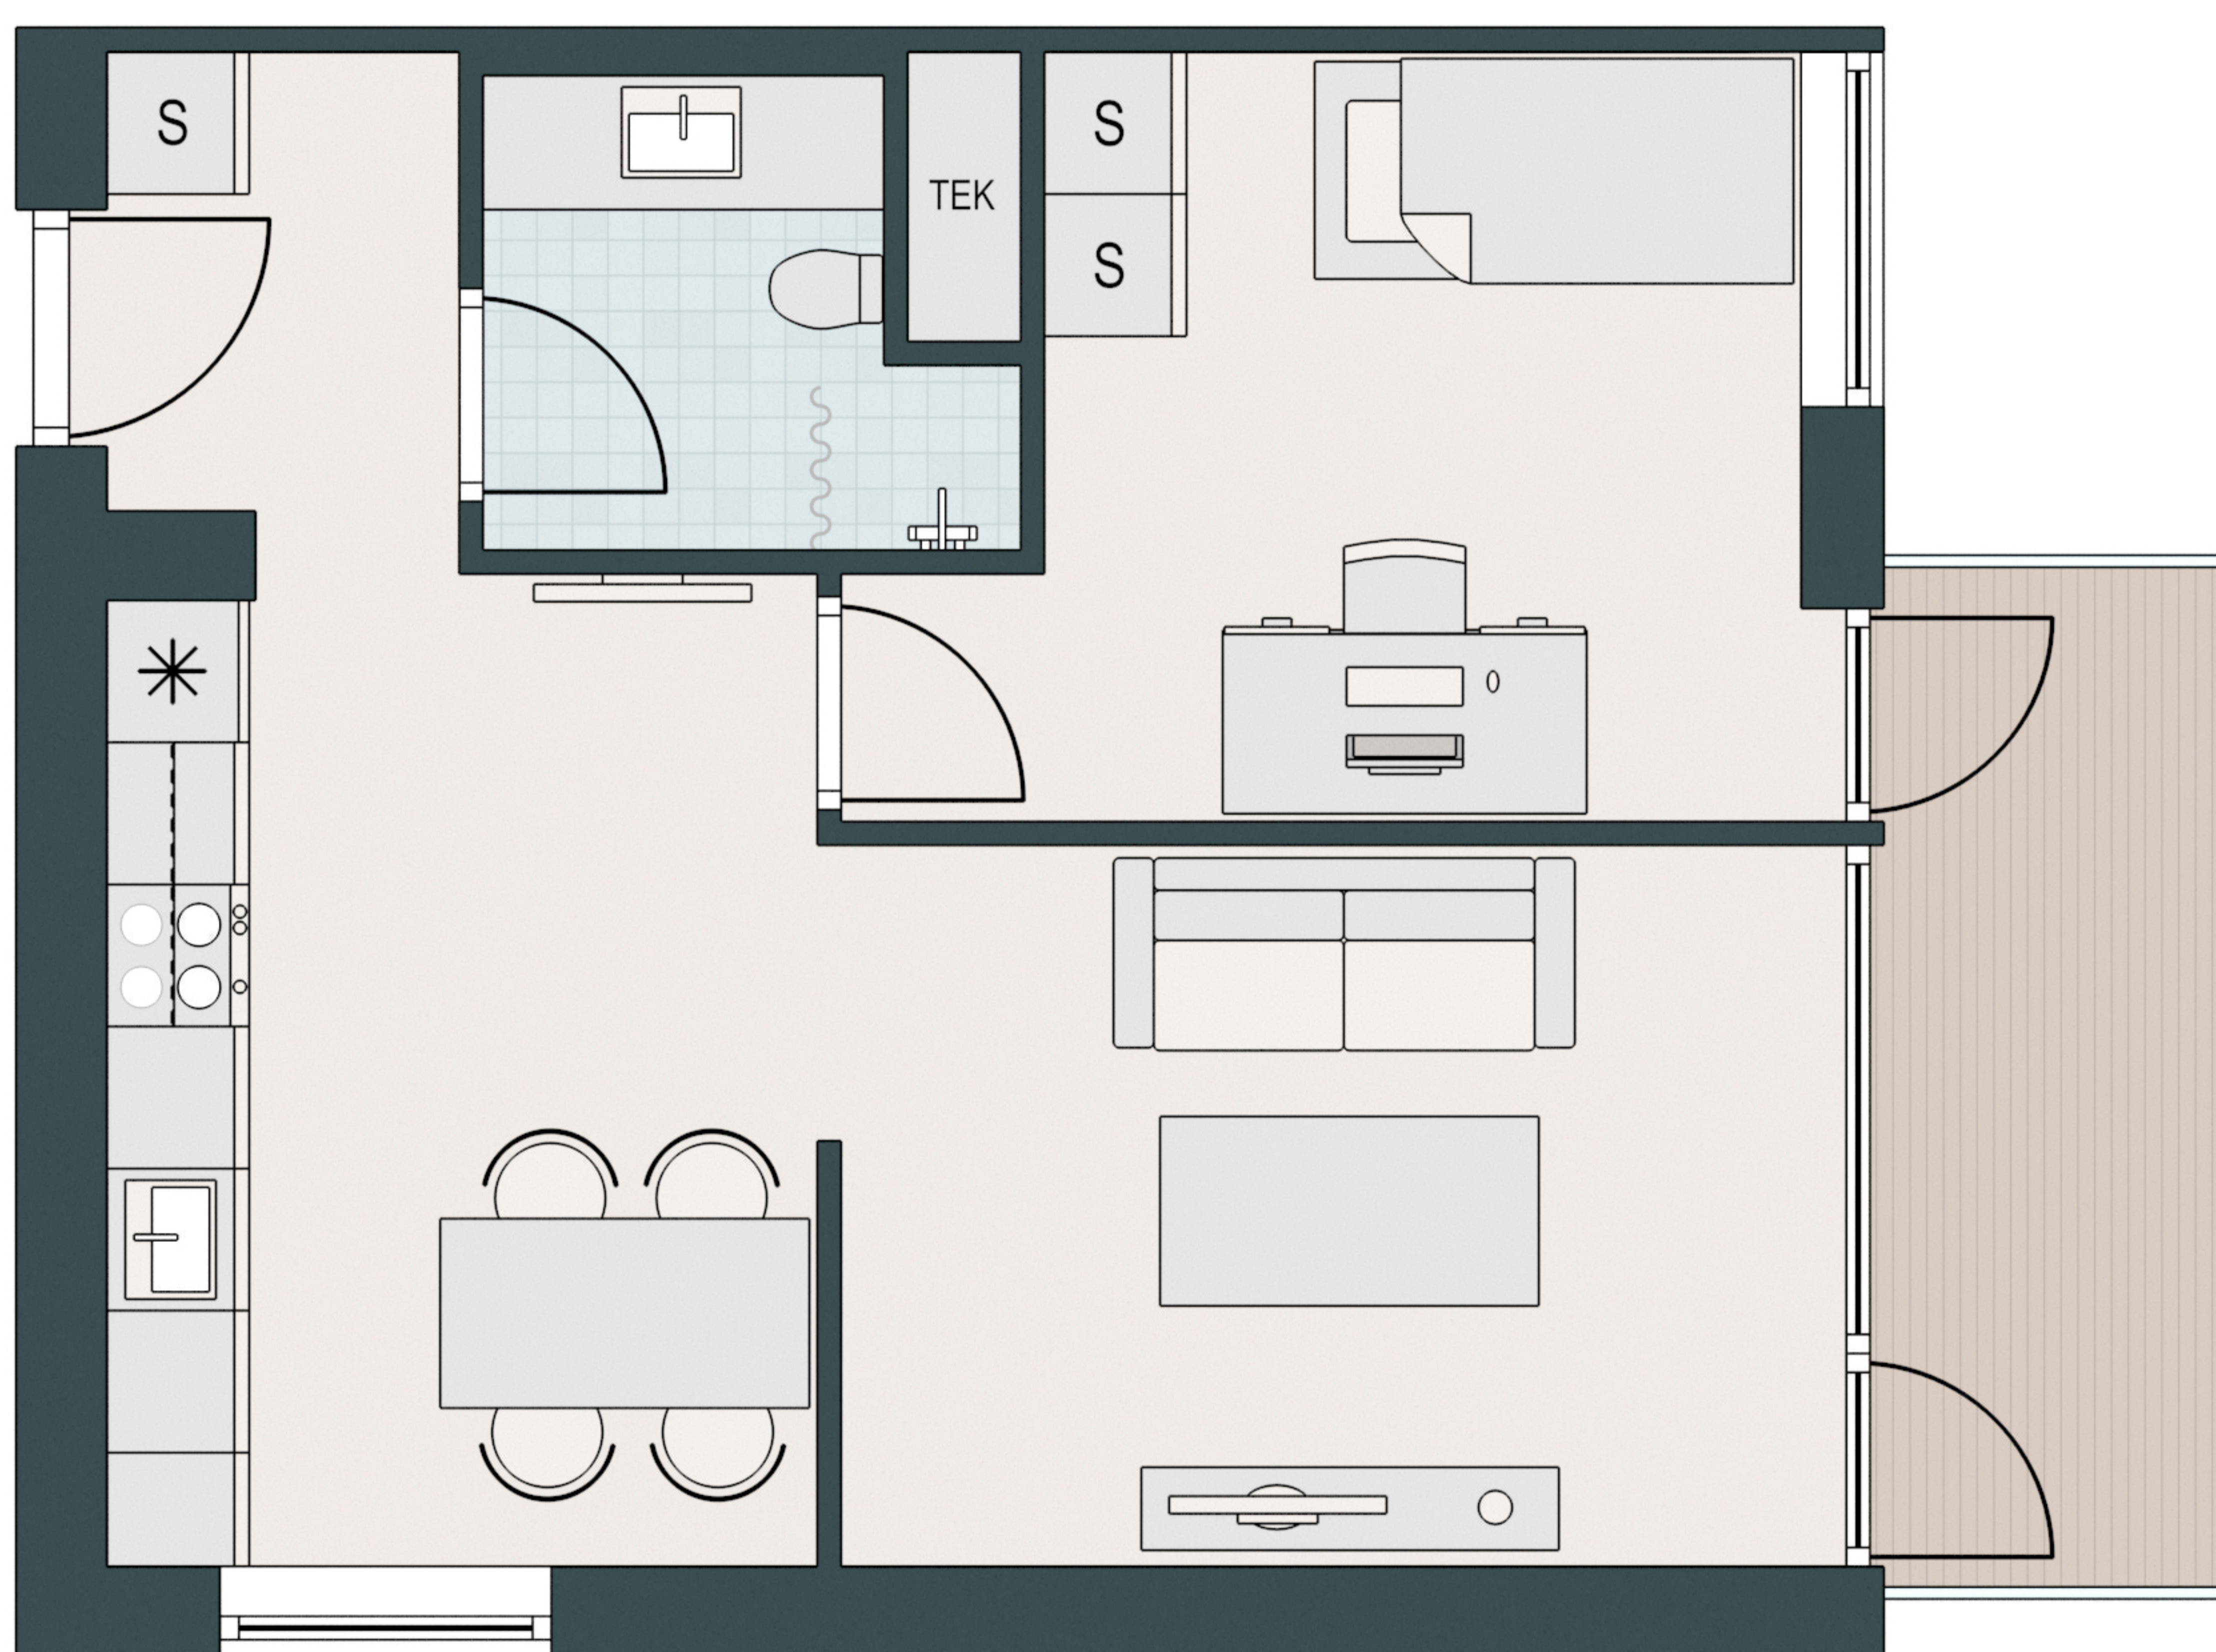

MARGRETHEHØJPARKEN

-  Komfur
-  Ovn
-  Køle/fryseskab
-  Opvaskemaskine
-  Vaske/tørretumbler
-  Køkkenbord med overskab
-  Indbygget skab

Type: D-4