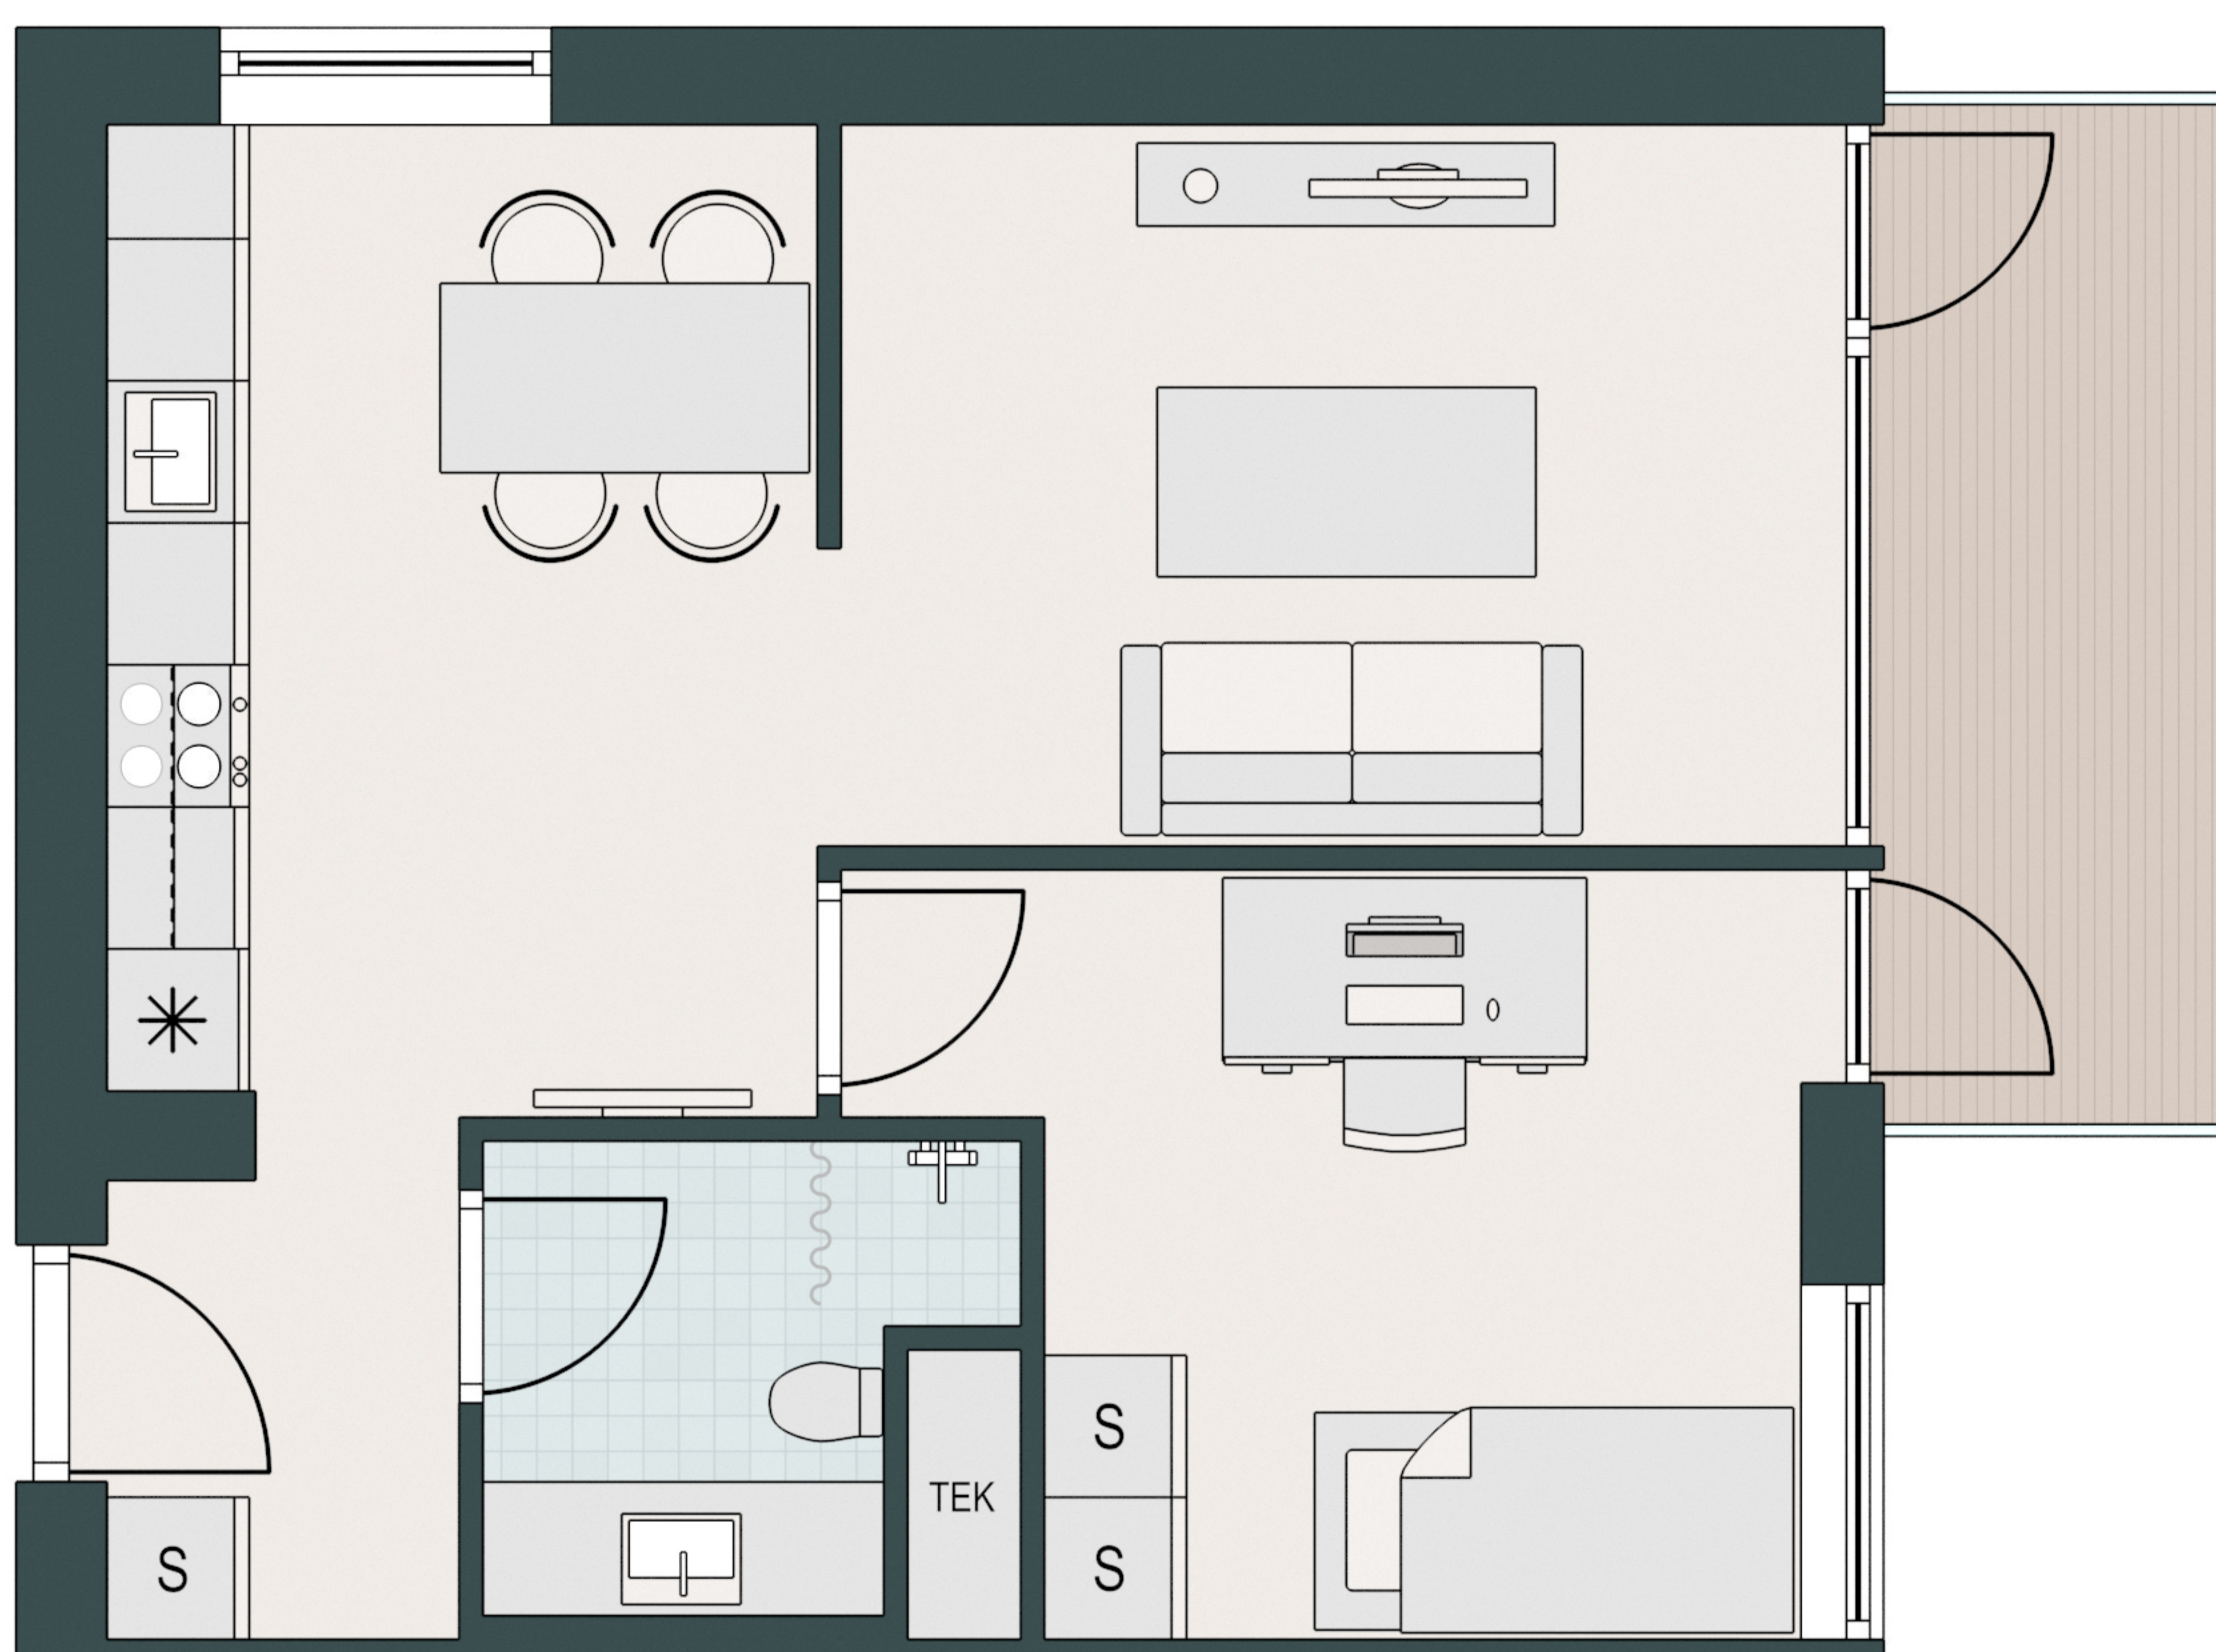

MARGRETHEHØJPARKEN

-  Komfur
-  Ovn
-  Køle/fryseskab
-  Opvaskemaskine
-  Vaske/tørretumbler
-  Køkkenbord med overskab
-  Indbygget skab

Type: D-3