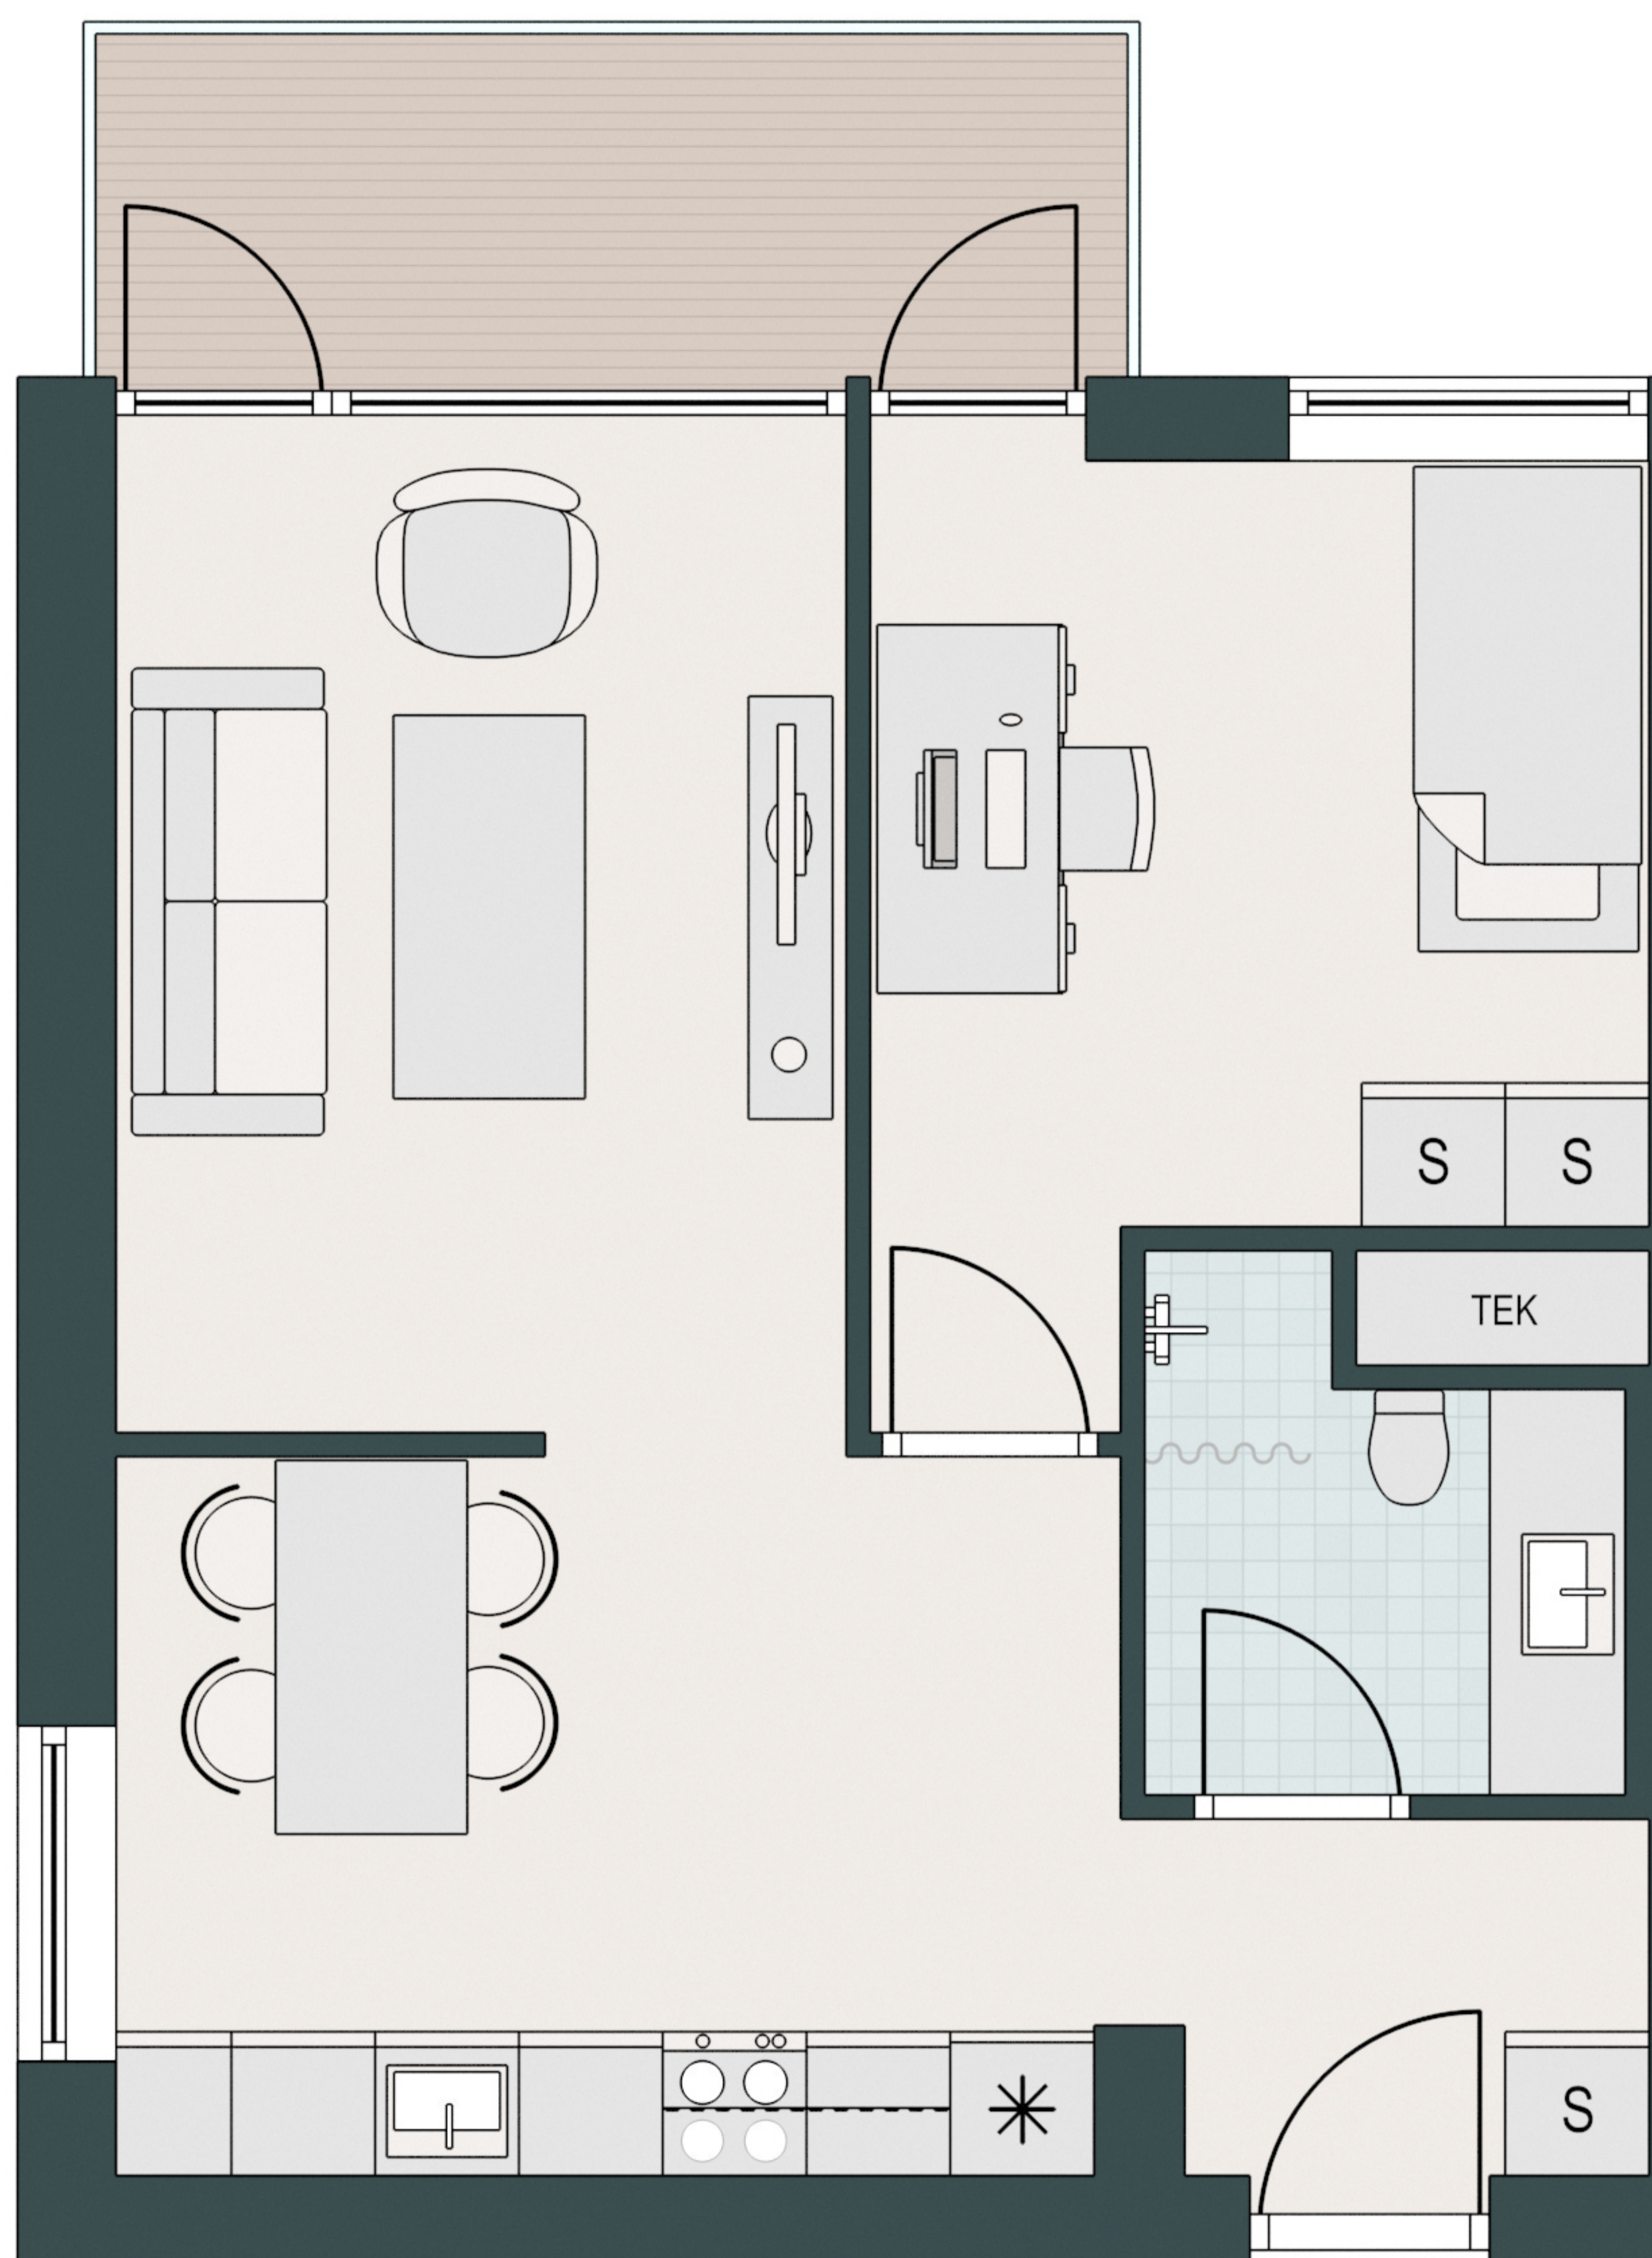

# MARGRETHEHØJPARKEN

-  Komfur
-  Ovn
-  Køle/fryseskab
-  Opvaskemaskine
-  Vaske/tørretumbler
-  Køkkenbord med overskab
-  Indbygget skab

Type: D-1