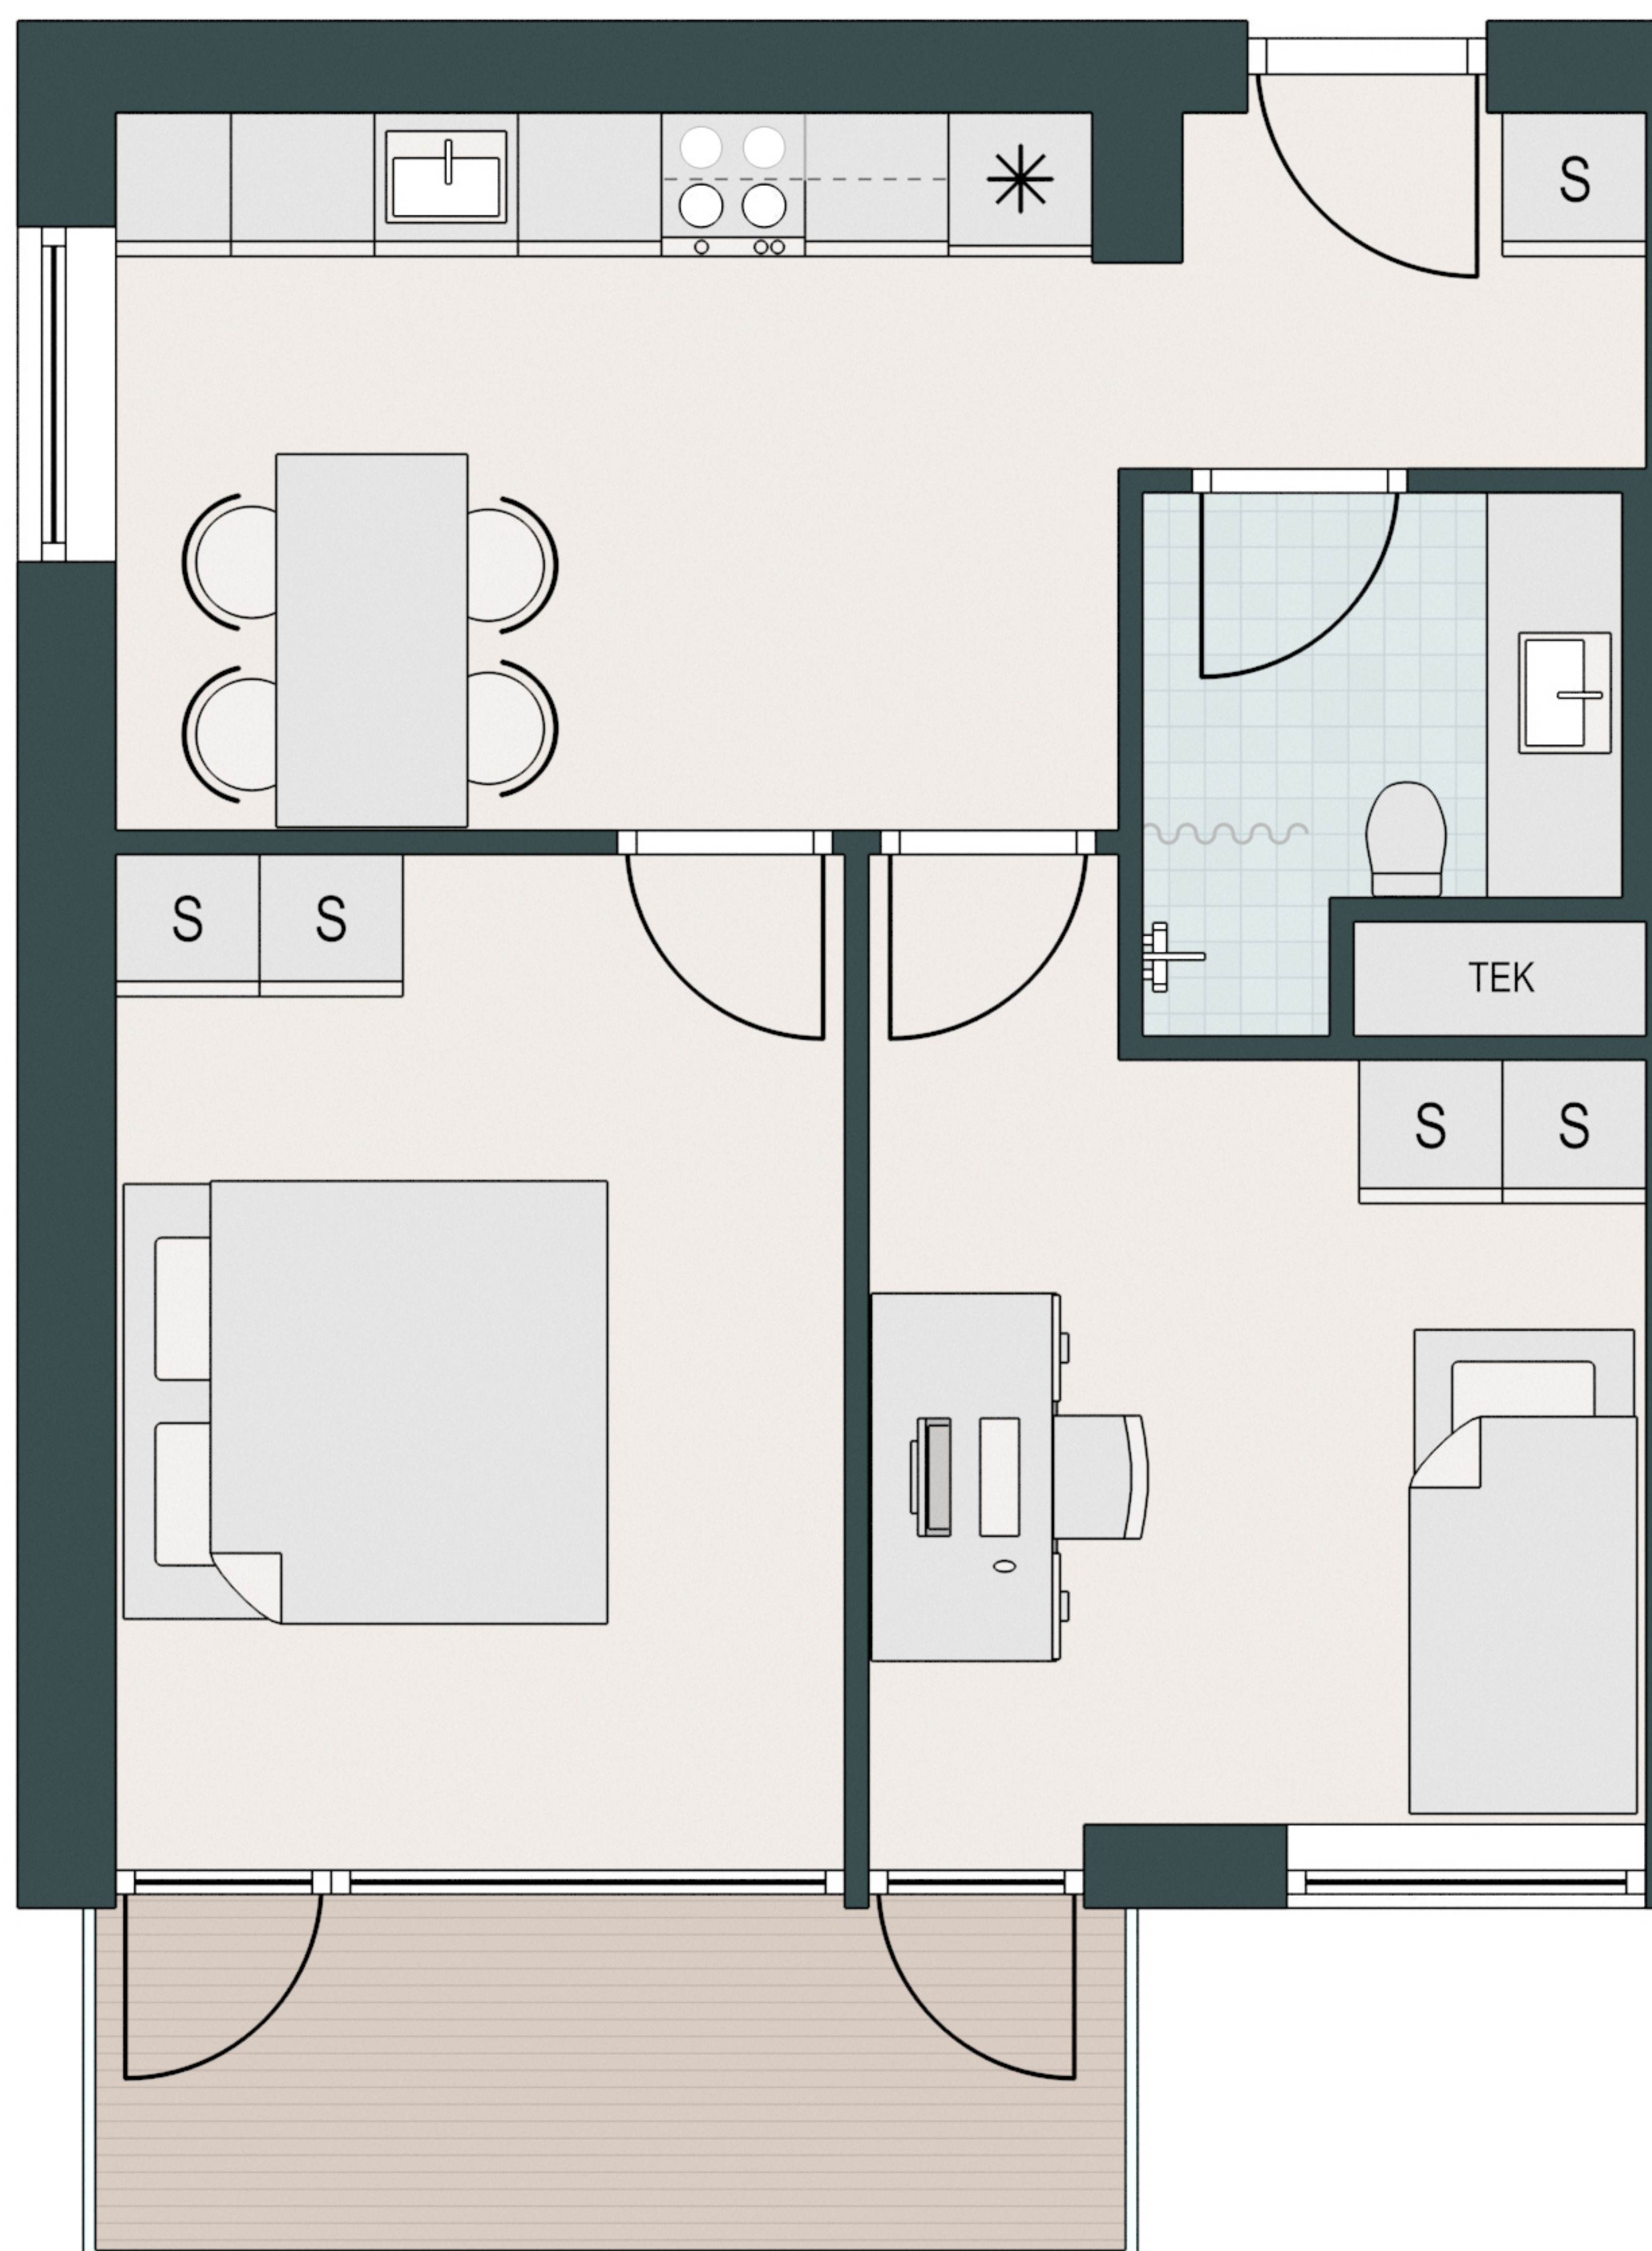

MARGRETHEHØJPARKEN

-  Komfur
-  Ovn
-  Køle/fryseskab
-  Opvaskemaskine
-  Vaske/tørretumbler
-  Køkkenbord med overskab
-  Indbygget skab

Type: C-6