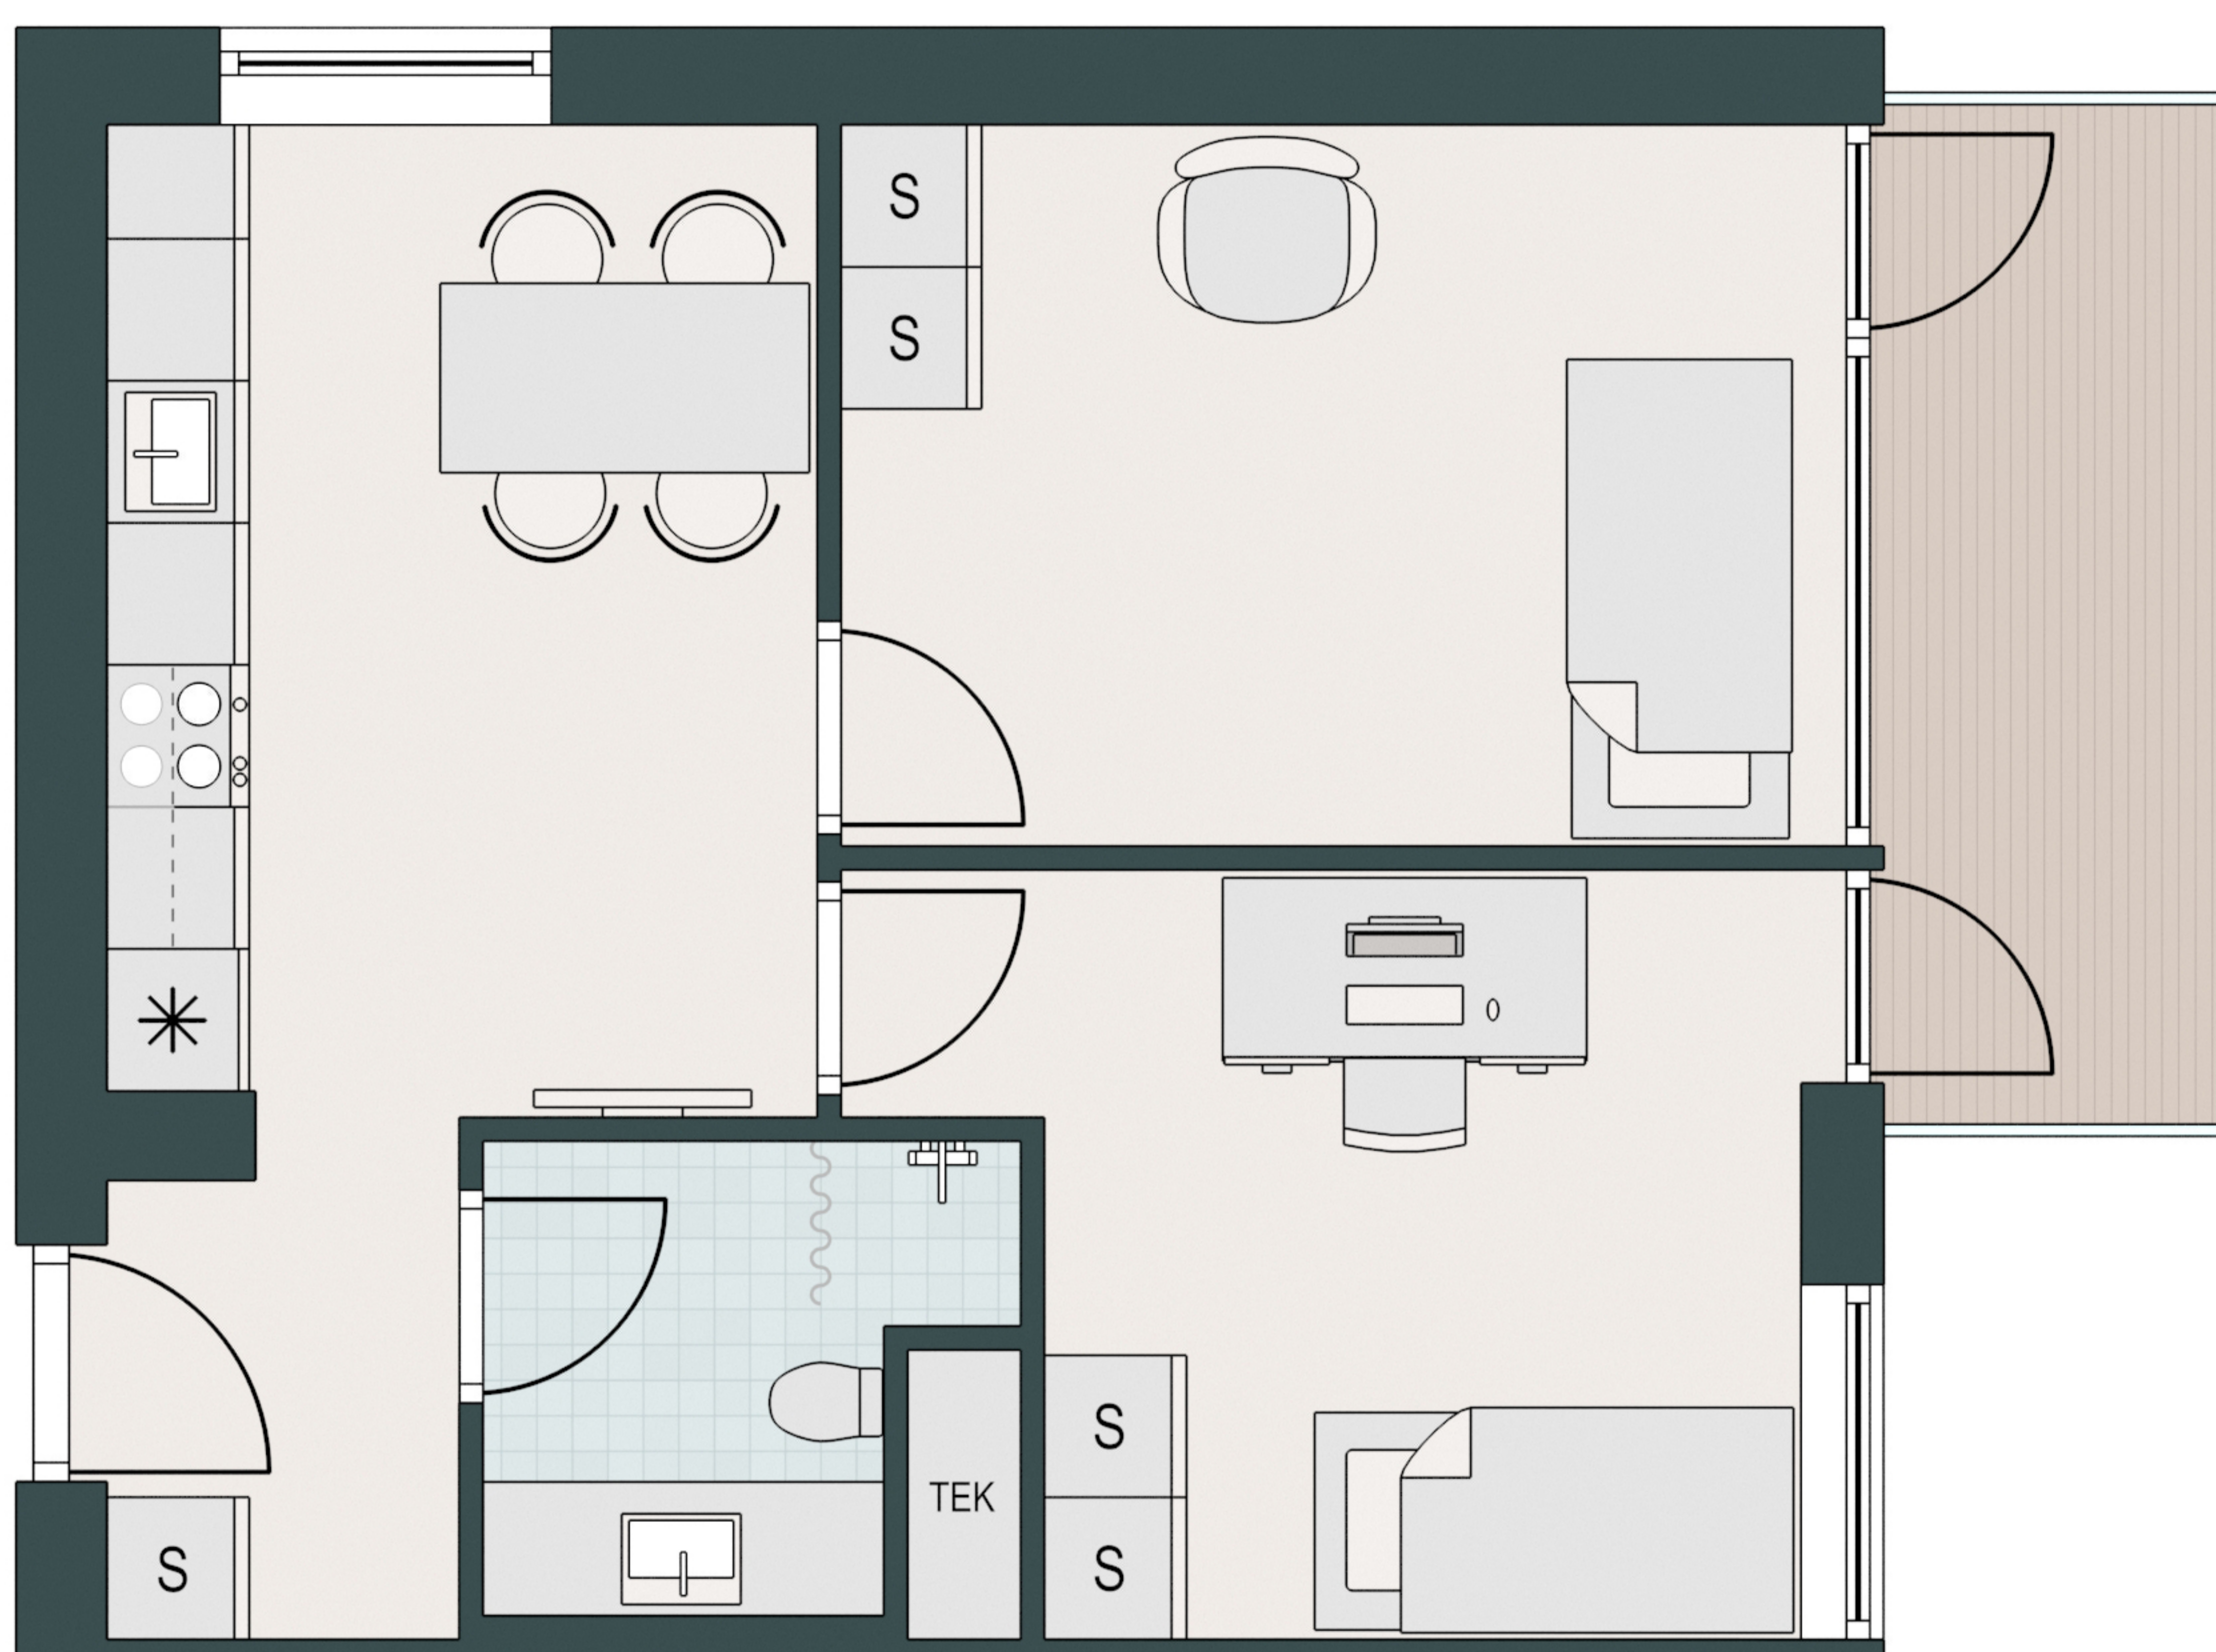

# MARGRETHEHØJPARKEN

-  Komfur
-  Ovn
-  Køle/fryseskab
-  Opvaskemaskine
-  Vaske/tørretumbler
-  Køkkenbord med overskab
-  Indbygget skab

Type: C-3