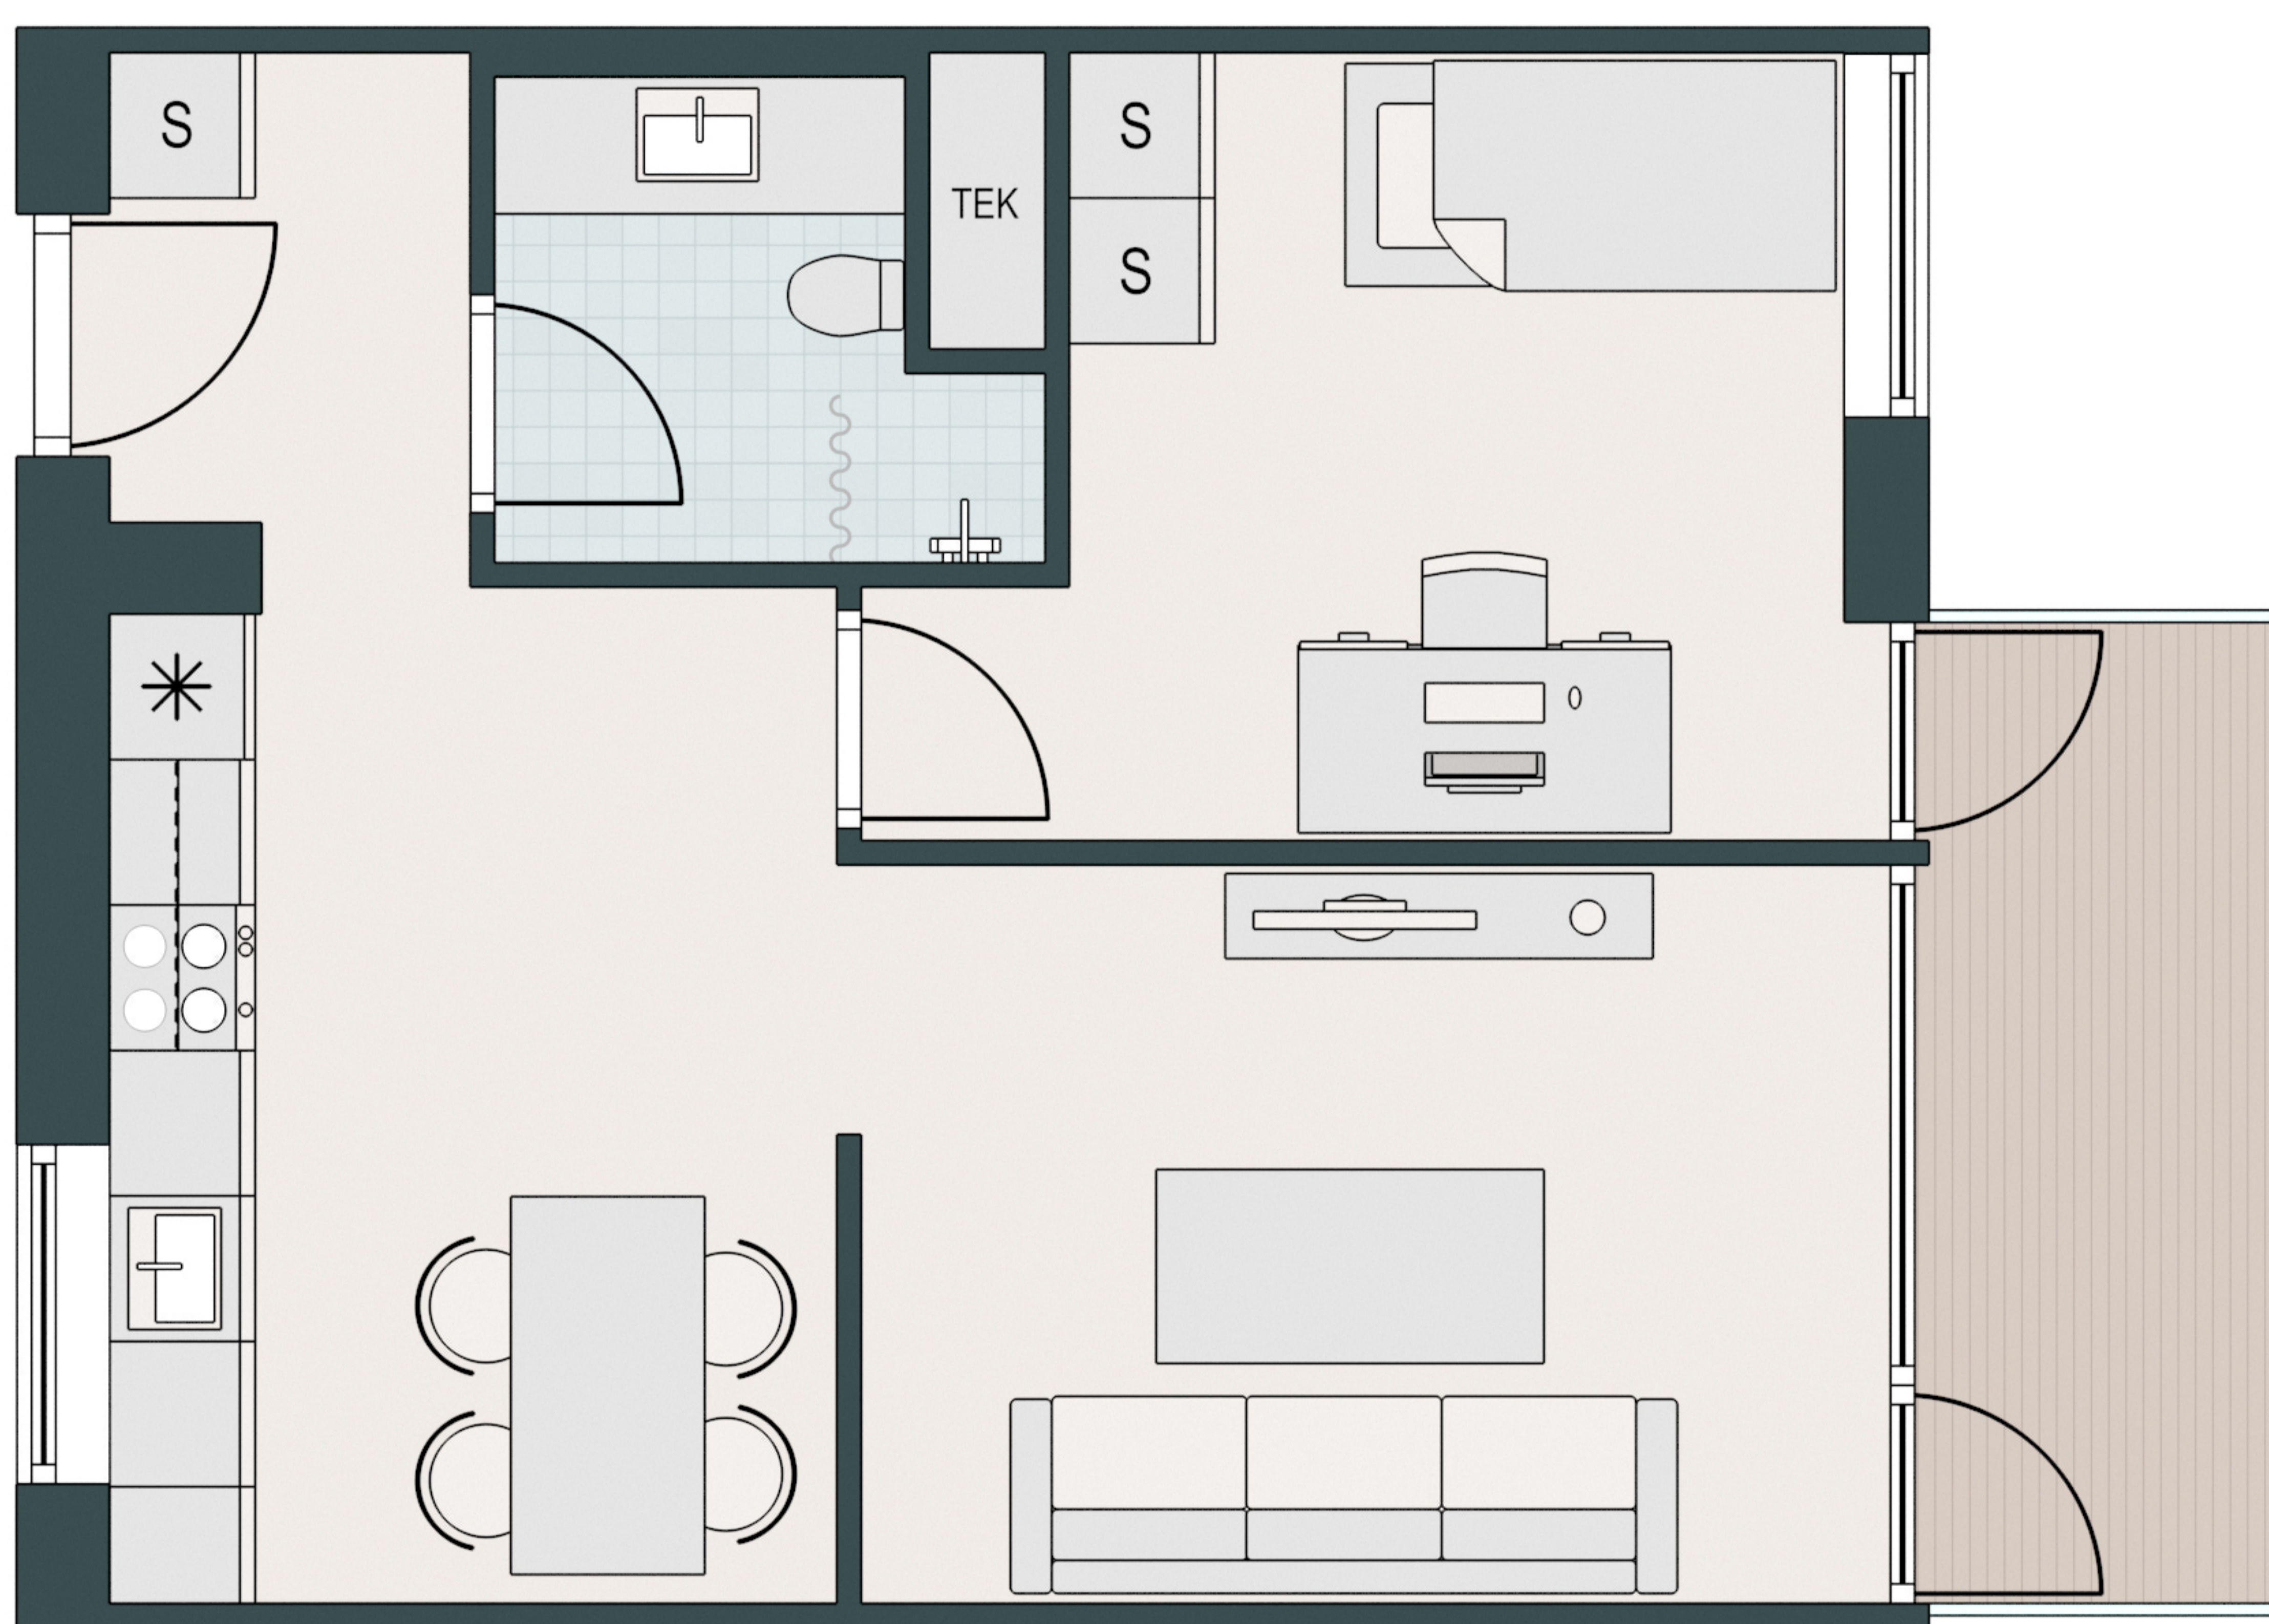

MARGRETHEHØJPARKEN

Komfur

Ovn

Køle/fryseskab

Opvaskemaskine

Vaske/tørretumbler

Køkkenbord med overskab

Indbygget skab

Type: B-4