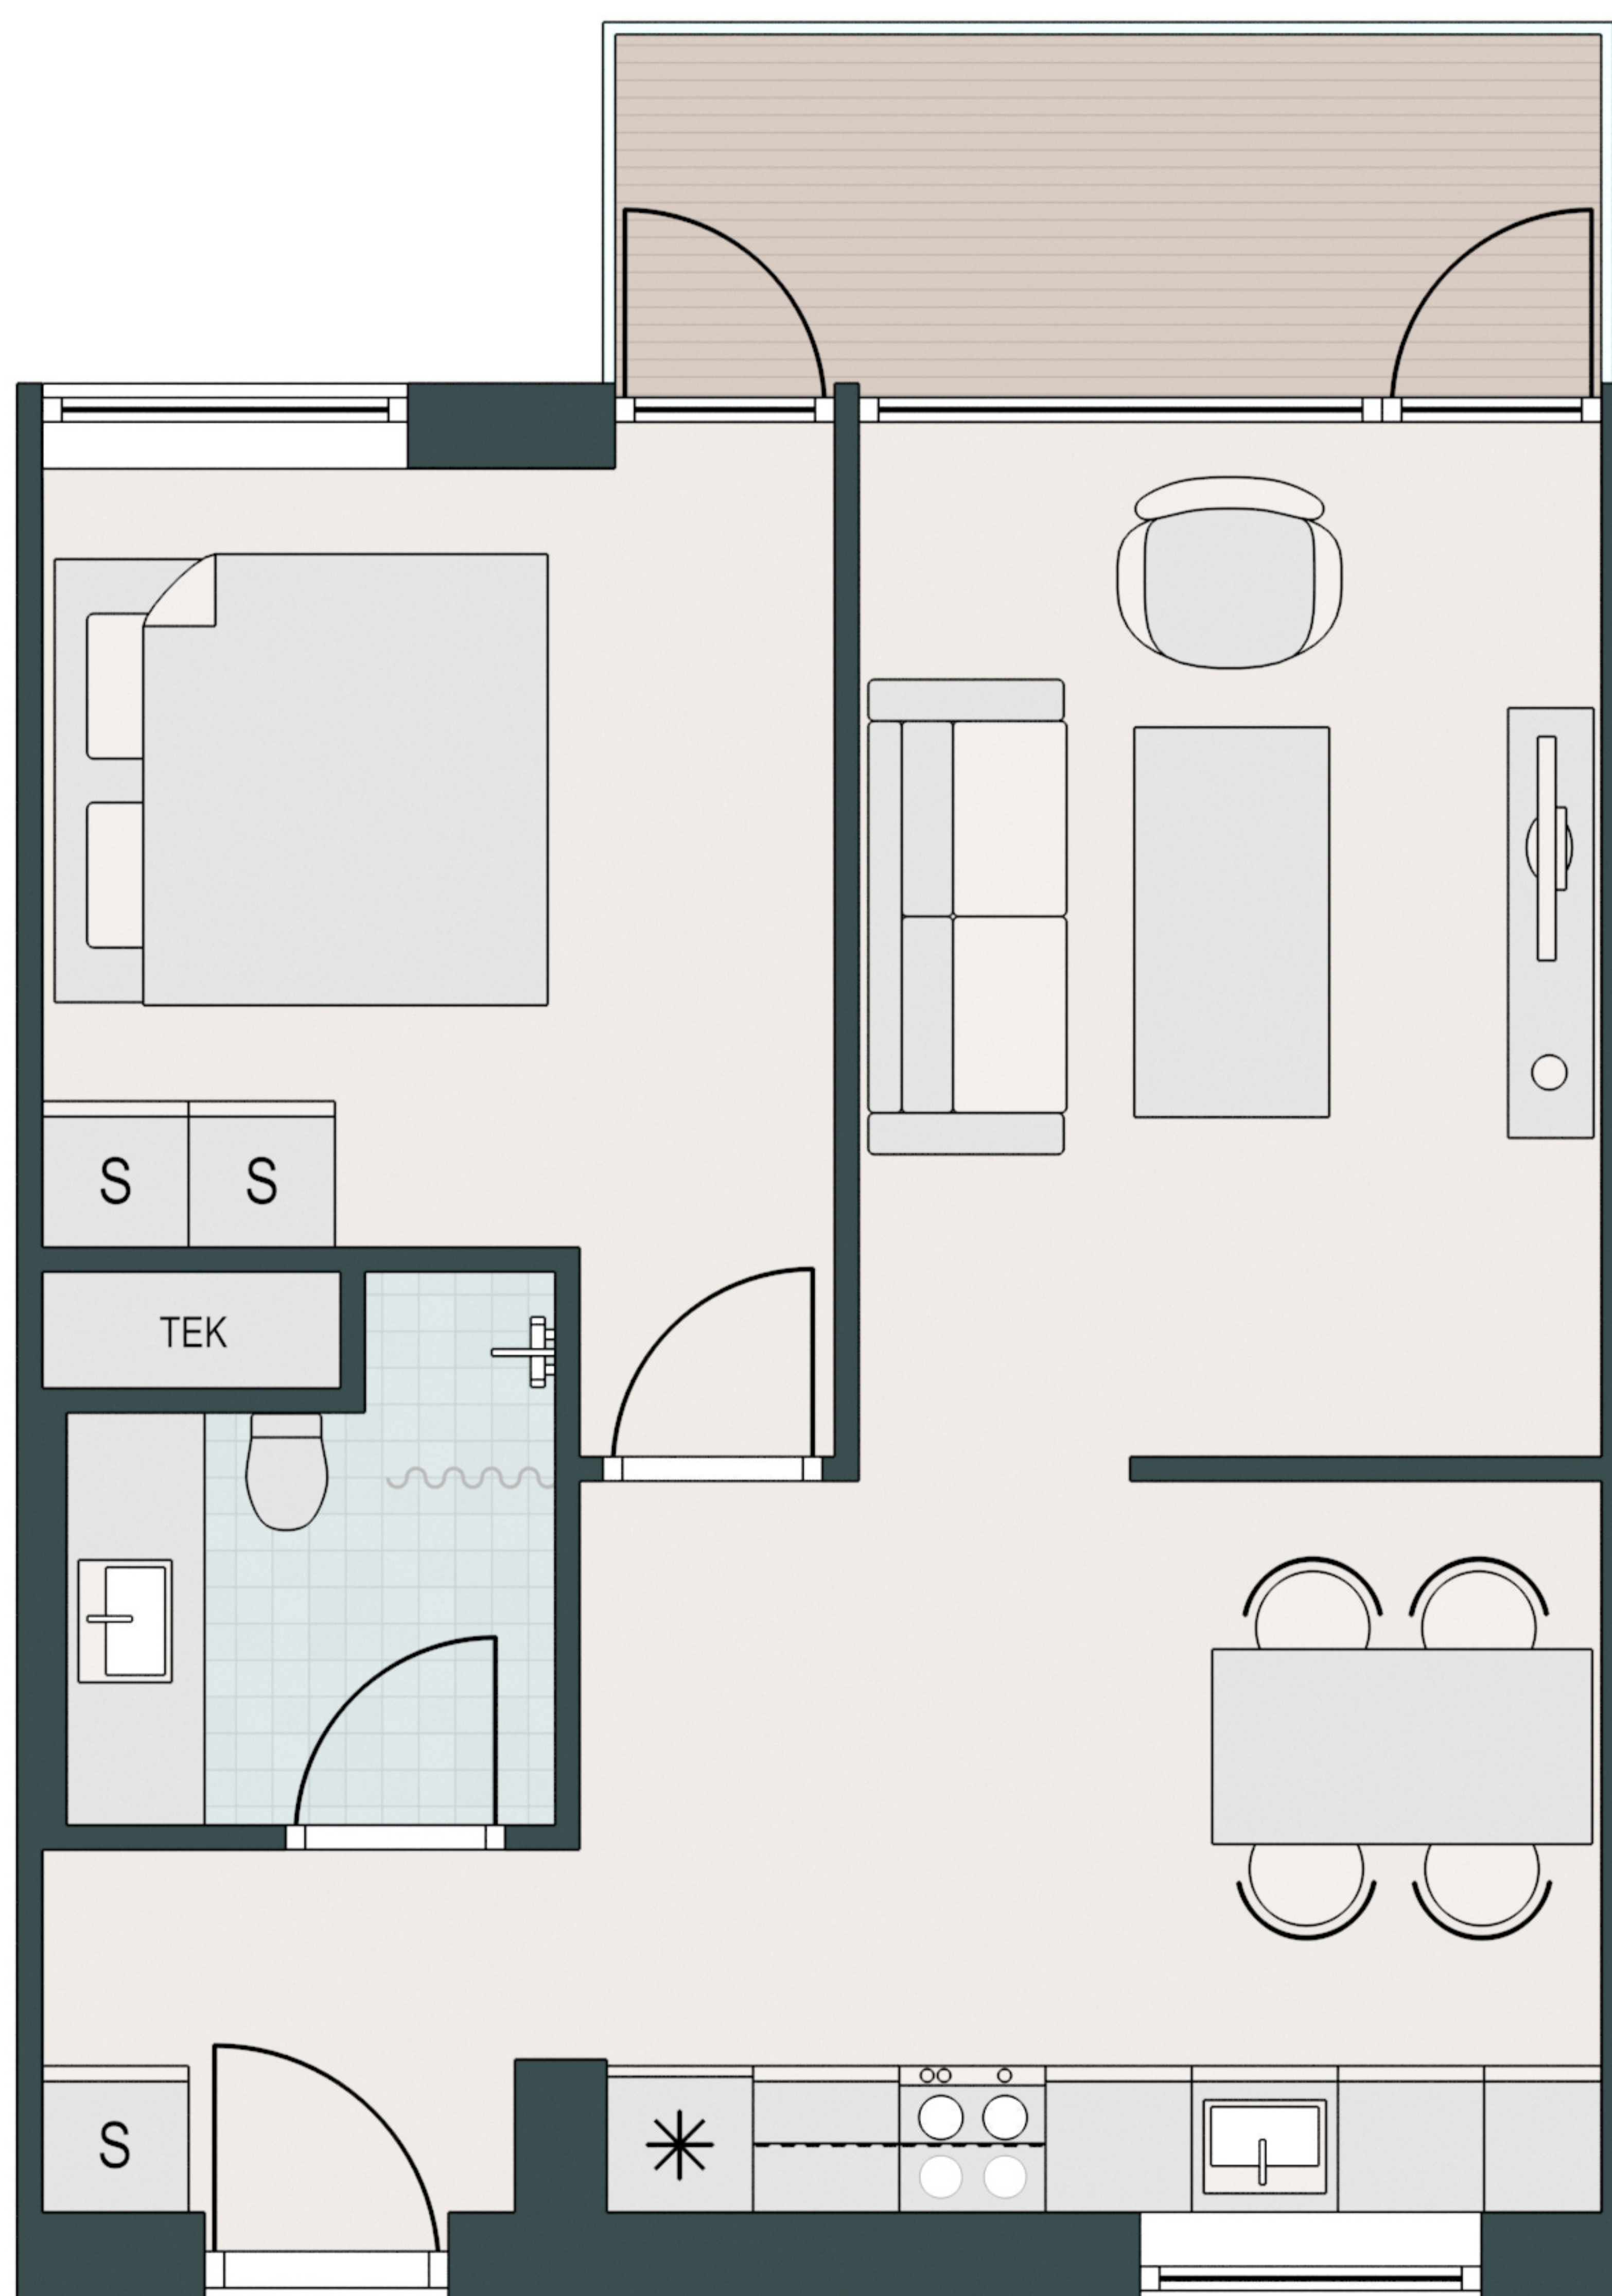

MARGRETHEHØJPARKEN

-  Komfur
-  Ovn
-  Køle/fryseskab
-  Opvaskemaskine
-  Vaske/tørretumbler
-  Køkkenbord med overskab
-  Indbygget skab

Type: B-2