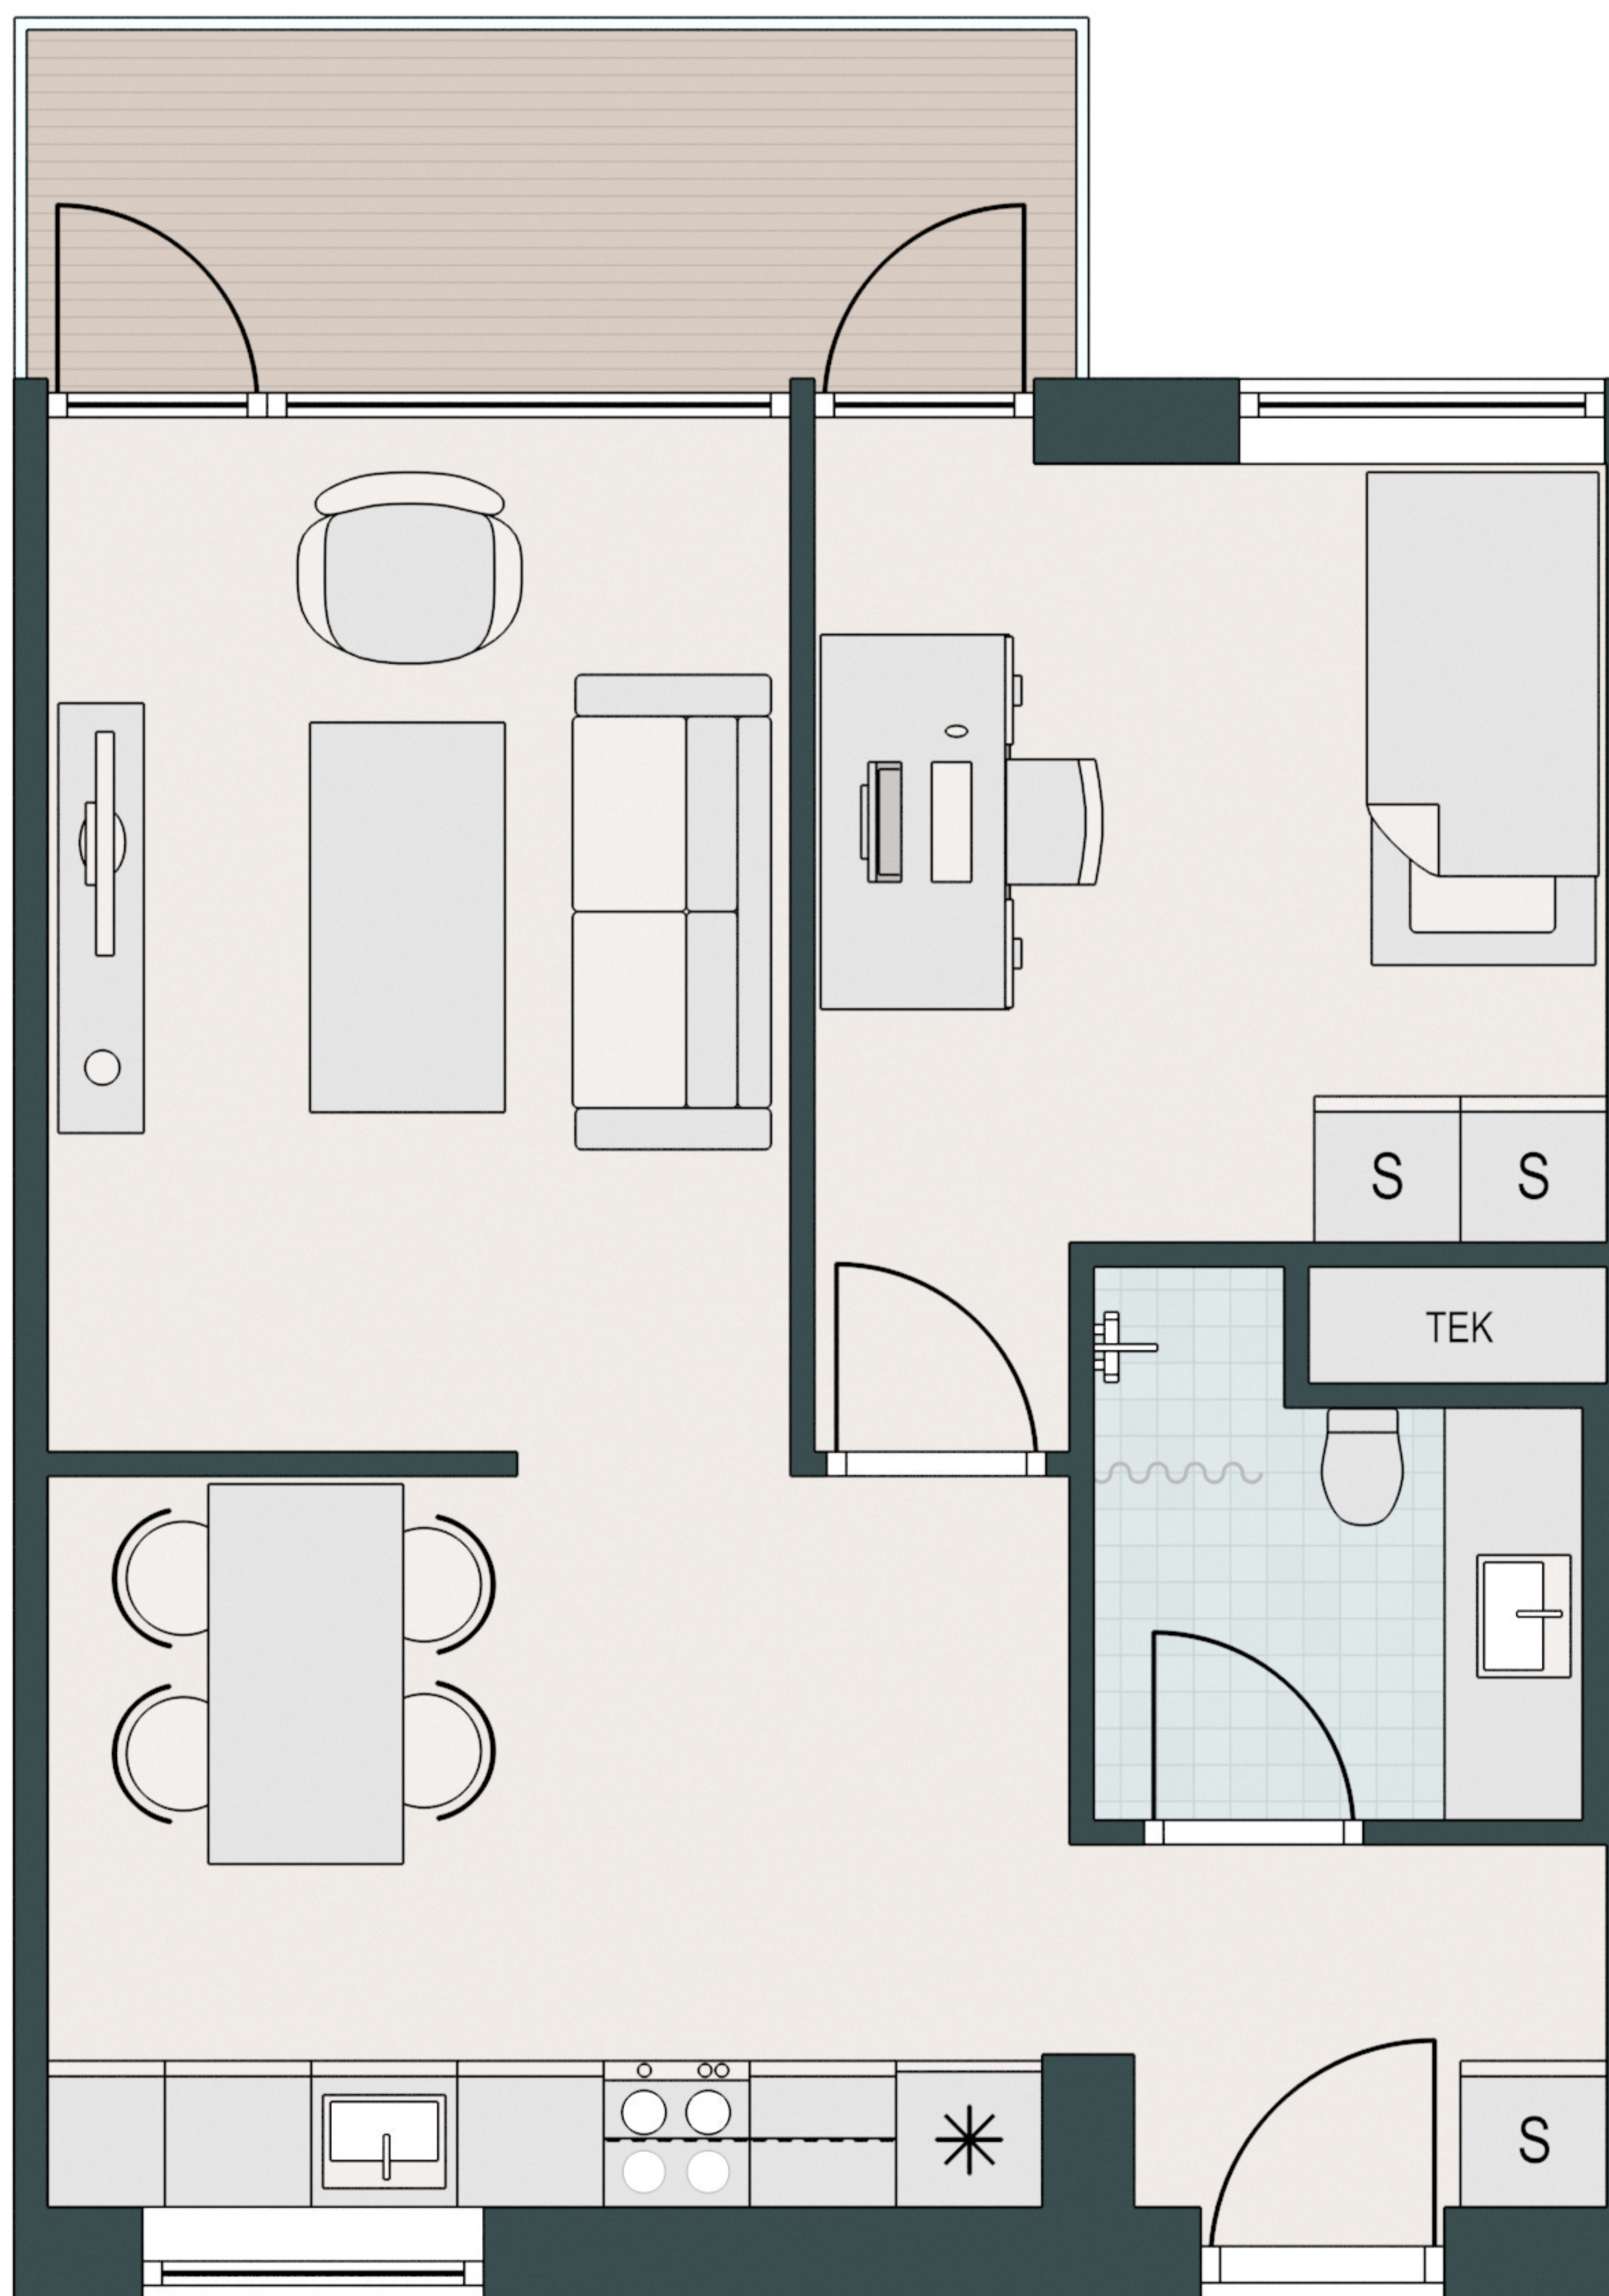

MARGRETHEHØJPARKEN

-  Komfur
-  Ovn
-  Køle/fryseskab
-  Opvaskemaskine
-  Vaske/tørretumbler
-  Køkkenbord med overskab
-  Indbygget skab

Type: B-1