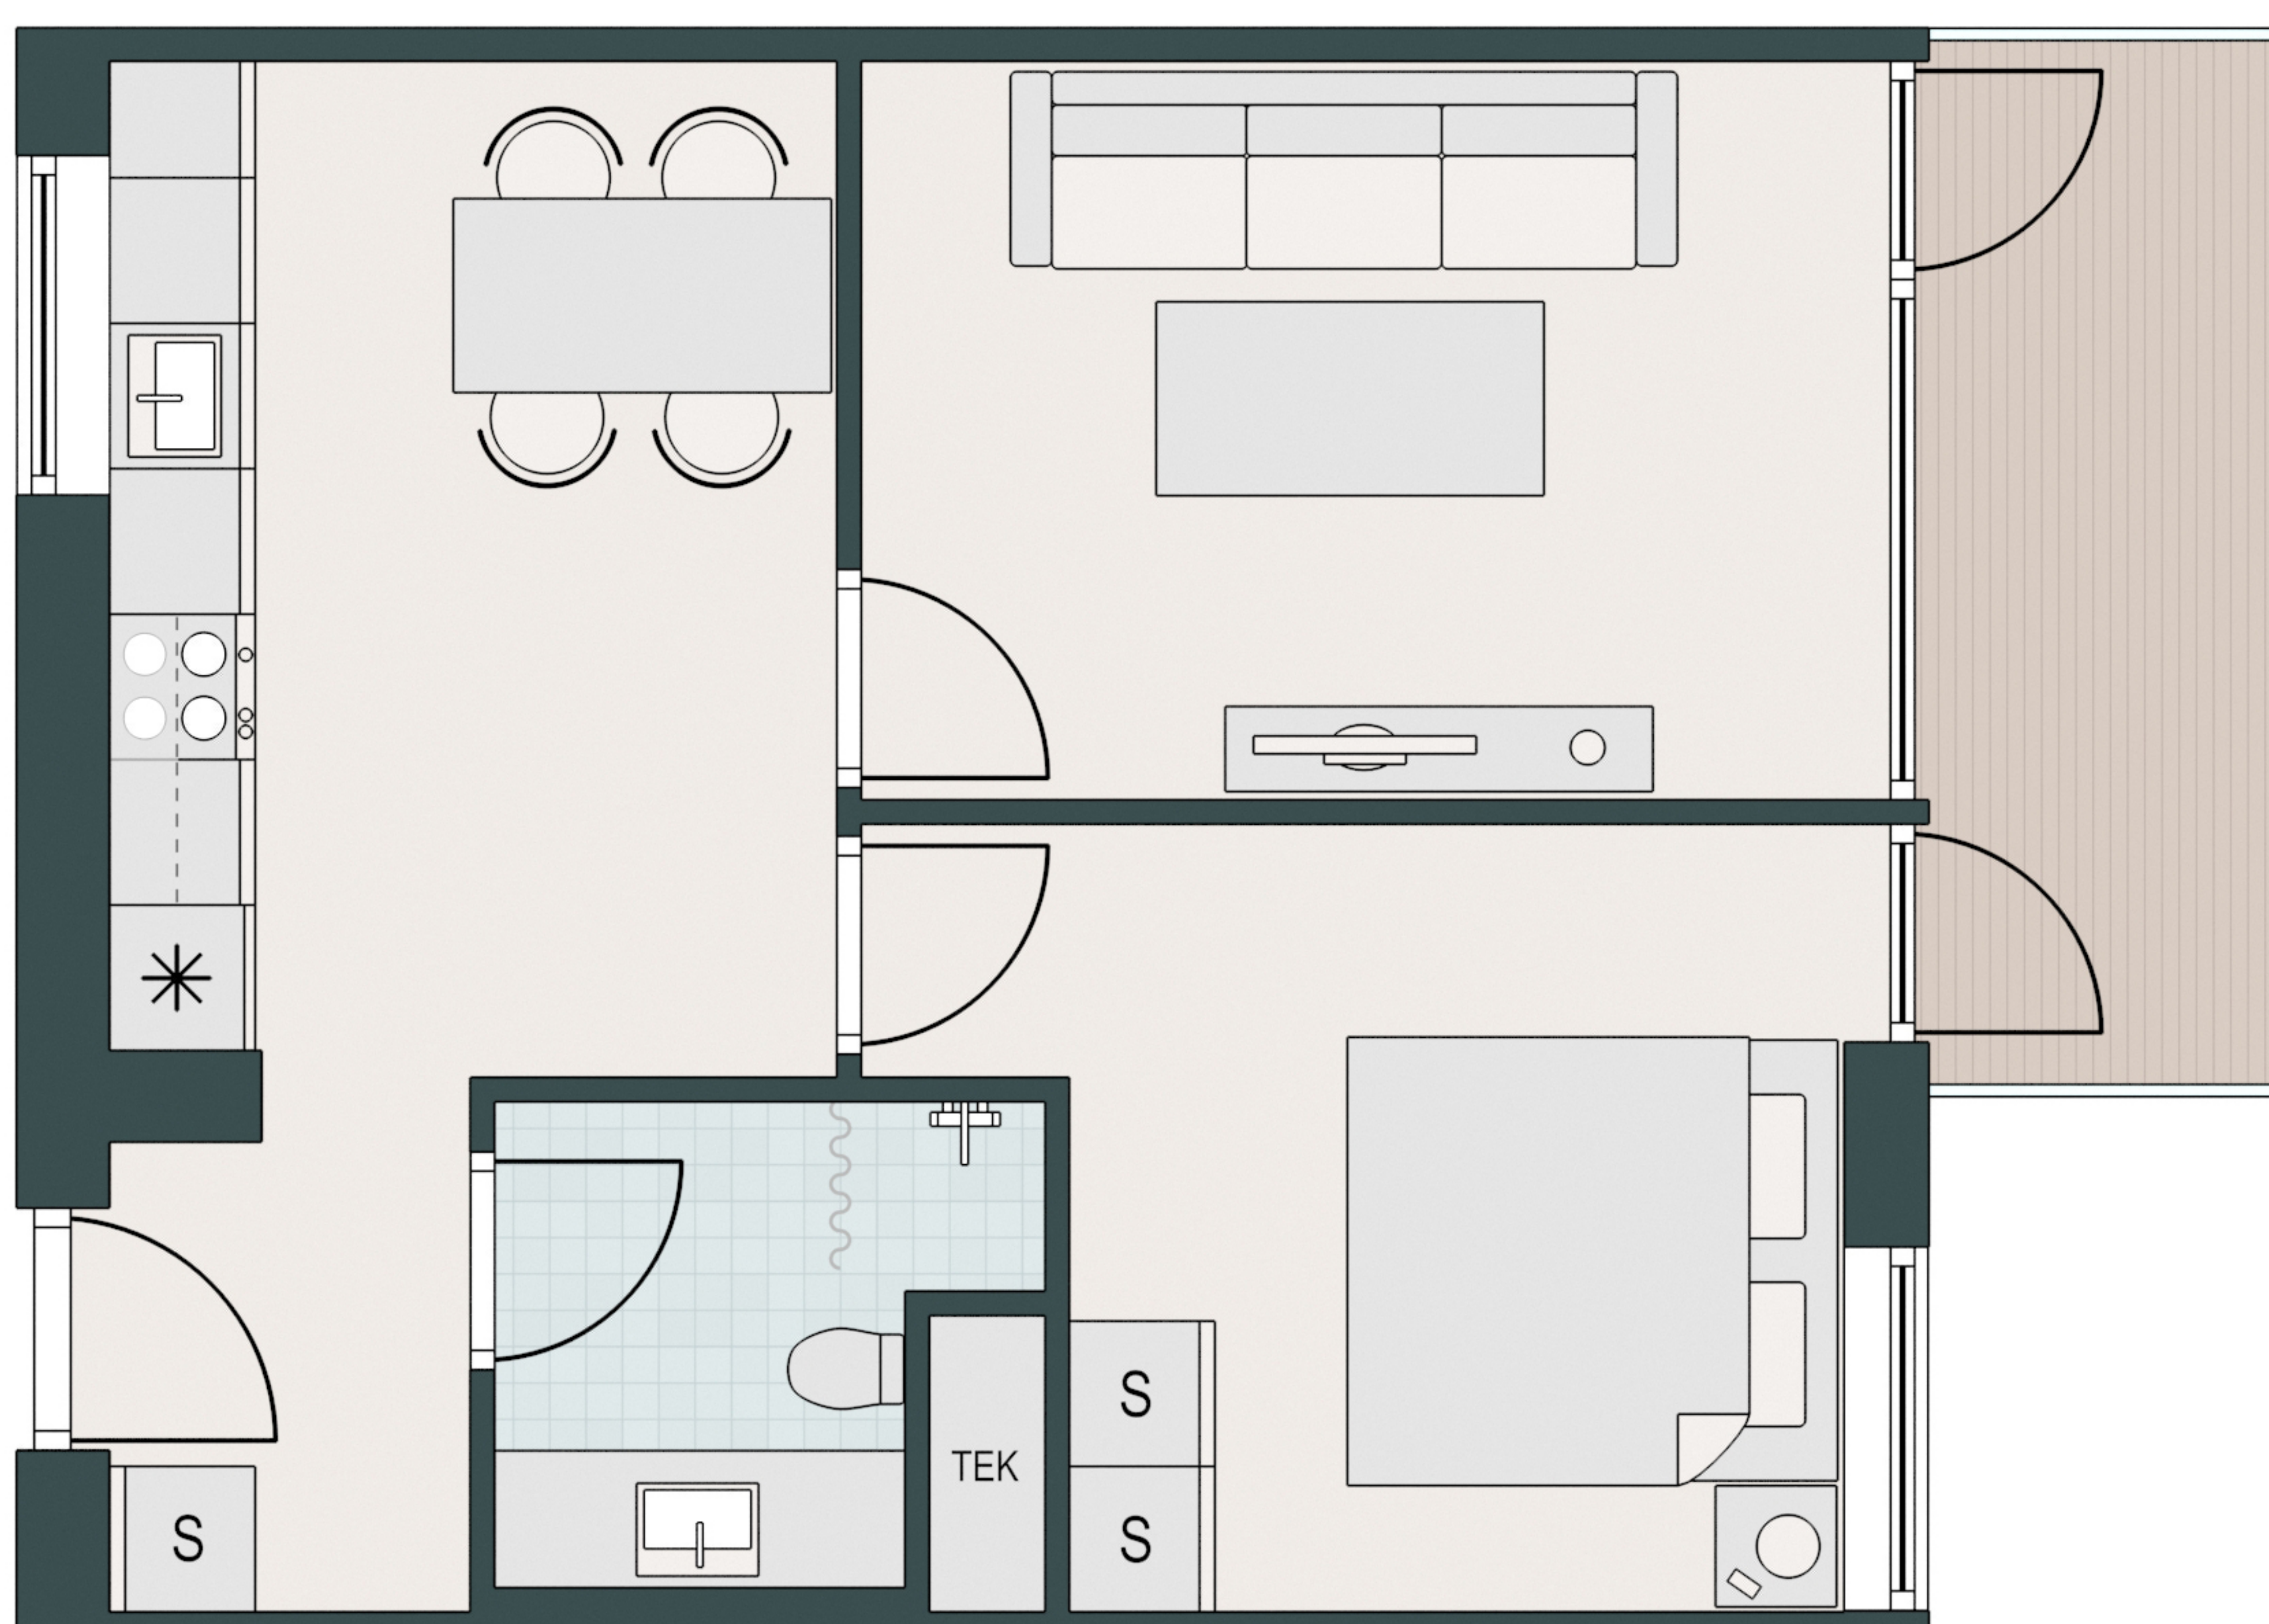

# MARGRETHEHØJPARKEN

-  Komfur
-  Ovn
-  Køle/fryseskab
-  Opvaskemaskine
-  Vaske/tørretumbler
-  Køkkenbord med overskab
-  Indbygget skab

Type: A-3