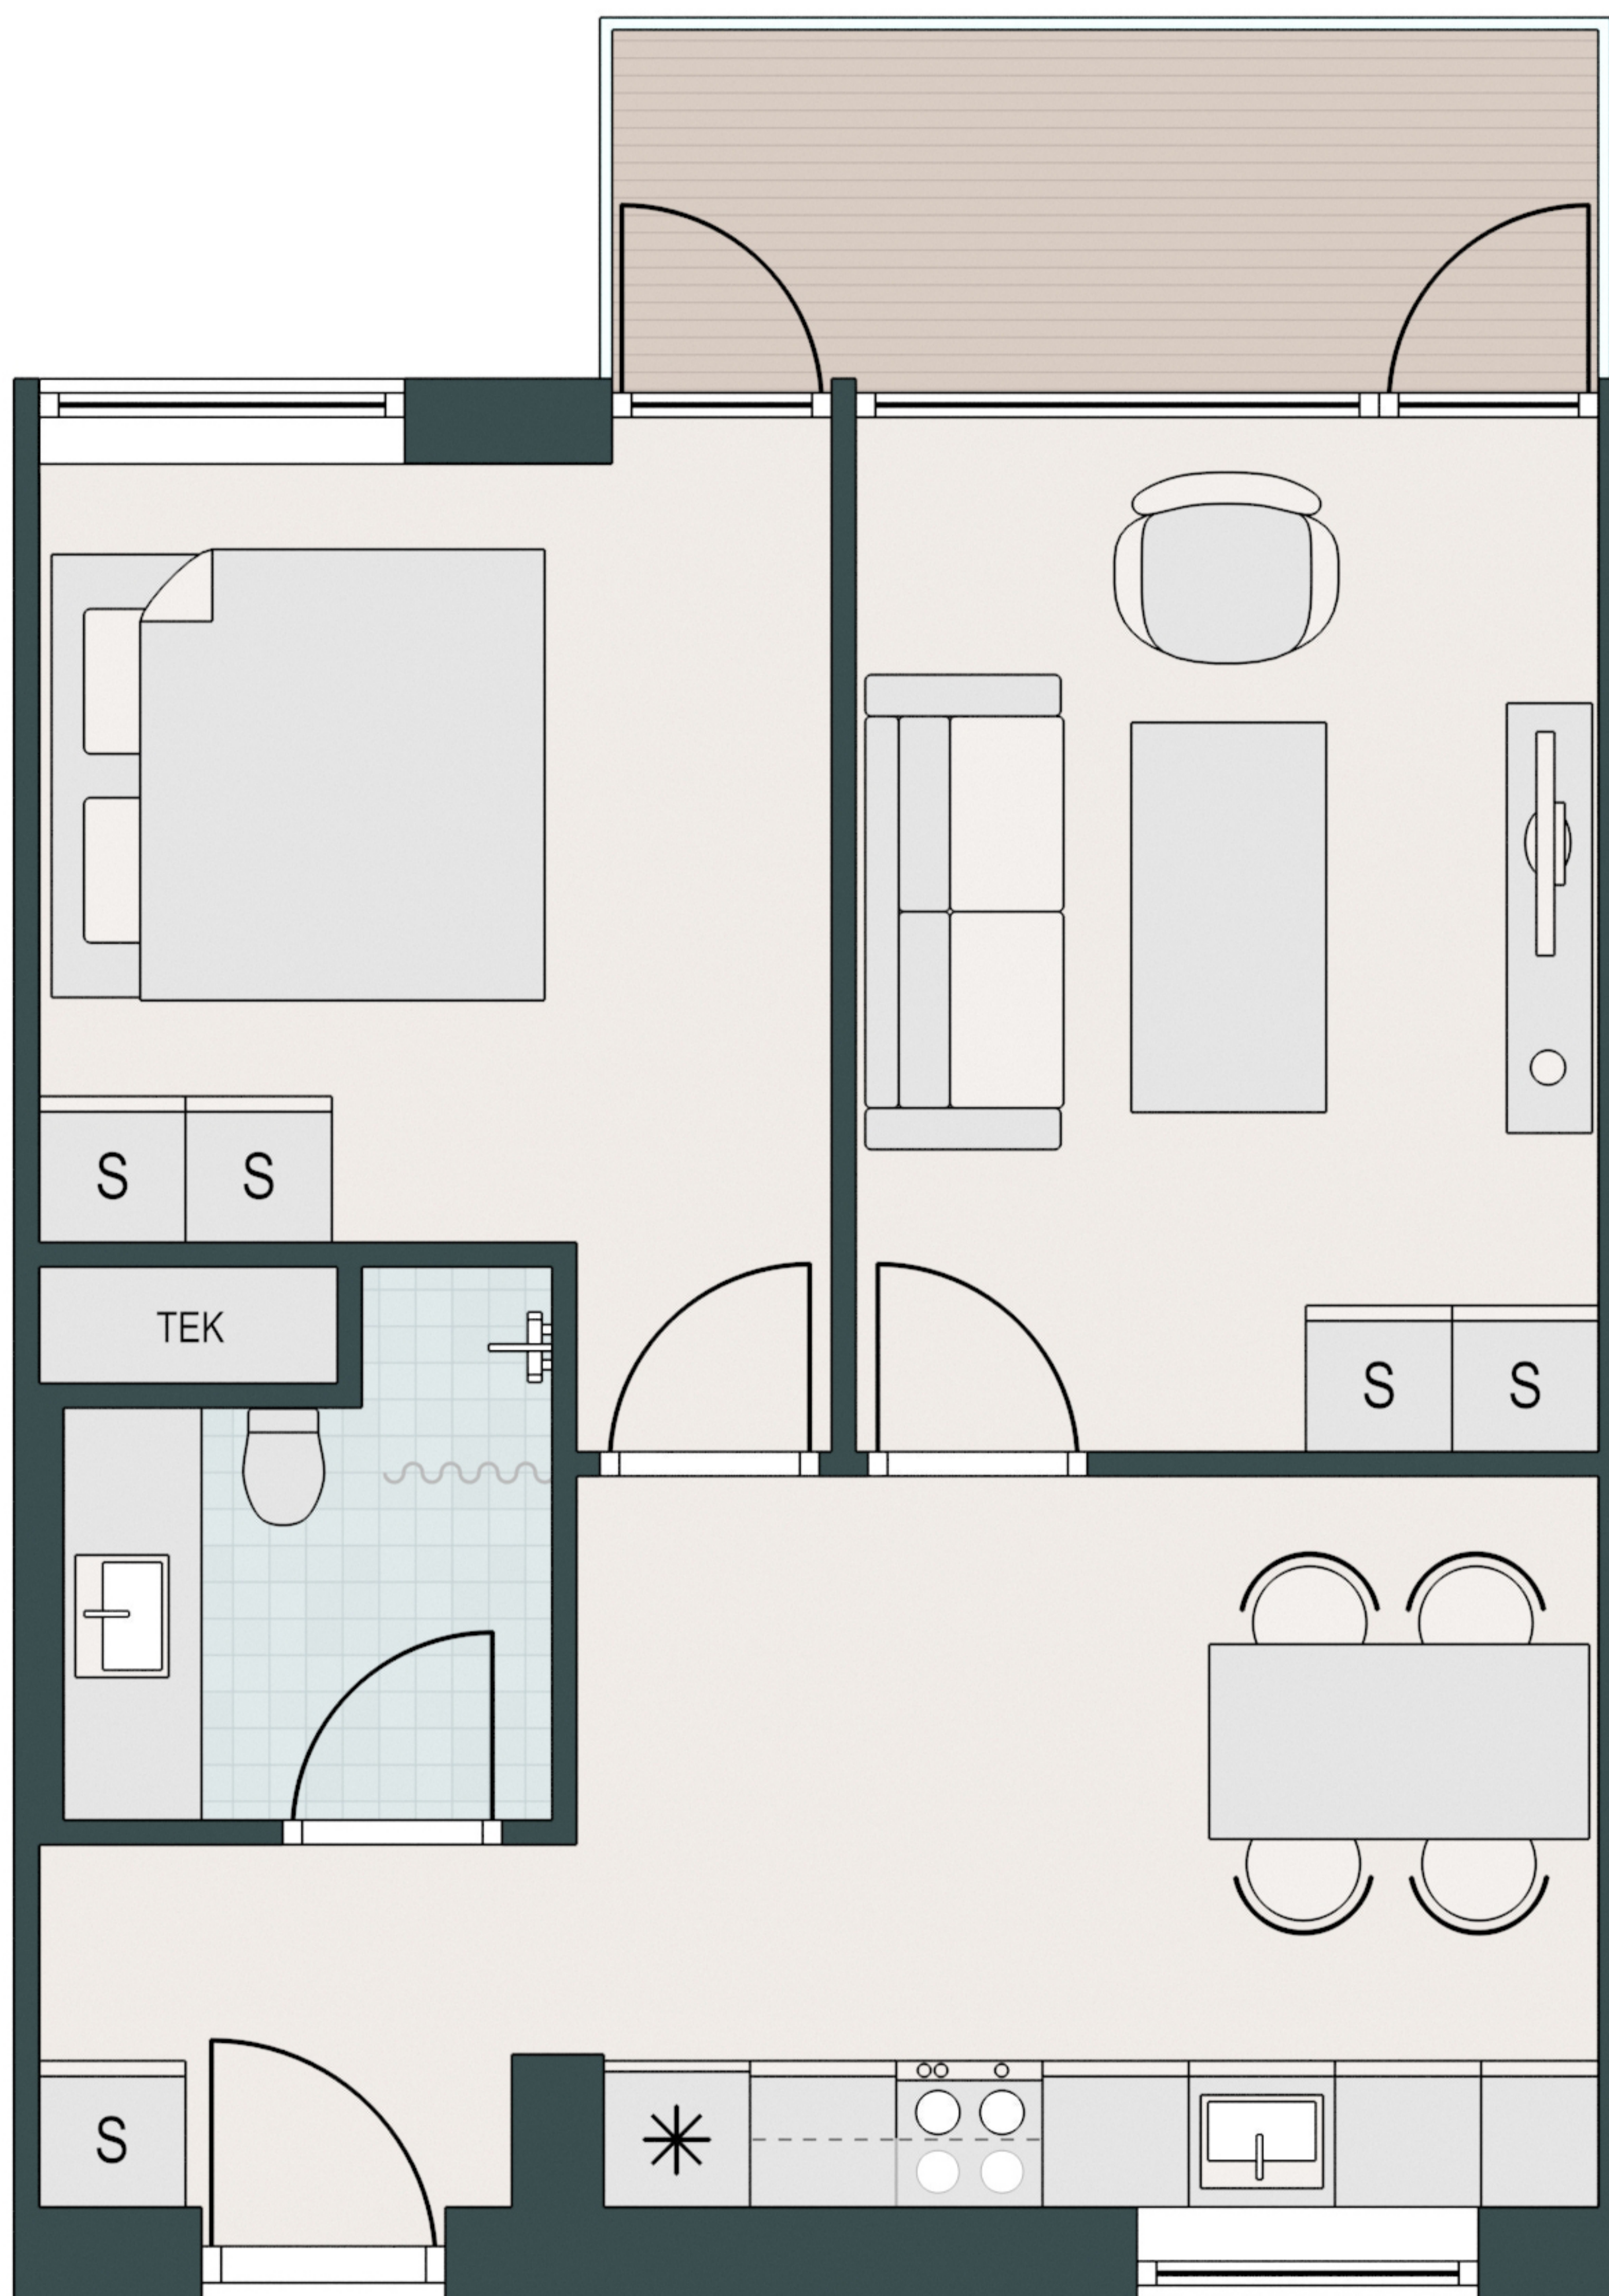

MARGRETHEHØJPARKEN

-  Komfur
-  Ovn
-  Køle/fryseskab
-  Opvaskemaskine
-  Vaske/tørretumbler
-  Køkkenbord med overskab
-  Indbygget skab

Type: A-2