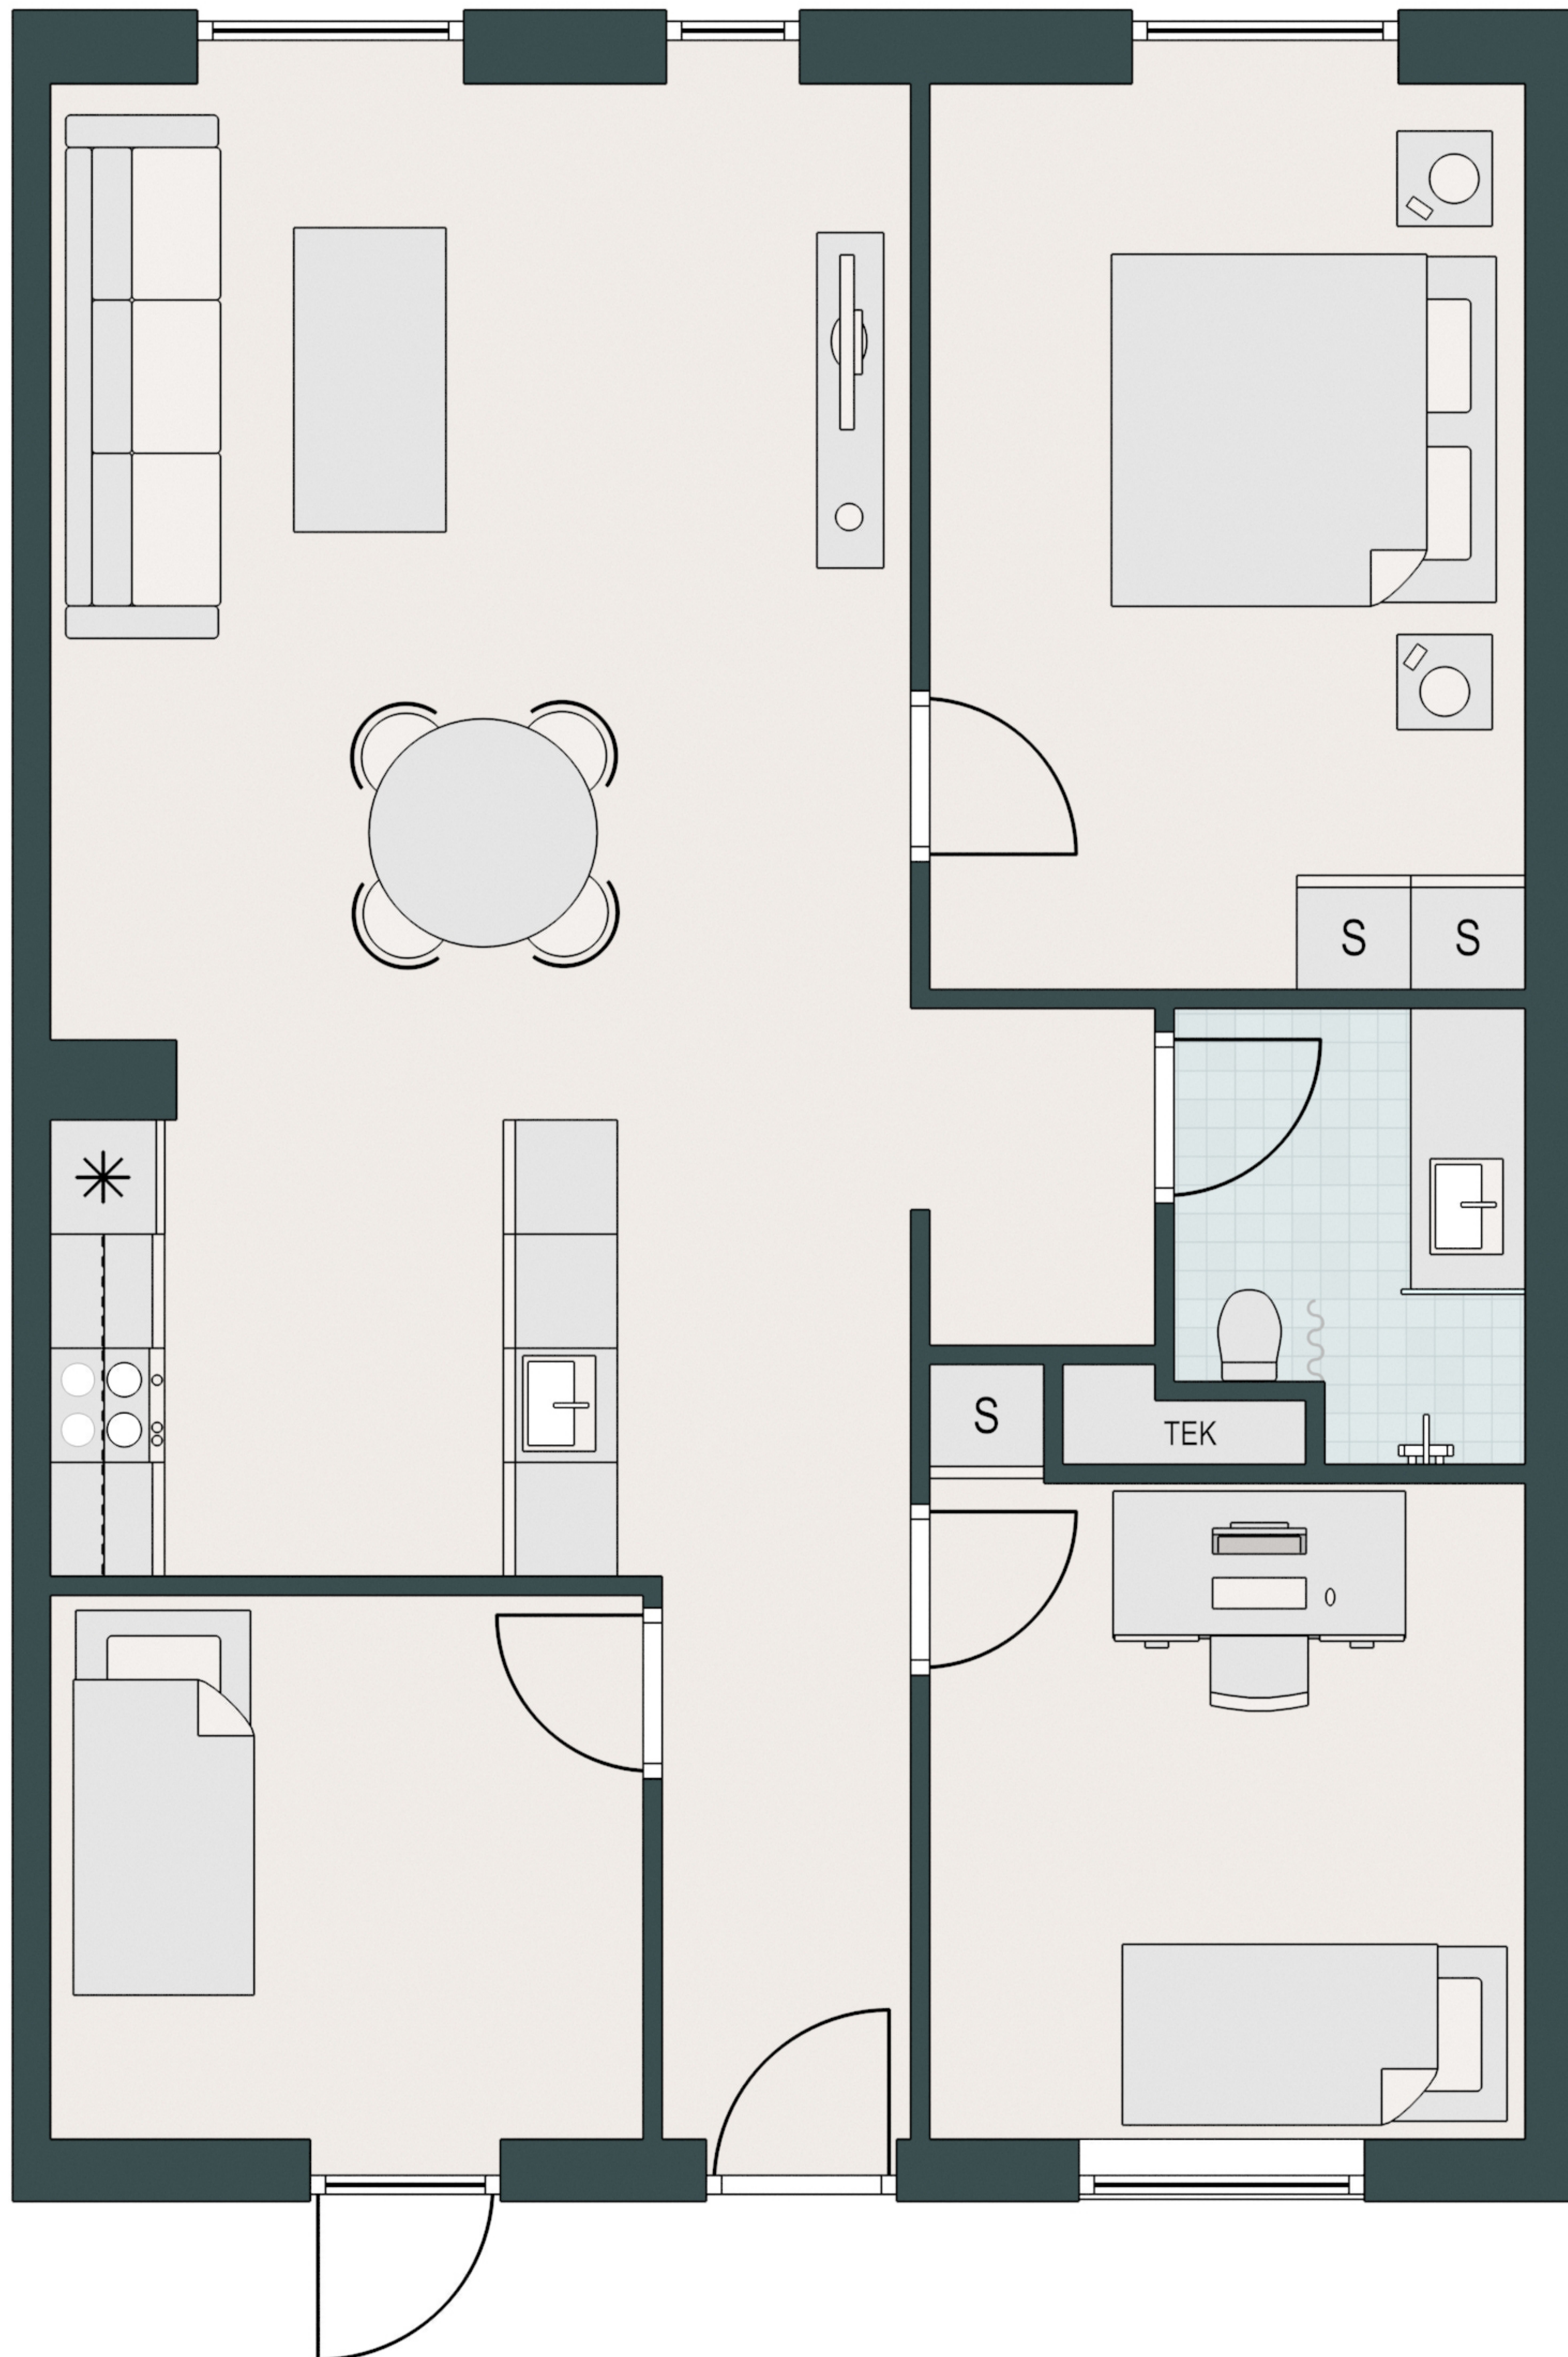

FRISKOHUS

-  Komfur
-  Ovn
-  Køle/fryseskab
-  Opvaskemaskine
-  Vaske/tørretumbler
-  Køkkenbord med overskab
-  Indbygget skab

Type: B