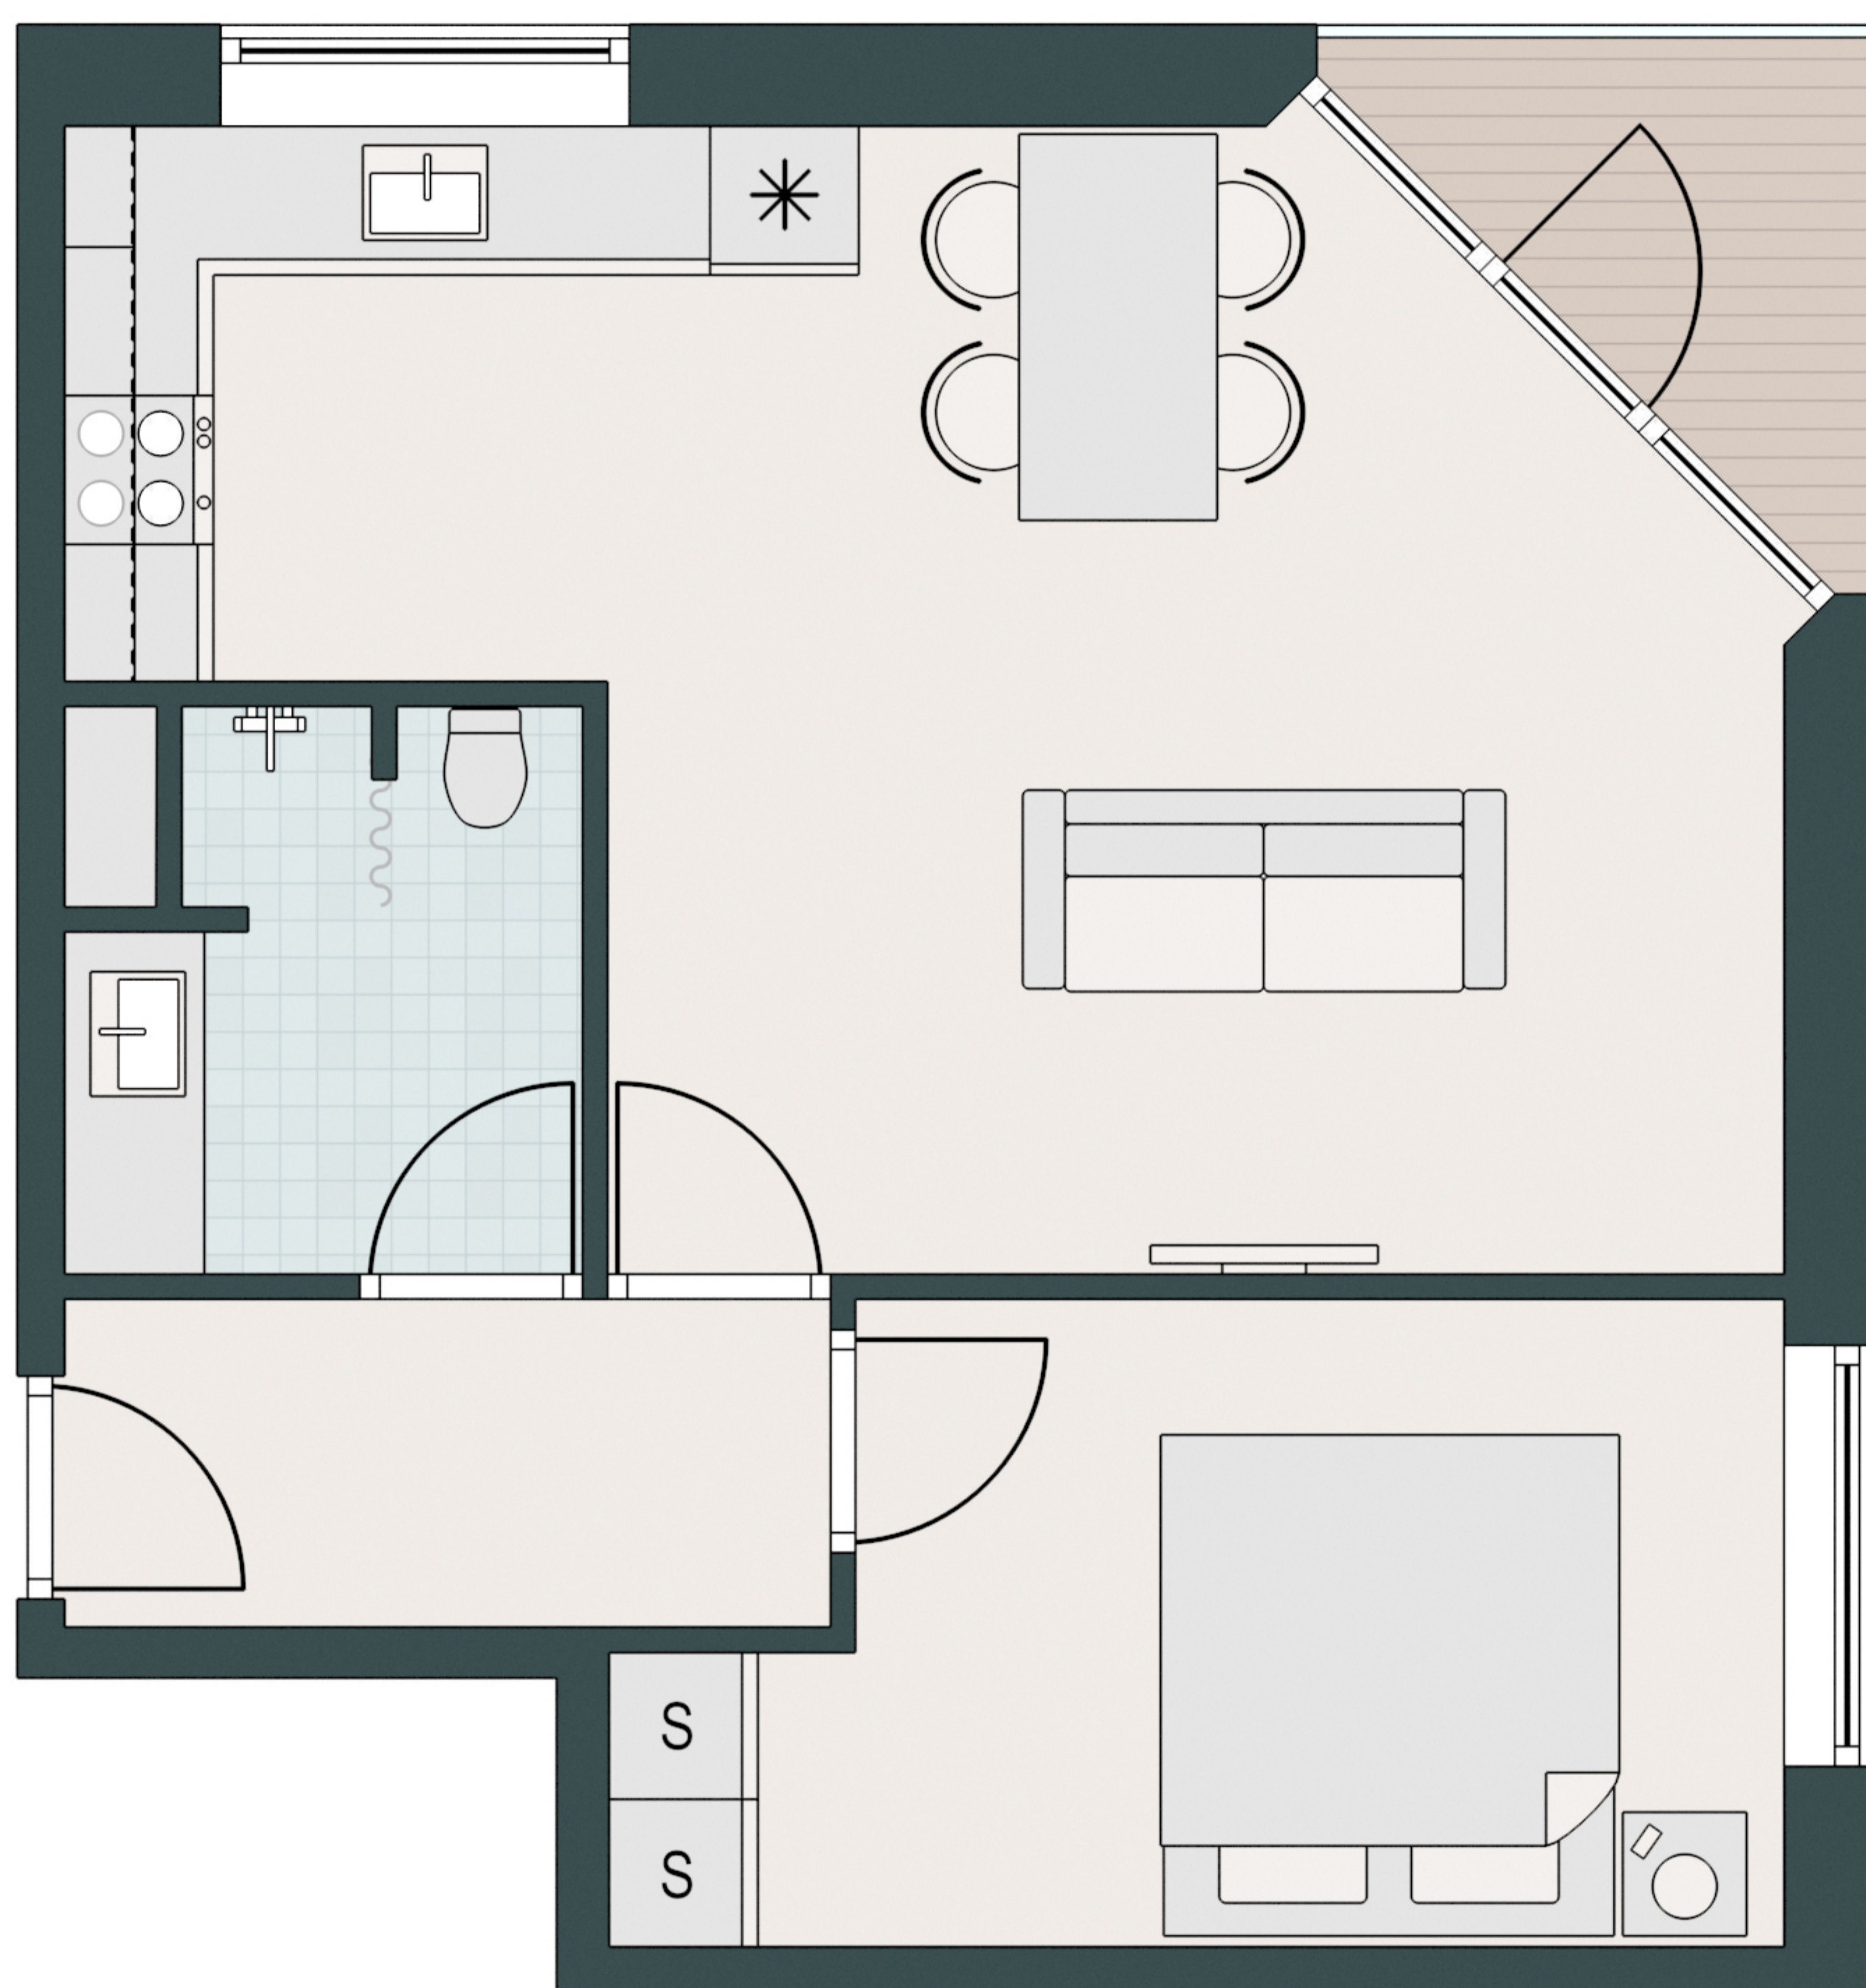

# SKEJBYTOFTEN

-  Komfur
-  Ovn
-  Køle/fryseskab
-  Opvaskemaskine
-  Vaske/tørretumbler
-  Køkkenbord med overskab
-  Indbygget skab

Type: D-2