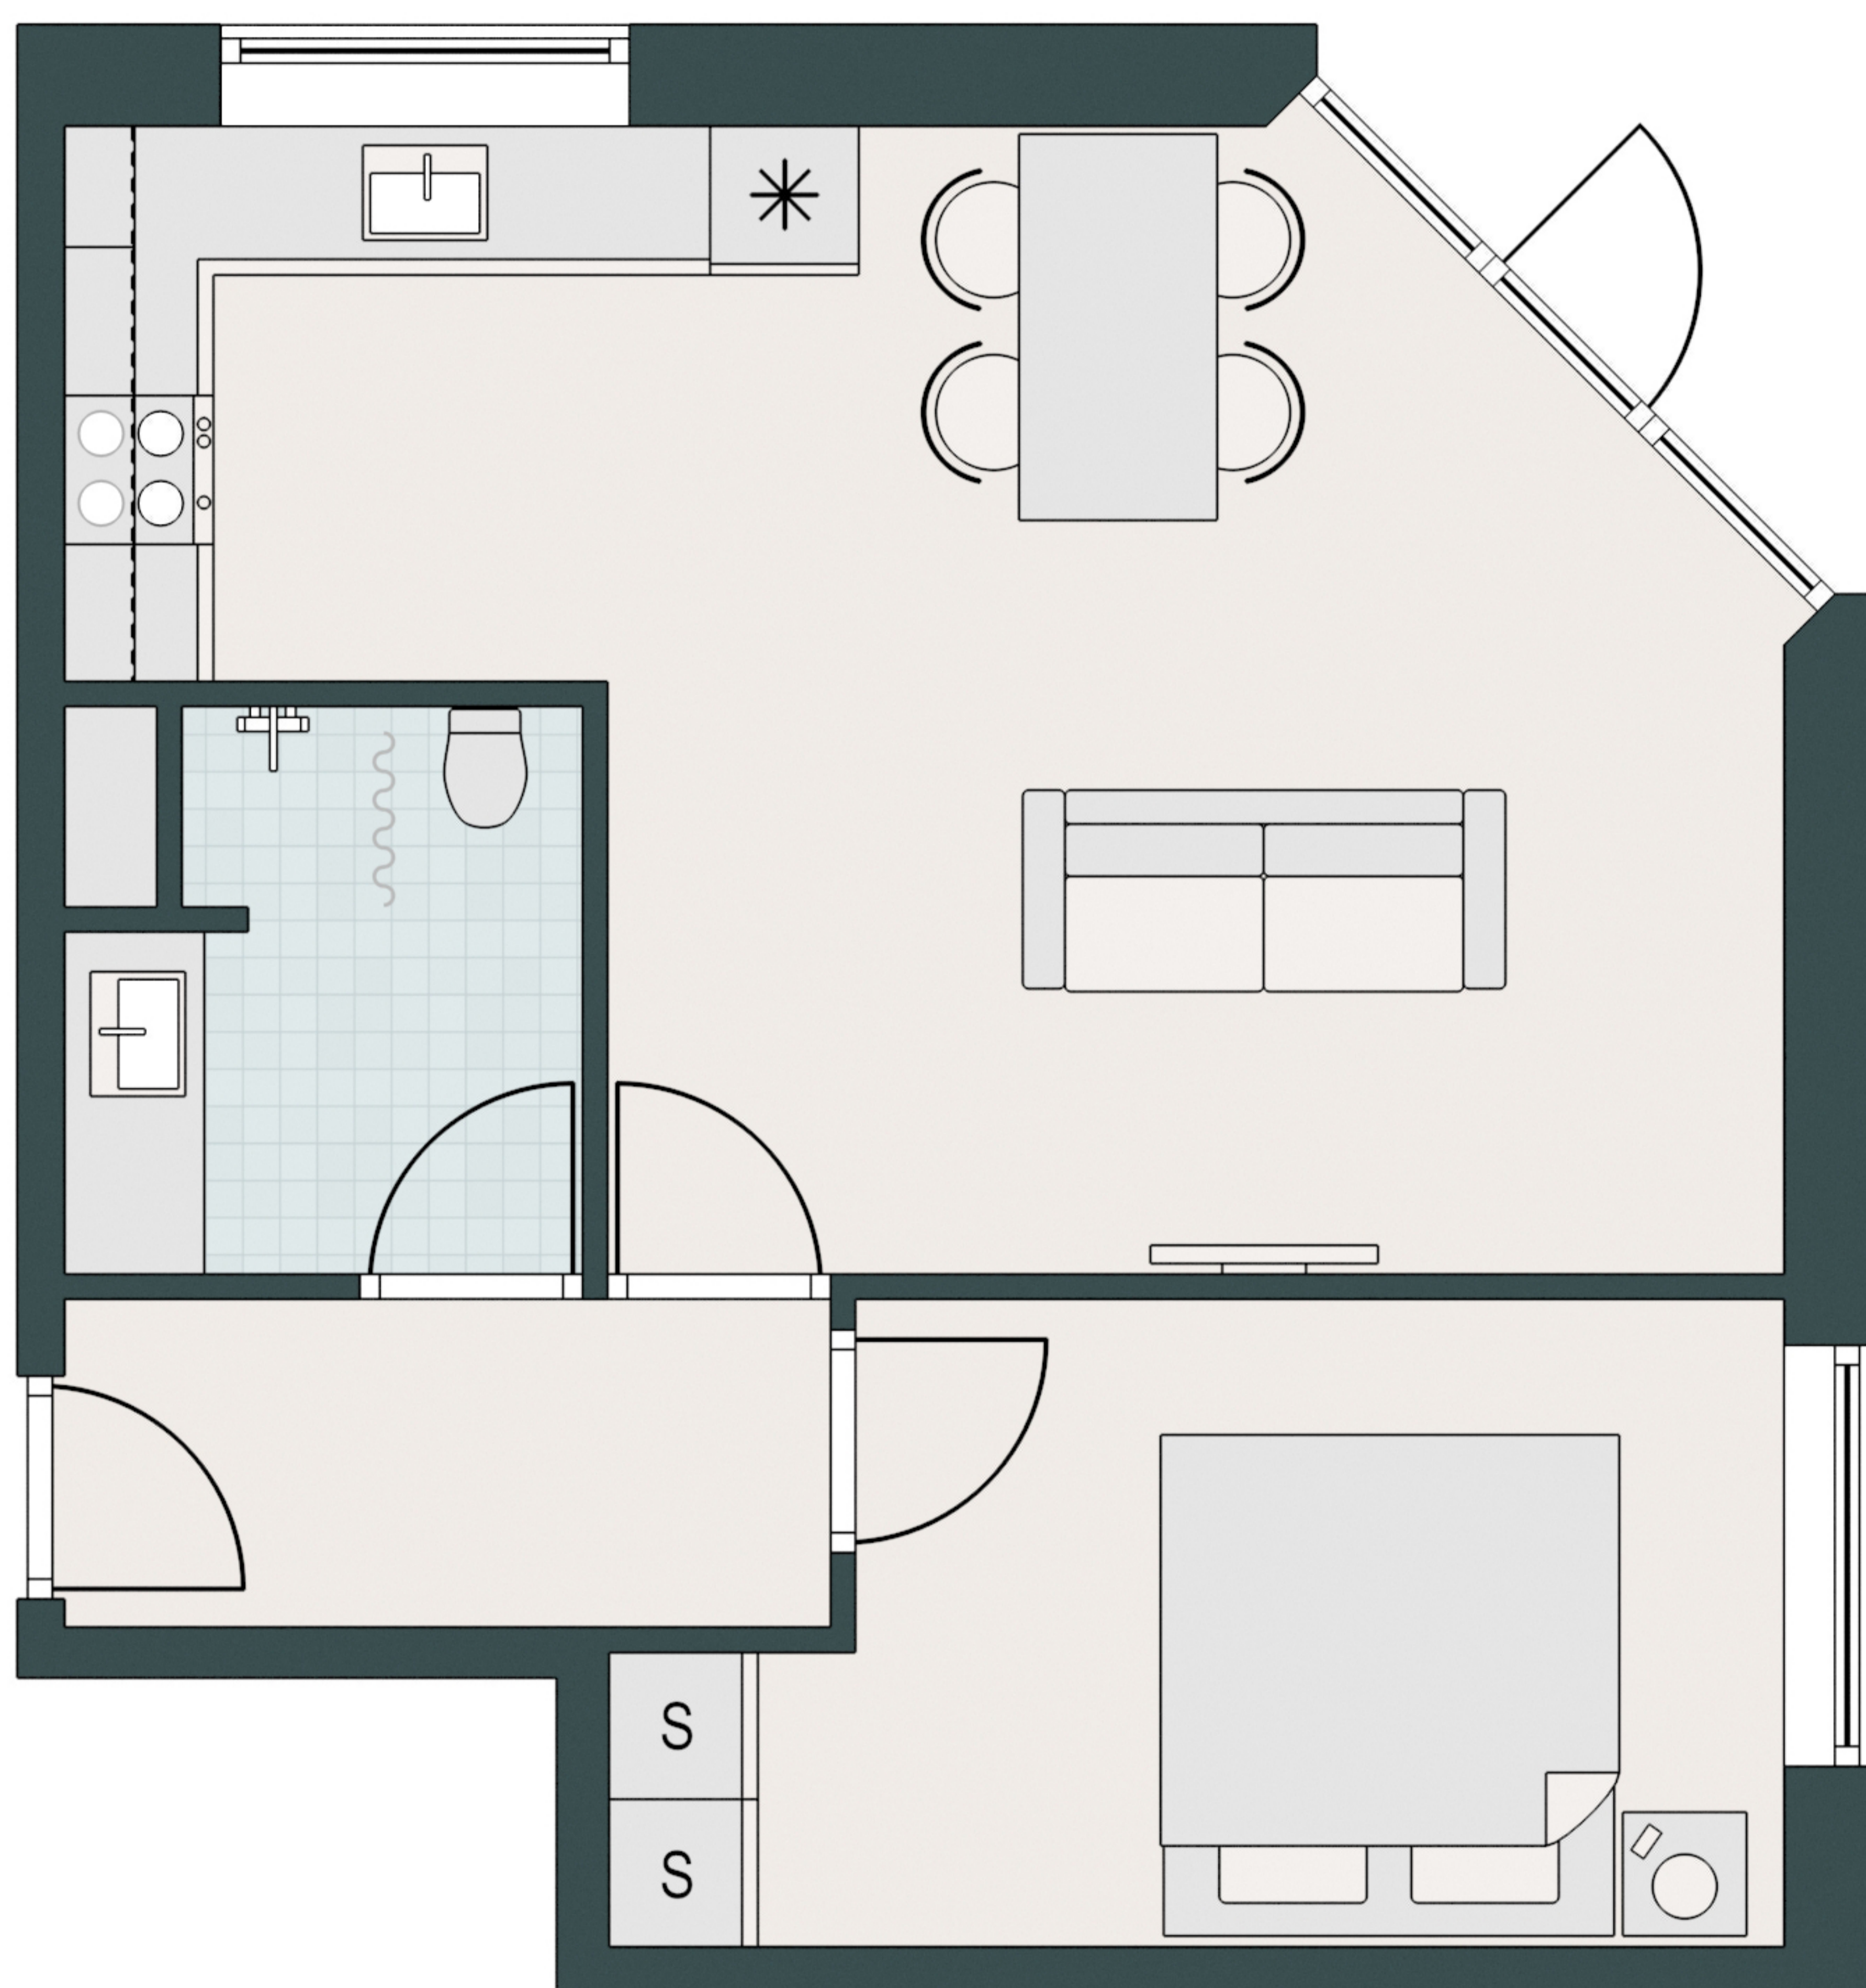

# SKEJBYTOFTEN

-  Komfur
-  Ovn
-  Køle/fryseskab
-  Opvaskemaskine
-  Vaske/tørretumbler
-  Køkkenbord med overskab
-  Indbygget skab

Type: B-1